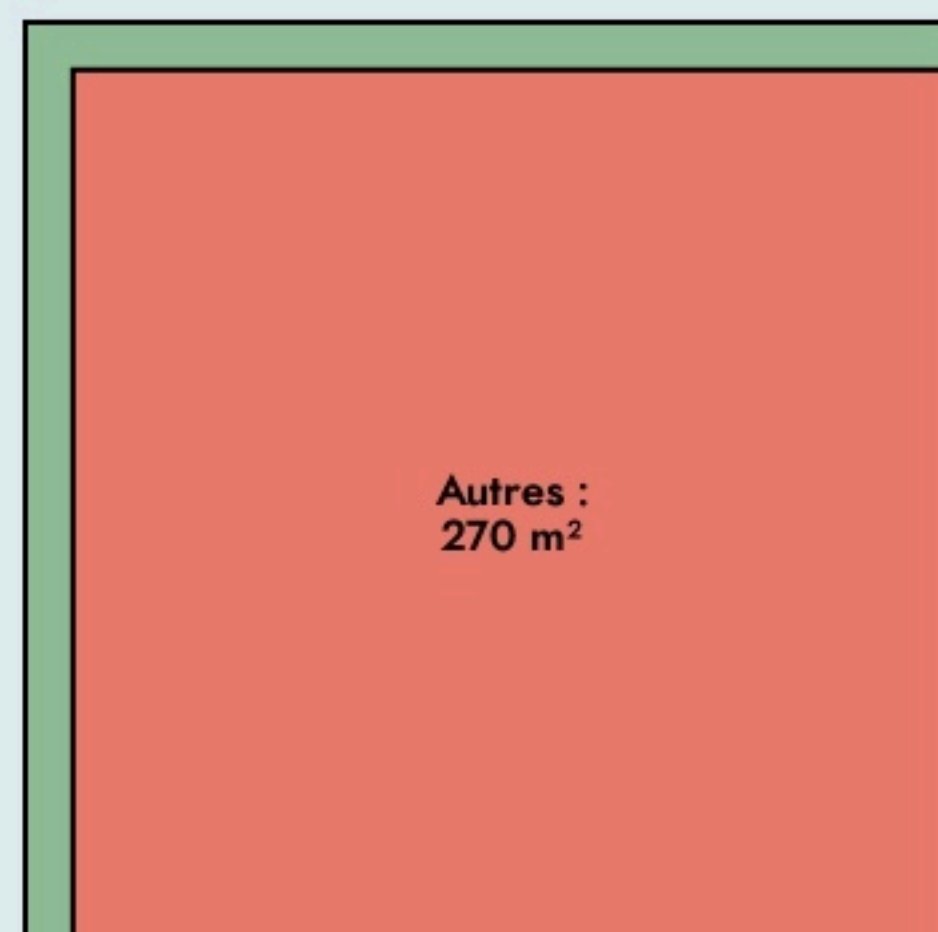

Semur-en-Auxois
**LAB'AUX EL TIERS-LIEU DE
L'AUXOIS**

labaux.org

SURFACE
300 m² au total

Il n'y a pas encore de photo.

Inauguration

1 juin 2016

L'IDÉE FONDATRICE

Lab'Aux est un laboratoire d'expérimentation, un atelier participatif de bidouille, d'apprentissage et d'échange, un lieu de travail collaboratif.