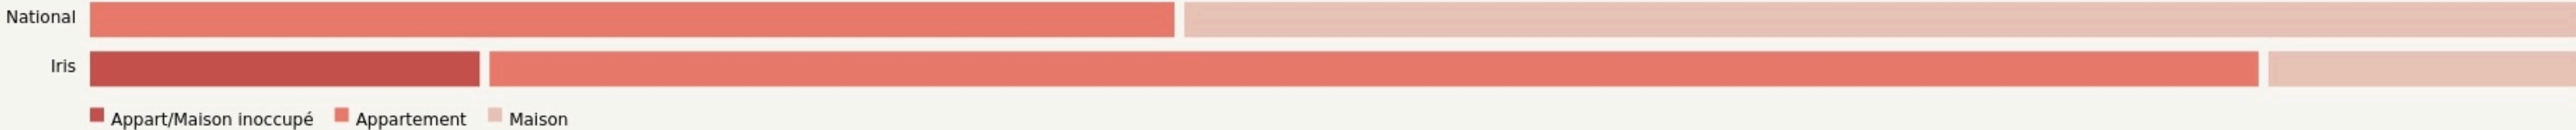

Montélimar
**LABO M - FABRIQUE
TOTEM**

totem-fabrique.com/

SURFACE

300 m² au total

LOCALISATION

7 Place Léopold Blanc
26200
Montélimar

Leaflet | © OpenStreetMap contributeurs

POPULATION [CHANGER LA COMPARAISON](#)

CATEGORIES SOCIOPROFESSIONNELLES [CHANGER LA COMPARAISON](#)

IMMOBILIER [CHANGER LA COMPARAISON](#)

Inauguration

2 mai 2016

L'IDÉE FONDATRICE

La Labo M fait partie d'une Fabrique de Territoire : TOTEM. TOTEM a pour vocation d'accompagner les porteurs de projets qui souhaitent "Entreprendre, Expérimenter, Apprendre". Elle regroupe 3 structures : Le Labo M qui est un espace de coworking porté par la CAE Prisme; "Chez Eustache" qui est un espace public numérique et Le théâtre du fenouillet qui est un lieu de création artistique et culturelle.