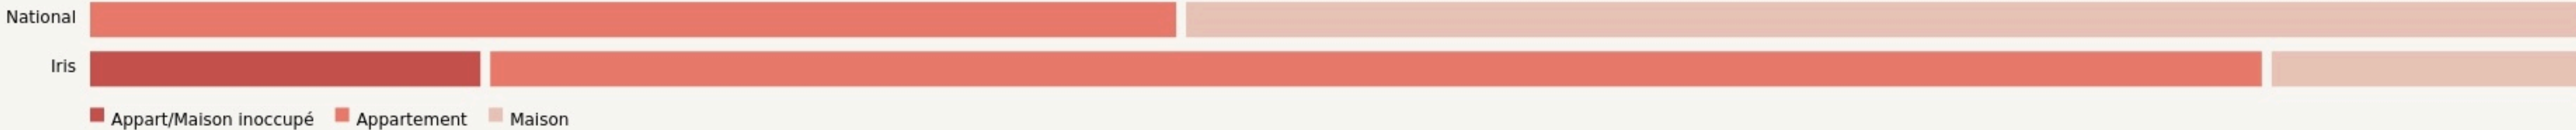

Montélimar
**LABO M - FABRIQUE
TOTEM**

totem-fabrique.com/

SURFACE

300 m² au total

LOCALISATION

7 Place Léopold Blanc
26200
Montélimar

Leaflet | © OpenStreetMap contributeurs

POPULATION [CHANGER LA COMPARAISON](#)

CATEGORIES SOCIOPROFESSIONNELLES [CHANGER LA COMPARAISON](#)

IMMOBILIER [CHANGER LA COMPARAISON](#)

Inauguration

2 mai 2016

L'IDÉE FONDATRICE

La Labo M fait partie d'une Fabrique de Territoire : TOTEM. TOTEM a pour vocation d'accompagner les porteurs de projets qui souhaitent "Entreprendre, Expérimenter, Apprendre". Elle regroupe 3 structures : Le Labo M qui est un espace de coworking porté par la CAE Prisme; "Chez Eustache" qui est un espace public numérique et Le théâtre du fenouillet qui est un lieu de création artistique et culturelle.