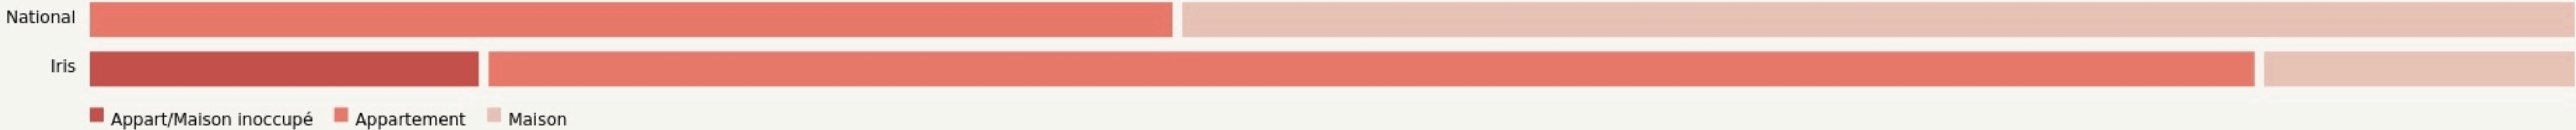

Montélimar
**LABO M - FABRIQUE
TOTEM**

totem-fabrique.com/

SURFACE

300 m² au total

LOCALISATION

7 Place Léopold Blanc
26200
Montélimar

POPULATION [CHANGER LA COMPARAISON](#)

CATEGORIES SOCIOPROFESSIONNELLES [CHANGER LA COMPARAISON](#)

IMMOBILIER [CHANGER LA COMPARAISON](#)

Inauguration

2 mai 2016

L'IDÉE FONDATRICE

La Labo M fait partie d'une Fabrique de Territoire : TOTEM. TOTEM a pour vocation d'accompagner les porteurs de projets qui souhaitent "Entreprendre, Expérimenter, Apprendre". Elle regroupe 3 structures : Le Labo M qui est un espace de coworking porté par la CAE Prisme; "Chez Eustache" qui est un espace public numérique et Le théâtre du fenouillet qui est un lieu de création artistique et culturelle.