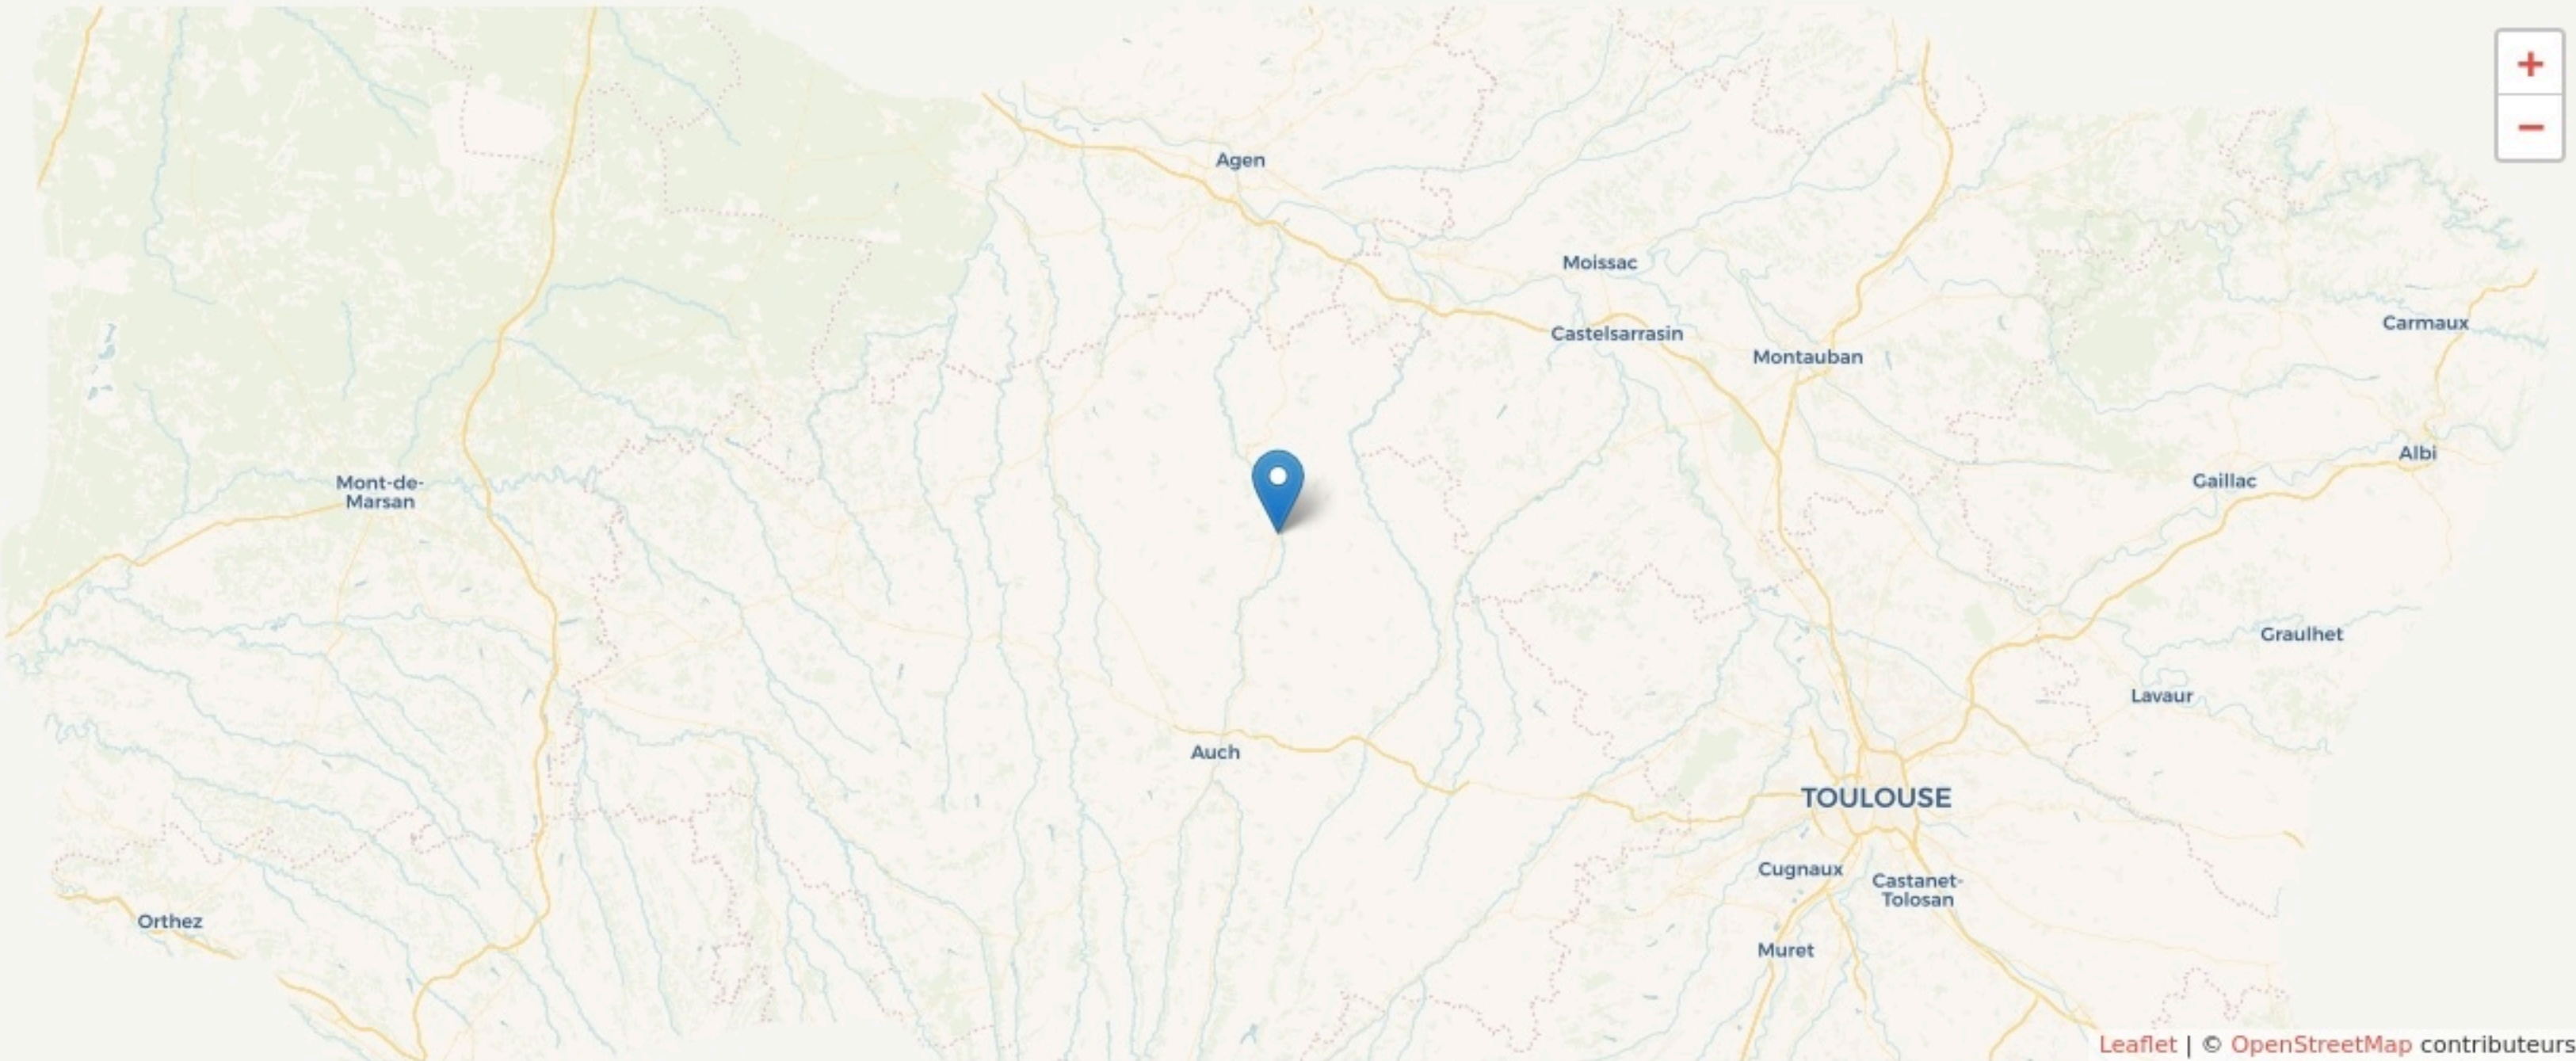

Fleurance
**LABORATOIRE
D'INNOVATION RURALE**

SURFACE

0 m² au total

Il n'y a pas encore de photo.

LOCALISATION

97 rue Pasteur
32500
Fleurance

POPULATION [CHANGER LA COMPARAISON](#)

CATEGORIES SOCIOPROFESSIONNELLES [CHANGER LA COMPARAISON](#)