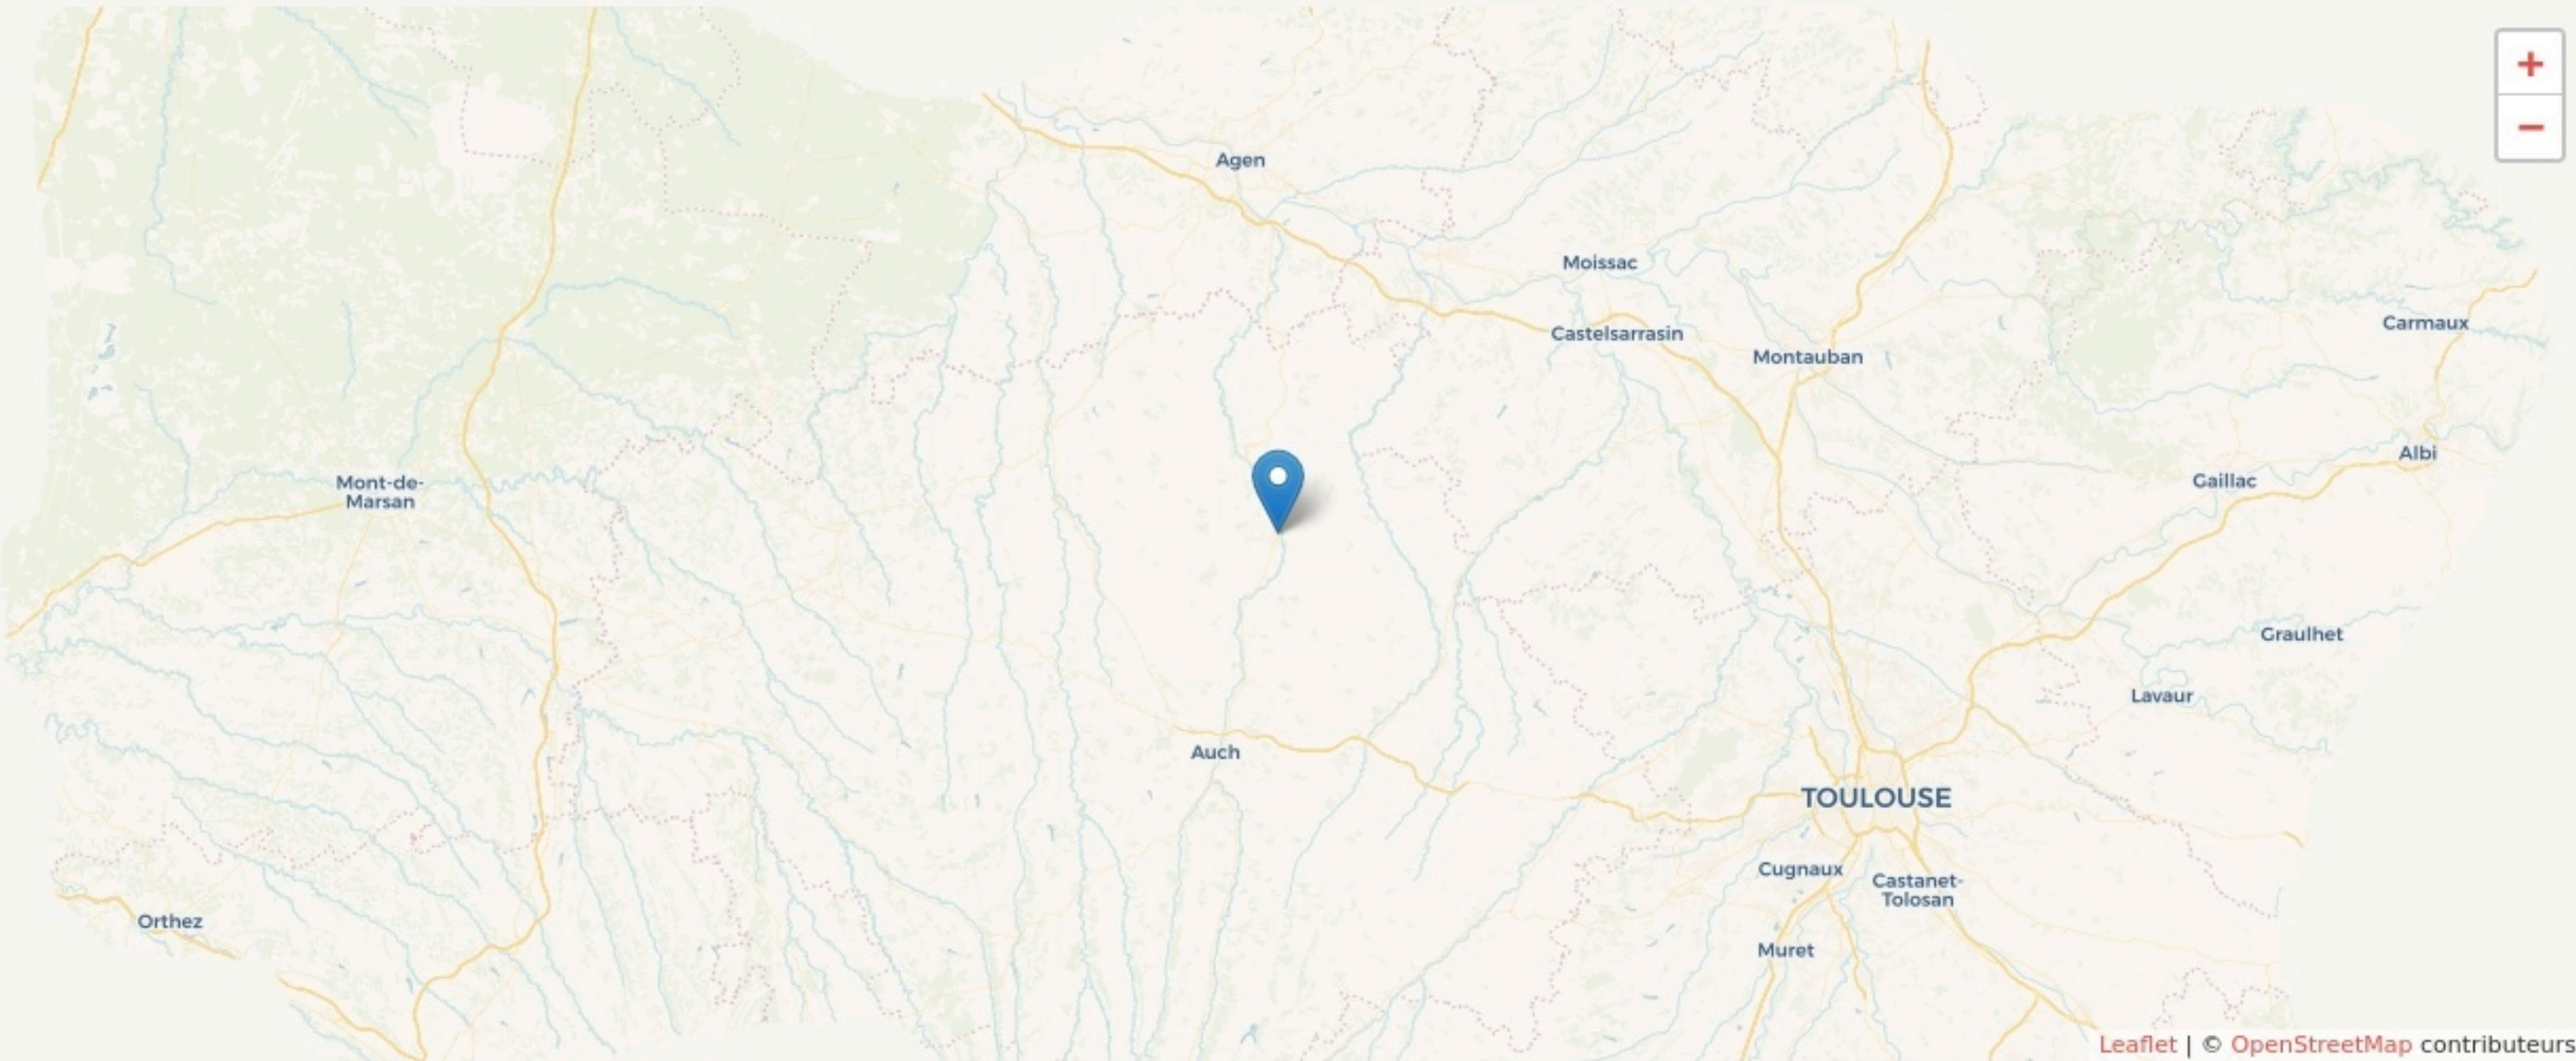

Fleurance
**LABORATOIRE
D'INNOVATION RURALE**

SURFACE

0 m² au total

Il n'y a pas encore de photo.

LOCALISATION

97 rue Pasteur
32500
Fleurance

POPULATION [CHANGER LA COMPARAISON](#)

CATEGORIES SOCIOPROFESSIONNELLES [CHANGER LA COMPARAISON](#)