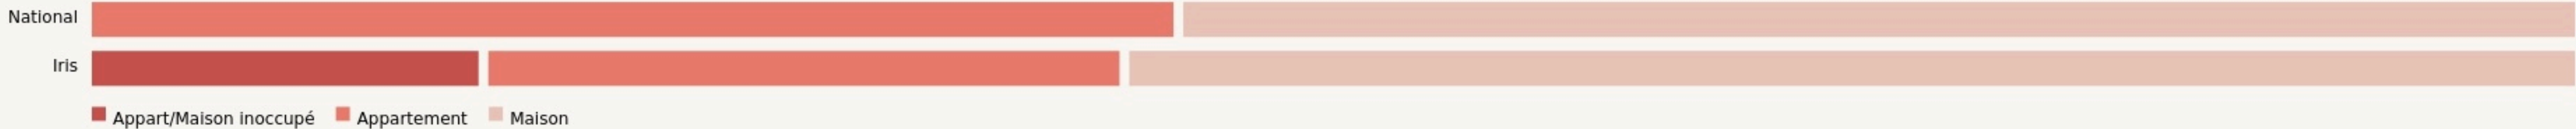

IMMOBILIER [CHANGER LA COMPARAISON](#)