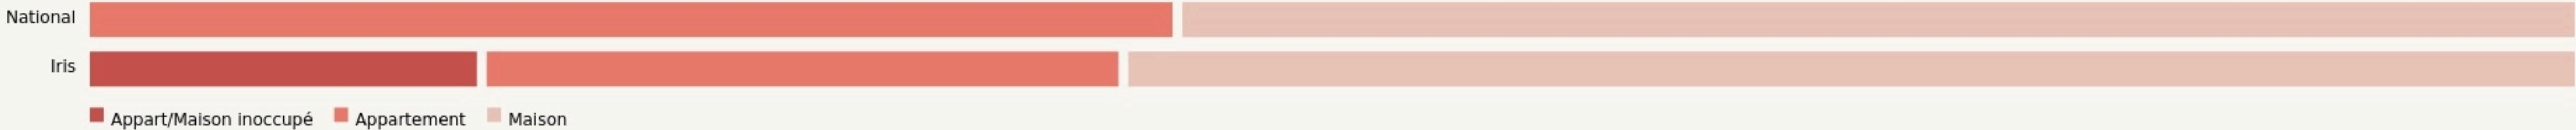

IMMOBILIER [CHANGER LA COMPARAISON](#)