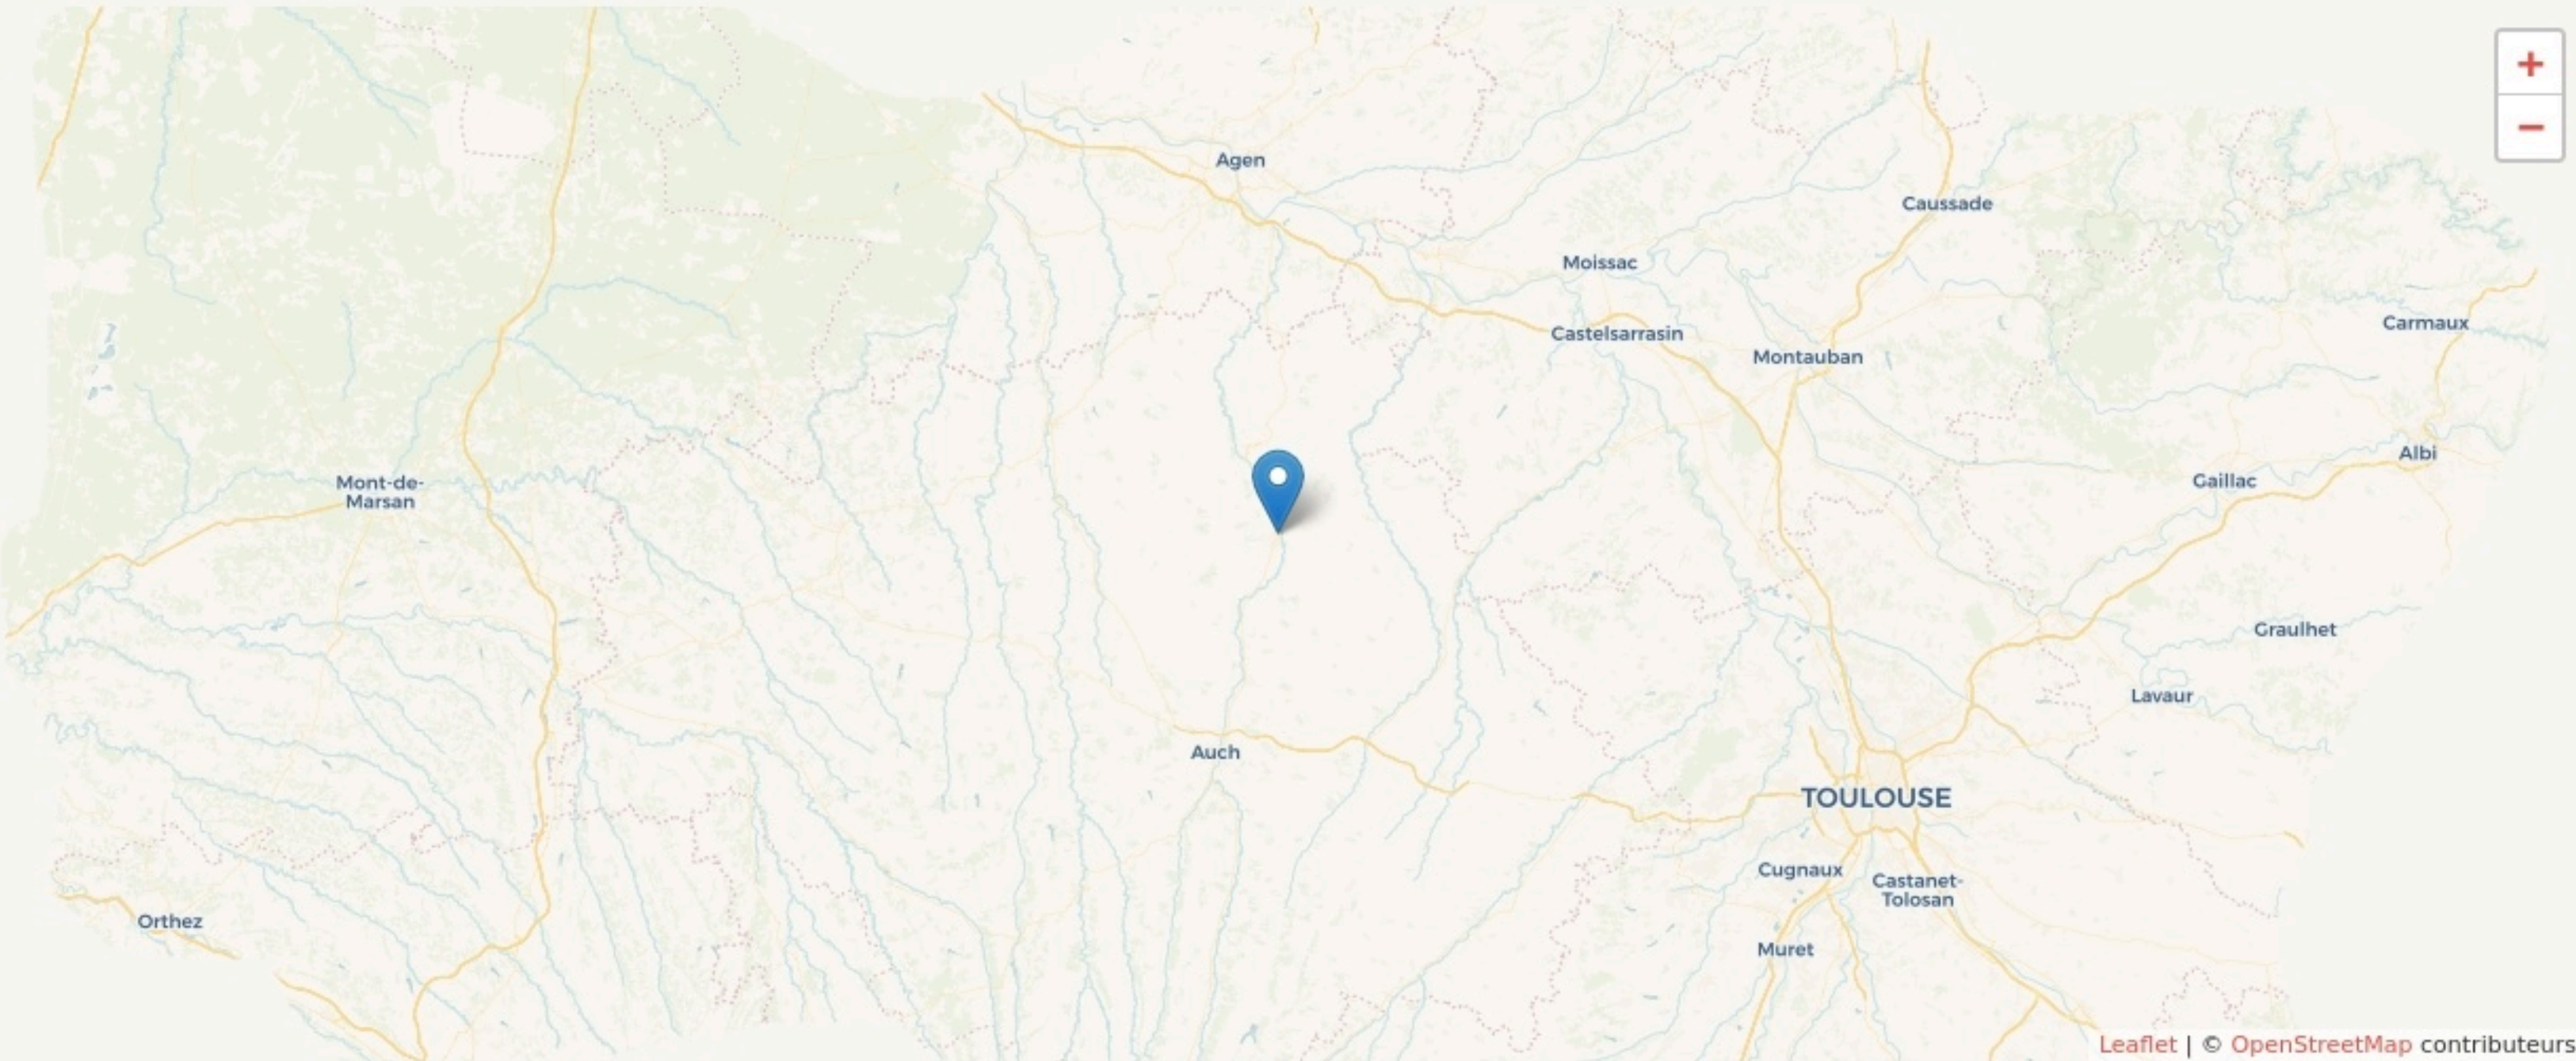

Fleurance
**LABORATOIRE
D'INNOVATION RURALE**

SURFACE

0 m² au total

Il n'y a pas encore de photo.

LOCALISATION

97 rue Pasteur
32500
Fleurance

POPULATION [CHANGER LA COMPARAISON](#)

CATEGORIES SOCIOPROFESSIONNELLES [CHANGER LA COMPARAISON](#)