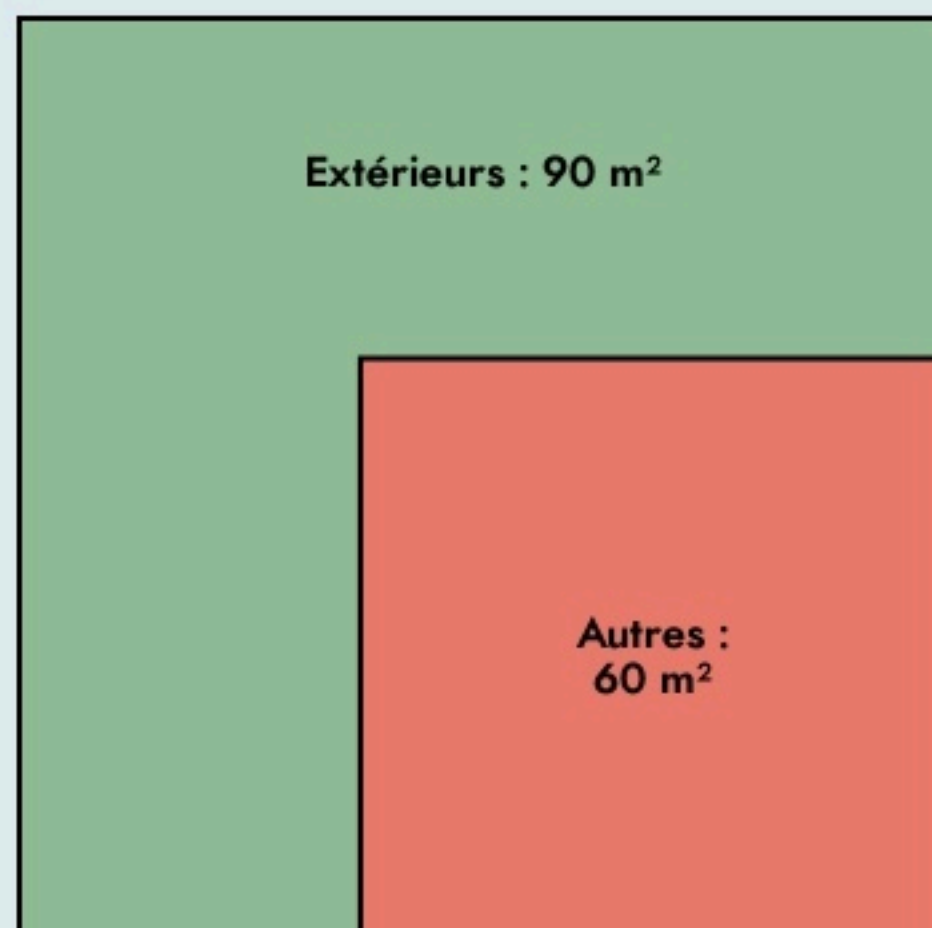

Montluel  
**L'ABRICÔTIÈRE**

[labricotiere.fr/](http://labricotiere.fr/)

**SURFACE**

150 m<sup>2</sup> au total