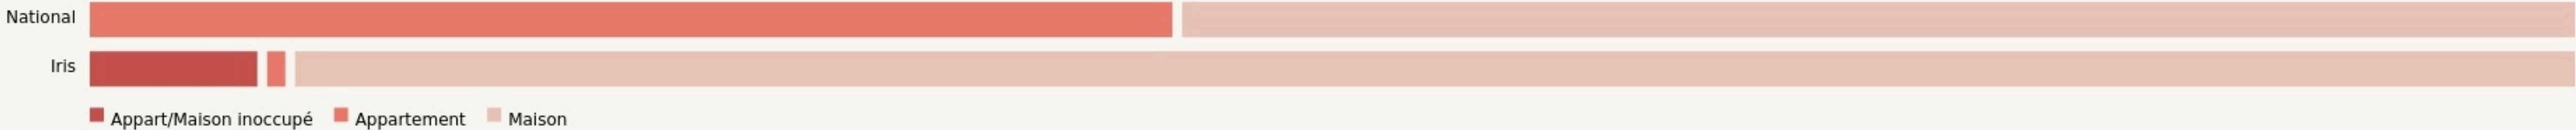

Saint-Fiel
LAC C

SURFACE

13000 m² au total

Il n'y a pas encore de photo.

LOCALISATION

5 Rue du Vergne
33000
Saint-Fiel

POPULATION [CHANGER LA COMPARAISON](#)

CATEGORIES SOCIOPROFESSIONNELLES [CHANGER LA COMPARAISON](#)

IMMOBILIER [CHANGER LA COMPARAISON](#)

Inauguration

6 février 2023

L'IDÉE FONDATRICE

Lac C est un projet d'occupation transitoire porté par Plateau Urbain et Aquitanis, soutenu et permis par la Caisse des Dépôts et Consignations qui en a souhaité sa réalisation sur son patrimoine. Au sein des 28000 m² d'espaces bâtis, et du parc d'une dizaine d'hectares, que comprend ce site situé au nord de Bordeaux, LacC s'étend sur 13 000 m². Il est aujourd'hui le premier site transitoire d'envergure de la métropole bordelaise et a pour ambition d'être un projet démonstrateur au service du droit à la ville pour tous, pour un développement économique équitable et raisonné.