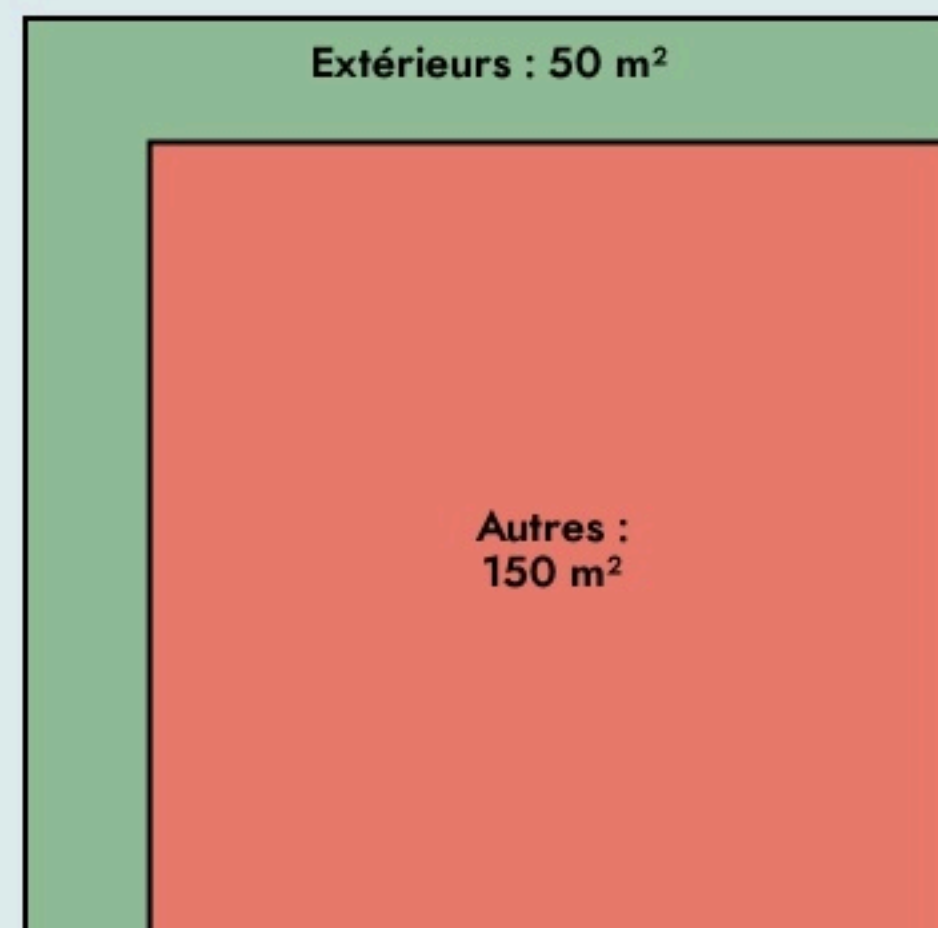

Tarbes
L'ADRESS

SURFACE

200 m² au total

LOCALISATION

02, boulevard Garigliano
65000
Tarbes

POPULATION [CHANGER LA COMPARAISON](#)

CATEGORIES SOCIOPROFESSIONNELLES [CHANGER LA COMPARAISON](#)

IMMOBILIER [CHANGER LA COMPARAISON](#)

Inauguration

26 avril 2023

L'IDÉE FONDATRICE

Tiers-Lieu de médiation numérique et espace de travail partagé en innovation sociale

LES VALEURS PORTÉES

Entraide

Solidarité

Coopération