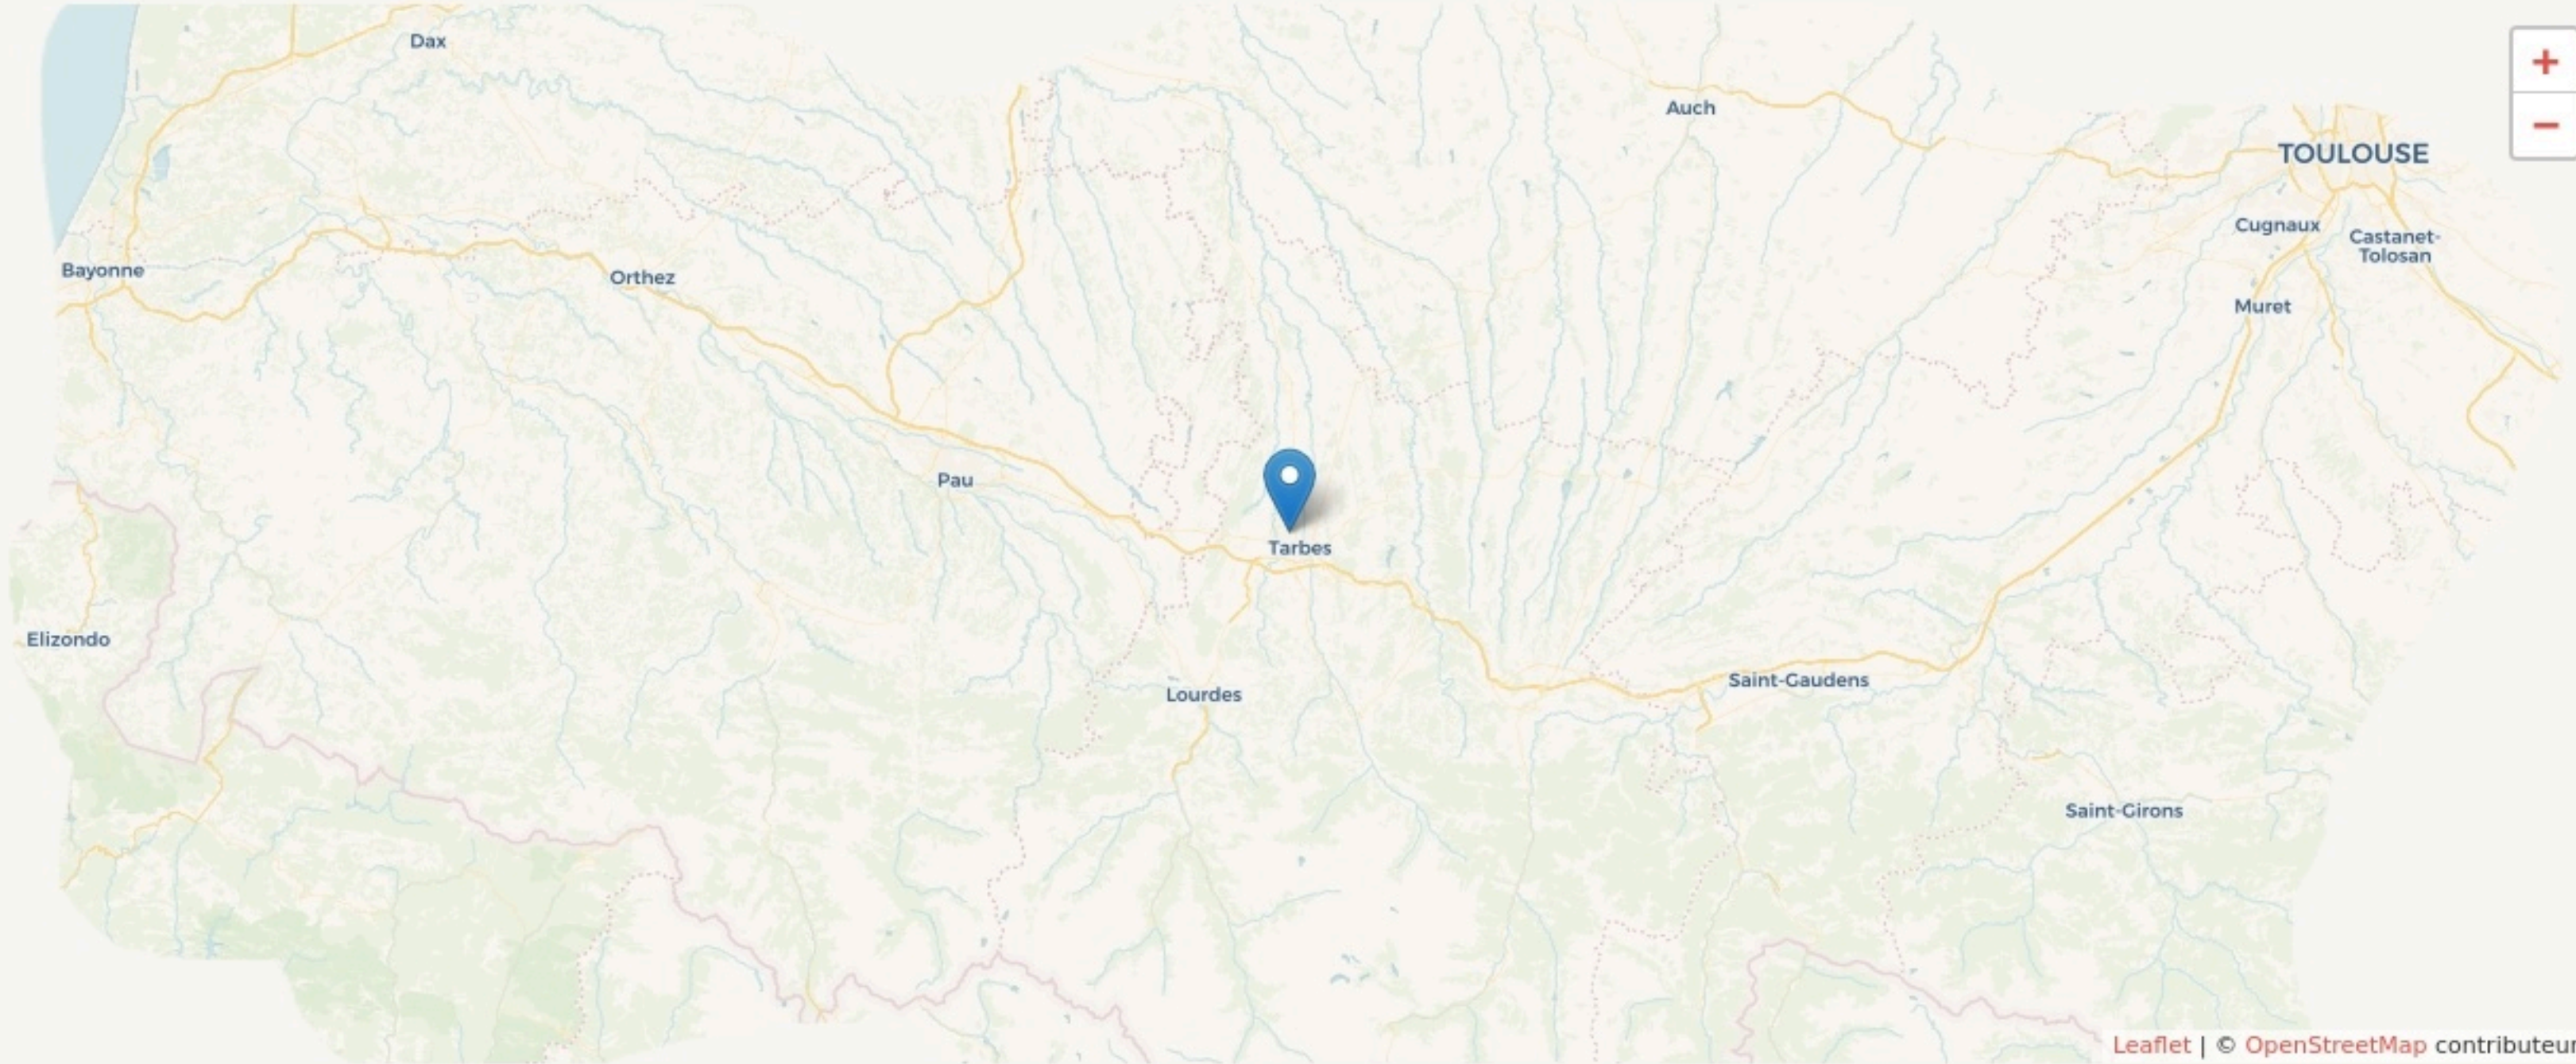

Tarbes
L'ADRESS

SURFACE

200 m² au total

LOCALISATION

02, boulevard Garigliano
65000
Tarbes

POPULATION [CHANGER LA COMPARAISON](#)

CATEGORIES SOCIOPROFESSIONNELLES [CHANGER LA COMPARAISON](#)

IMMOBILIER [CHANGER LA COMPARAISON](#)

Inauguration

26 avril 2023

L'IDÉE FONDATRICE

Tiers-Lieu de médiation numérique et espace de travail partagé en innovation sociale

LES VALEURS PORTÉES

Entraide

Solidarité

Coopération