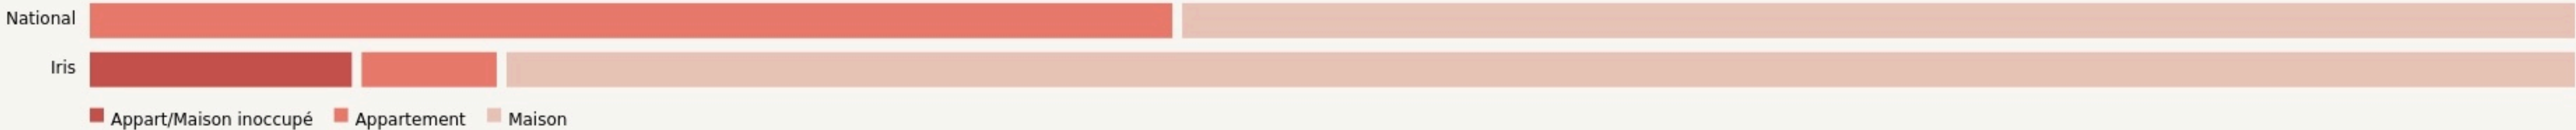

IMMOBILIER [CHANGER LA COMPARAISON](#)