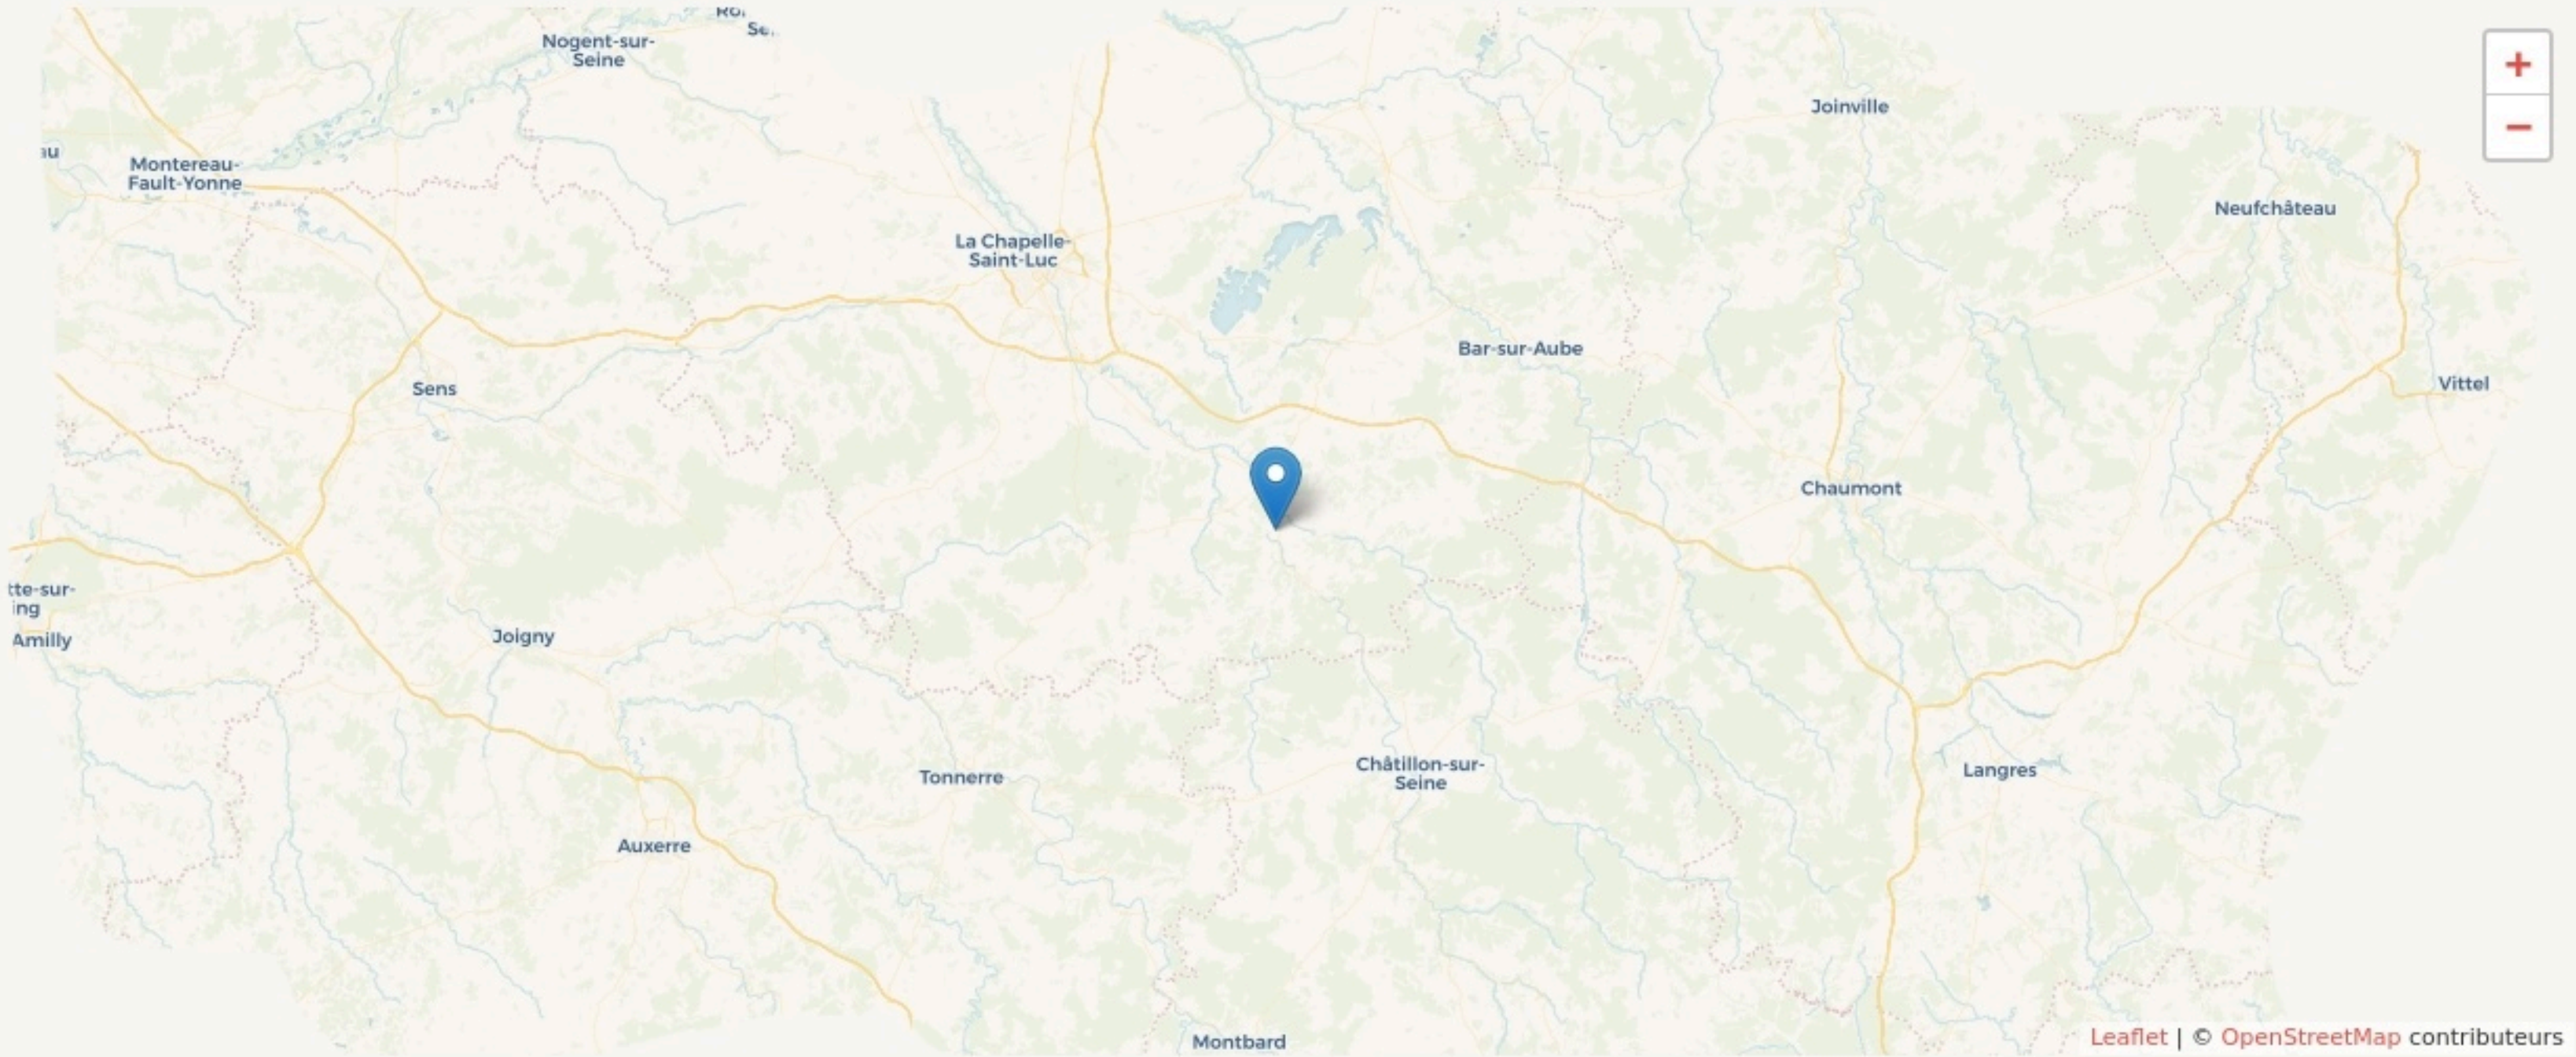

Polisot
L'AIGUILLAGE

SURFACE
110 m² au total

L'AIGUILLAGE
À LA CROISÉE DES CULTURES

LOCALISATION

3 place de la gare
10110
Polisot

POPULATION [CHANGER LA COMPARAISON](#)

CATEGORIES SOCIOPROFESSIONNELLES [CHANGER LA COMPARAISON](#)