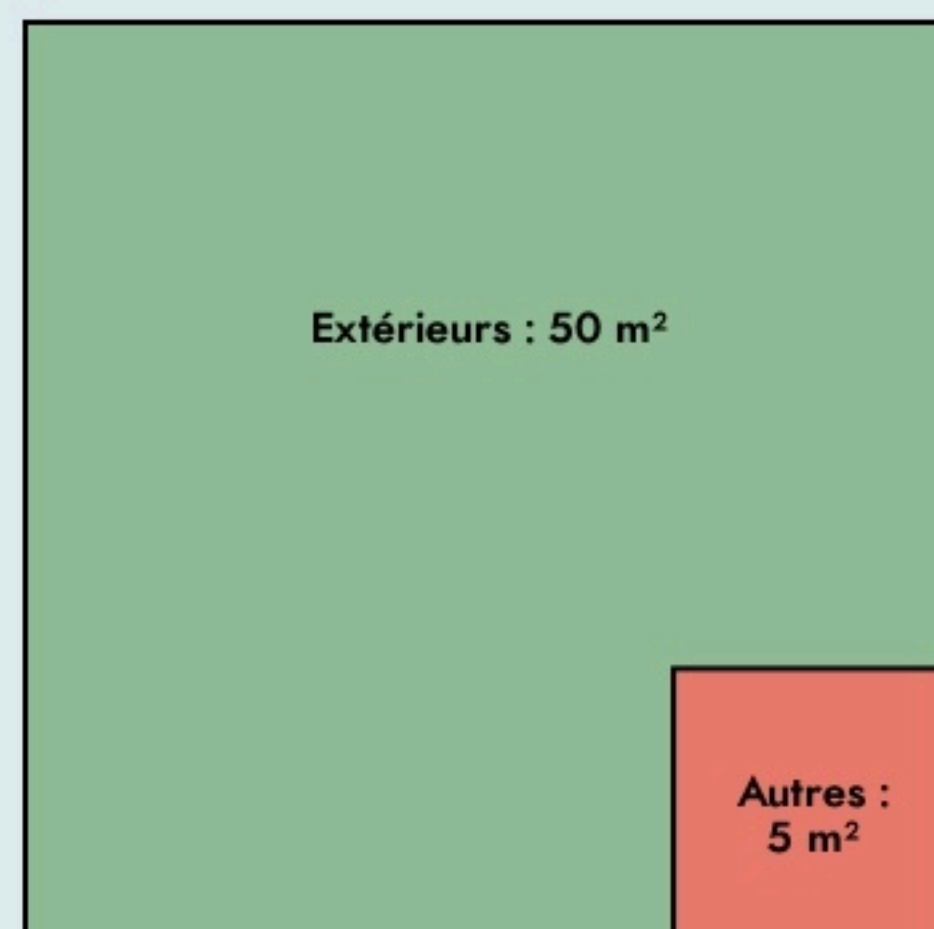

Le Crozet
L'ALOÉ

www.famillesrurales.org/la-pacaudiere/30/laloe-tiers-lieu

SURFACE

55 m² au total

Inauguration

1 mars 2021

L'IDÉE FONDATRICE

Lieu ressource pour les habitants du territoire avec notamment un fablab, ateliers numériques, friperie etc

LES VALEURS PORTÉES

Partage

Créativité

Coopération

Convivialité

LA PROGRAMMATION DU LIEU

Type de structures participant au projet

- Entreprises
- Associations
- Artistes
- Autres