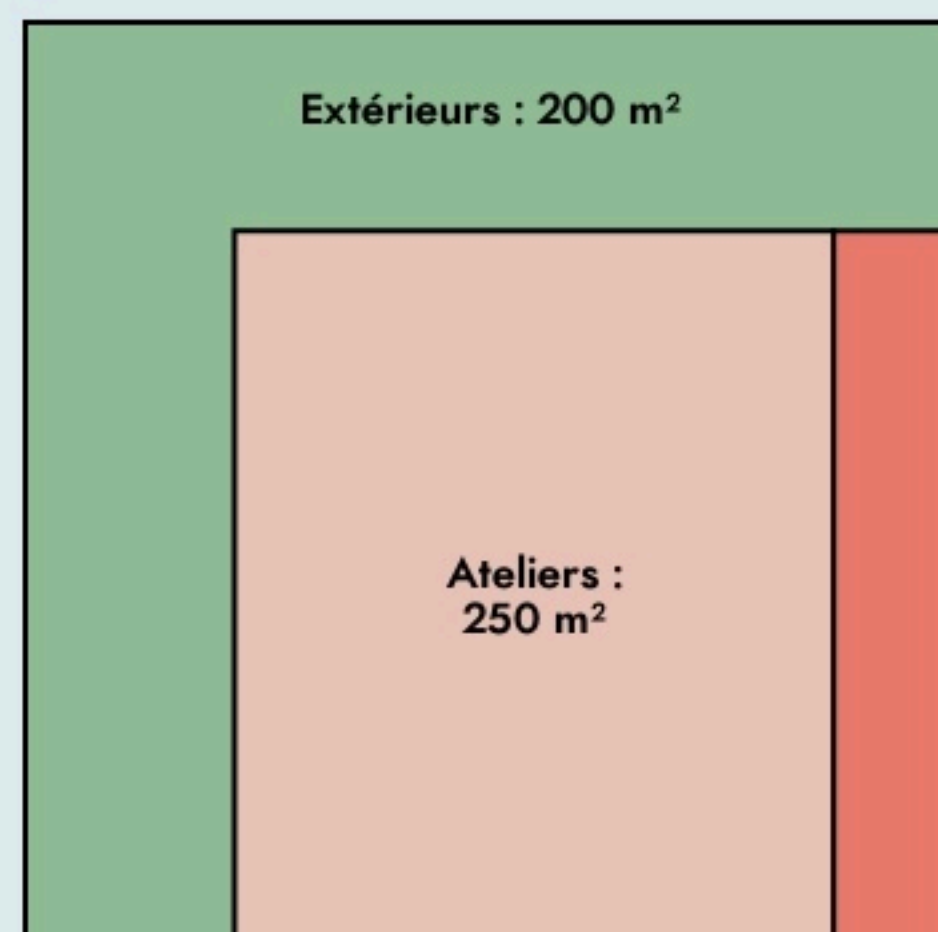

Arles
L'ARCHIPEL ARLES

SURFACE

500 m² au total

LOCALISATION

75 avenue Stalingrad
13200
Arles

Accès

Bus

POPULATION [CHANGER LA COMPARAISON](#)