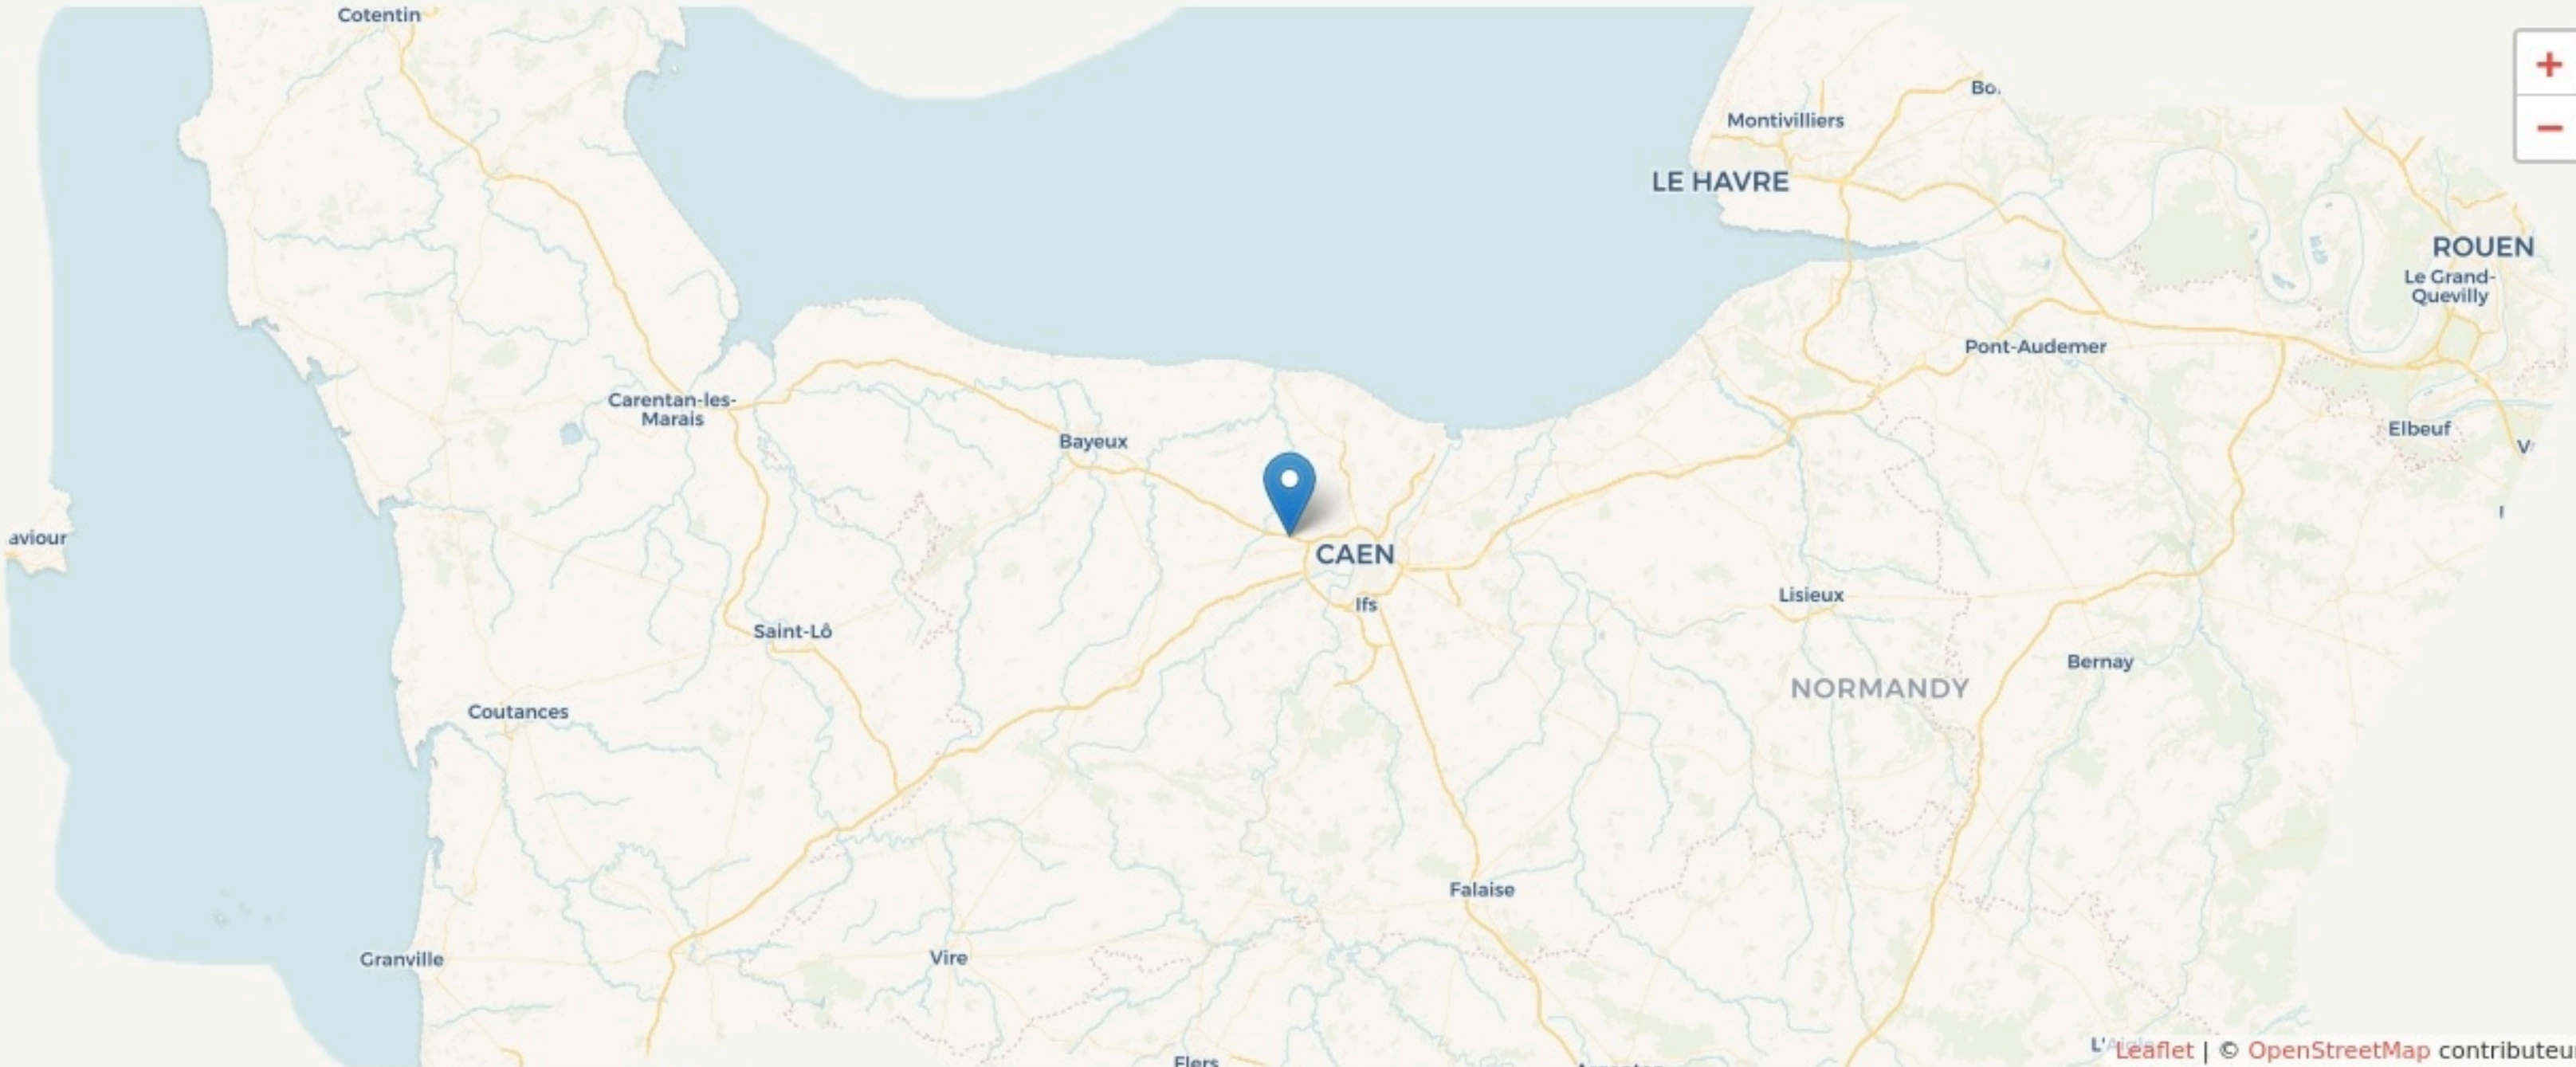

Carpiquet
L'ATELIER NORMAND

www.lateliernormand.fr

SURFACE

800 m² au total

L'Atelier
normand

LOCALISATION

4 rue du poirier
14650
Carpiquet

POPULATION CHANGER LA COMPARAISON