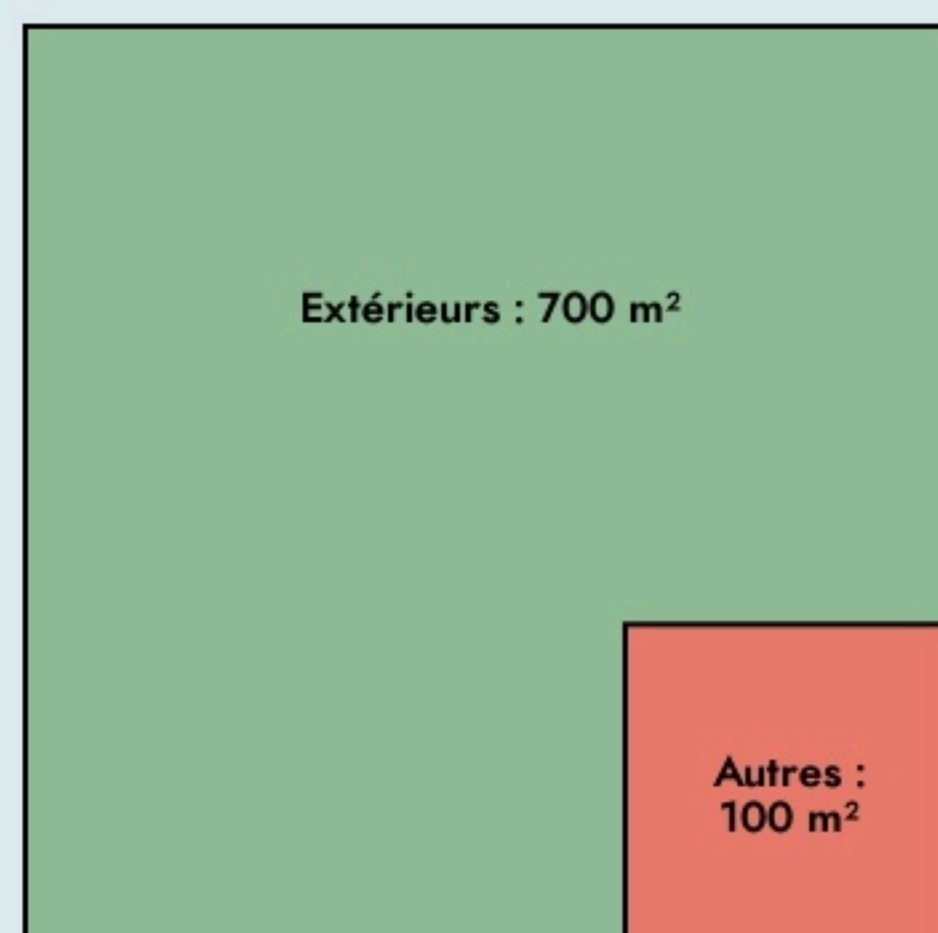

Carpiquet
L'ATELIER NORMAND

www.lateliernormand.fr

SURFACE

800 m² au total

L'Atelier
normand

LOCALISATION

4 rue du poirier
14650
Carpiquet

POPULATION CHANGER LA COMPARAISON

CATEGORIES SOCIOPROFESSIONNELLES CHANGER LA COMPARAISON

IMMOBILIER CHANGER LA COMPARAISON

Inauguration

15 juin 2017

L'IDÉE FONDATRICE

L'Atelier Normand est un espace collaboratif de 800m2 dédié au travail du bois et du métal. Notre mission, permettre aux professionnels et aux particuliers de réaliser leurs rêves de créations grâce à notre atelier partagé, nos machines mutualisées, nos espaces dédiés à l'échange, la formation et notre communauté.