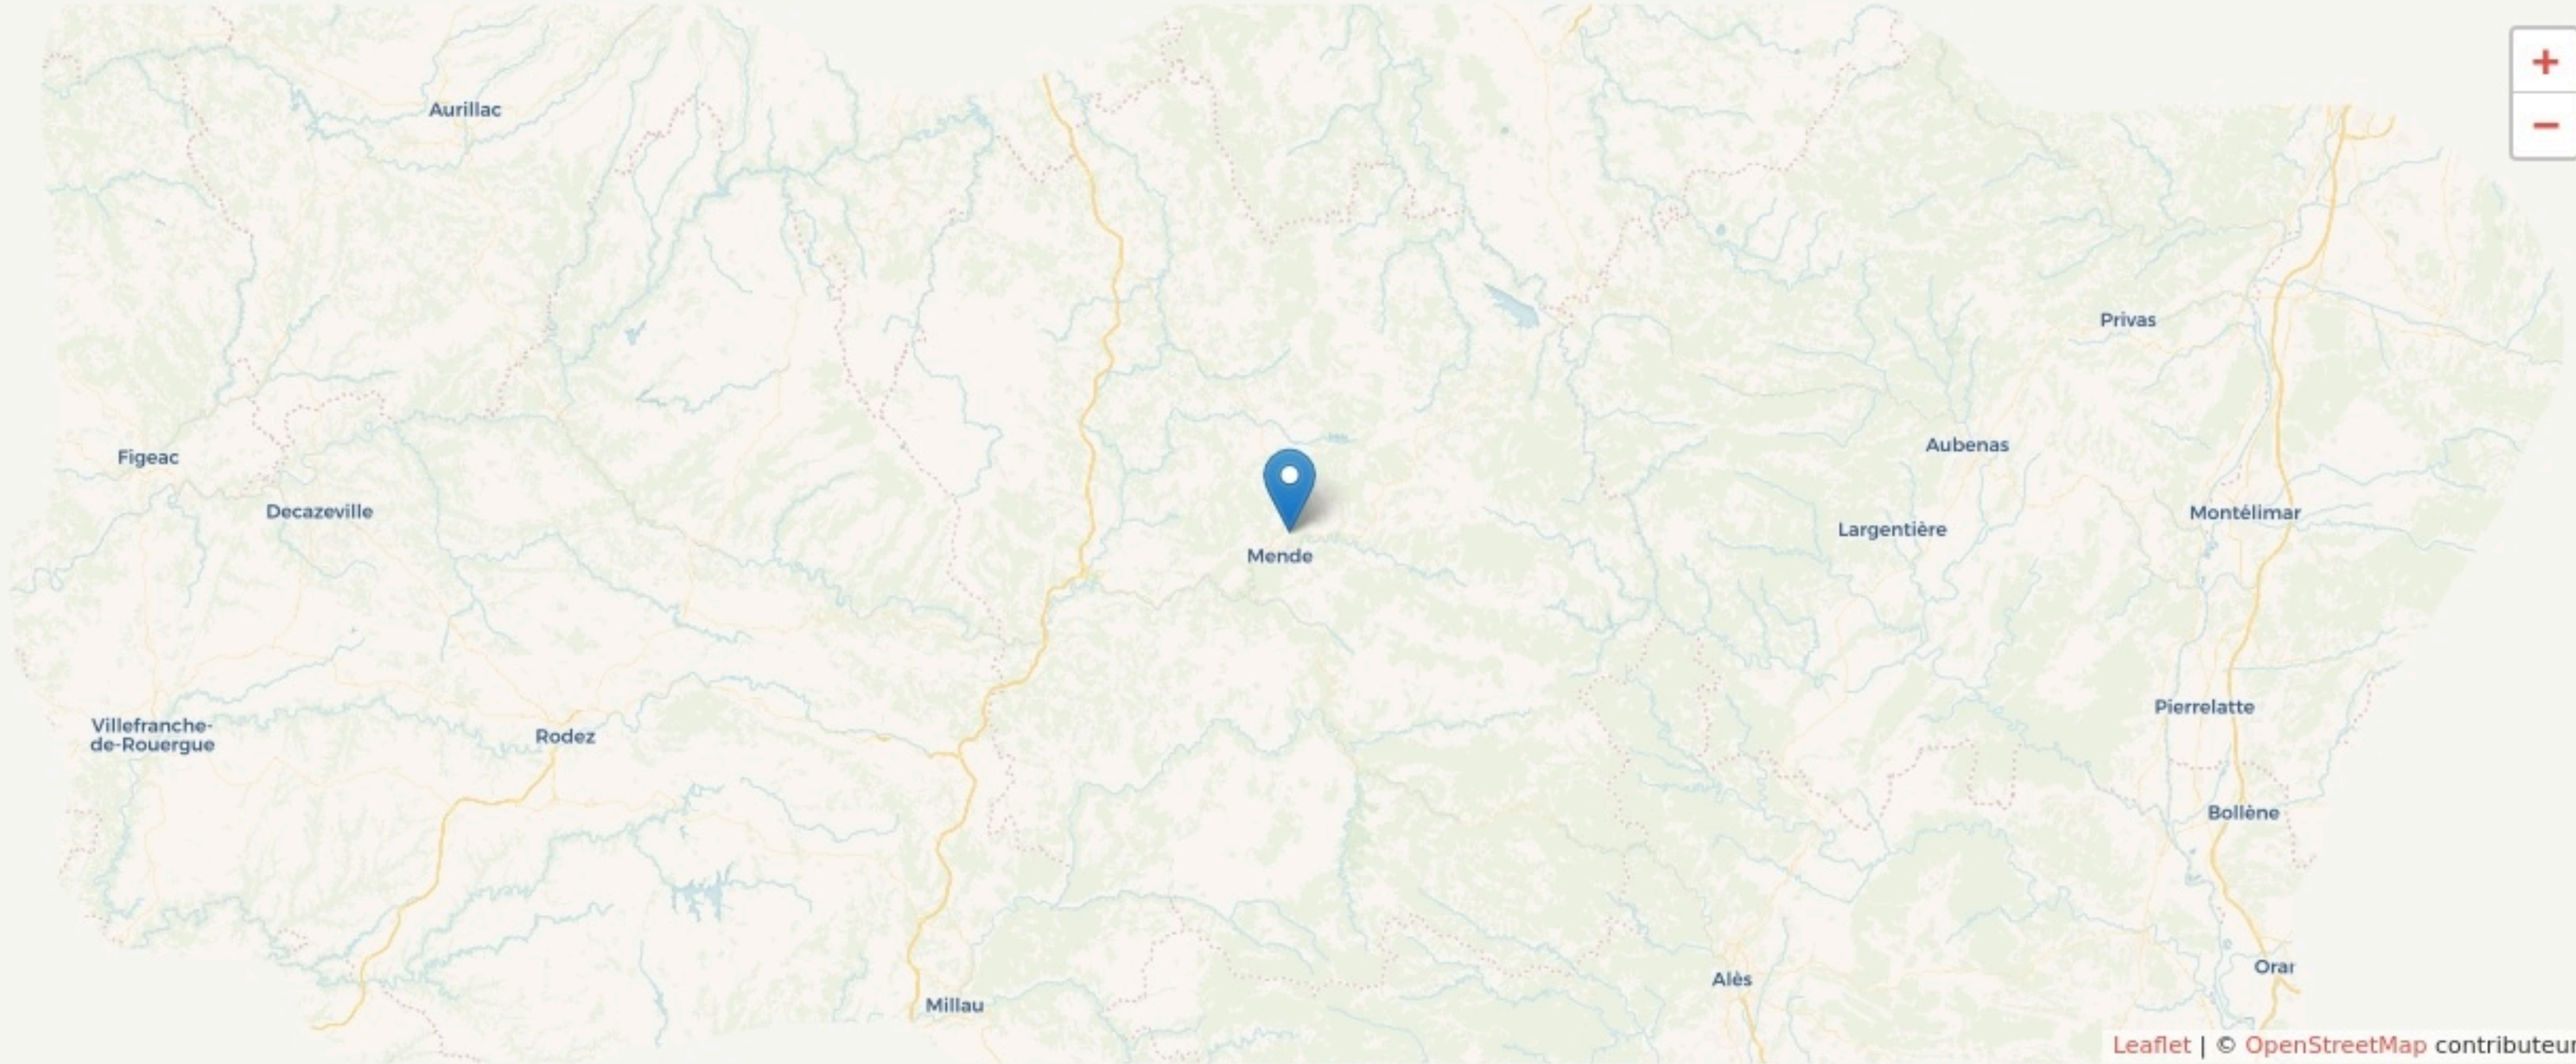

Mende  
**L'ATTISOIR**

**SURFACE**  
400m<sup>2</sup> m<sup>2</sup> au total

**ATTISOIR**

# LOCALISATION

2 rue de la Tride  
48000  
Mende

Leaflet | © OpenStreetMap contributeurs