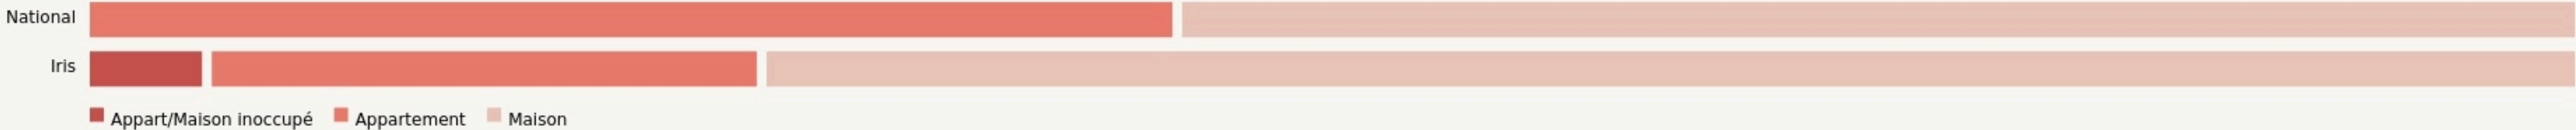

Mende
L'ATTISOIR

SURFACE
400m² m² au total

ATTISOIR

LOCALISATION

2 rue de la Tride
48000
Mende

POPULATION [CHANGER LA COMPARAISON](#)

CATEGORIES SOCIOPROFESSIONNELLES [CHANGER LA COMPARAISON](#)

IMMOBILIER [CHANGER LA COMPARAISON](#)