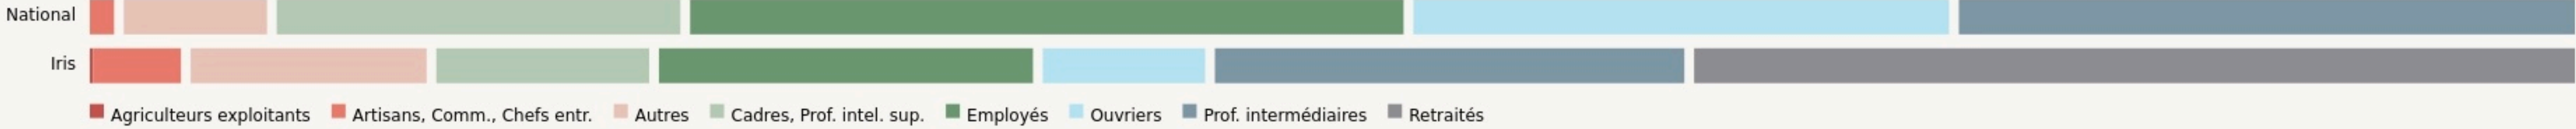

Mende
L'ATTISOIR

SURFACE
400m² m² au total

ATTISOIR

LOCALISATION

2 rue de la Tride
48000
Mende

POPULATION [CHANGER LA COMPARAISON](#)

CATEGORIES SOCIOPROFESSIONNELLES [CHANGER LA COMPARAISON](#)

IMMOBILIER [CHANGER LA COMPARAISON](#)