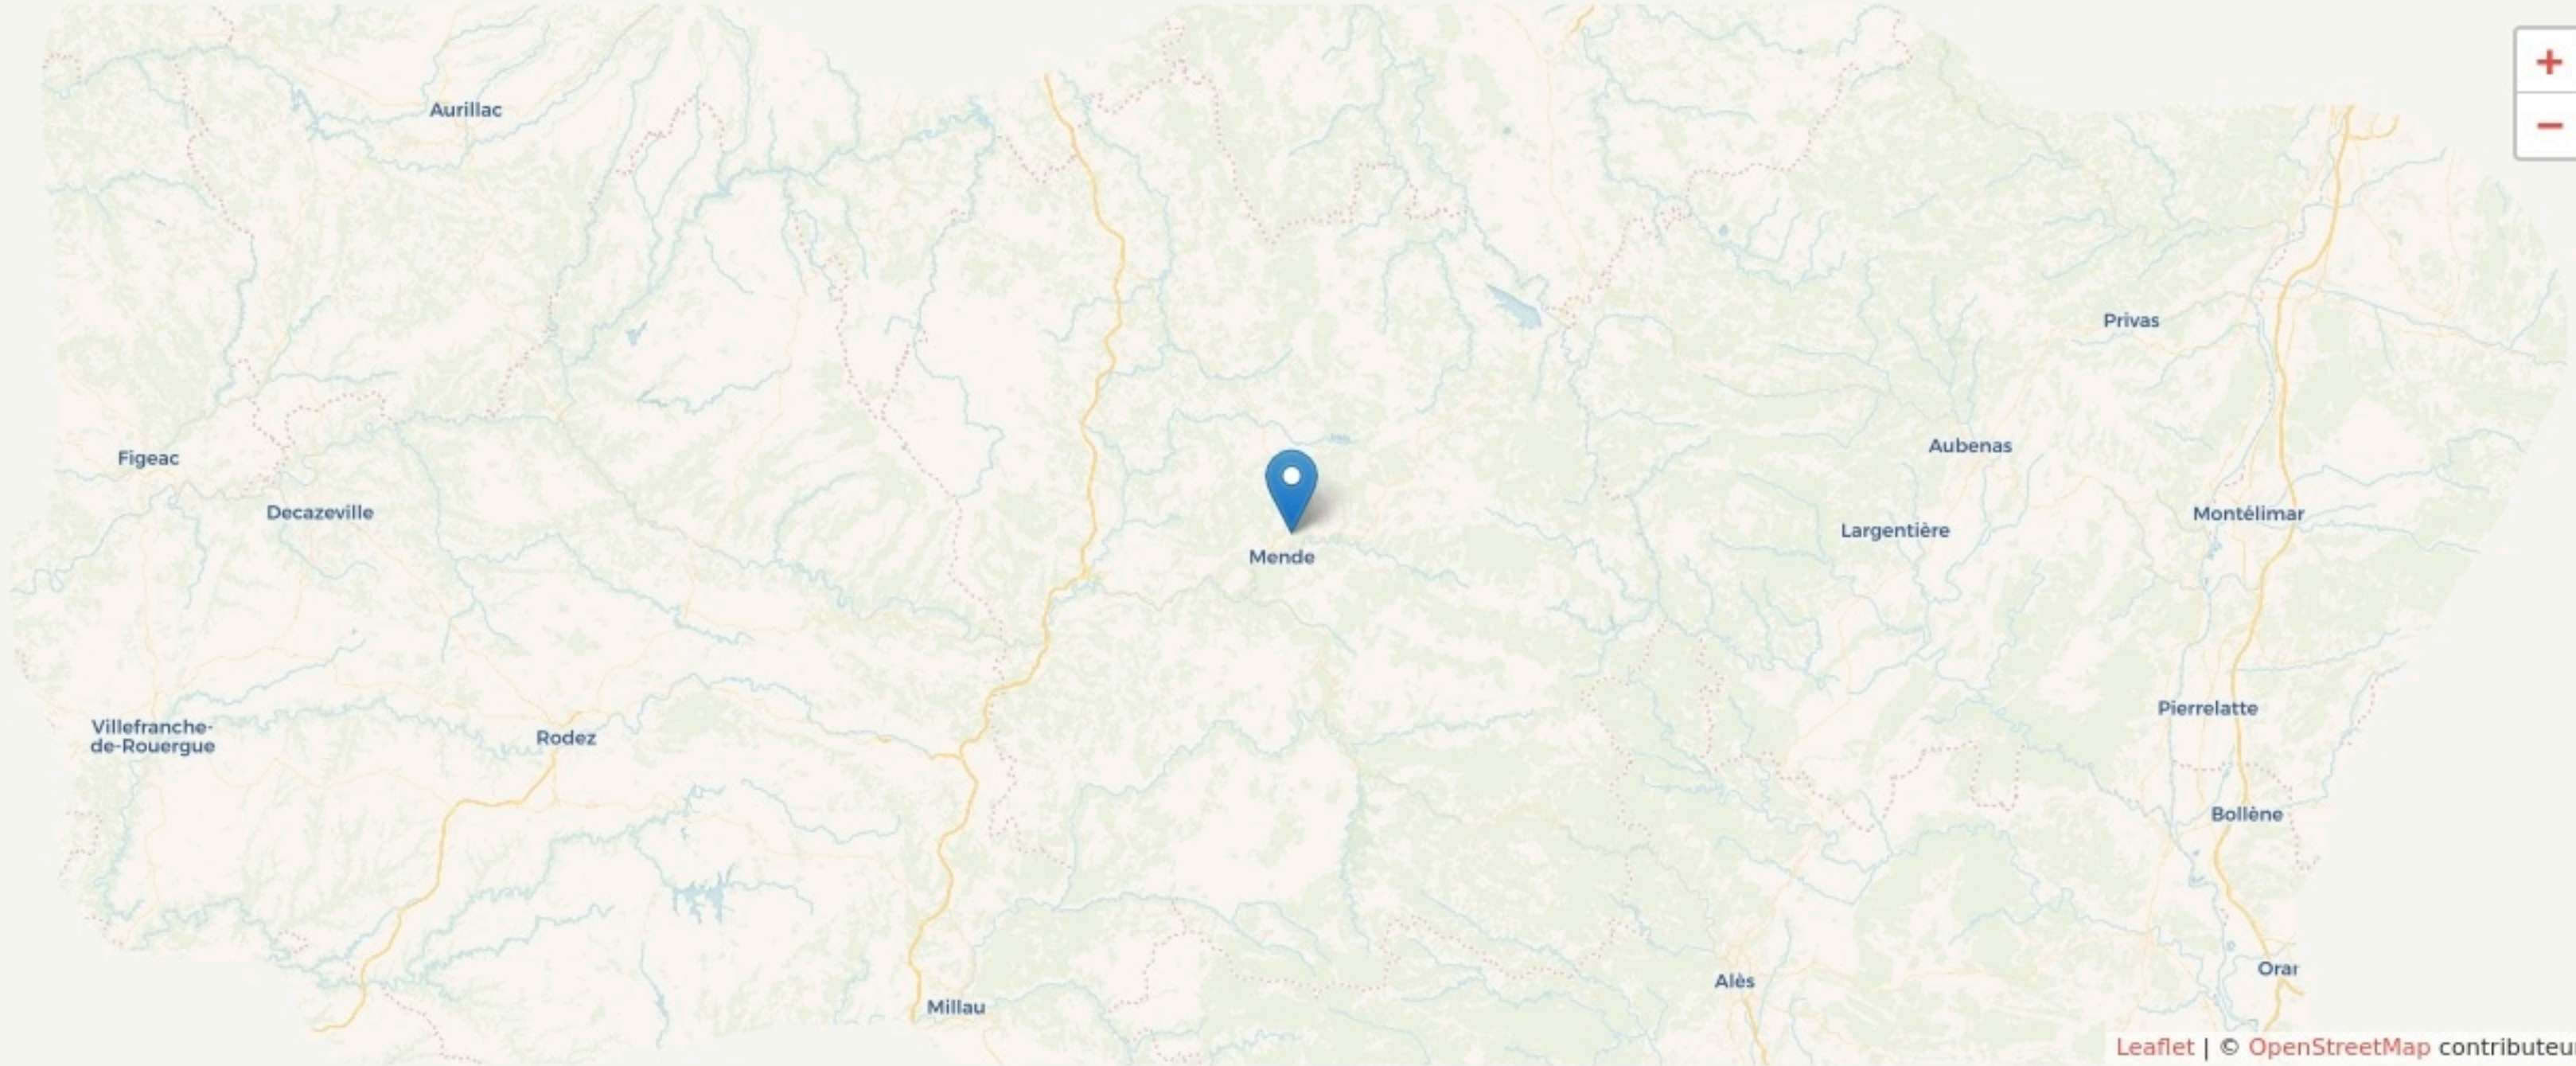

Mende
L'ATTISOIR

SURFACE
400m² m² au total

ATTISOIR

LOCALISATION

2 rue de la Tride
48000
Mende

POPULATION [CHANGER LA COMPARAISON](#)

CATEGORIES SOCIOPROFESSIONNELLES [CHANGER LA COMPARAISON](#)

IMMOBILIER [CHANGER LA COMPARAISON](#)