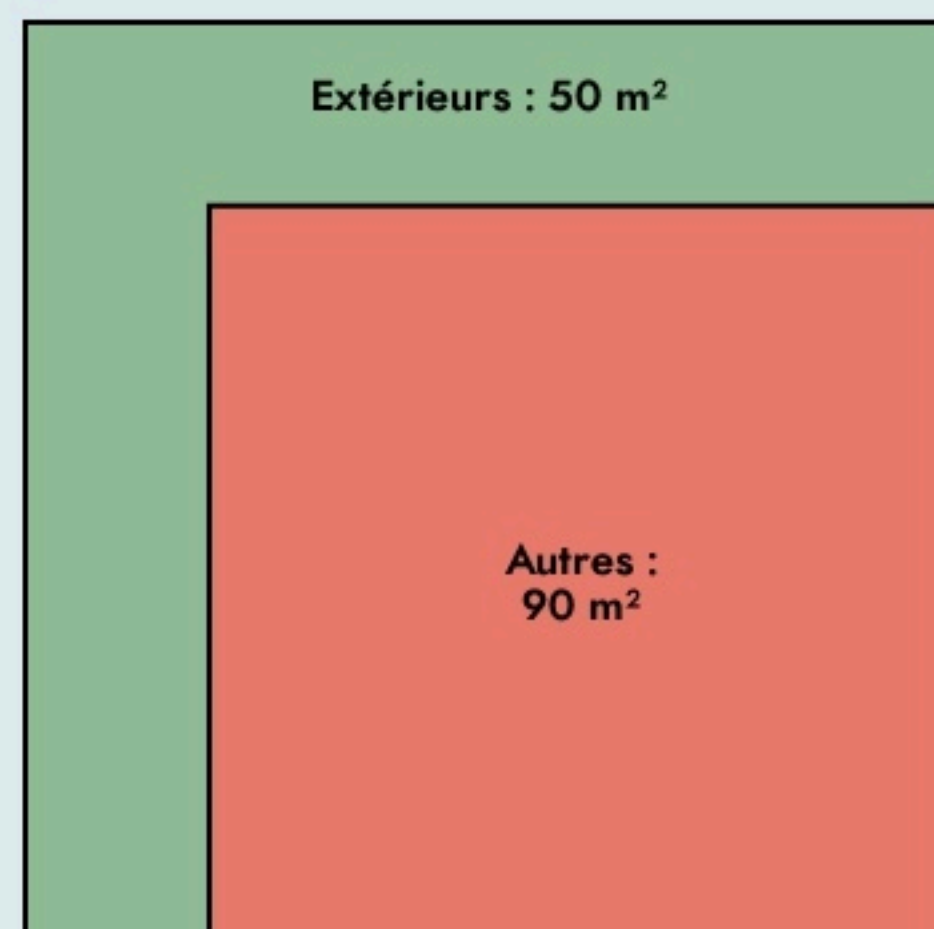

Île-Molène  
**L'AUBERGE MOLÉNAISE -  
CULTURE BREIZH'ÎLIENNE**

[cbi-molene.bzh/?Louer](http://cbi-molene.bzh/?Louer)

**SURFACE**

140 m<sup>2</sup> au total