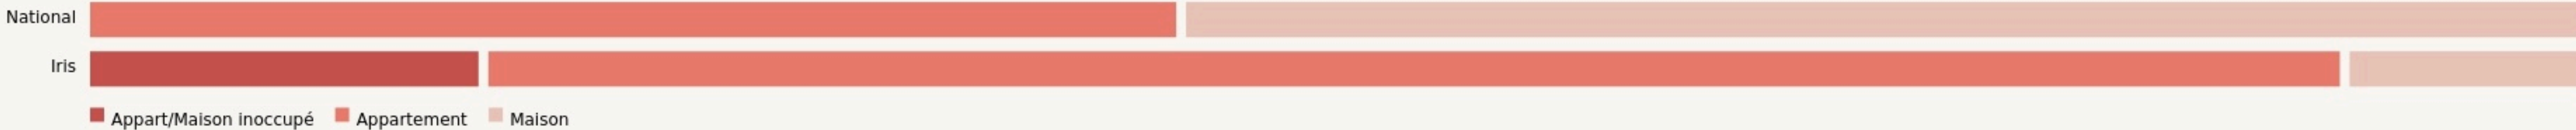

Le Havre
LE 139

139.work

SURFACE
210 m² au total

LE 139

LOCALISATION

139 cours de la République
76600
Le Havre

POPULATION [CHANGER LA COMPARAISON](#)

CATEGORIES SOCIOPROFESSIONNELLES [CHANGER LA COMPARAISON](#)

IMMOBILIER [CHANGER LA COMPARAISON](#)

Inauguration

26 septembre 2017

L'IDÉE FONDATRICE

Le 139 est un lieu qui réunit les porteurs de projets et les acteurs du territoire pour penser ensemble l'habitat de demain sur l'Axe Seine.