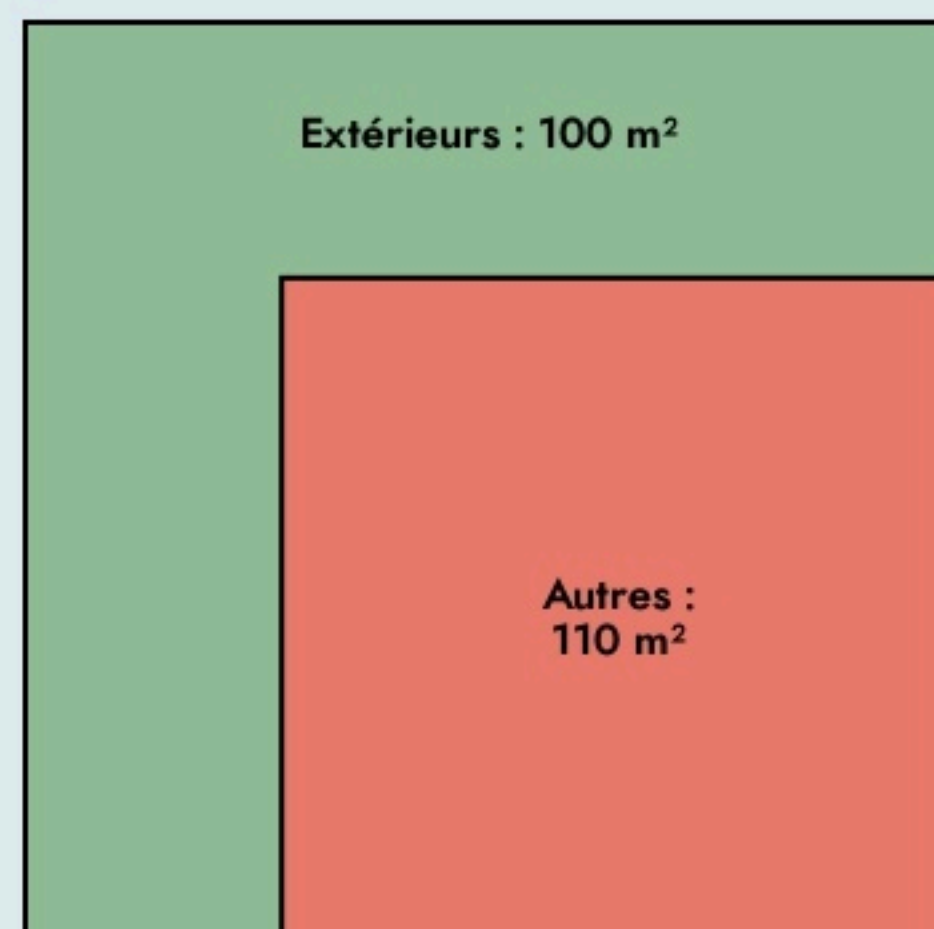

Le Havre  
**LE 139**

[139.work](http://139.work)

**SURFACE**  
210 m<sup>2</sup> au total

LE 139