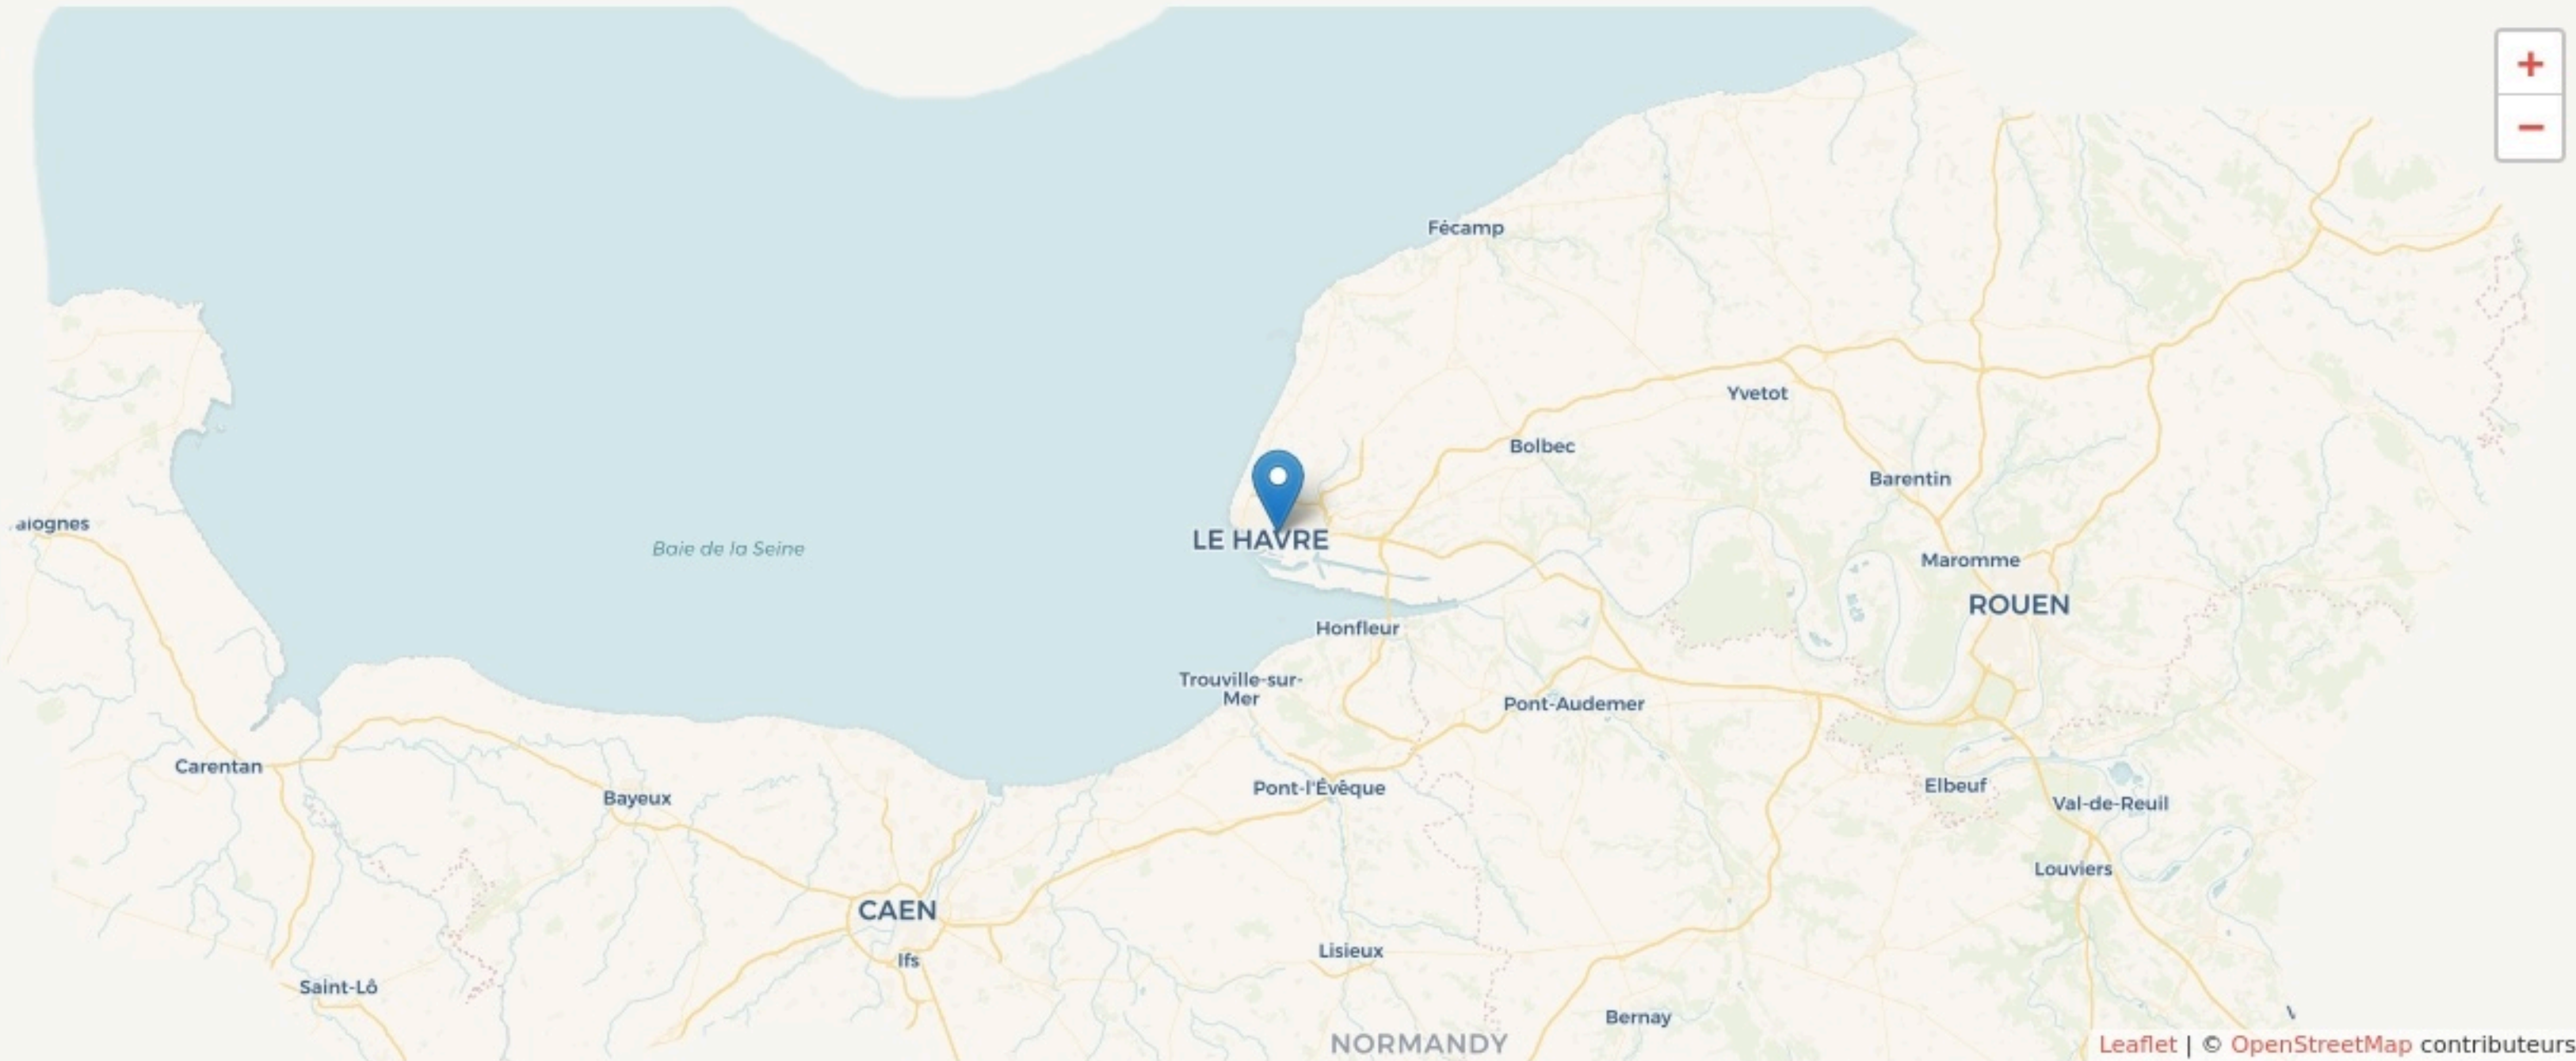

Le Havre  
**LE 139**

[139.work](http://139.work)

**SURFACE**  
210 m<sup>2</sup> au total

LE 139

# LOCALISATION

139 cours de la République  
 76600  
 Le Havre