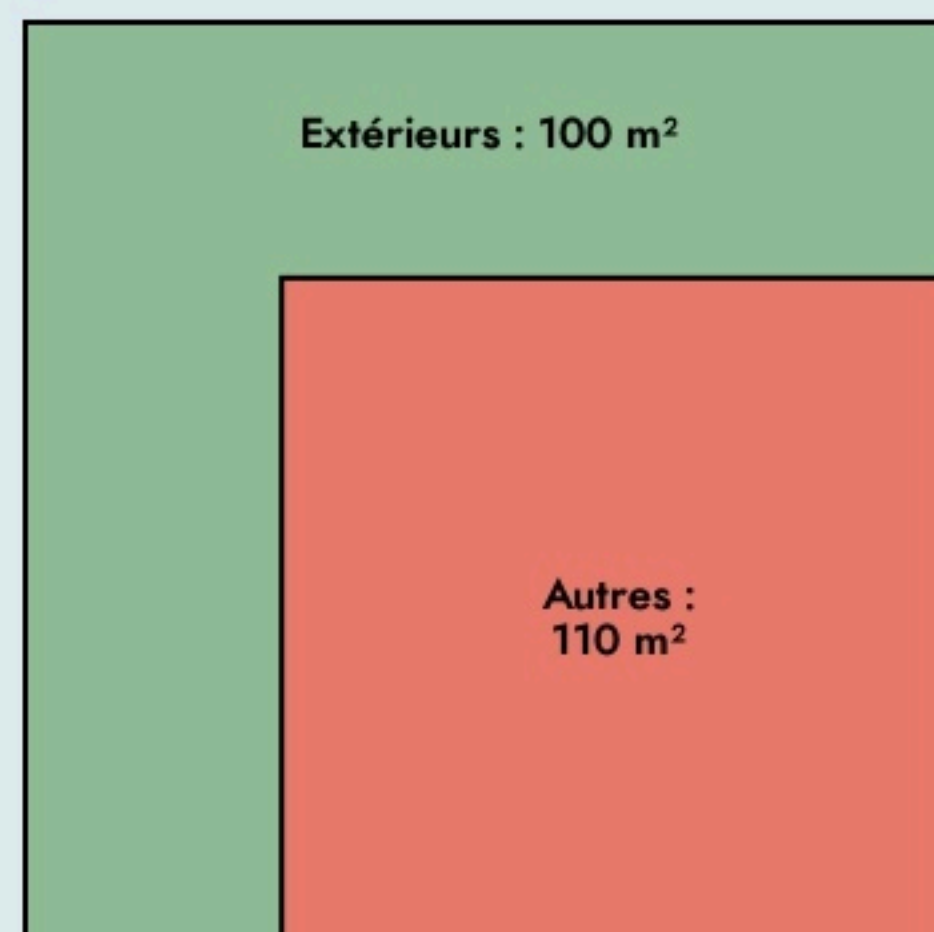

Le Havre
LE 139

139.work

SURFACE
210 m² au total

LE 139

LOCALISATION

139 cours de la République
76600
Le Havre

POPULATION [CHANGER LA COMPARAISON](#)

CATEGORIES SOCIOPROFESSIONNELLES [CHANGER LA COMPARAISON](#)

IMMOBILIER [CHANGER LA COMPARAISON](#)

Inauguration

26 septembre 2017

L'IDÉE FONDATRICE

Le 139 est un lieu qui réunit les porteurs de projets et les acteurs du territoire pour penser ensemble l'habitat de demain sur l'Axe Seine.

Lieu ressource de production intellectuelle et d'échanges, il s'agit aussi d'un lieu physique composé d'un espace de coworking gratuit, d'une salle événementielle, et de bureaux pour les porteurs de projet en Résidence.