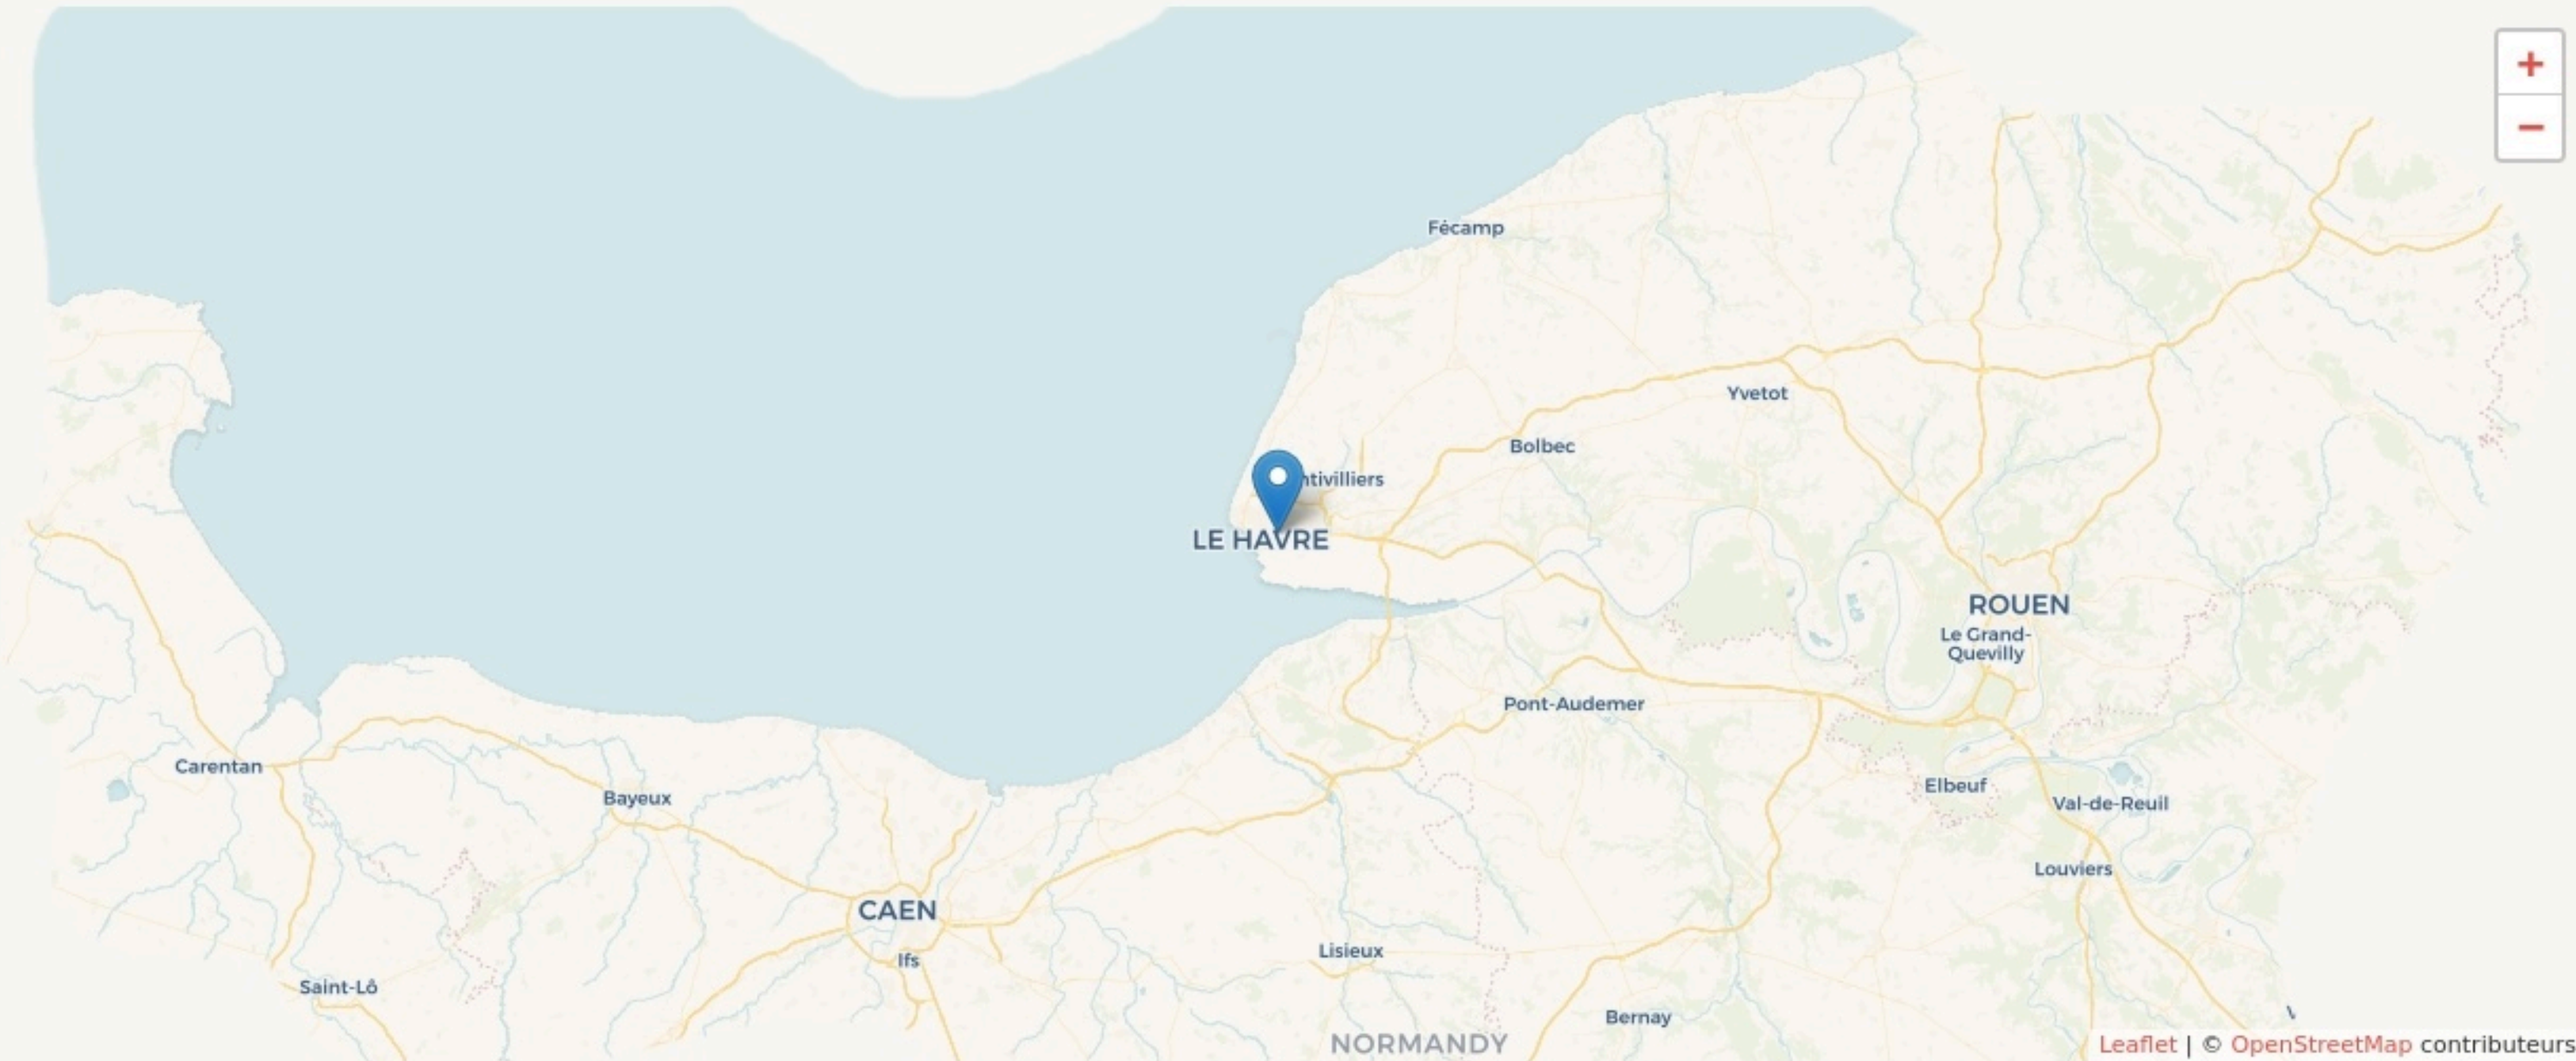

Le Havre
LE 139

139.work

SURFACE
210 m² au total

LE 139

LOCALISATION

139 cours de la République
76600
Le Havre

POPULATION [CHANGER LA COMPARAISON](#)

CATEGORIES SOCIOPROFESSIONNELLES [CHANGER LA COMPARAISON](#)

IMMOBILIER [CHANGER LA COMPARAISON](#)

Inauguration

26 septembre 2017

L'IDÉE FONDATRICE

Le 139 est un lieu qui réunit les porteurs de projets et les acteurs du territoire pour penser ensemble l'habitat de demain sur l'Axe Seine.