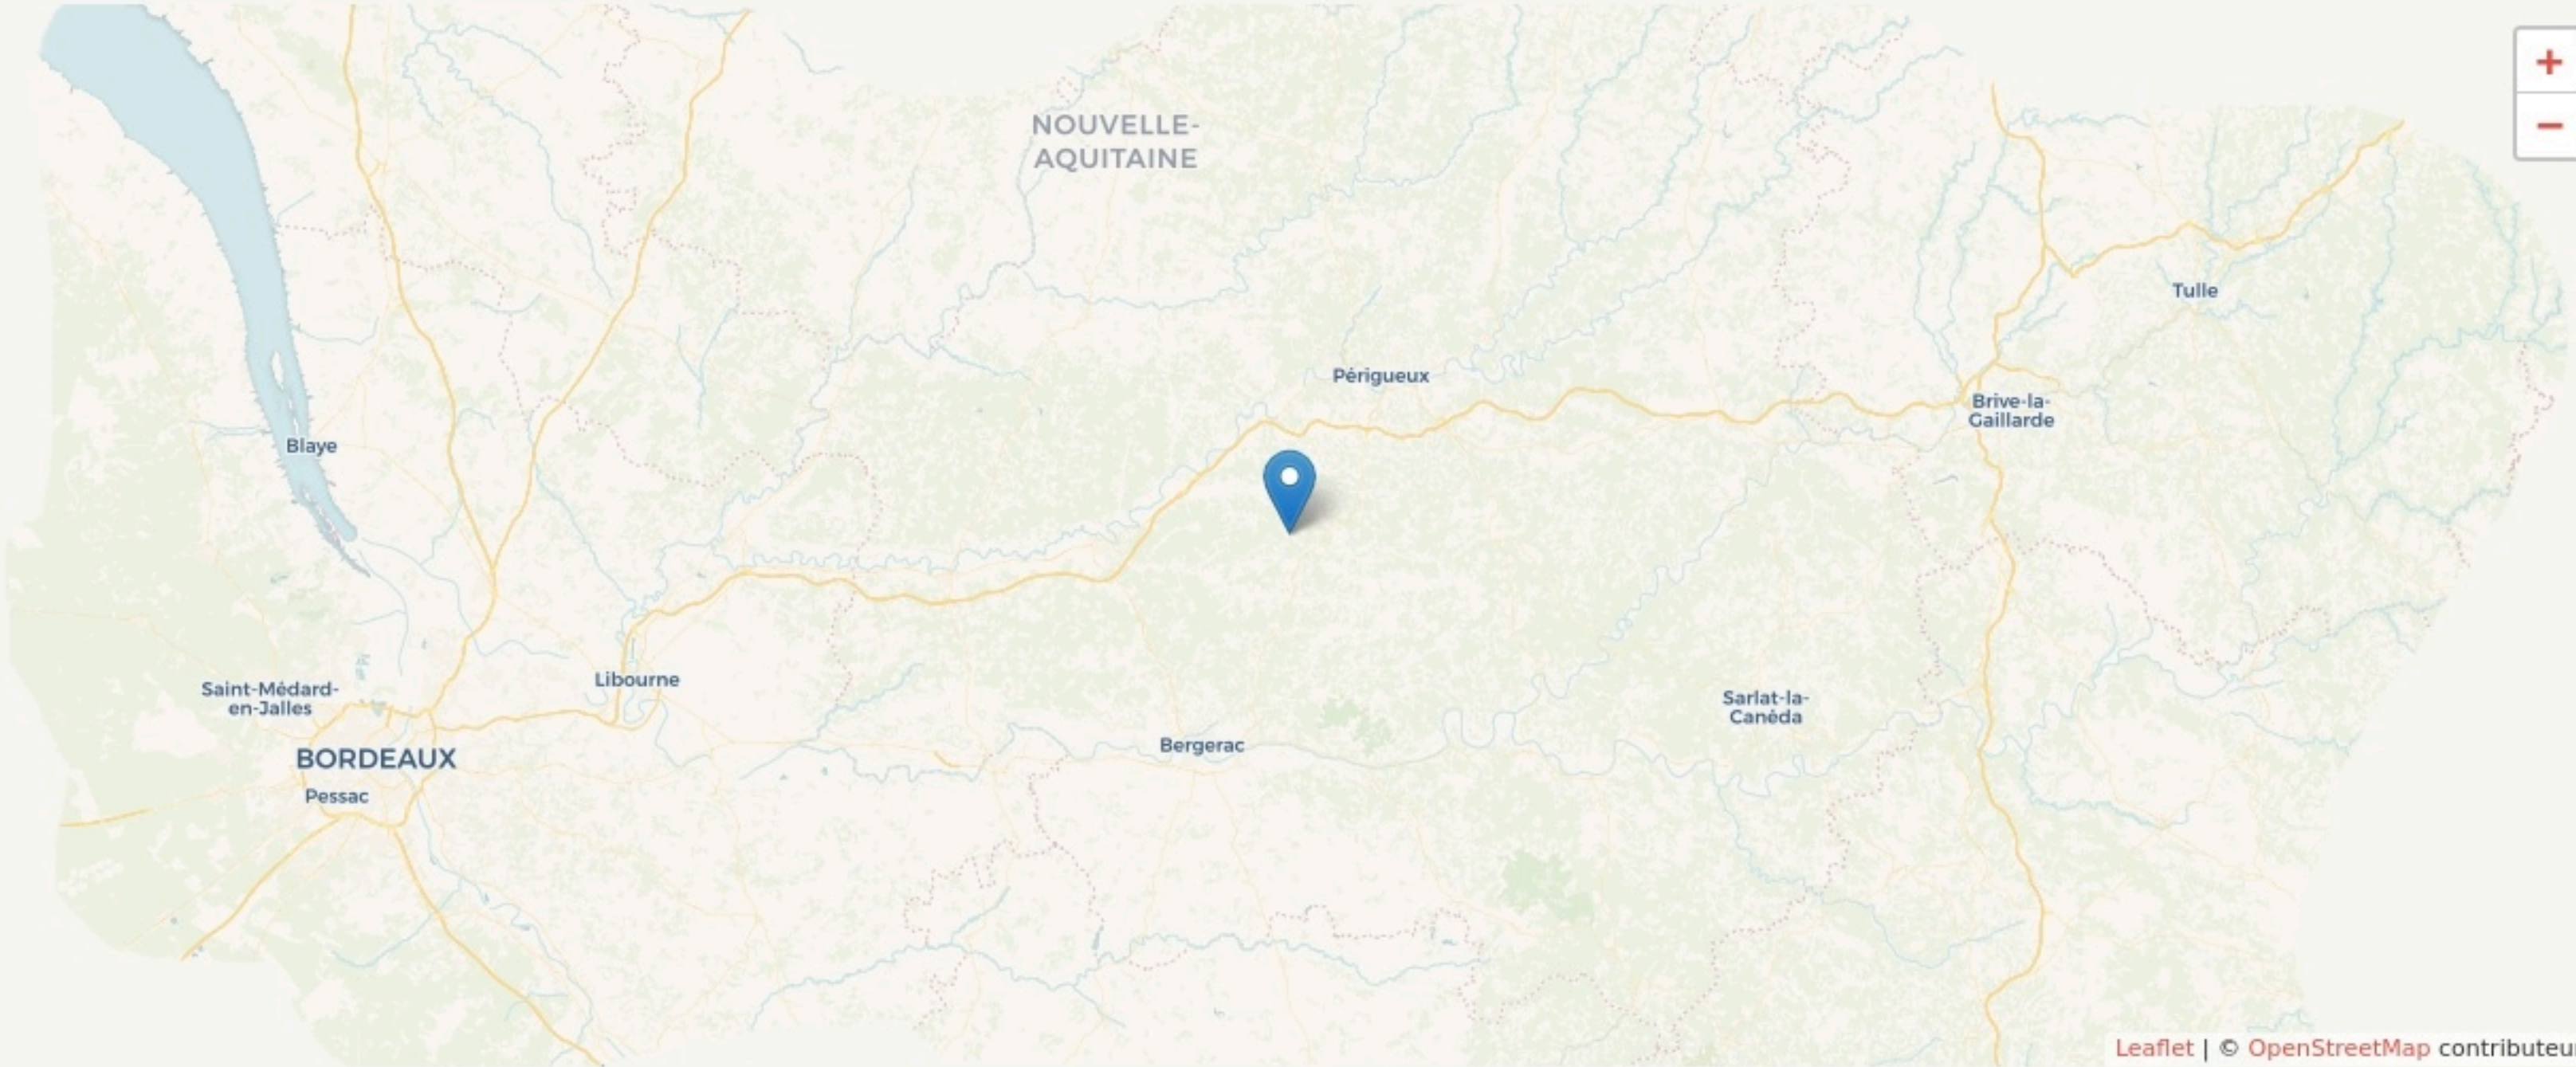

Bourrou
LE CAFÉ LIB'

www.lecafelib.fr

SURFACE
170 m² au total

le
Café
Lib'

The logo for 'le Café Lib'' features the word 'le' in orange, 'Café' in black, and 'Lib'' in black with an orange apostrophe. The text is surrounded by colorful, stylized book spines in various colors (blue, green, orange, purple, pink, teal) of different heights, arranged in two rows.

LOCALISATION

870 route de chez Amédée
24110
Bourrou

Leaflet | © OpenStreetMap contributeurs

POPULATION [CHANGER LA COMPARAISON](#)

CATEGORIES SOCIOPROFESSIONNELLES [CHANGER LA COMPARAISON](#)

IMMOBILIER [CHANGER LA COMPARAISON](#)

Inauguration

25 avril 2014

L'IDÉE FONDATRICE

Le Café Lib' est un café associatif à vocation sociale et culturelle avec de multiples activités (spectacles, concert, librairie, bar et petite restauration, coworking, résidences). Ouvert à toutes, ce lieu est géré principalement par des bénévoles .

Le Café Lib' c'est une proposition pour le territoire, un outil pour ses habitants, une programmation éclectique, un espace de rencontre, une boussole ! C'est aussi un lieu engagé pour débattre et contribuer aux changements de notre société (solidarité, justice sociale, migrations, transitions). On s'y retrouve et on y œuvre ensemble !