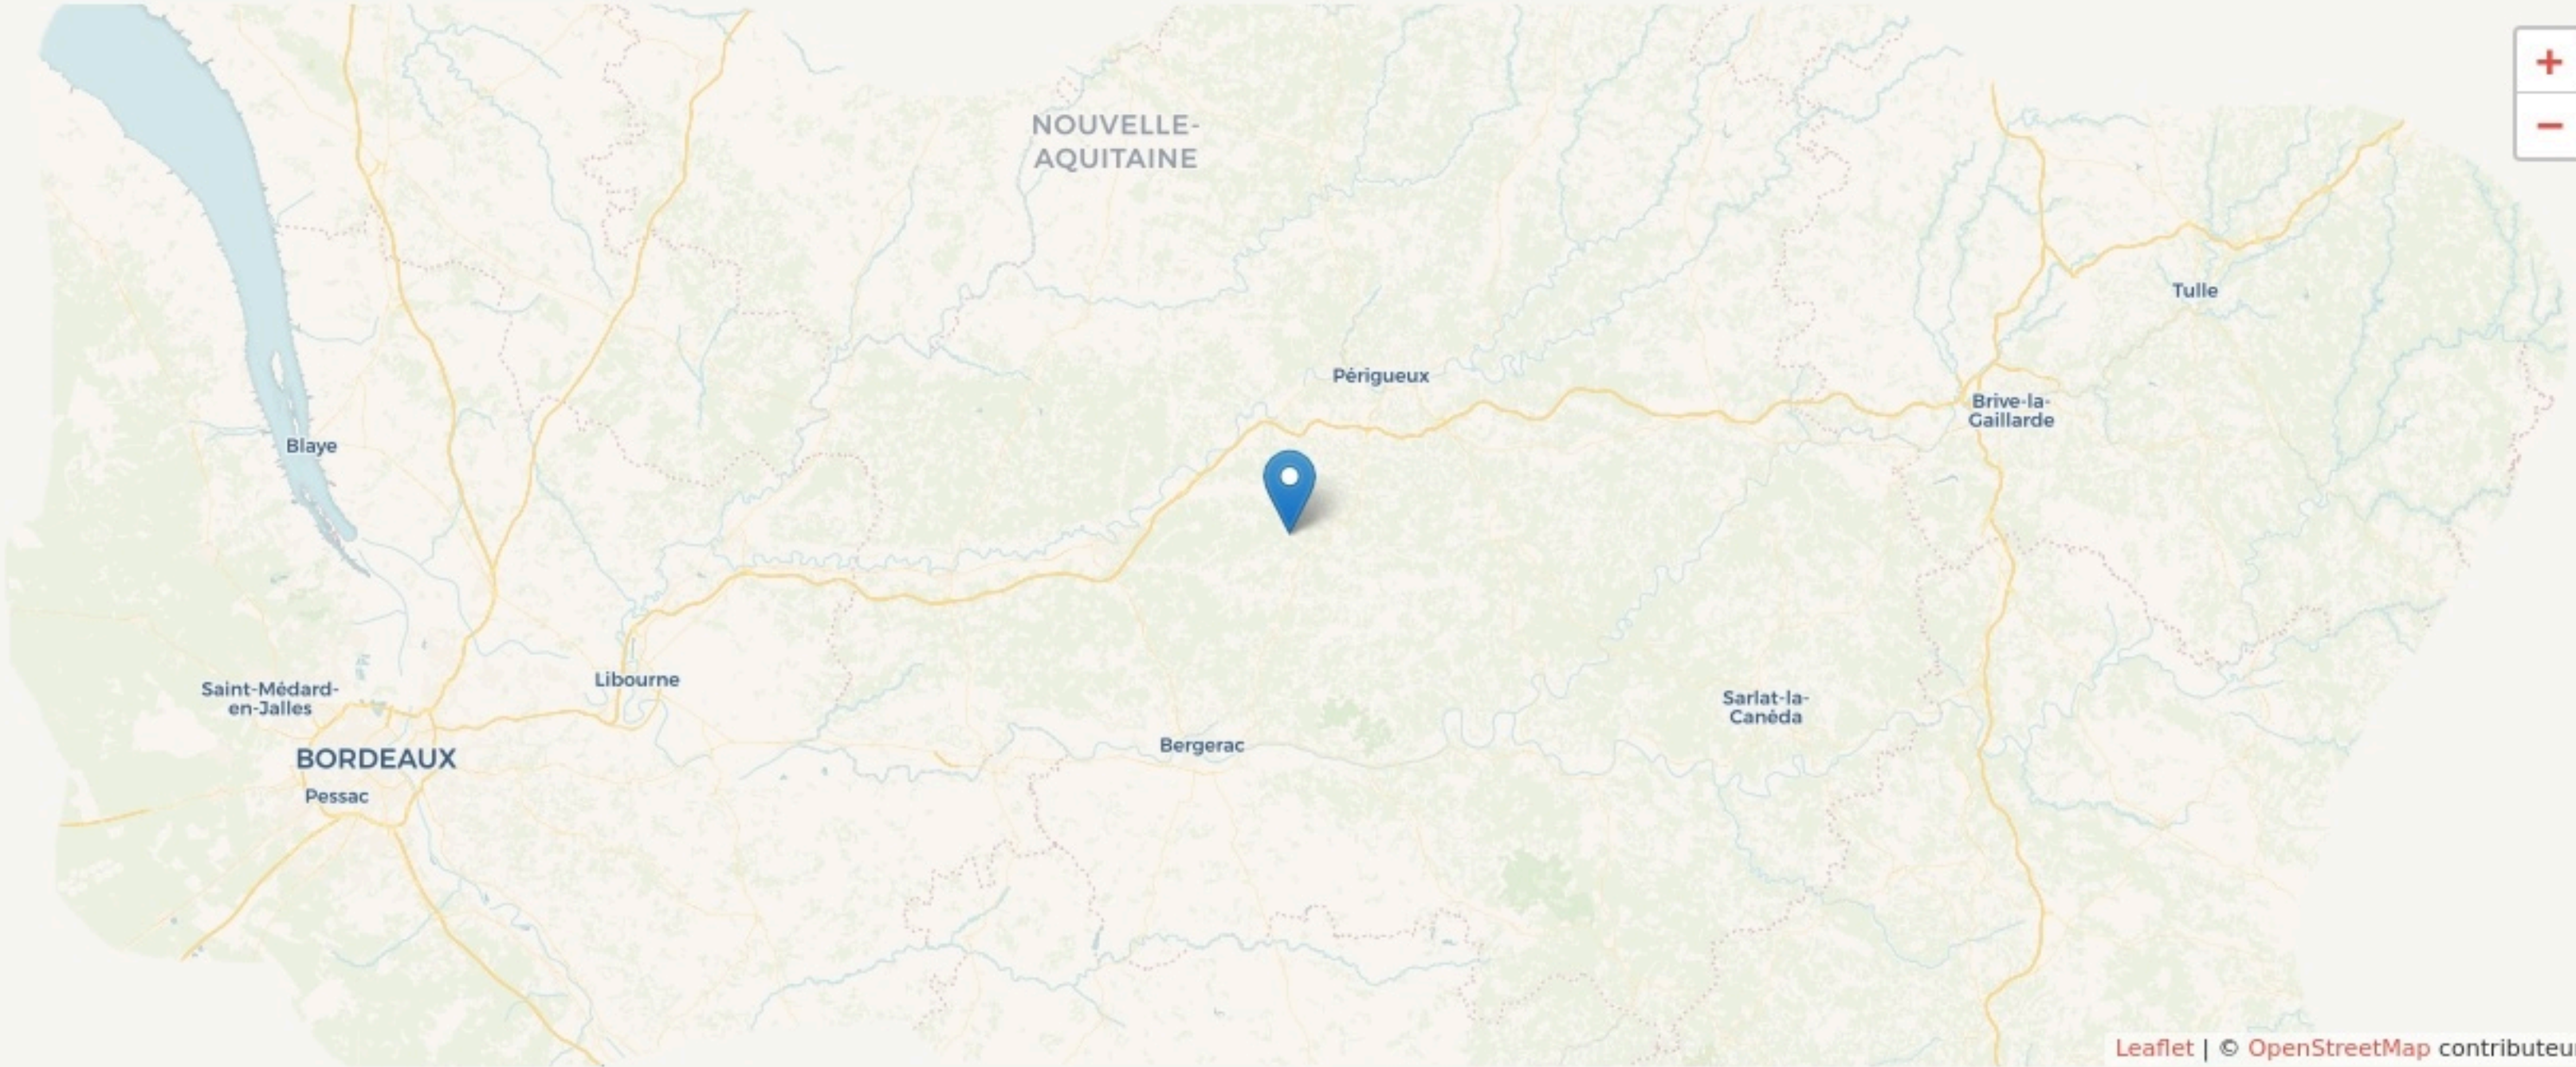

Bourrou
LE CAFÉ LIB'

www.lecafelib.fr

SURFACE
170 m² au total

le
Café
Lib'

The logo for 'le Café Lib'' features the word 'le' in orange, 'Café' in black, and 'Lib'' in black with a red apostrophe. The text is surrounded by colorful, stylized book spines in various colors like blue, green, orange, and purple.

LOCALISATION

870 route de chez Amédée
24110
Bourrou

POPULATION [CHANGER LA COMPARAISON](#)

CATEGORIES SOCIOPROFESSIONNELLES [CHANGER LA COMPARAISON](#)

IMMOBILIER [CHANGER LA COMPARAISON](#)

Inauguration

25 avril 2014

L'IDÉE FONDATRICE

Le Café Lib' est un café associatif à vocation sociale et culturelle avec de multiples activités (spectacles, concert, librairie, bar et petite restauration, coworking, résidences). Ouvert à toutes, ce lieu est géré principalement par des bénévoles .

Le Café Lib' c'est une proposition pour le territoire, un outil pour ses habitants, une programmation éclectique, un espace de rencontre, une boussole ! C'est aussi un lieu engagé pour débattre et contribuer aux changements de notre société (solidarité, justice sociale, migrations, transitions). On s'y retrouve et on y œuvre ensemble !