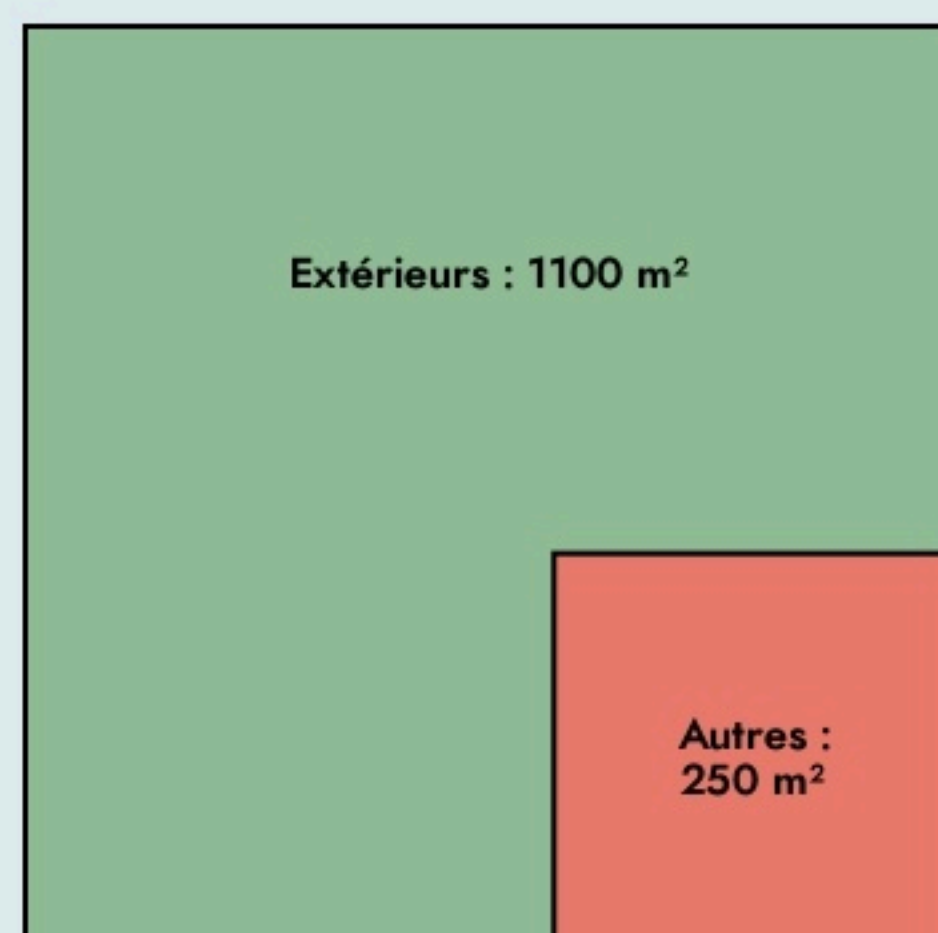

Bonnat
LE CHAI

Comptoir d'initiatives / Coworking rural /
Soutien autour du numérique

lechai.tl/

SURFACE

1350 m² au total

LOCALISATION

22 Rue Grande
23220
Bonnat

POPULATION CHANGER LA COMPARAISON

CATEGORIES SOCIOPROFESSIONNELLES CHANGER LA COMPARAISON

IMMOBILIER CHANGER LA COMPARAISON

Inauguration

10 janvier 2018

L'IDÉE FONDATRICE

Situé dans le Nord de la Creuse, le Chai est un espace où les projets prennent vie. Il repose sur les envies de rencontre et de partage de savoirs, d'envies, de projets. Service de la Communauté de Communes Portes de la Creuse en Marche, il propose des espaces de travail partagé équipés et confortables, un accompagnement au numérique, et des activités variées pour les habitant.e.s du territoire et les personnes de passage.