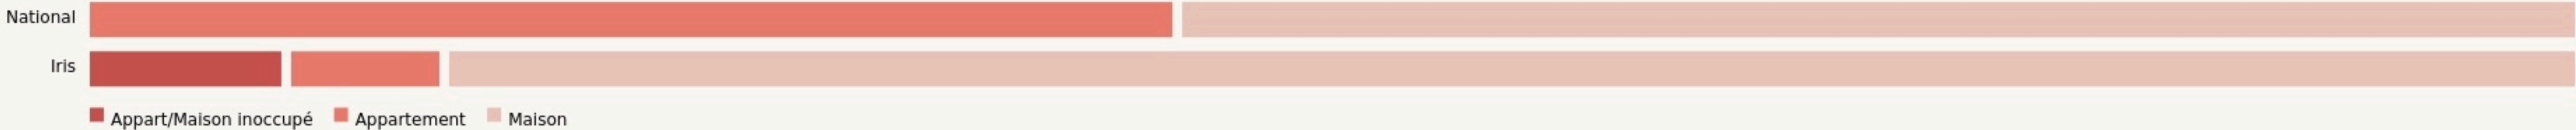

IMMOBILIER [CHANGER LA COMPARAISON](#)