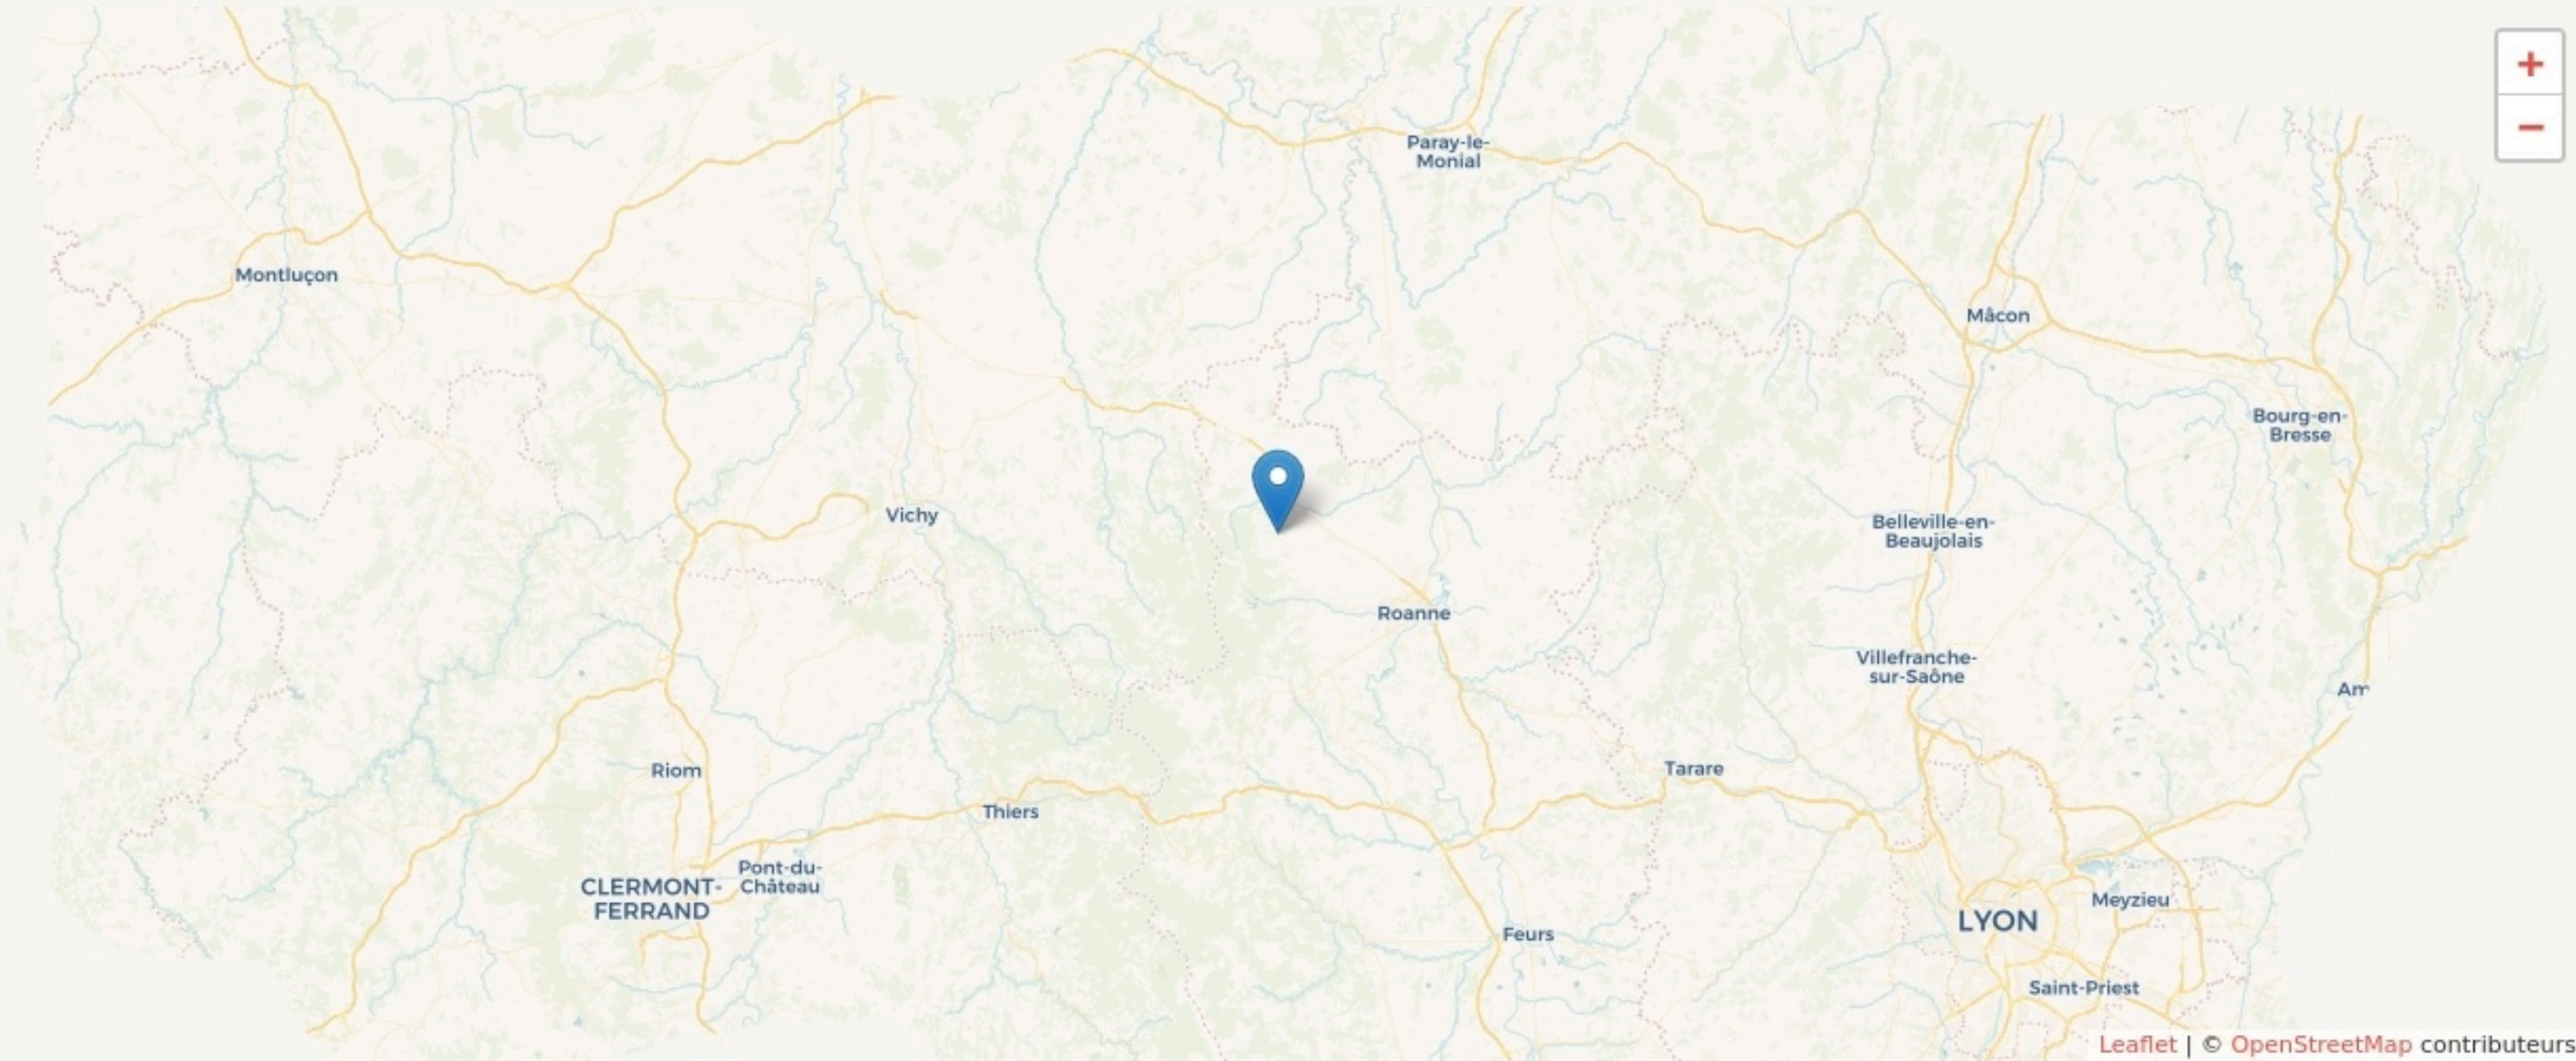

Ambierle  
**LE CHALET AMBIERLE**

[www.famillesrurales.org/ambierle/](http://www.famillesrurales.org/ambierle/)

**SURFACE**  
70 m<sup>2</sup> au total

Il n'y a pas encore de photo.

# LOCALISATION

Rue Saint Claude  
42820  
Ambierle