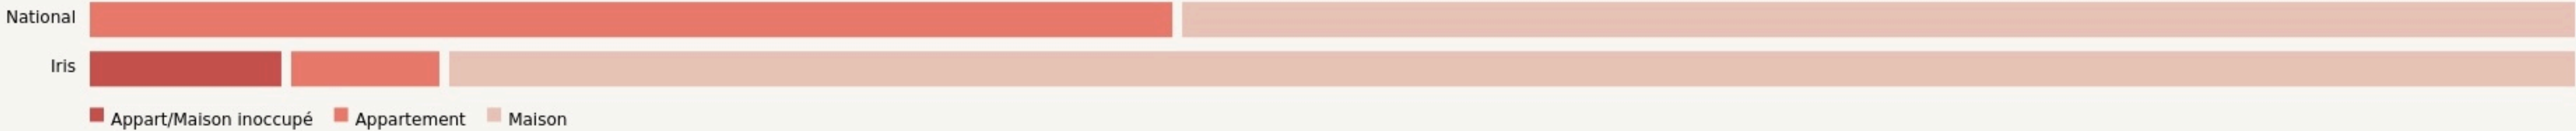

IMMOBILIER [CHANGER LA COMPARAISON](#)