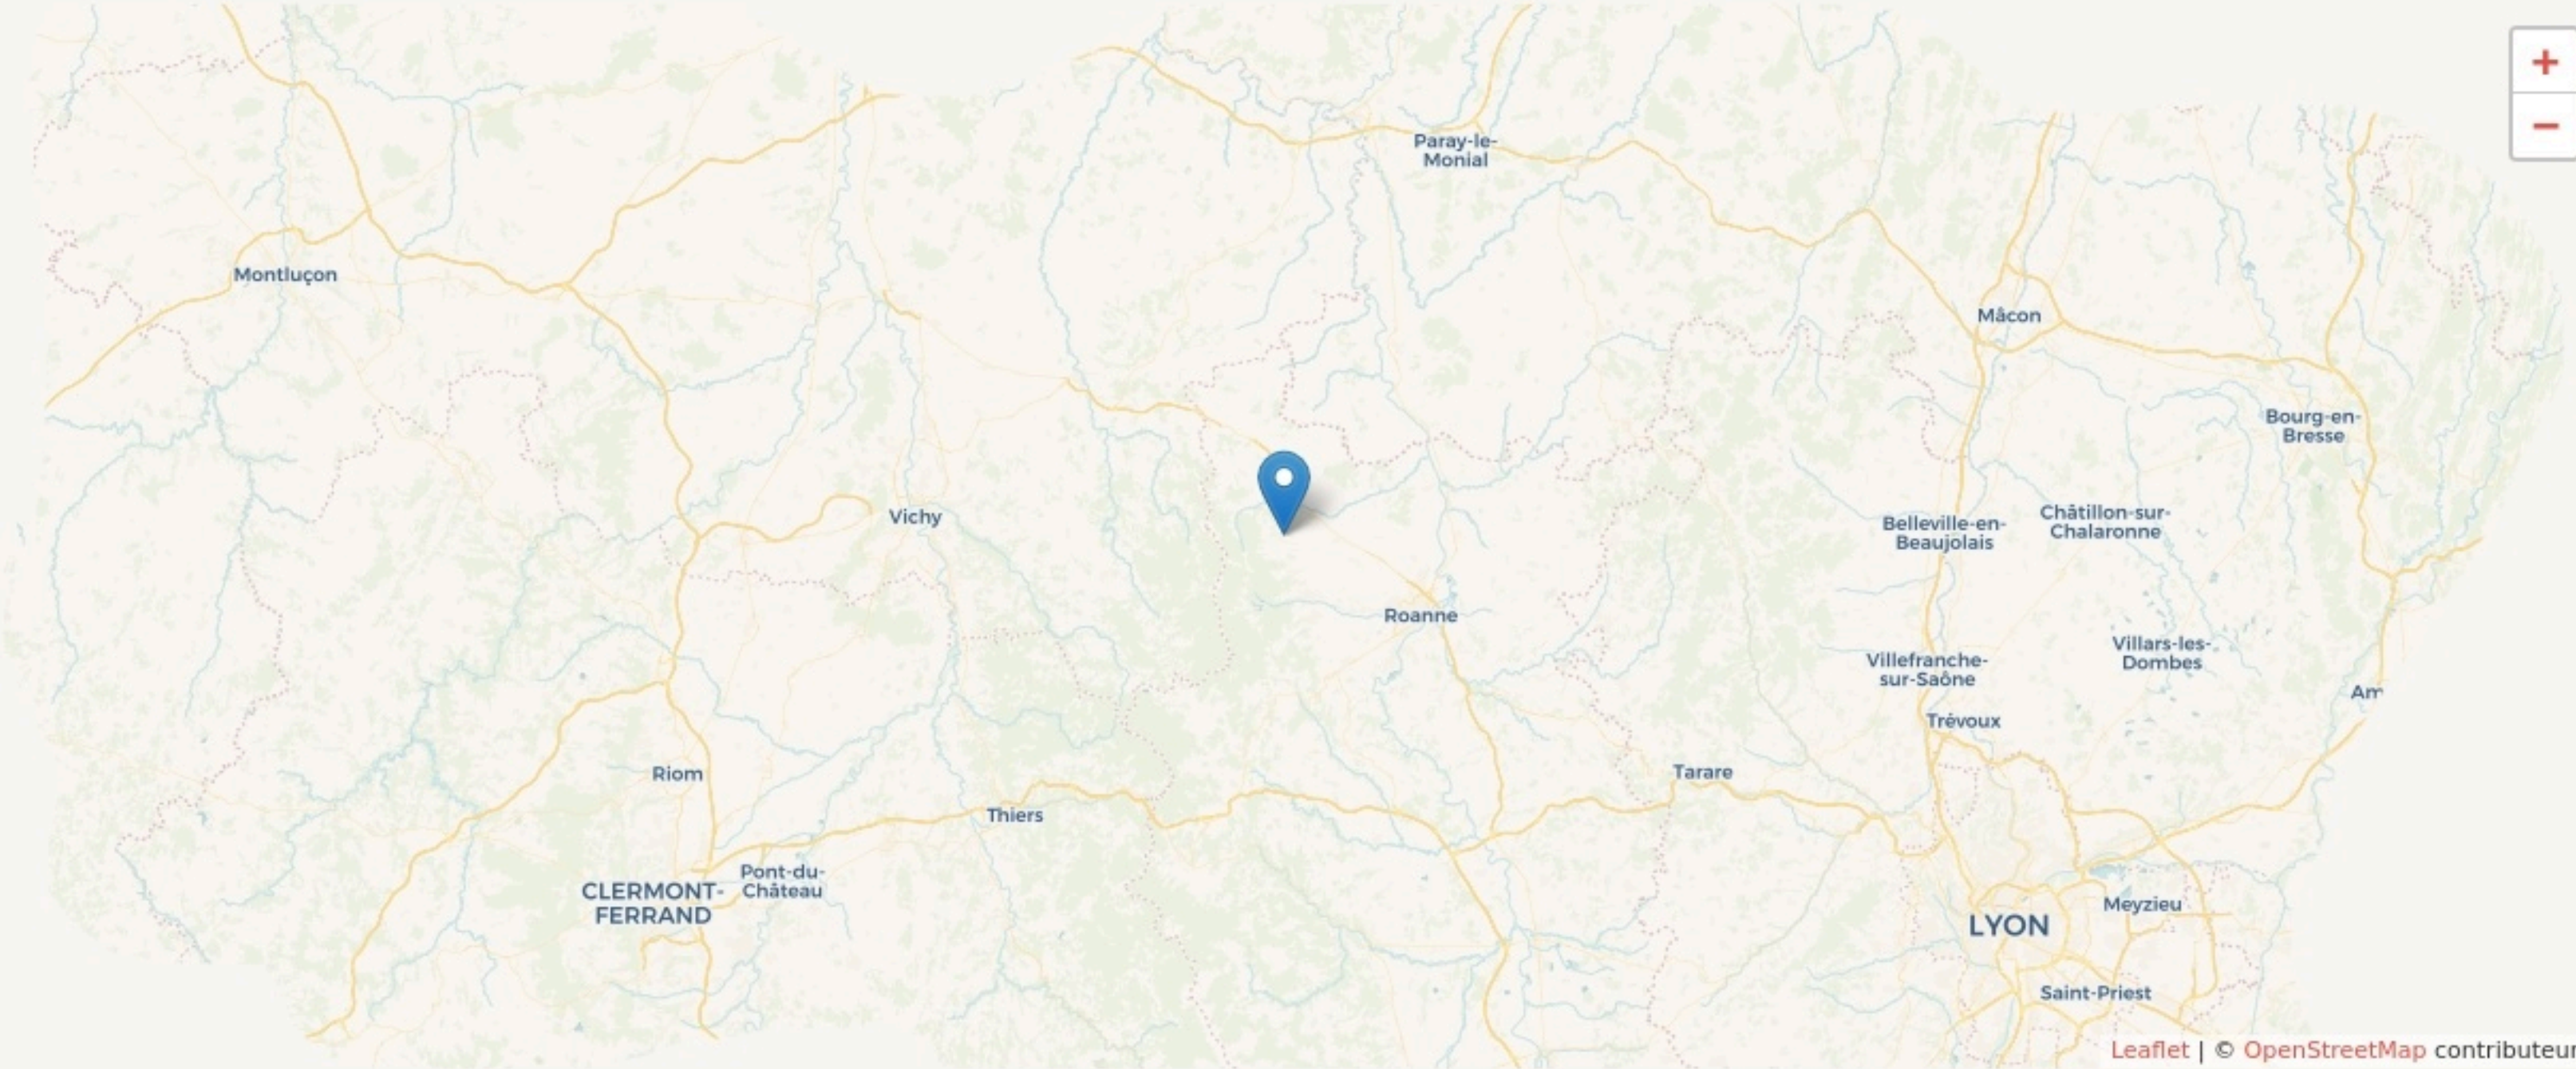

Ambierle  
**LE CHALET AMBIERLE**

[www.famillesrurales.org/ambierle/](http://www.famillesrurales.org/ambierle/)

**SURFACE**  
70 m<sup>2</sup> au total

Il n'y a pas encore de photo.

# LOCALISATION

Rue Saint Claude  
42820  
Ambierle