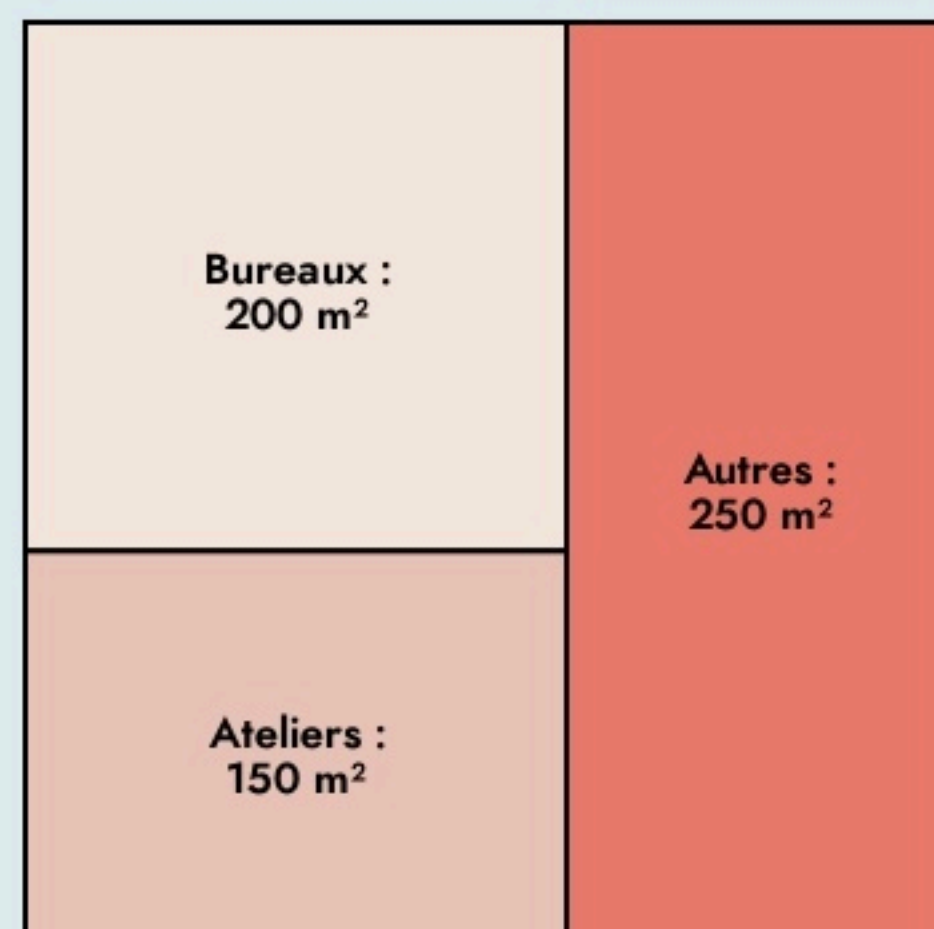

Montalieu-Vercieu
LE CHÂTEAU

www.lechateau-montalieuvercieu.fr/

SURFACE

600 m² au total

Il n'y a pas encore de photo.

LOCALISATION

2 allée du parc 38390 montalieu vercieu
 38390
 Montalieu-Vercieu

POPULATION [CHANGER LA COMPARAISON](#)