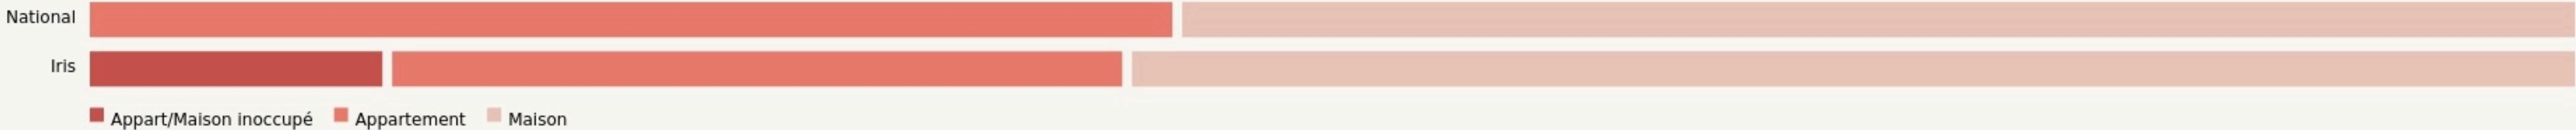

Montalieu-Vercieu
LE CHÂTEAU

www.lechateau-montalieuvercieu.fr/

SURFACE

600 m² au total

Il n'y a pas encore de photo.

LOCALISATION

2 allée du parc 38390 montalieu vercieu
 38390
 Montalieu-Vercieu

POPULATION [CHANGER LA COMPARAISON](#)

CATEGORIES SOCIOPROFESSIONNELLES [CHANGER LA COMPARAISON](#)

IMMOBILIER [CHANGER LA COMPARAISON](#)

Type de structures participant au projet

- Entreprises
- Associations
- Artistes
- Autres

LA COMPOSITION