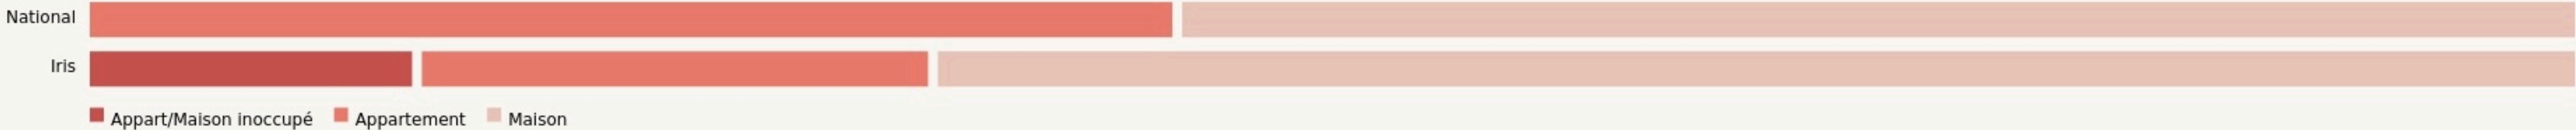

IMMOBILIER [CHANGER LA COMPARAISON](#)