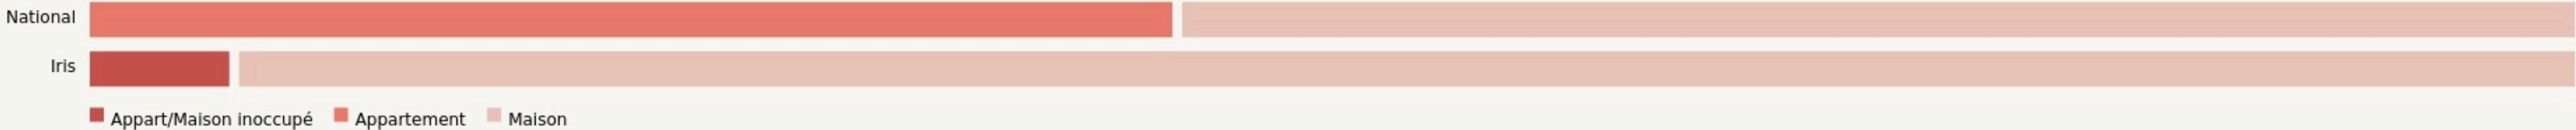

IMMOBILIER ✦ CHANGER LA COMPARAISON