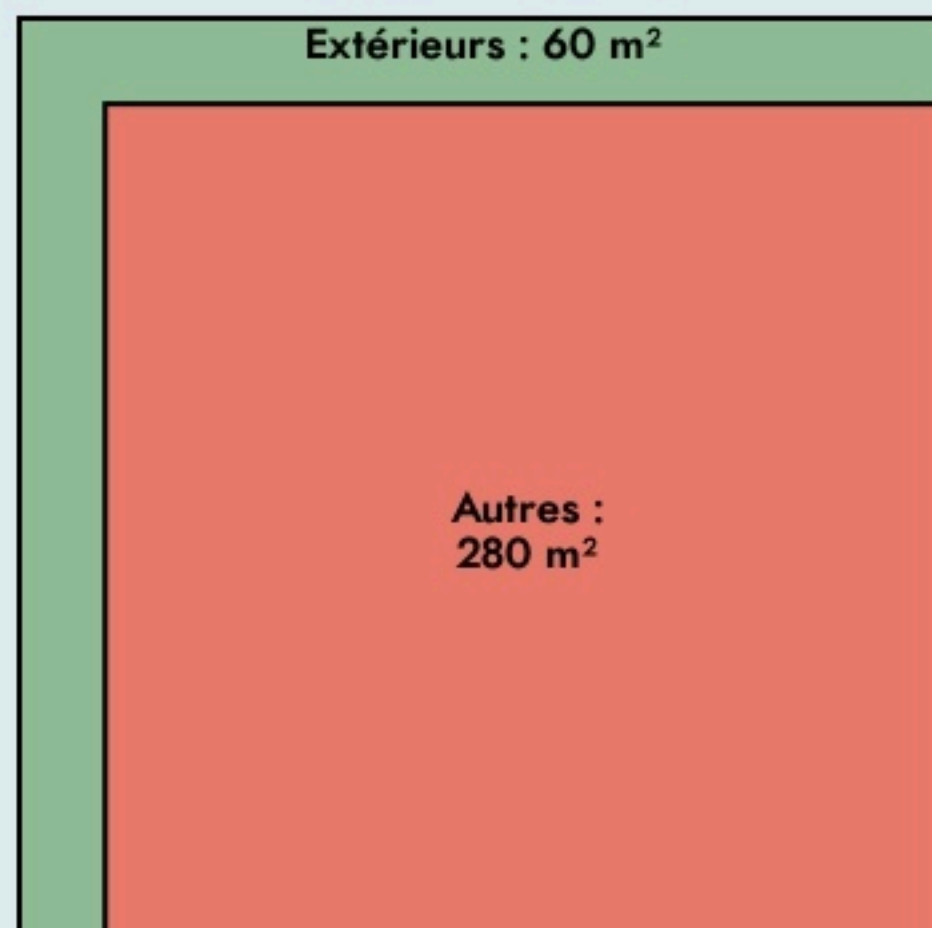

Saint-Loup-Lamairé
LE GRANIT

legranit79.fr/accueil.html

SURFACE

340 m² au total

LOCALISATION

4 boulevard Voltaire
79600
Saint-Loup-Lamairé

POPULATION [CHANGER LA COMPARAISON](#)

CATEGORIES SOCIOPROFESSIONNELLES [CHANGER LA COMPARAISON](#)