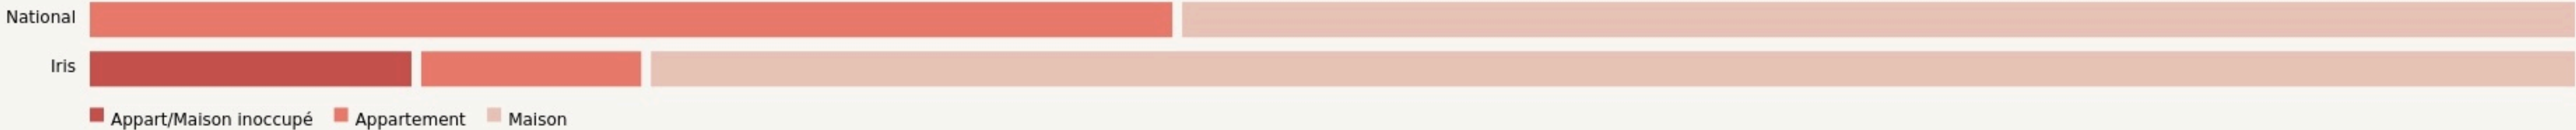

Cassagnes-Bégonhès
LE JARDIN D'ARVIEU

lejardin.arvieu.fr/

SURFACE

1000 m² au total

le Jardin 
Arvieu

LOCALISATION

place de l'église
12120
Cassagnes-Bégonhès

POPULATION [CHANGER LA COMPARAISON](#)

CATEGORIES SOCIOPROFESSIONNELLES [CHANGER LA COMPARAISON](#)

IMMOBILIER [CHANGER LA COMPARAISON](#)

Inauguration

1 septembre 2019

L'IDÉE FONDATRICE

Le Jardin d'Arviu pour cultiver ensemble demain

Situé en Aveyron, dans une zone très rurale au cœur d'un village de 800 habitants, Le jardin d'Arviu est un tiers lieu villageois. Il propose des équipements et des services pour les habitants et les professionnels du territoire et au-delà.