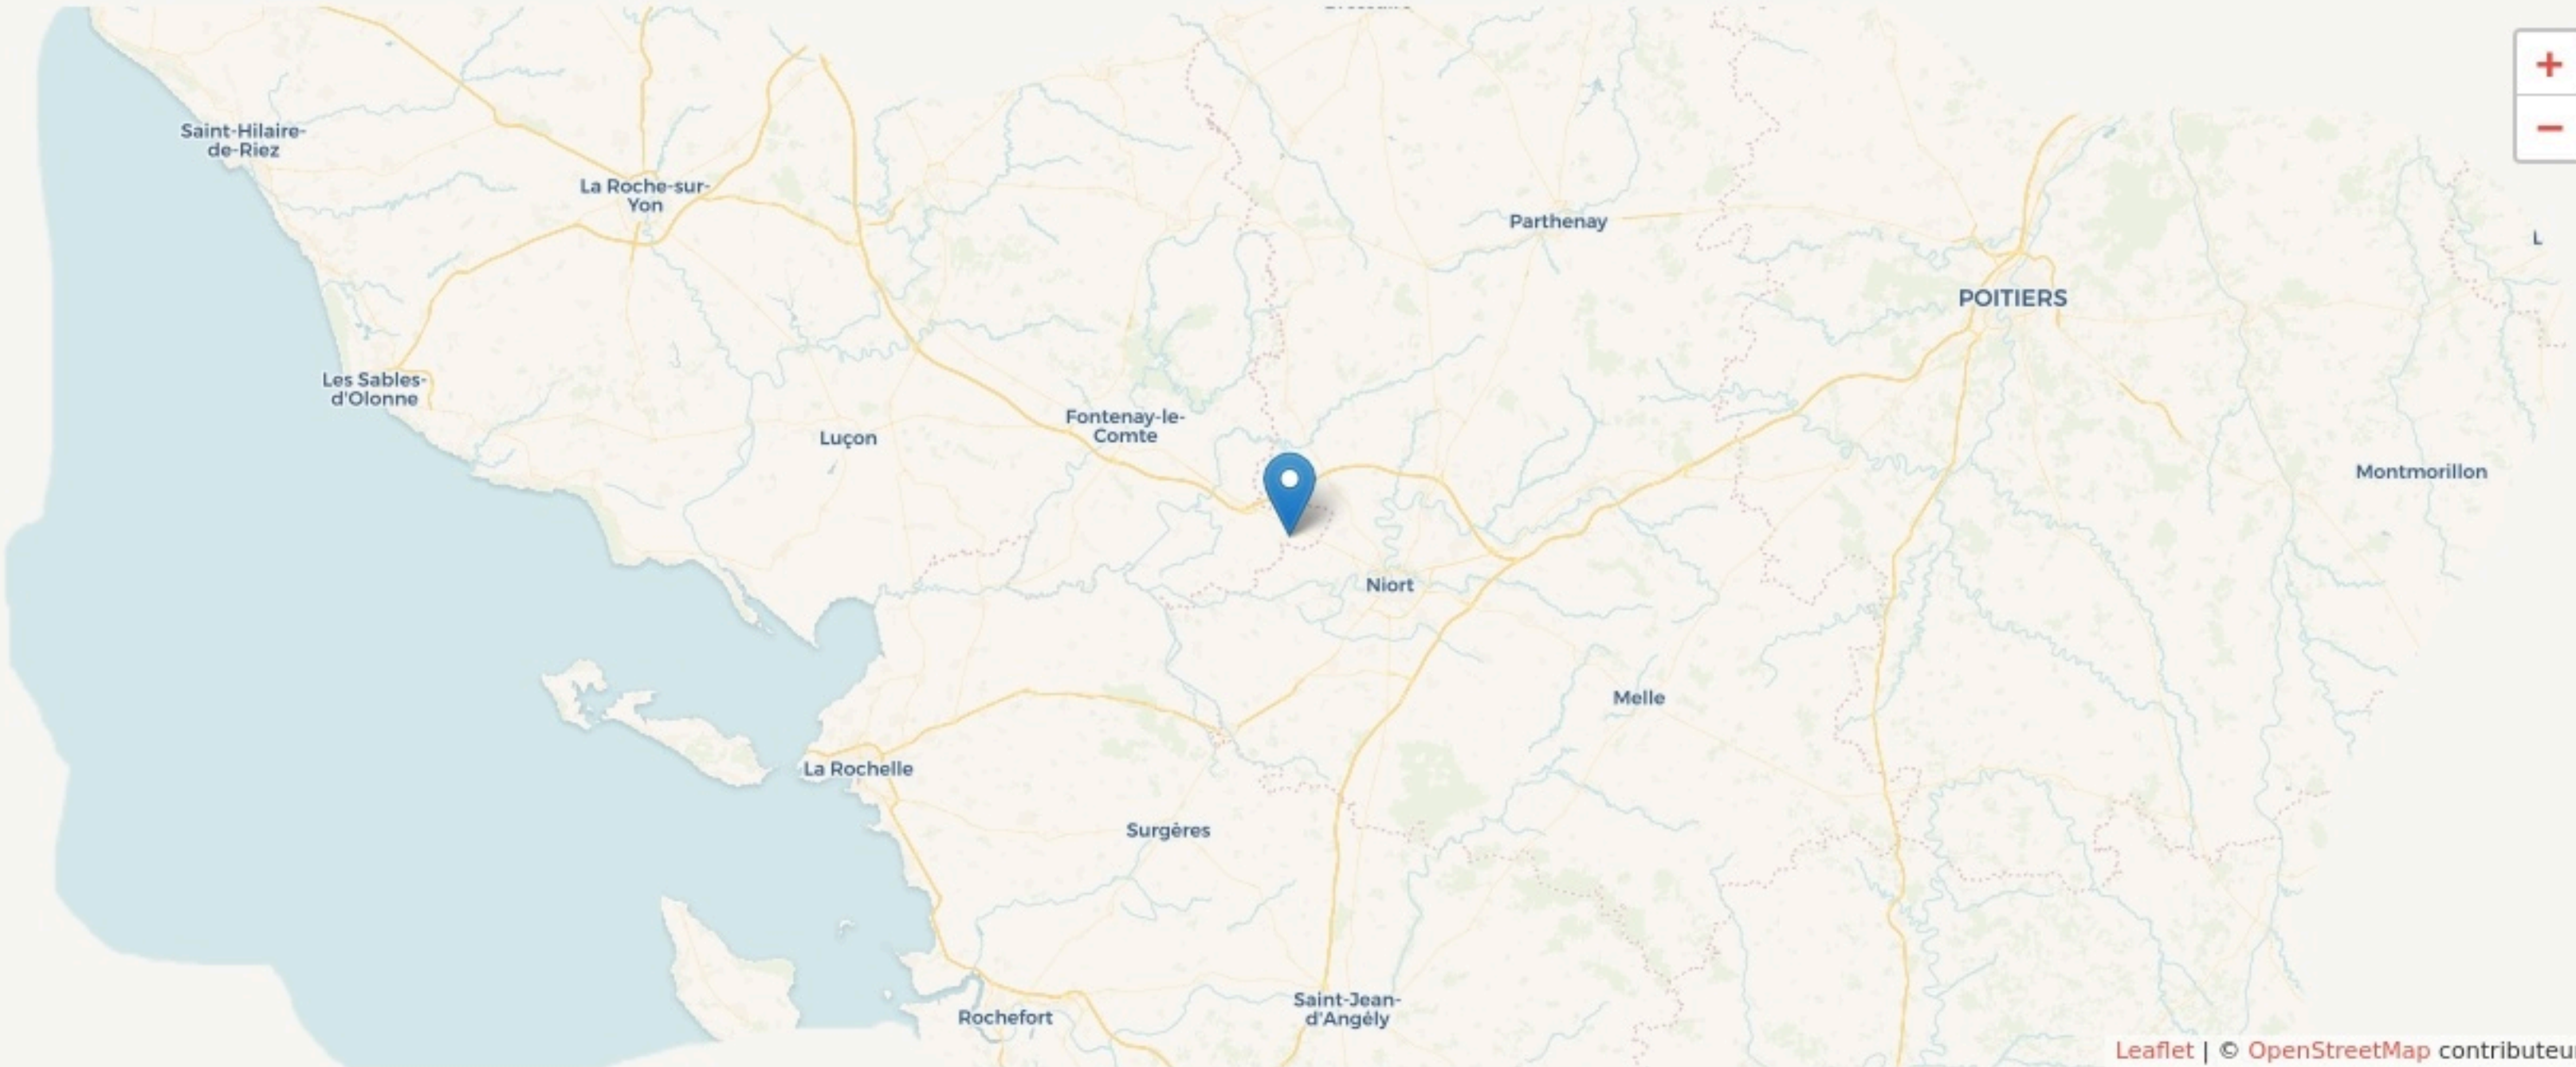

Benet
LE KIOSQUE

SURFACE

0 m² au total

Il n'y a pas encore de photo.

LOCALISATION

13 Rue de la Cure
85490
Benet

POPULATION [CHANGER LA COMPARAISON](#)

CATEGORIES SOCIOPROFESSIONNELLES [CHANGER LA COMPARAISON](#)