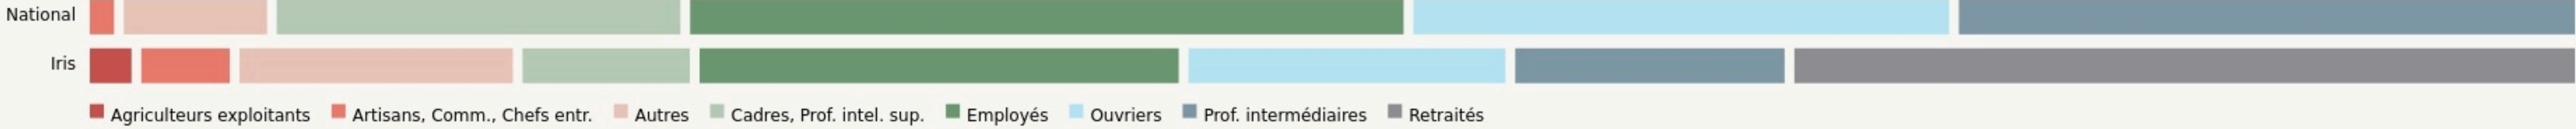

Benet
LE KIOSQUE

SURFACE

0 m² au total

Il n'y a pas encore de photo.

LOCALISATION

13 Rue de la Cure
85490
Benet

POPULATION [CHANGER LA COMPARAISON](#)

CATEGORIES SOCIOPROFESSIONNELLES [CHANGER LA COMPARAISON](#)