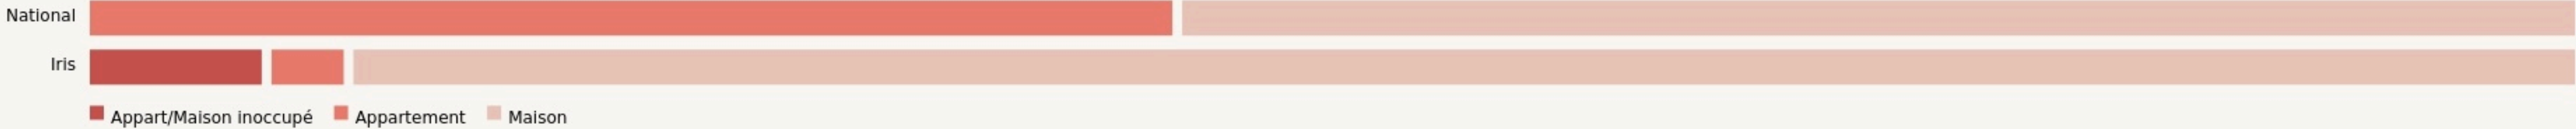

IMMOBILIER [CHANGER LA COMPARAISON](#)