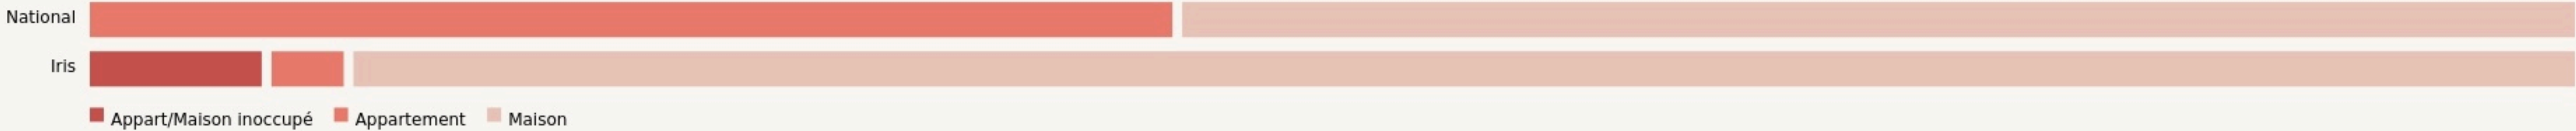

Benet
LE KIOSQUE

SURFACE

0 m² au total

Il n'y a pas encore de photo.

LOCALISATION

13 Rue de la Cure
85490
Benet

Leaflet | © OpenStreetMap contributeurs

POPULATION [CHANGER LA COMPARAISON](#)

CATEGORIES SOCIOPROFESSIONNELLES [CHANGER LA COMPARAISON](#)

IMMOBILIER [CHANGER LA COMPARAISON](#)

Inauguration

11 mars 2025

L'IDÉE FONDATRICE

LES VALEURS PORTÉES

Partage

Solidarité