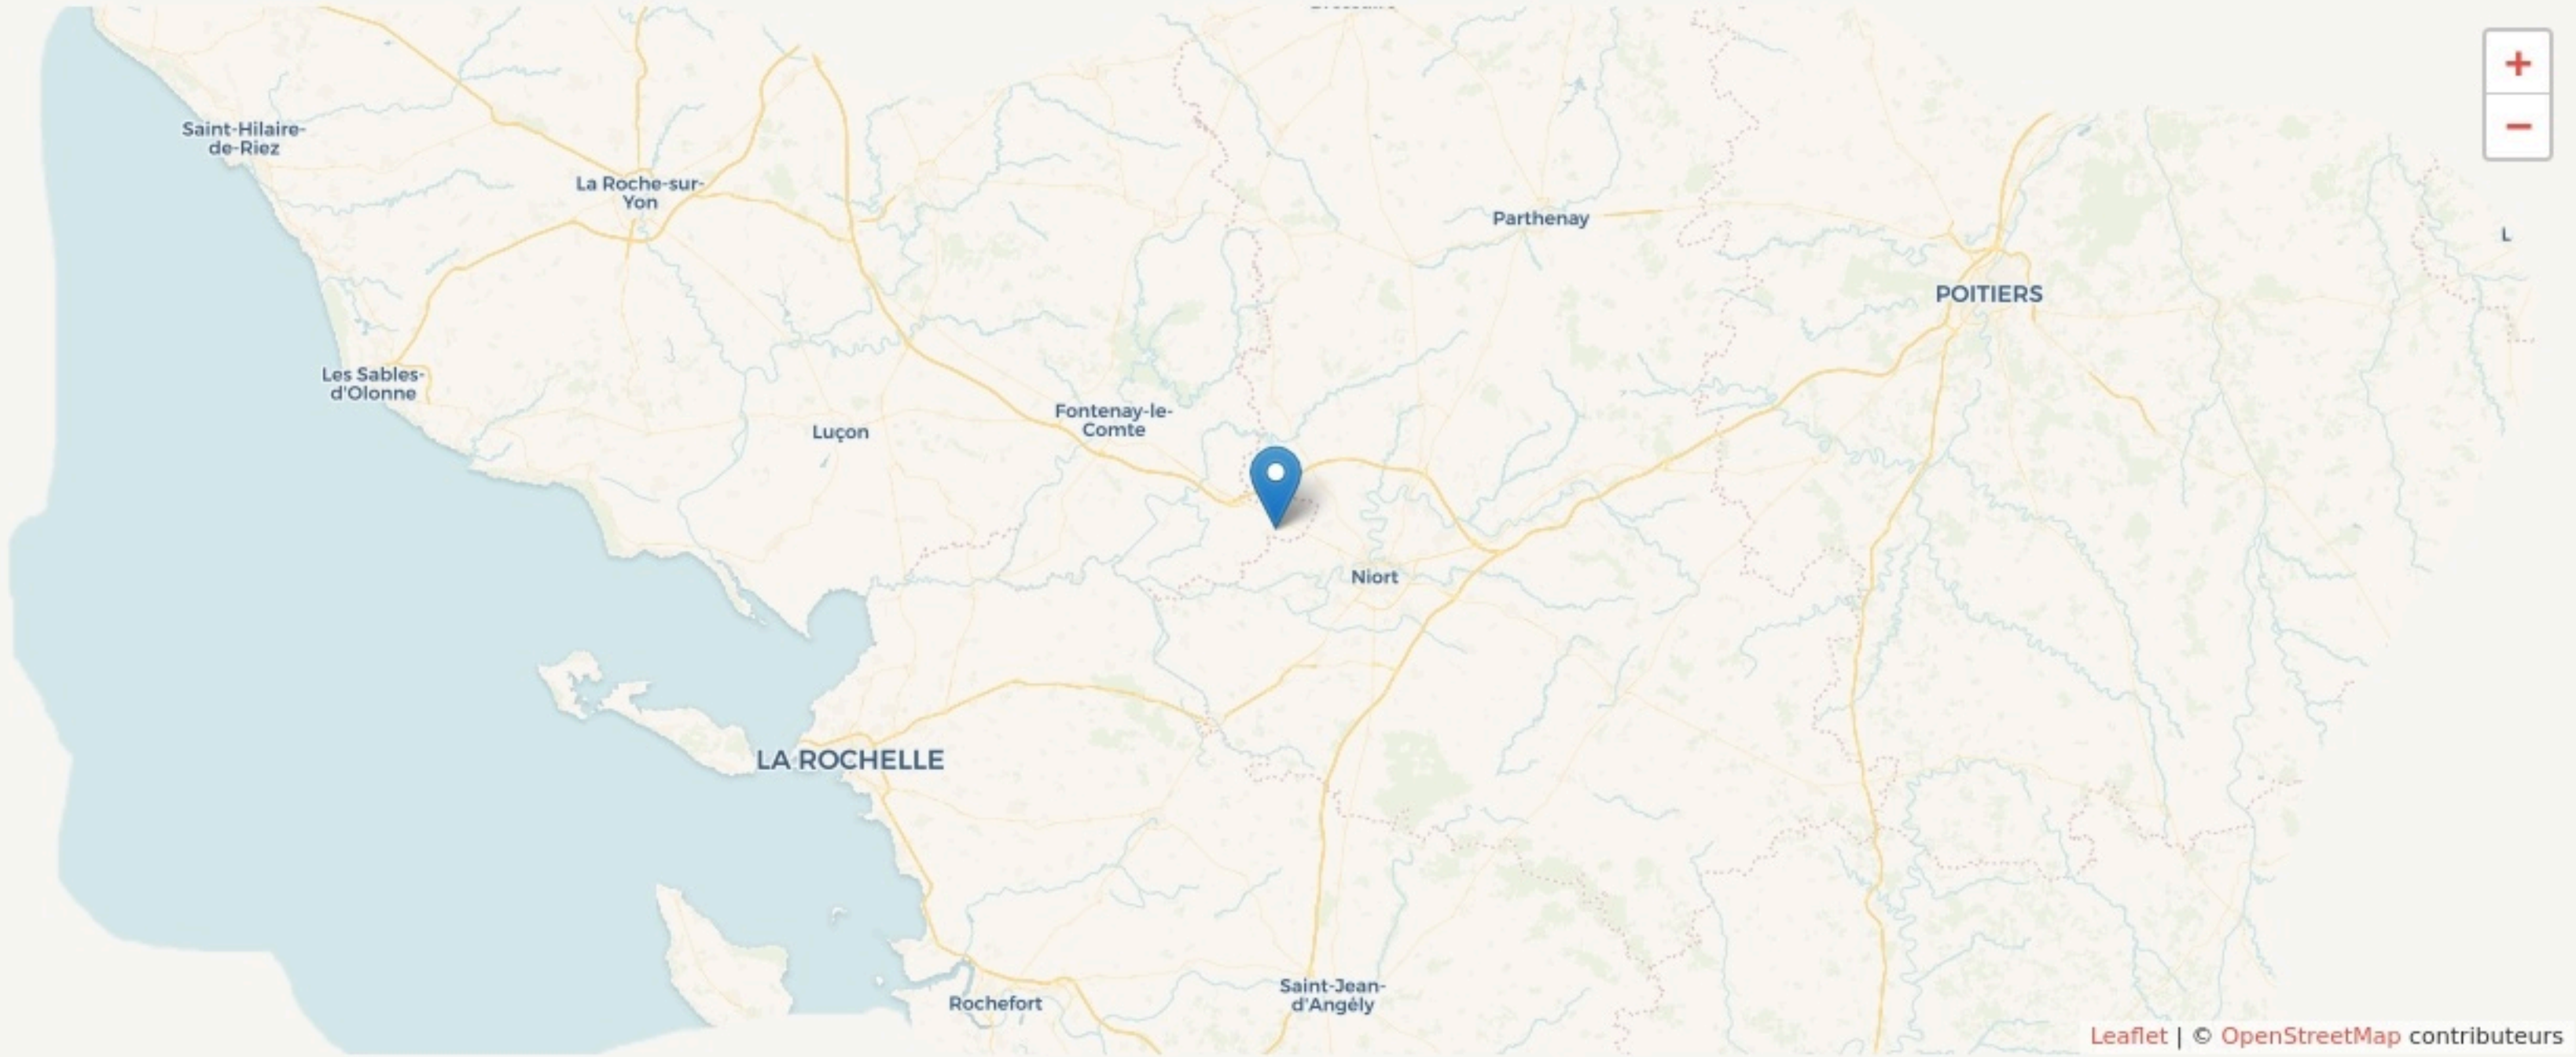

Benet
LE KIOSQUE

SURFACE

0 m² au total

Il n'y a pas encore de photo.

LOCALISATION

13 Rue de la Cure
85490
Benet

Leaflet | © OpenStreetMap contributeurs

POPULATION [CHANGER LA COMPARAISON](#)