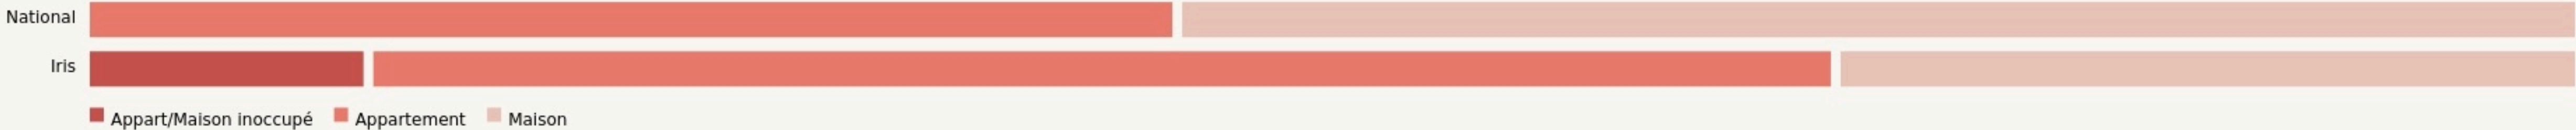

IMMOBILIER [CHANGER LA COMPARAISON](#)