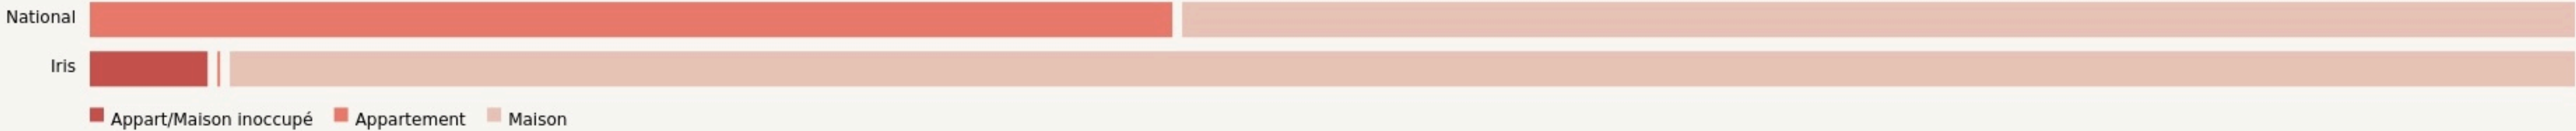

IMMOBILIER [CHANGER LA COMPARAISON](#)