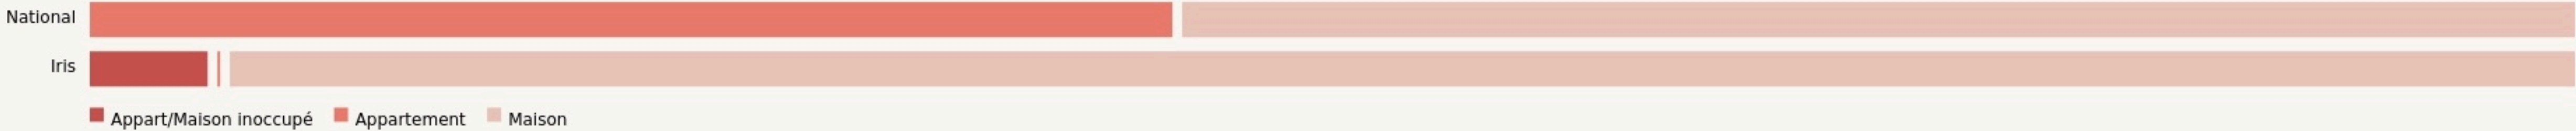

Niherne
LE LABOMOTIVE

www.lelabomotive.org/

SURFACE

0 m² au total

LOCALISATION

10 rue de la gare
36250
Niherne

POPULATION [CHANGER LA COMPARAISON](#)

CATEGORIES SOCIOPROFESSIONNELLES [CHANGER LA COMPARAISON](#)

IMMOBILIER [CHANGER LA COMPARAISON](#)

Inauguration

24 juin 2026

L'IDÉE FONDATRICE

Un FabLab est un atelier mettant à la disposition du public des outils de fabrication d'objets et de personnes compétentes pour permettre aux grandes, comme aux petites idées de voir le jour. C'est dans cette optique que Le Labomotive a vu le jour.