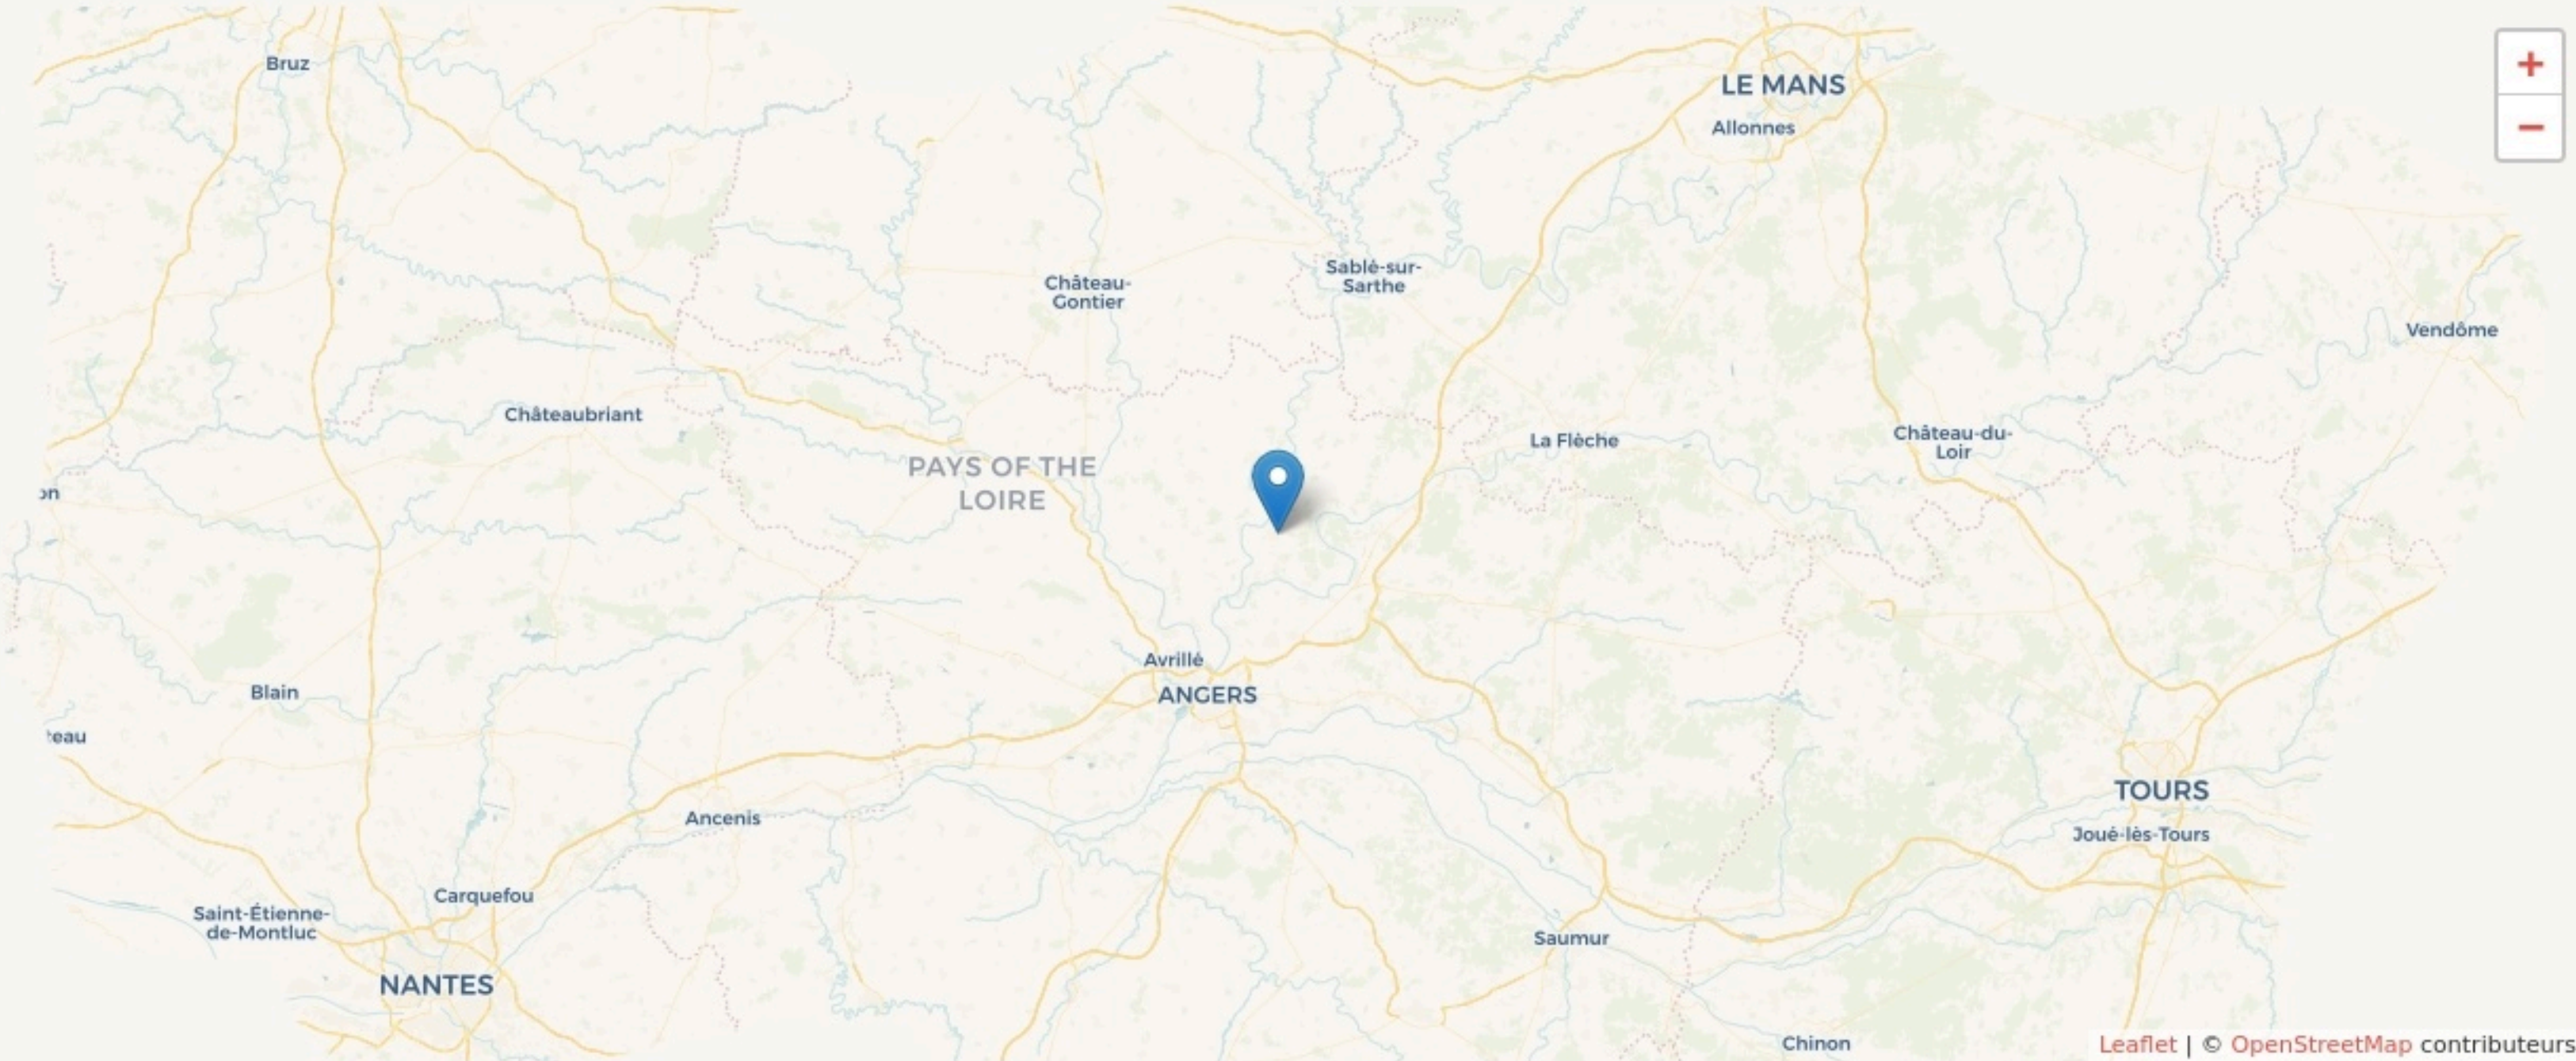

Tiercé
LE LIEU BÊTA

lelieubeta.fr/

SURFACE
180 m² au total

LOCALISATION

7 Avenue de l'Osier
49125
Tiercé

POPULATION [CHANGER LA COMPARAISON](#)

CATEGORIES SOCIOPROFESSIONNELLES [CHANGER LA COMPARAISON](#)

IMMOBILIER [CHANGER LA COMPARAISON](#)

Inauguration

1 mars 2021

L'IDÉE FONDATRICE

Ouvert en 2021, Le lieu Bêta est un Espace de coworking, de communauté d'entrepreneurs et d'événementiels économique pour faire face à la montée du télétravail. La communauté de commune Anjou Loir et Sarthe, a porté ce projet afin de soutenir et de promouvoir l'entreprenariat sur son territoire.