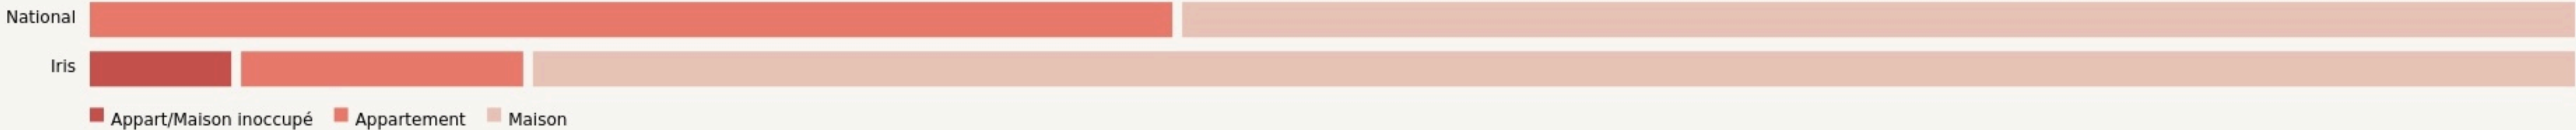

Tiercé
LE LIEU BÊTA

lelieubeta.fr/

SURFACE
180 m² au total

LOCALISATION

7 Avenue de l'Osier
49125
Tiercé

POPULATION [CHANGER LA COMPARAISON](#)

CATEGORIES SOCIOPROFESSIONNELLES [CHANGER LA COMPARAISON](#)

IMMOBILIER [CHANGER LA COMPARAISON](#)

Inauguration

1 mars 2021

L'IDÉE FONDATRICE

Ouvert en 2021, Le lieu Bêta est un Espace de coworking, de communauté d'entrepreneurs et d'événementiels économique pour faire face à la montée du télétravail. La communauté de commune Anjou Loir et Sarthe, a porté ce projet afin de soutenir et de promouvoir l'entreprenariat sur son territoire.

Ce lieu offre à ces membres, un cadre propice à la rencontre, à la synergie et au partage d'expérience entre acteurs de développement du territoire. Et ceci, à travers l'organisation de temps conviviaux et la tenue d'animations pour accompagner ces acteurs dans leur processus de développement.