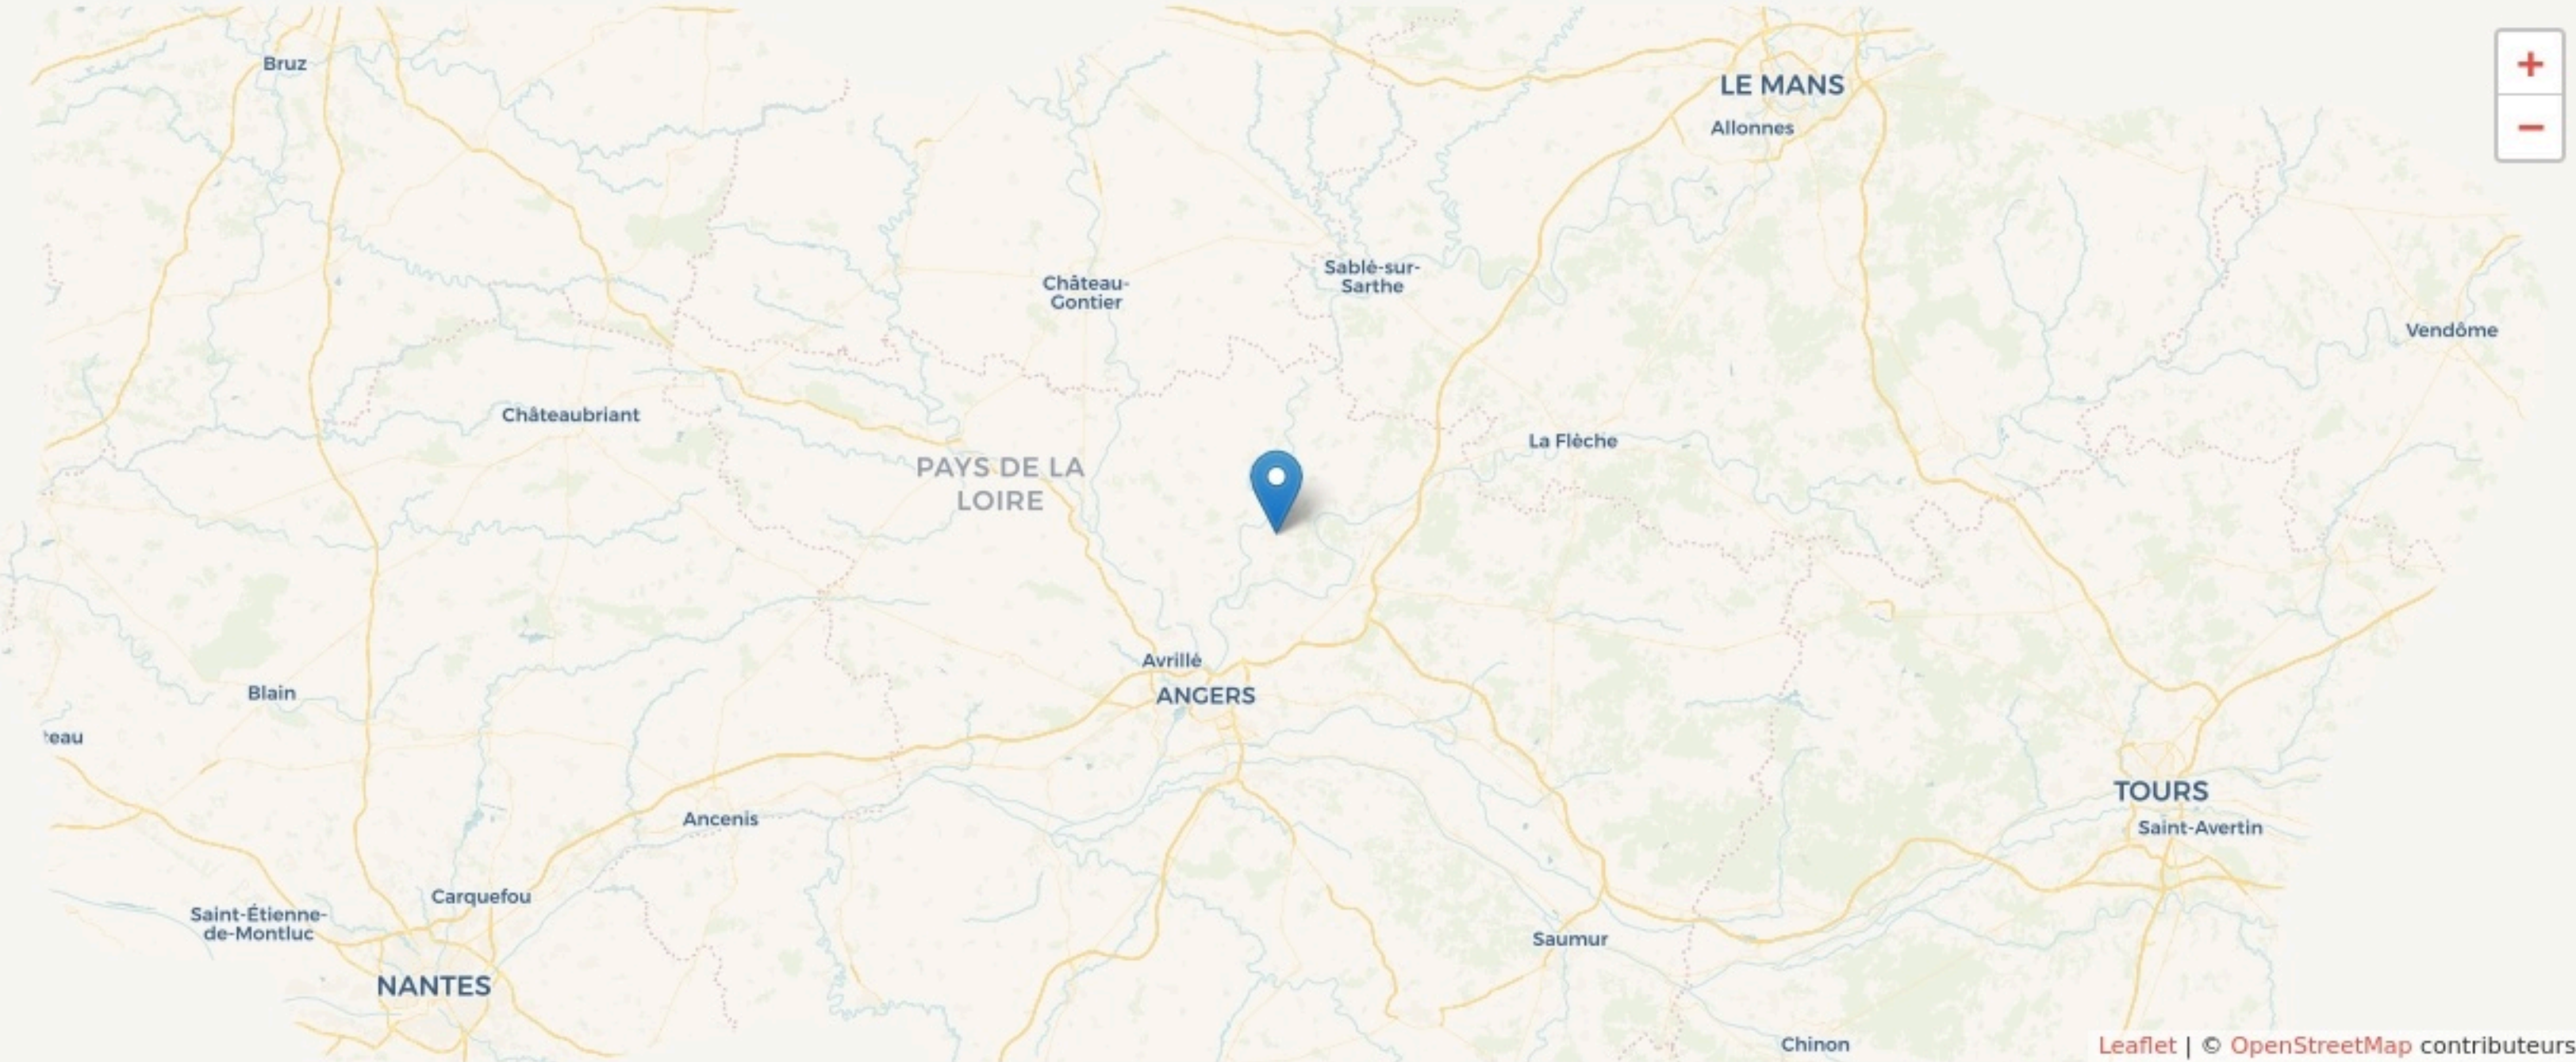

Tiercé
LE LIEU BÊTA

lelieubeta.fr/

SURFACE
180 m² au total

LOCALISATION

7 Avenue de l'Osier
49125
Tiercé

POPULATION [CHANGER LA COMPARAISON](#)

CATEGORIES SOCIOPROFESSIONNELLES [CHANGER LA COMPARAISON](#)

IMMOBILIER [CHANGER LA COMPARAISON](#)

Inauguration

1 mars 2021

L'IDÉE FONDATRICE

Ouvert en 2021, Le lieu Bêta est un Espace de coworking, de communauté d'entrepreneurs et d'événementiels économique pour faire face à la montée du télétravail. La communauté de commune Anjou Loir et Sarthe, a porté ce projet afin de soutenir et de promouvoir l'entreprenariat sur son territoire.

Ce lieu offre à ces membres, un cadre propice à la rencontre, à la synergie et au partage d'expérience entre acteurs de développement du territoire. Et ceci, à travers l'organisation de temps conviviaux et la tenue d'animations pour accompagner ces acteurs dans leur processus de développement.