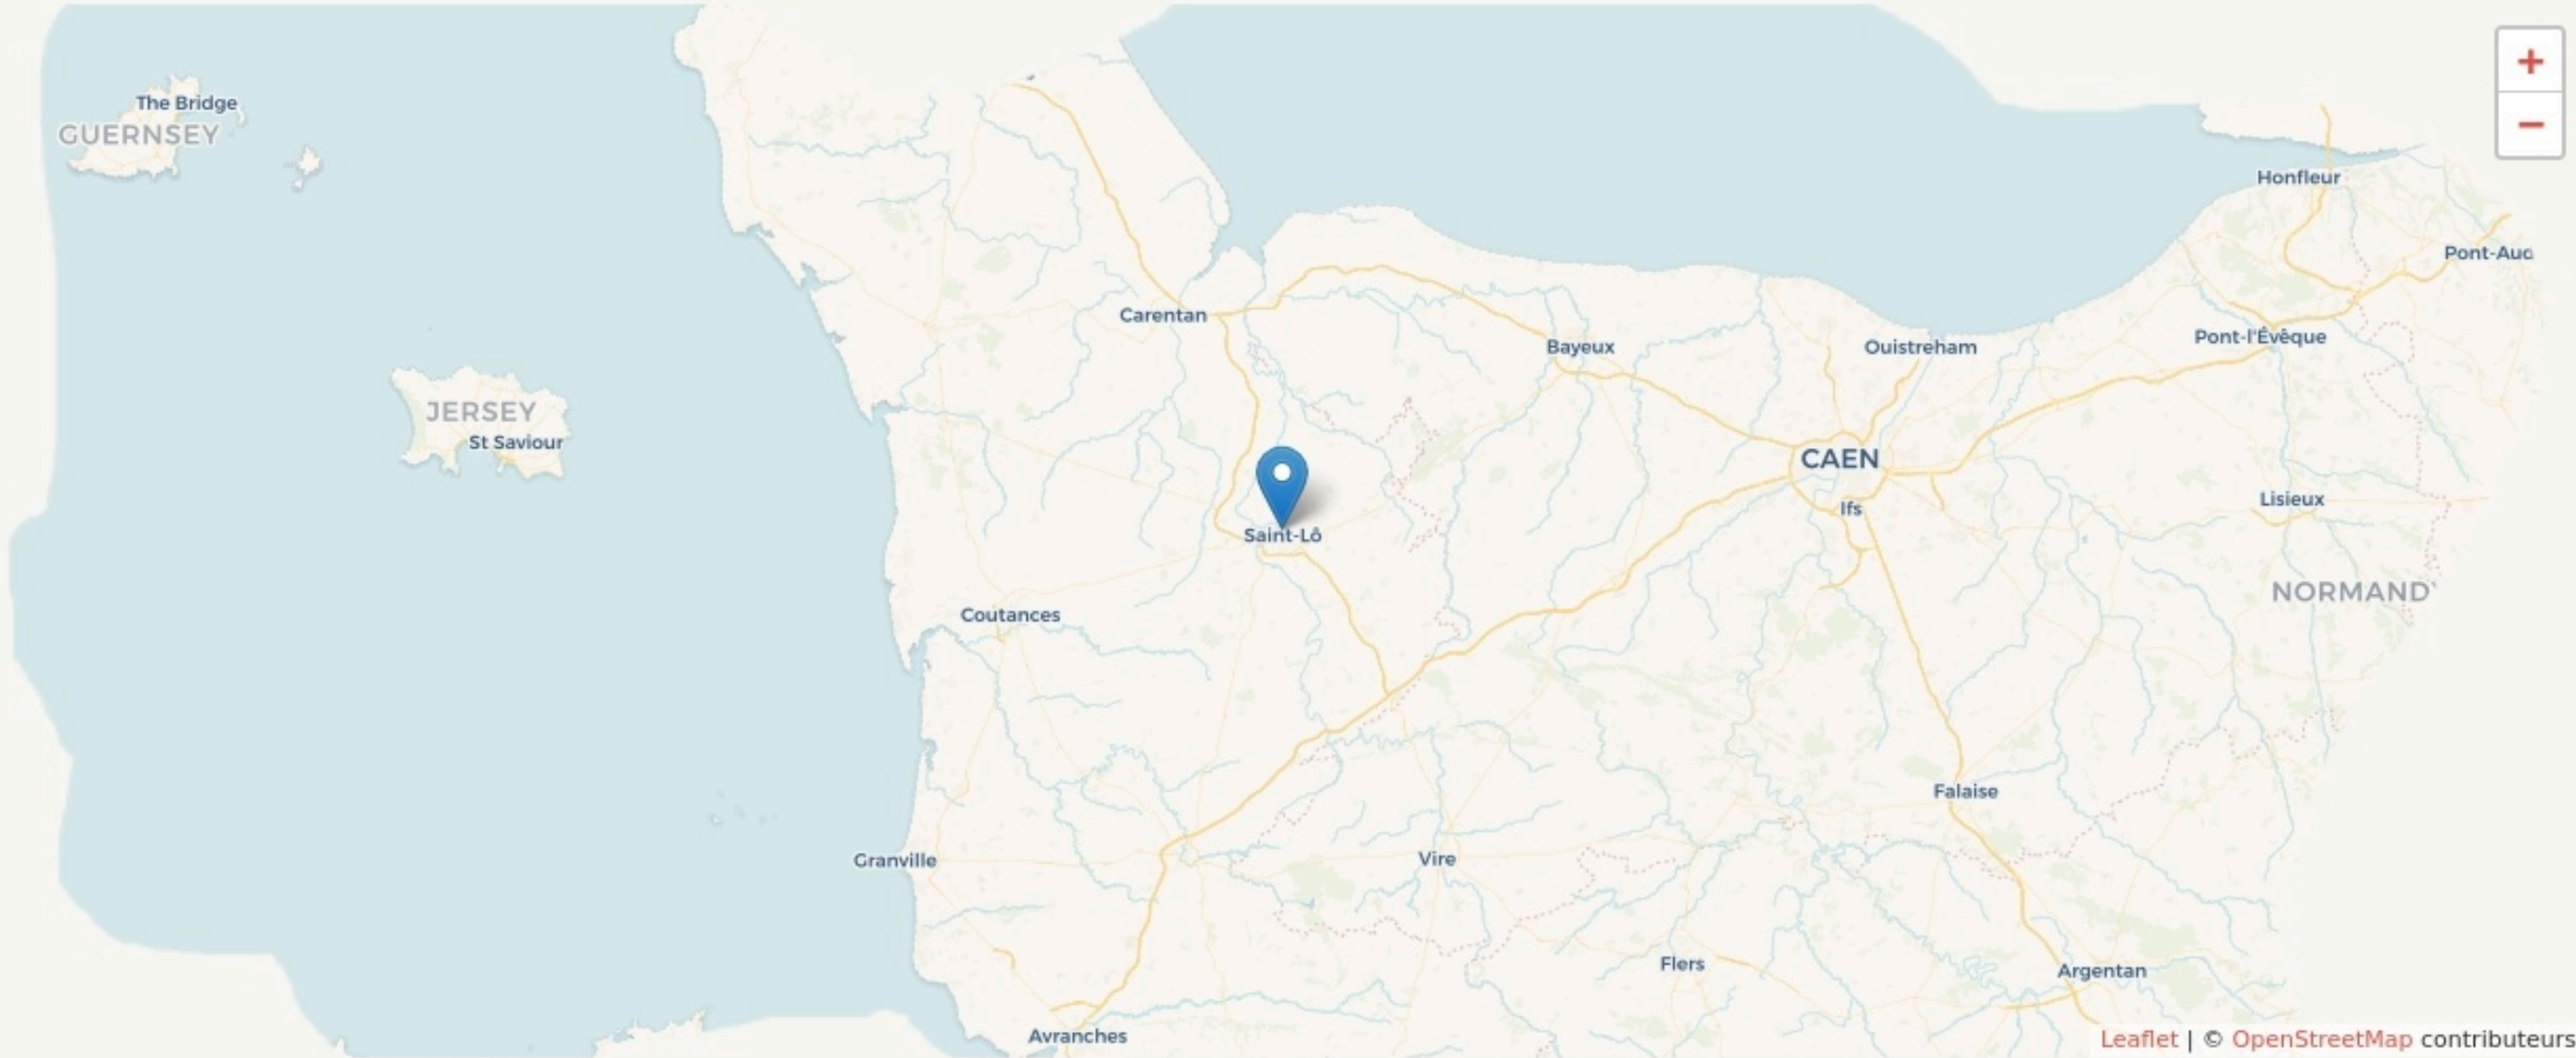

Saint-Lô
LE LIEU-DIX

SURFACE
6600 m² au total

LOCALISATION

10 Rue Saint-georges
50000
Saint-Lô

POPULATION [CHANGER LA COMPARAISON](#)

CATEGORIES SOCIOPROFESSIONNELLES [CHANGER LA COMPARAISON](#)

IMMOBILIER [CHANGER LA COMPARAISON](#)

Inauguration

1 janvier 2021

L'IDÉE FONDATRICE

Tiers-lieu départemental, laboratoire d'innovation sociale au service du faire ensemble, de la mixité et de l'inclusion

LES VALEURS PORTÉES

Durabilité

Créativité