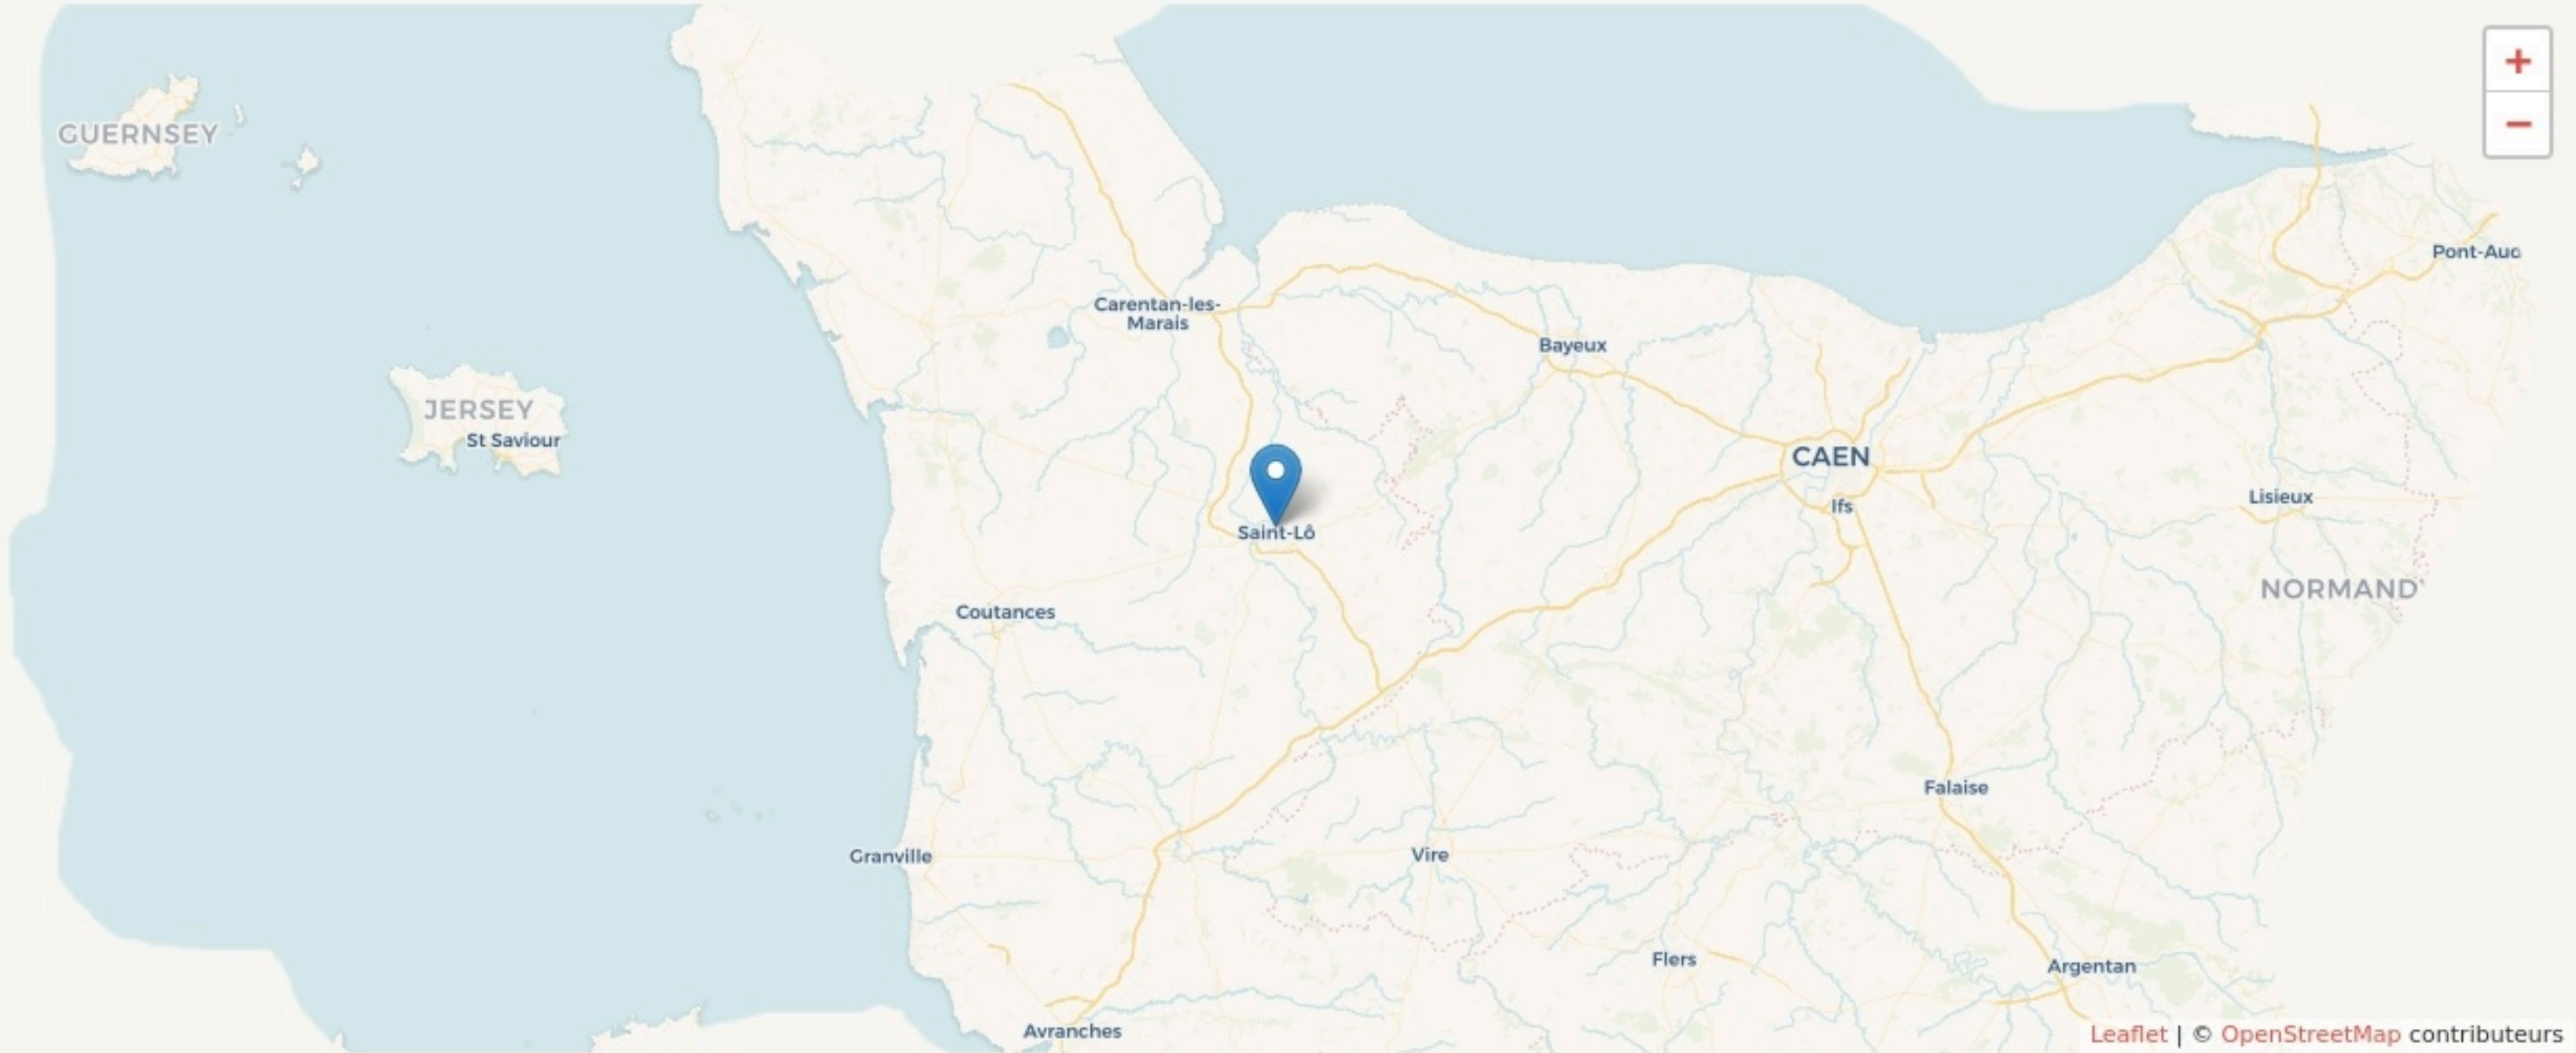

Saint-Lô
LE LIEU-DIX

SURFACE
6600 m² au total

LOCALISATION

10 Rue Saint-georges
50000
Saint-Lô

POPULATION [CHANGER LA COMPARAISON](#)

CATEGORIES SOCIOPROFESSIONNELLES [CHANGER LA COMPARAISON](#)

IMMOBILIER [CHANGER LA COMPARAISON](#)

Inauguration

1 janvier 2021

L'IDÉE FONDATRICE

Tiers-lieu départemental, laboratoire d'innovation sociale au service du faire ensemble, de la mixité et de l'inclusion

LES VALEURS PORTÉES

Durabilité

Créativité