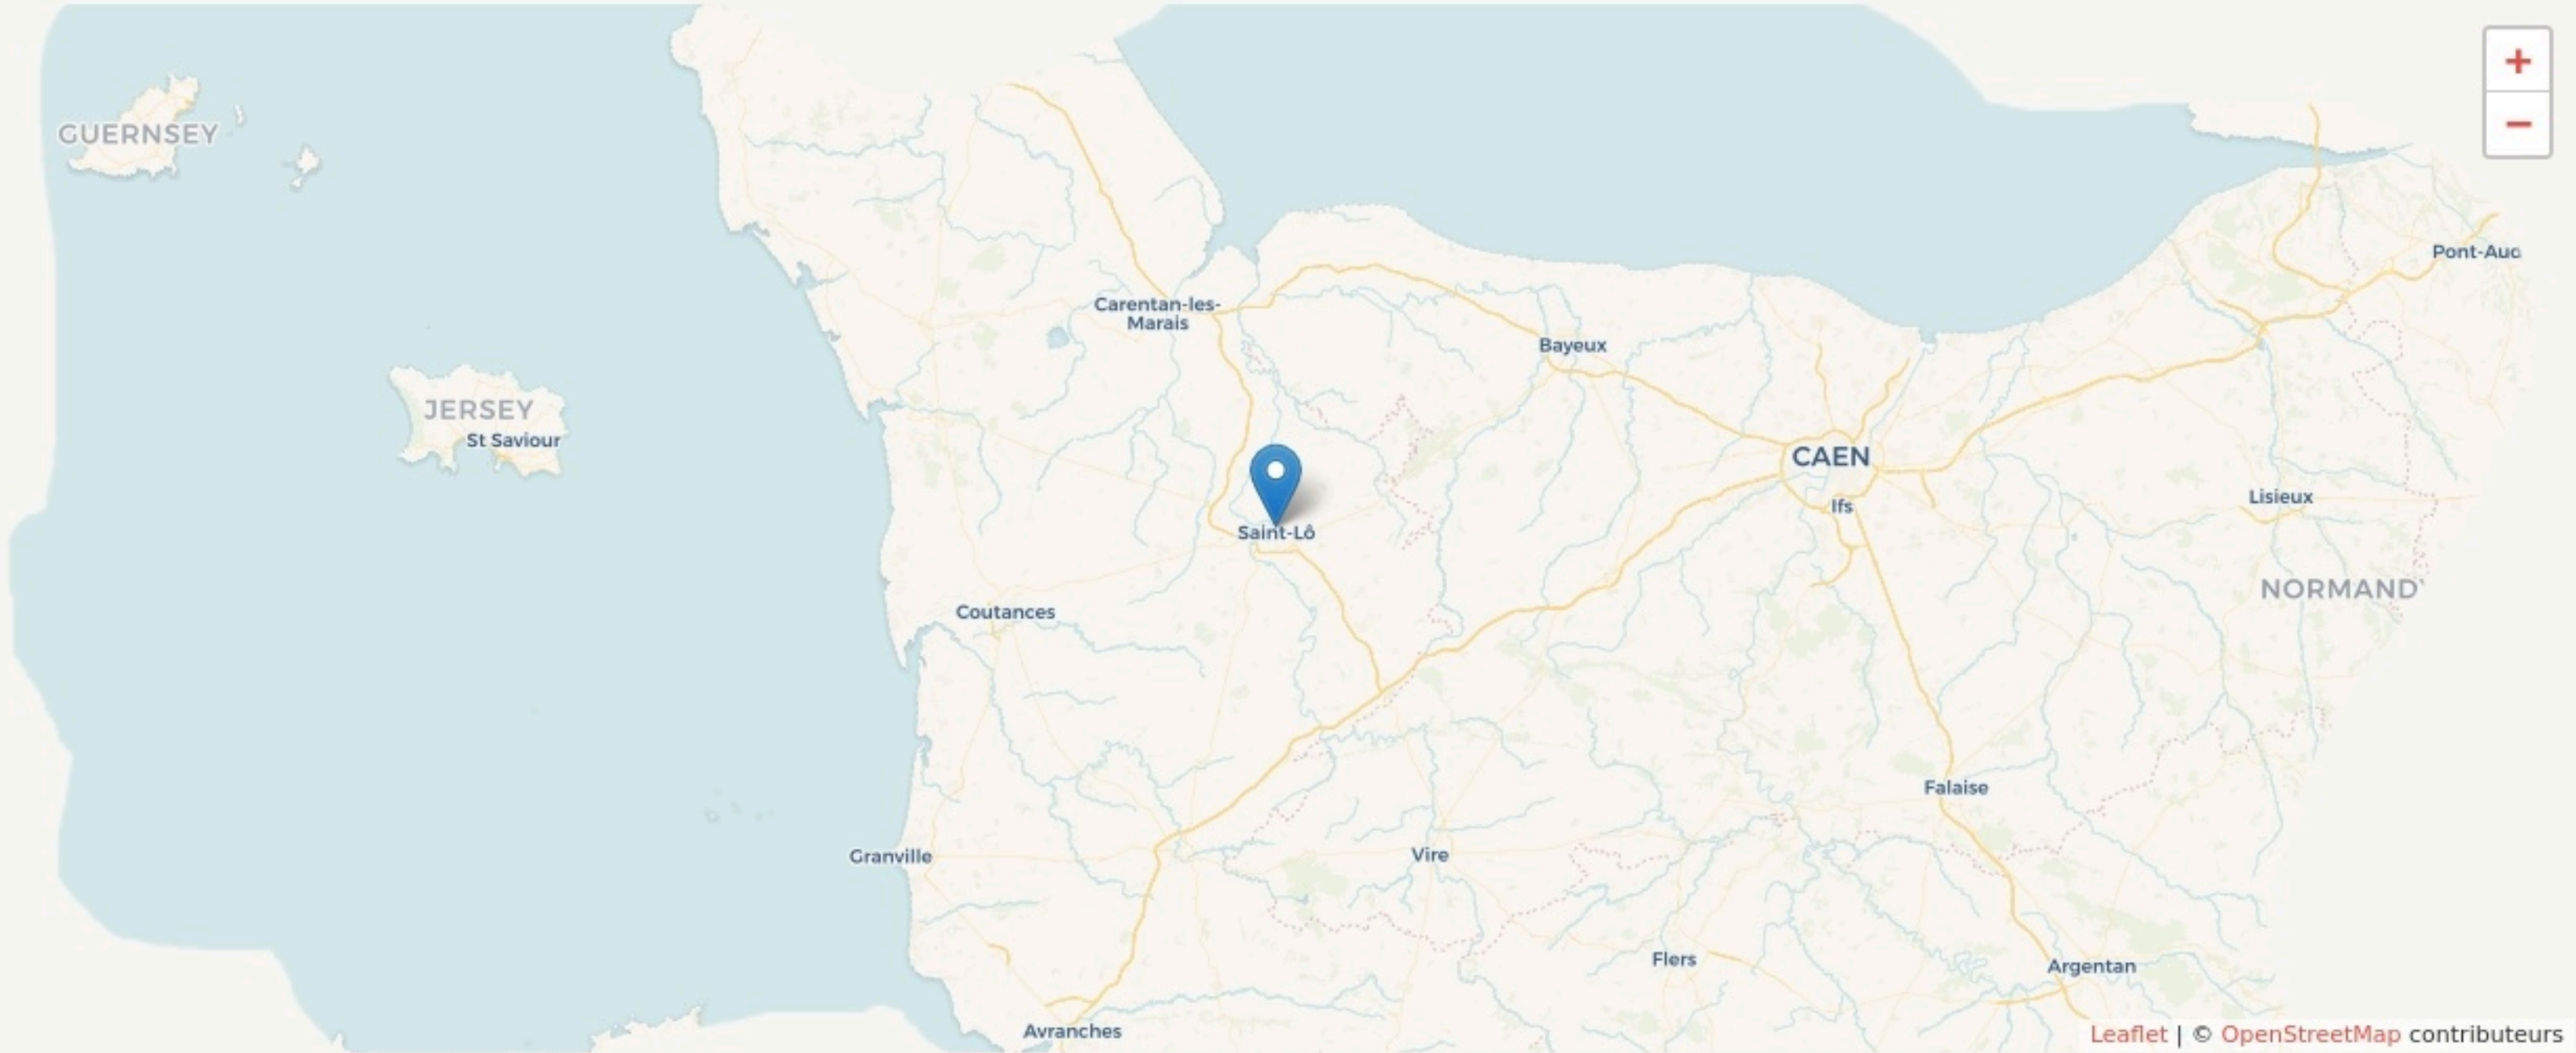

Saint-Lô
LE LIEU-DIX

SURFACE
6600 m² au total

LOCALISATION

10 Rue Saint-georges
50000
Saint-Lô

POPULATION [CHANGER LA COMPARAISON](#)

CATEGORIES SOCIOPROFESSIONNELLES [CHANGER LA COMPARAISON](#)

IMMOBILIER [CHANGER LA COMPARAISON](#)

Inauguration

1 janvier 2021

L'IDÉE FONDATRICE

Tiers-lieu départemental, laboratoire d'innovation sociale au service du faire ensemble, de la mixité et de l'inclusion

LES VALEURS PORTÉES

Durabilité

Créativité