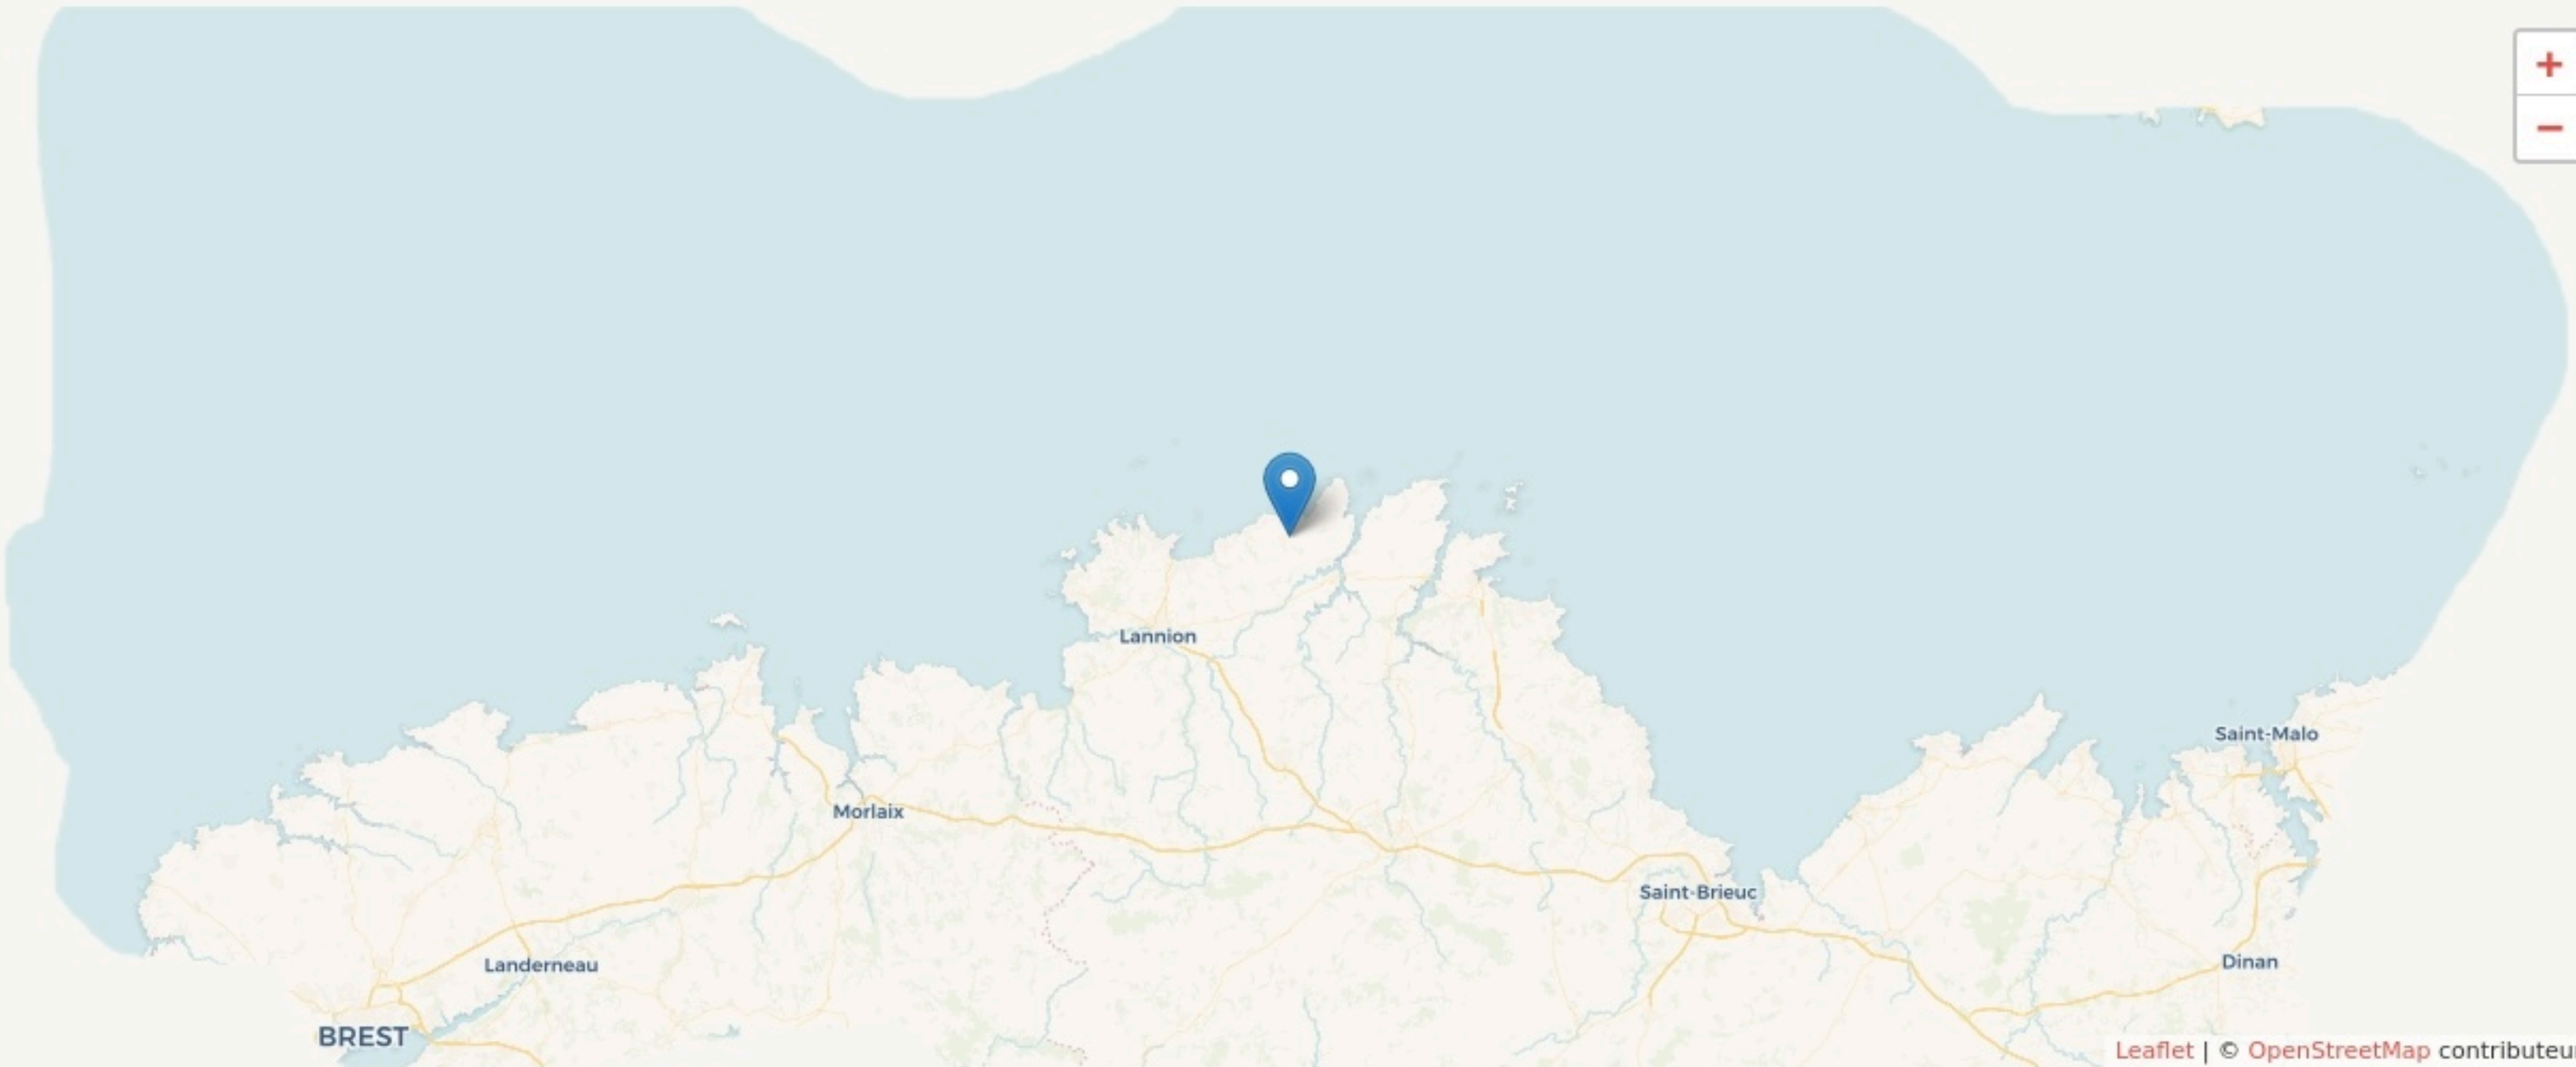

Penvénan
LE LOGELLOÙ

www.logellou.com/

SURFACE
200m² m² au total

LOCALISATION

2 Rue de Pen Crec H
22710
Penvénan

POPULATION [CHANGER LA COMPARAISON](#)

CATEGORIES SOCIOPROFESSIONNELLES [CHANGER LA COMPARAISON](#)

IMMOBILIER [CHANGER LA COMPARAISON](#)

Inauguration

19 novembre 2015

L'IDÉE FONDATRICE

Le Logelloù, c'est :

- un lieu de résidence pour la création musicale et la création sonore
- un lieu de création et de production
- un projet de territoire et de transmission
- un lieu proposant des événements toute l'année
- des formations professionnelles proposées en partenariat avec des organismes labellisés
- un studio d'enregistrement
- un lieu innovant de recherche et développement