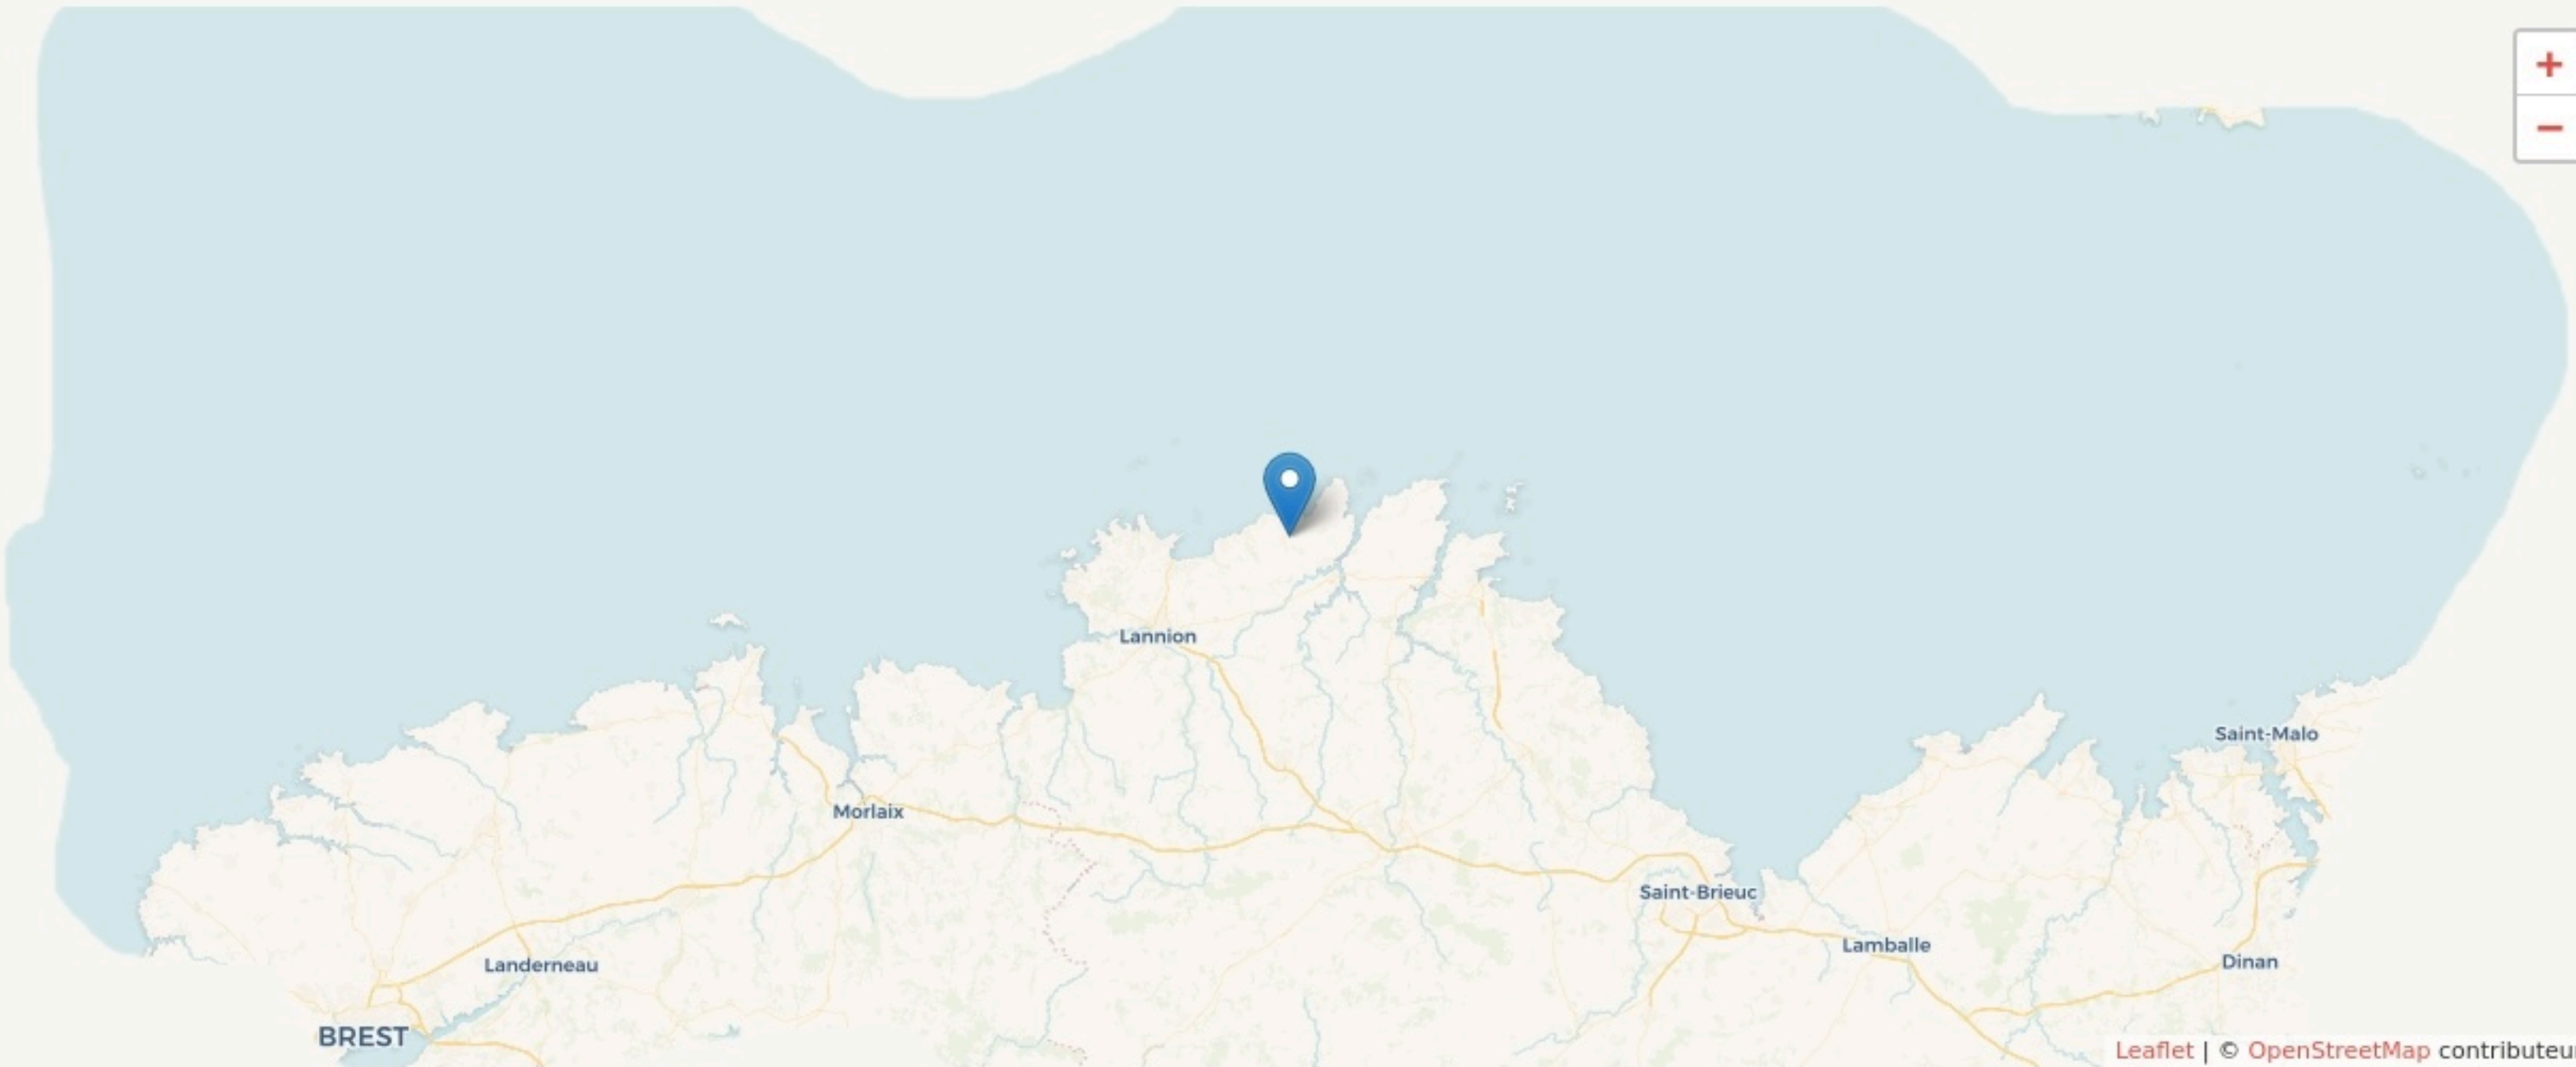

Penvénan
LE LOGELLOÙ

www.logellou.com/

SURFACE
200m² m² au total

LOCALISATION

2 Rue de Pen Crec H
22710
Penvénan

POPULATION [CHANGER LA COMPARAISON](#)

CATEGORIES SOCIOPROFESSIONNELLES [CHANGER LA COMPARAISON](#)

IMMOBILIER [CHANGER LA COMPARAISON](#)

Inauguration

19 novembre 2015

L'IDÉE FONDATRICE

Le Logelloù, c'est :

- un lieu de résidence pour la création musicale et la création sonore
- un lieu de création et de production
- un projet de territoire et de transmission
- un lieu proposant des événements toute l'année
- des formations professionnelles proposées en partenariat avec des organismes labellisés
- un studio d'enregistrement
- un lieu innovant de recherche et développement