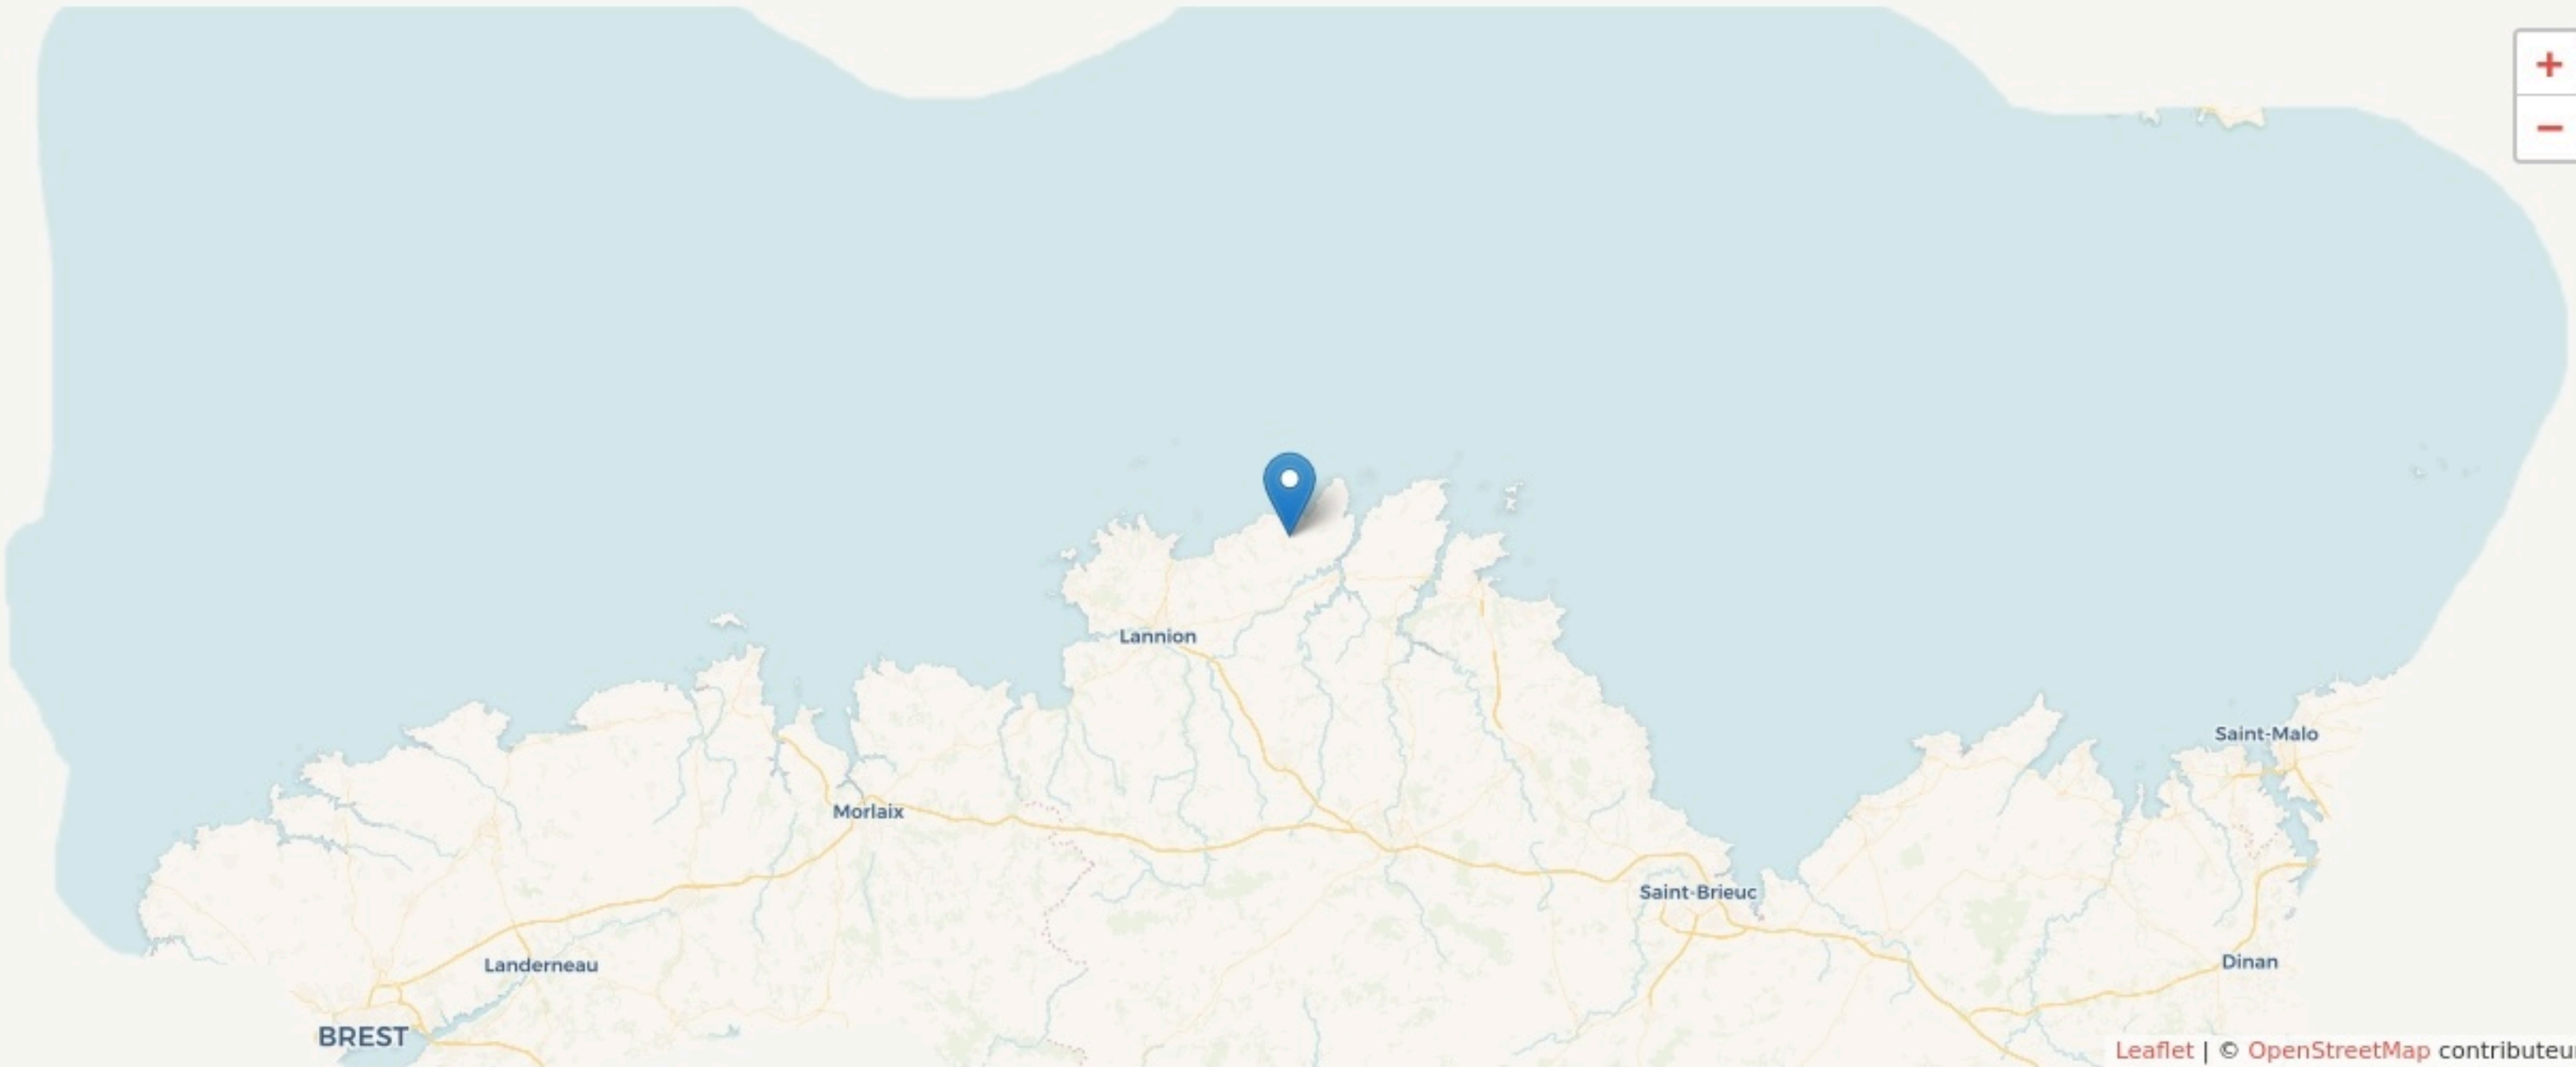

Penvénan  
**LE LOGELLOÙ**

[www.logellou.com/](http://www.logellou.com/)

**SURFACE**  
200m<sup>2</sup> m<sup>2</sup> au total

# LOCALISATION

2 Rue de Pen Crec H  
22710  
Penvénan