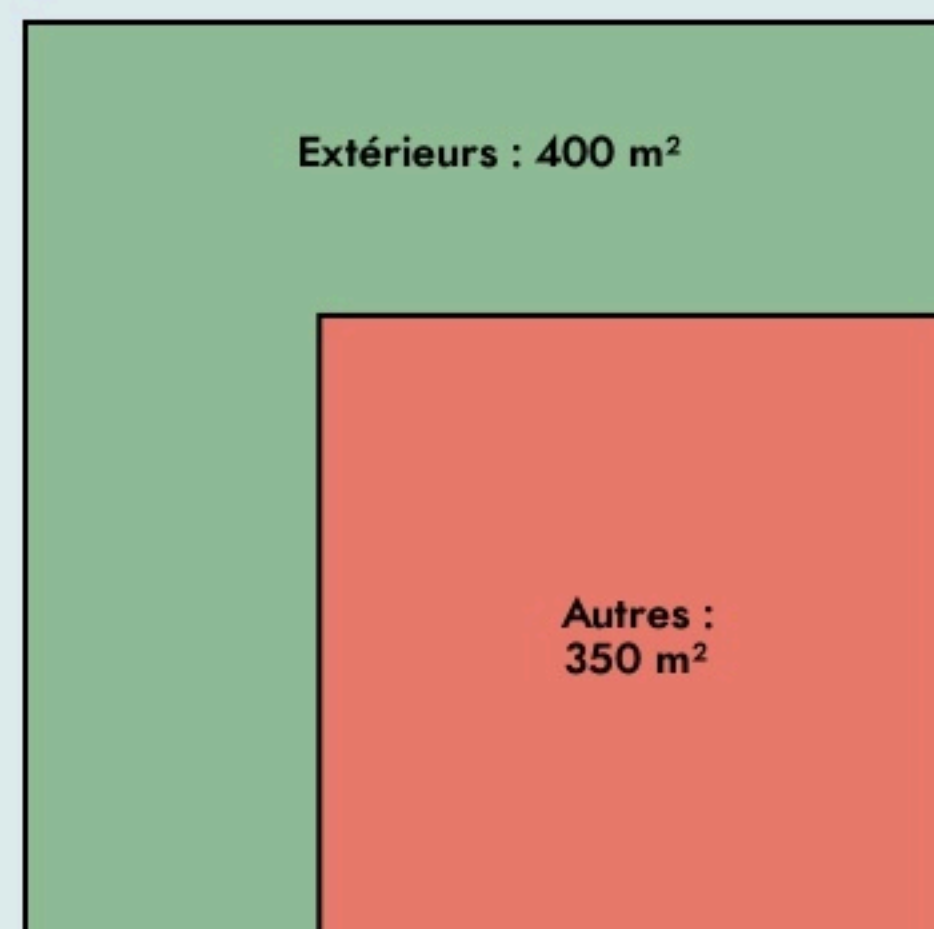

Vandœuvre-lès-Nancy
LE MAILLON FERTILE

lemaillonfertile.org/

SURFACE

750 m² au total

LOCALISATION

10bis rue de Villers
2460
Vandœuvre-lès-Nancy

POPULATION [CHANGER LA COMPARAISON](#)

CATEGORIES SOCIOPROFESSIONNELLES [CHANGER LA COMPARAISON](#)

IMMOBILIER [CHANGER LA COMPARAISON](#)

Inauguration

29 octobre 2022

L'IDÉE FONDATRICE

Tiers lieu culturel et nourricier, Le Maillon Fertile souhaite contribuer à une économie régénérative, solidaire et conviviale, développer un modèle de fonctionnement et de participation citoyenne et un programme régulier d'activités culturelles.