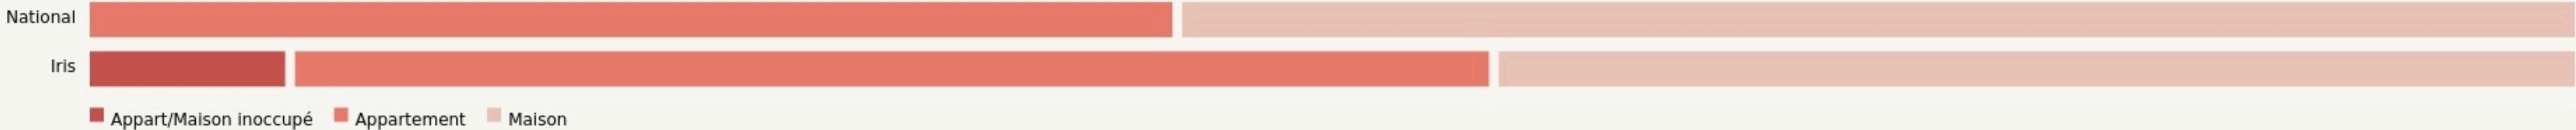

Vandœuvre-lès-Nancy
LE MAILLON FERTILE

lemaillonfertile.org/

SURFACE

750 m² au total

LOCALISATION

10bis rue de Villers
2460
Vandœuvre-lès-Nancy

POPULATION [CHANGER LA COMPARAISON](#)

CATEGORIES SOCIOPROFESSIONNELLES [CHANGER LA COMPARAISON](#)

IMMOBILIER [CHANGER LA COMPARAISON](#)

Inauguration

29 octobre 2022

L'IDÉE FONDATRICE

Tiers lieu culturel et nourricier, Le Maillon Fertile souhaite contribuer à une économie régénérative, solidaire et conviviale, développer un modèle de fonctionnement et de participation citoyenne et un programme régulier d'activités culturelles.