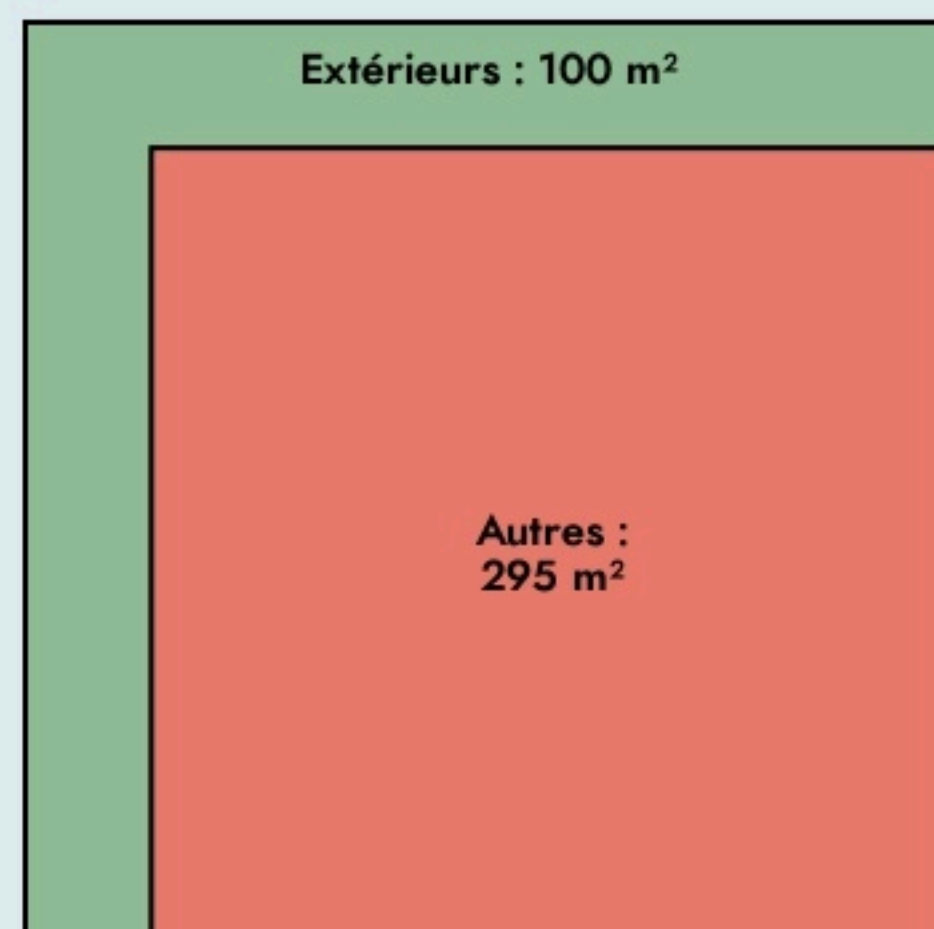

Villefontaine
LE PATIO

www.lepatio-tierslieu.fr

SURFACE

395 m² au total

LOCALISATION

Place Victor et Hèlène Basch
38090
Villefontaine

POPULATION [CHANGER LA COMPARAISON](#)

CATEGORIES SOCIOPROFESSIONNELLES [CHANGER LA COMPARAISON](#)