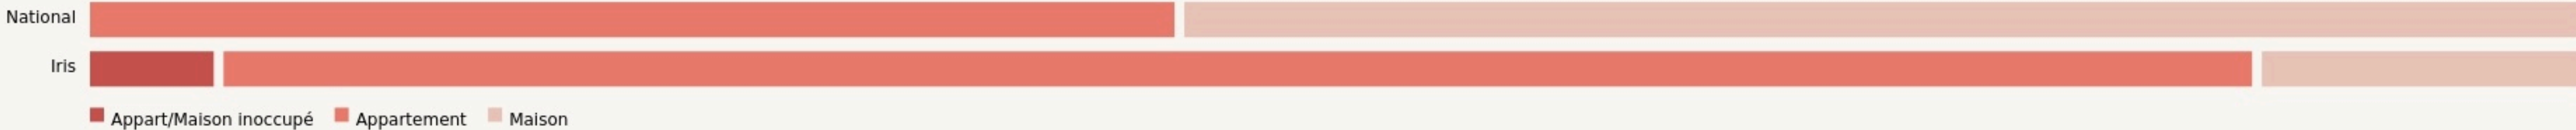

Villefontaine
LE PATIO

www.lepatio-tierslieu.fr

SURFACE

395 m² au total

LOCALISATION

Place Victor et Hèlène Basch
38090
Villefontaine

POPULATION [CHANGER LA COMPARAISON](#)

CATEGORIES SOCIOPROFESSIONNELLES [CHANGER LA COMPARAISON](#)

IMMOBILIER [CHANGER LA COMPARAISON](#)

Inauguration

1 septembre 2021

L'IDÉE FONDATRICE

Bienvenue au Patio, votre tiers-lieu et espace de coworking à Villefontaine ! Le Patio est un espace de travail partagé associatif situé au centre-ville de Villefontaine. Il accueille au quotidien des travailleurs indépendants, télétravailleurs, salariés d'entreprises et entrepreneurs qui partagent un même espace de travail. Le Patio est porté par le