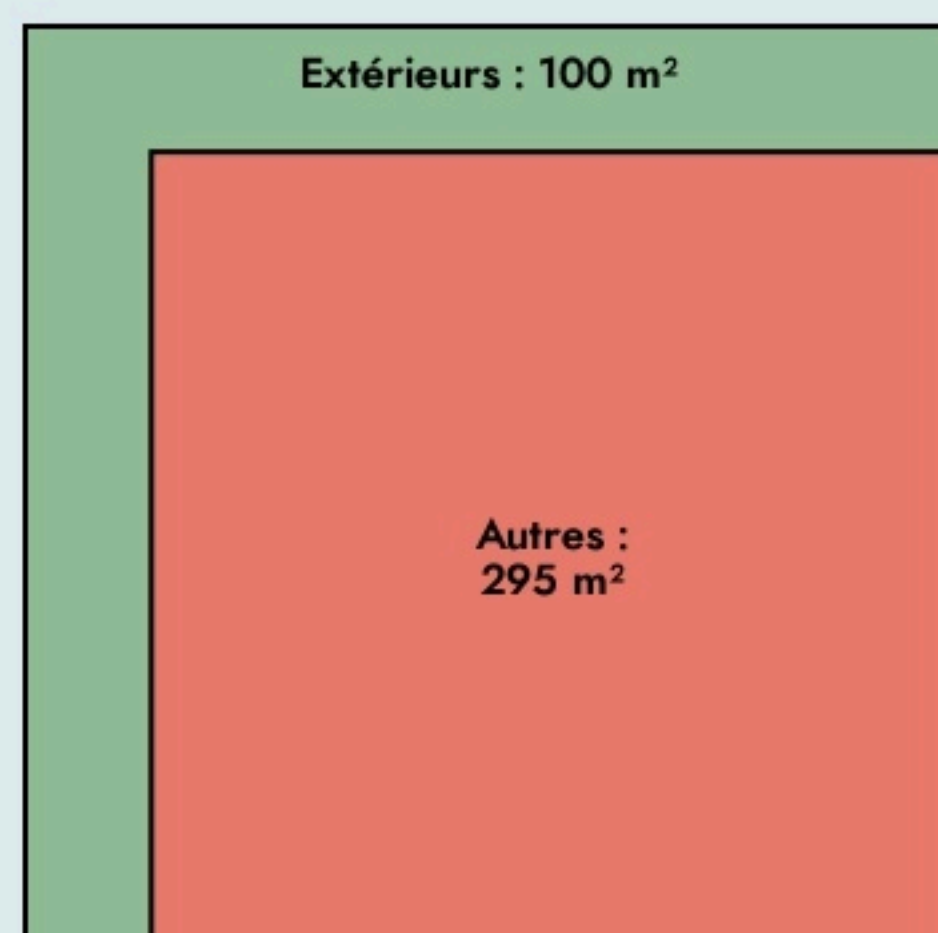

Villefontaine
LE PATIO

www.lepatio-tierslieu.fr

SURFACE

395 m² au total

LOCALISATION

Place Victor et Hèlène Basch
38090
Villefontaine

POPULATION [CHANGER LA COMPARAISON](#)

CATEGORIES SOCIOPROFESSIONNELLES [CHANGER LA COMPARAISON](#)

IMMOBILIER [CHANGER LA COMPARAISON](#)

Inauguration

1 septembre 2021

L'IDÉE FONDATRICE

Bienvenue au Patio, votre tiers-lieu et espace de coworking à Villefontaine ! Le Patio est un espace de travail partagé associatif situé au centre-ville de Villefontaine. Il accueille au quotidien des travailleurs indépendants, télétravailleurs, salariés d'entreprises et entrepreneurs qui partagent un même espace de travail. Le Patio est porté par le