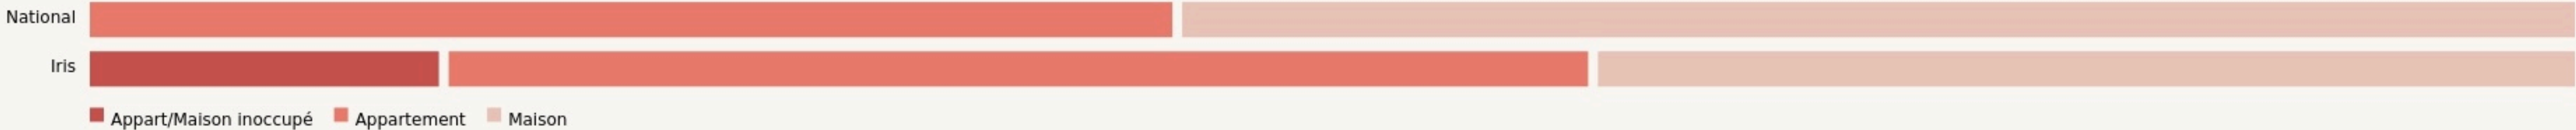

La Roche-Bernard
LE PISSE MÉMÉ

lepissememe.com/

SURFACE

0 m² au total

LOCALISATION

13 Rue du Docteur Cornudet
56130
La Roche-Bernard

POPULATION [CHANGER LA COMPARAISON](#)

CATEGORIES SOCIOPROFESSIONNELLES [CHANGER LA COMPARAISON](#)

IMMOBILIER [CHANGER LA COMPARAISON](#)

Inauguration

1 avril 2017

L'IDÉE FONDATRICE

Le Pisse-Mémé est plus qu'un simple café, c'est avant tout un café atelier associatif visant à construire un lieu de convivialité et de partage, à travers son local et la grande cour partagée avec nos voisins le Chemin d'Eveil et l'association La Ruchoise, au cœur de La Roche Bernard.