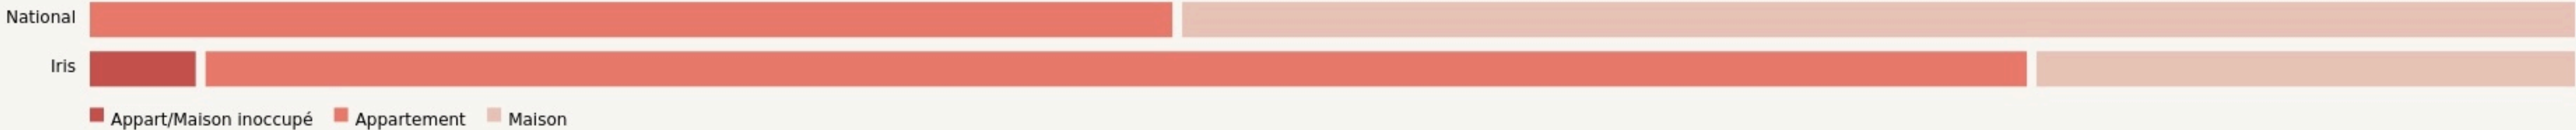

Saint-Germain-en-Laye
**LE QUAI DES POSSIBLES /
LA RUCHE ST GERMAIN**

www.lequaidespossibles.org

SURFACE

700 m² au total

LOCALISATION

7 place Christiane Frahier
78100
Saint-Germain-en-Laye

POPULATION [CHANGER LA COMPARAISON](#)

CATEGORIES SOCIOPROFESSIONNELLES [CHANGER LA COMPARAISON](#)

IMMOBILIER [CHANGER LA COMPARAISON](#)

Inauguration

10 mars 2018

L'IDÉE FONDATRICE

Le Quai des possibles à Saint-Germain-en-Laye est un tiers-lieu dédié à l'économie sociale, solidaire et responsable.