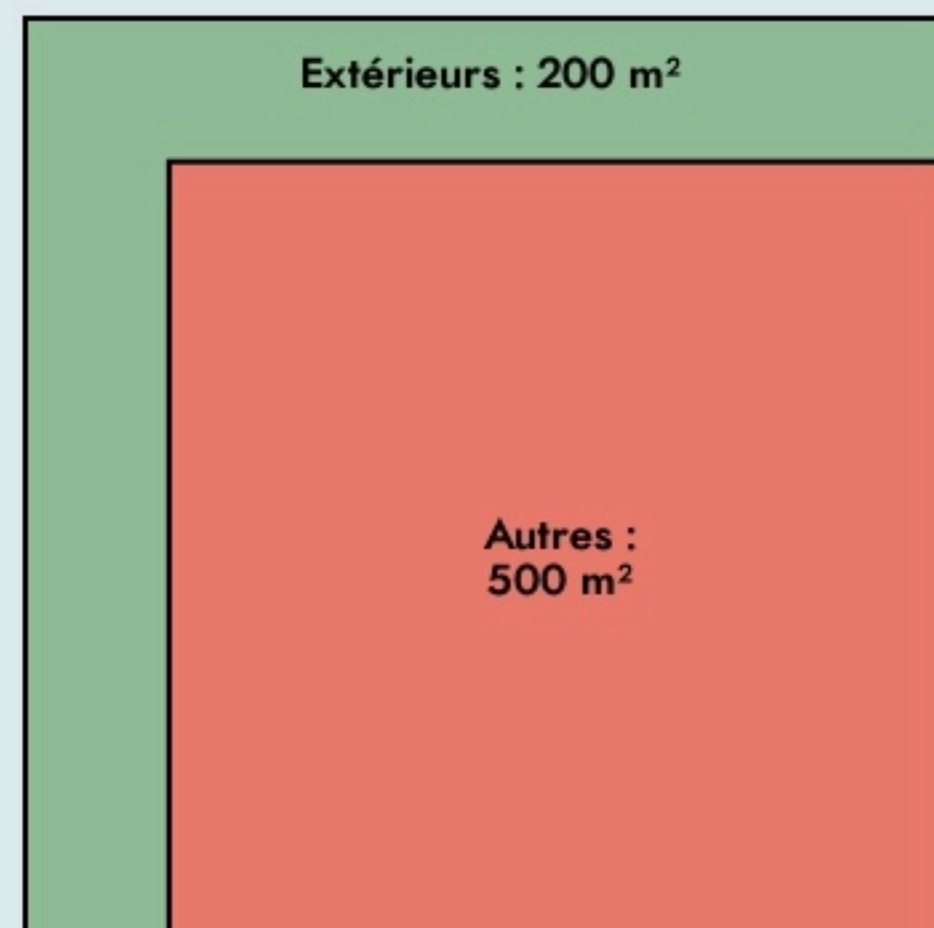

Saint-Germain-en-Laye
**LE QUAI DES POSSIBLES /
LA RUCHE ST GERMAIN**

www.lequaidespossibles.org

SURFACE

700 m² au total

LOCALISATION

7 place Christiane Frahier
78100
Saint-Germain-en-Laye

POPULATION [CHANGER LA COMPARAISON](#)