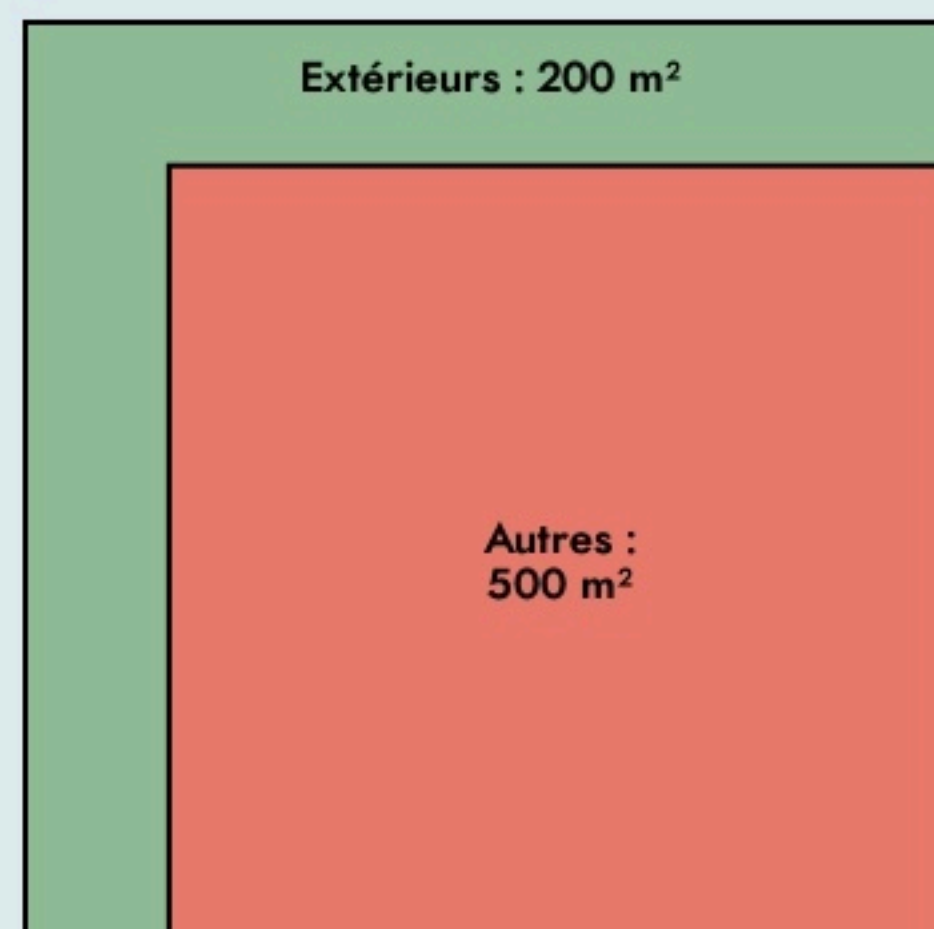

Saint-Germain-en-Laye
**LE QUAI DES POSSIBLES /
 LA RUCHE ST GERMAIN**

www.lequaidespossibles.org

SURFACE

700 m² au total

LOCALISATION

7 place Christiane Frahier
78100
Saint-Germain-en-Laye

POPULATION [CHANGER LA COMPARAISON](#)