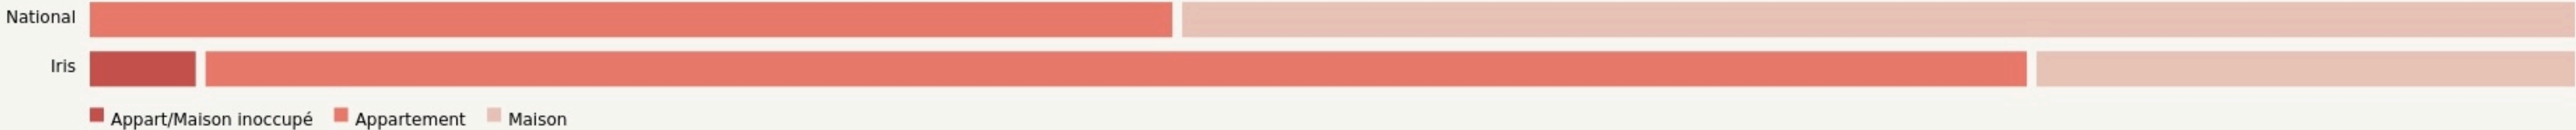

Saint-Germain-en-Laye
**LE QUAI DES POSSIBLES /
 LA RUCHE ST GERMAIN**

www.lequaidespossibles.org

SURFACE

700 m² au total

LOCALISATION

7 place Christiane Frahier
78100
Saint-Germain-en-Laye

POPULATION [CHANGER LA COMPARAISON](#)

CATEGORIES SOCIOPROFESSIONNELLES [CHANGER LA COMPARAISON](#)

IMMOBILIER [CHANGER LA COMPARAISON](#)

Inauguration

10 mars 2018

L'IDÉE FONDATRICE

Le Quai des possibles à Saint-Germain-en-Laye est un tiers-lieu dédié à l'économie sociale, solidaire et responsable.