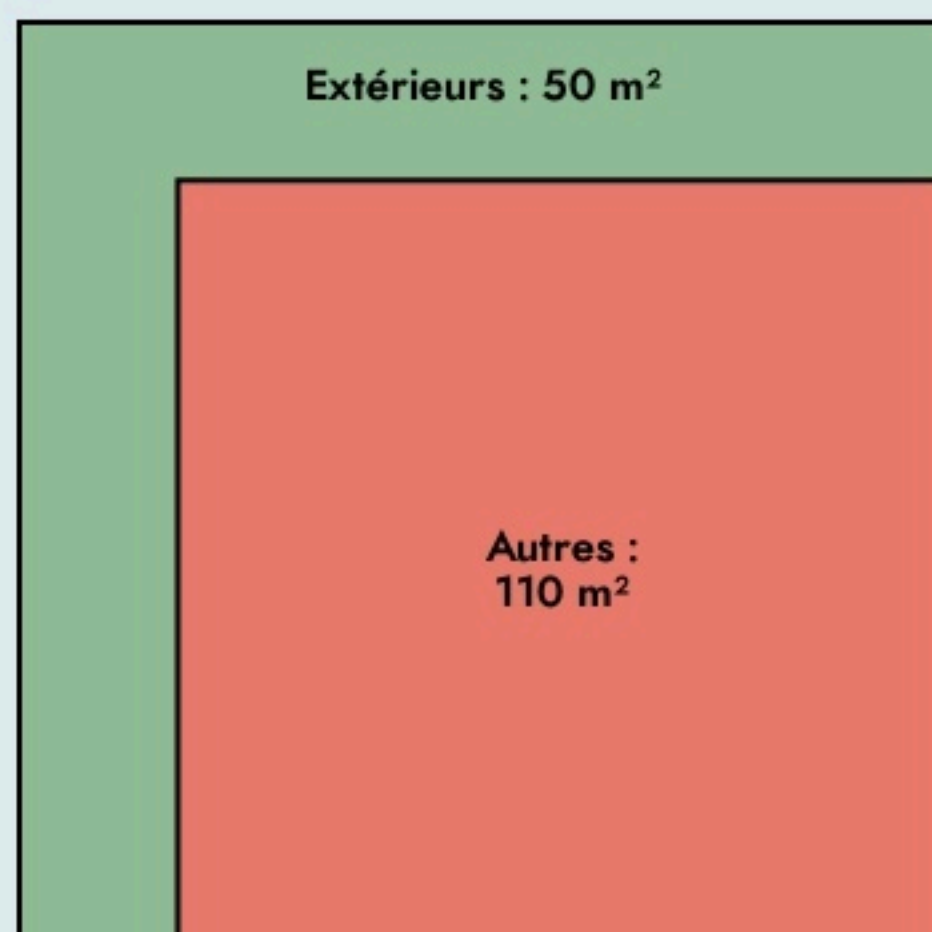

Saint-Péray
LE RELAIS COWORKING

www.relaiscoworking.fr/

SURFACE

160 m² au total

LOCALISATION

13B Quai Docteur Jules Bouvat
7130
Saint-Péray

POPULATION CHANGER LA COMPARAISON

CATEGORIES SOCIOPROFESSIONNELLES CHANGER LA COMPARAISON

IMMOBILIER CHANGER LA COMPARAISON

Inauguration

17 juillet 2020

L'IDÉE FONDATRICE

Le premier espace de coworking à Saint-Péray.

Le relais a été pensé comme un lieu chaleureux, où les coworkers se sentent comme à la maison. Le thé et le café sont offerts et les espaces communs (salle à manger-cuisine et terrasse) sont des lieux de rencontre où ils peuvent passer du temps ensemble.