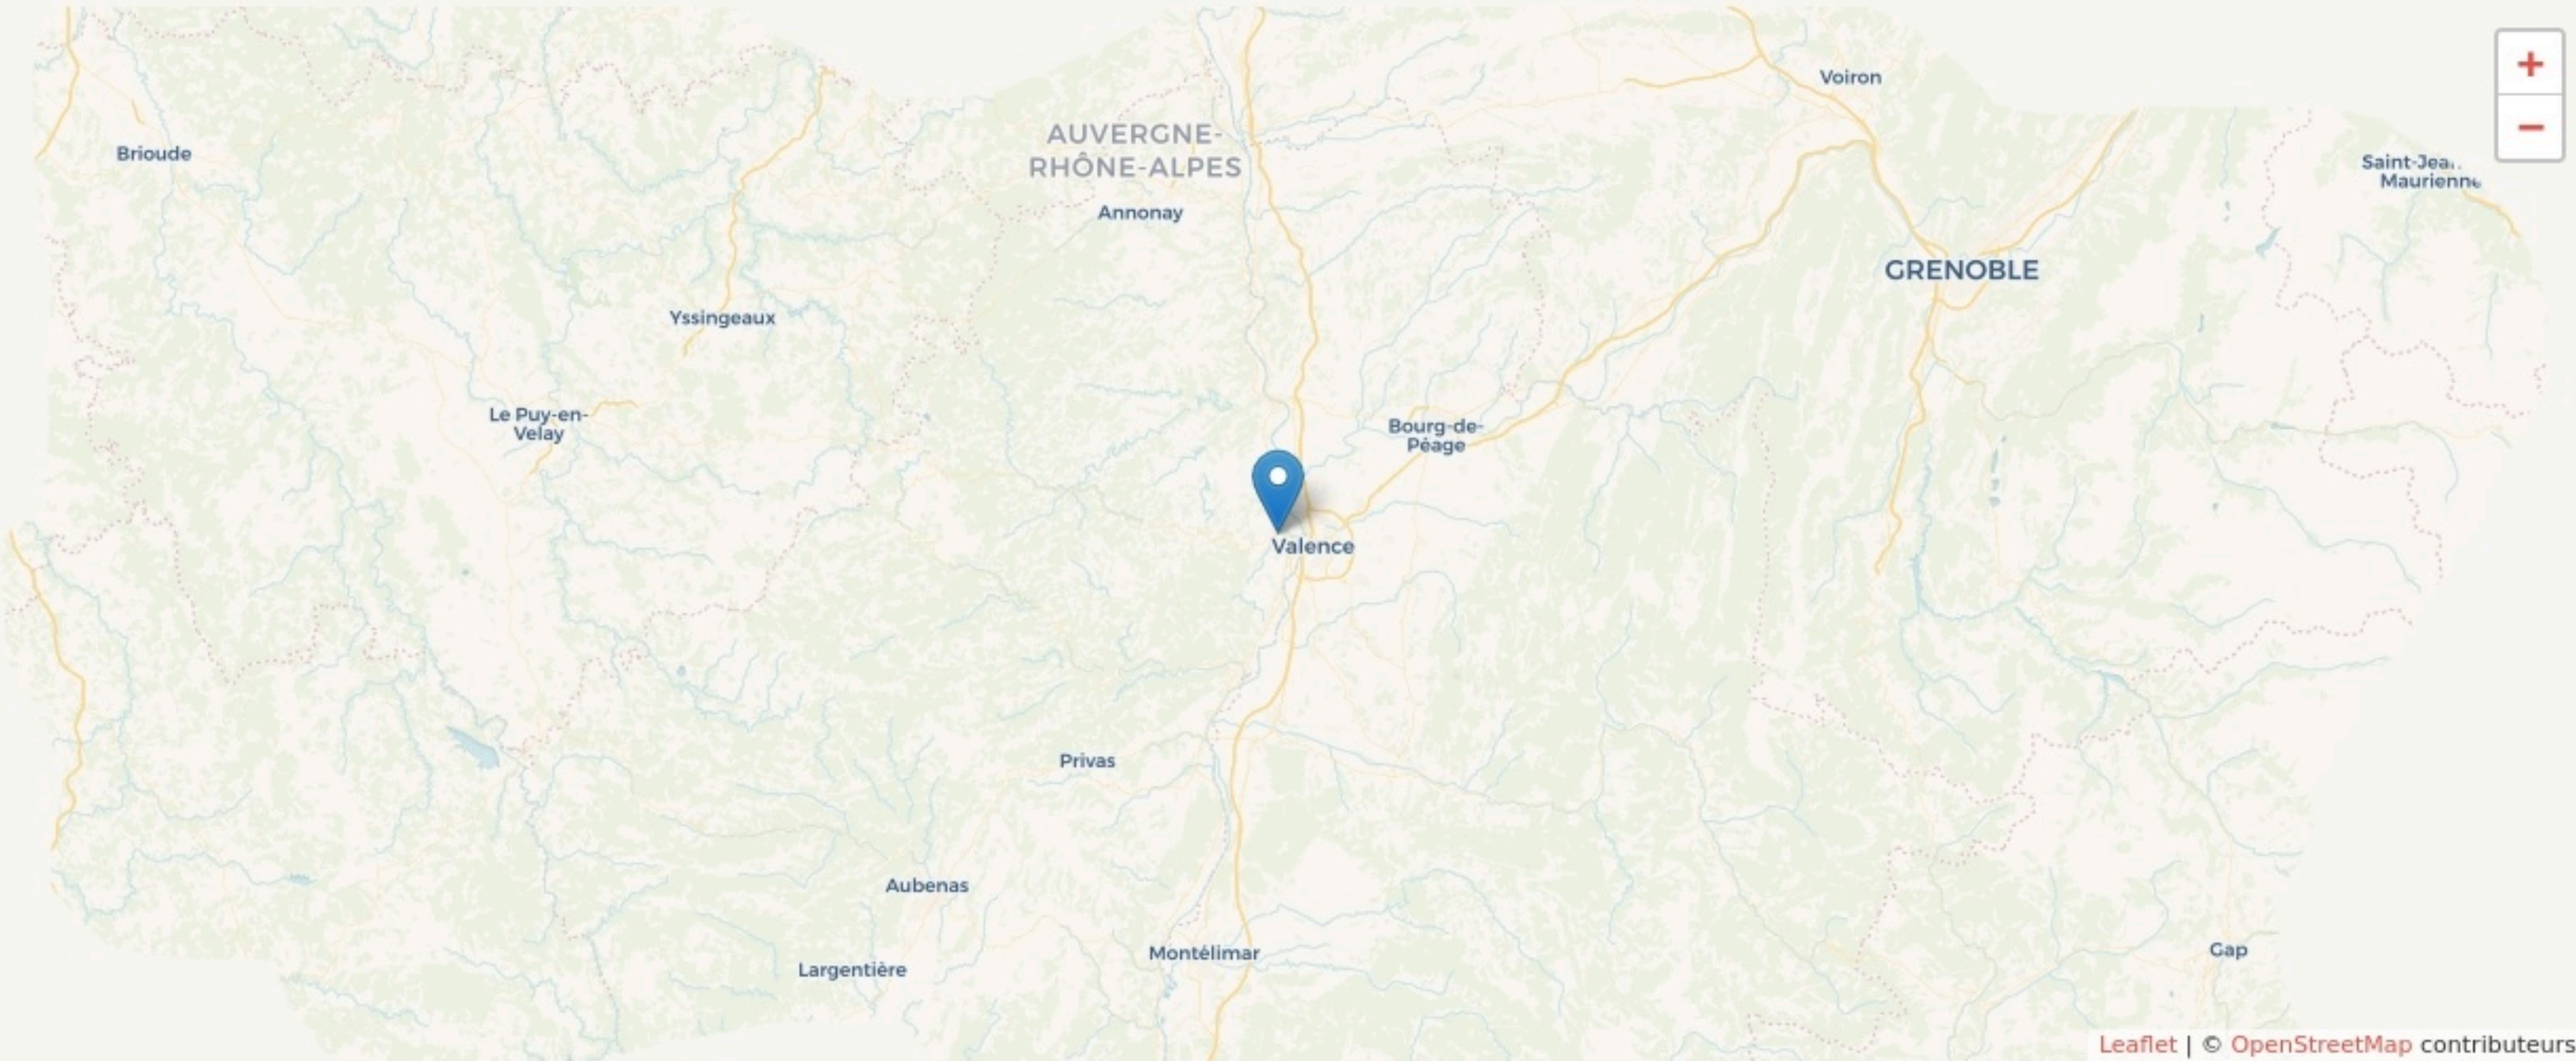

Saint-Péray
LE RELAIS COWORKING

www.relaiscoworking.fr/

SURFACE

110 m² au total

LOCALISATION

13B Quai Docteur Jules Bouvat
7130
Saint-Péray

POPULATION [CHANGER LA COMPARAISON](#)

CATEGORIES SOCIOPROFESSIONNELLES [CHANGER LA COMPARAISON](#)

IMMOBILIER [CHANGER LA COMPARAISON](#)

Inauguration

17 juillet 2020

L'IDÉE FONDATRICE

Le premier espace de coworking à Saint-Péray.

Le relais a été pensé comme un lieu chaleureux, où les coworkers se sentent comme à la maison. Le thé et le café sont offerts et les espaces communs (salle à manger-cuisine et terrasse) sont des lieux de rencontre où ils peuvent passer du temps ensemble.