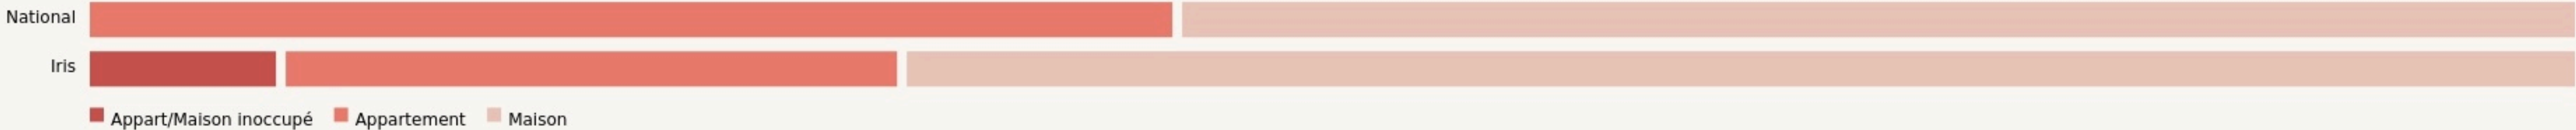

IMMOBILIER CHANGER LA COMPARAISON