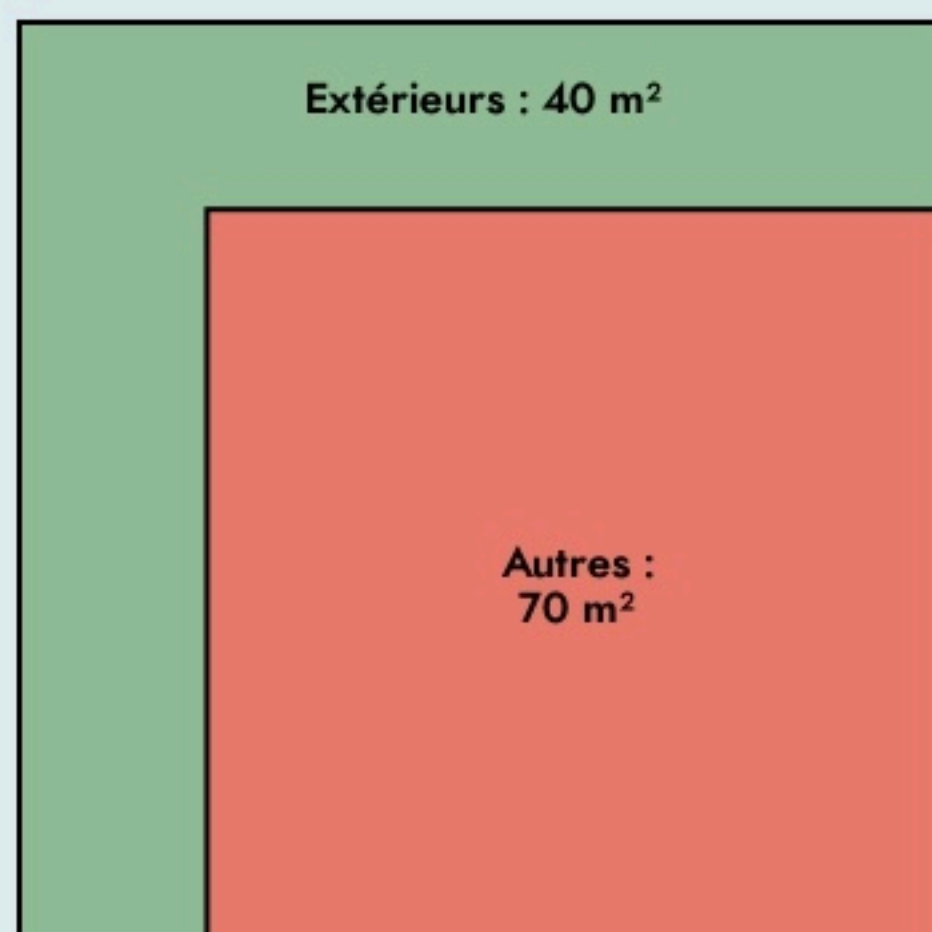

Saint-Péray
LE RELAIS COWORKING

www.relaiscoworking.fr/

SURFACE

110 m² au total

LOCALISATION

13B Quai Docteur Jules Bouvat
7130
Saint-Péray

POPULATION [CHANGER LA COMPARAISON](#)

CATEGORIES SOCIOPROFESSIONNELLES [CHANGER LA COMPARAISON](#)

IMMOBILIER [CHANGER LA COMPARAISON](#)

Inauguration

17 juillet 2020

L'IDÉE FONDATRICE

Le premier espace de coworking à Saint-Péray.

Le relais a été pensé comme un lieu chaleureux, où les coworkers se sentent comme à la maison. Le thé et le café sont offerts et les espaces communs (salle à manger-cuisine et terrasse) sont des lieux de rencontre où ils peuvent passer du temps ensemble.