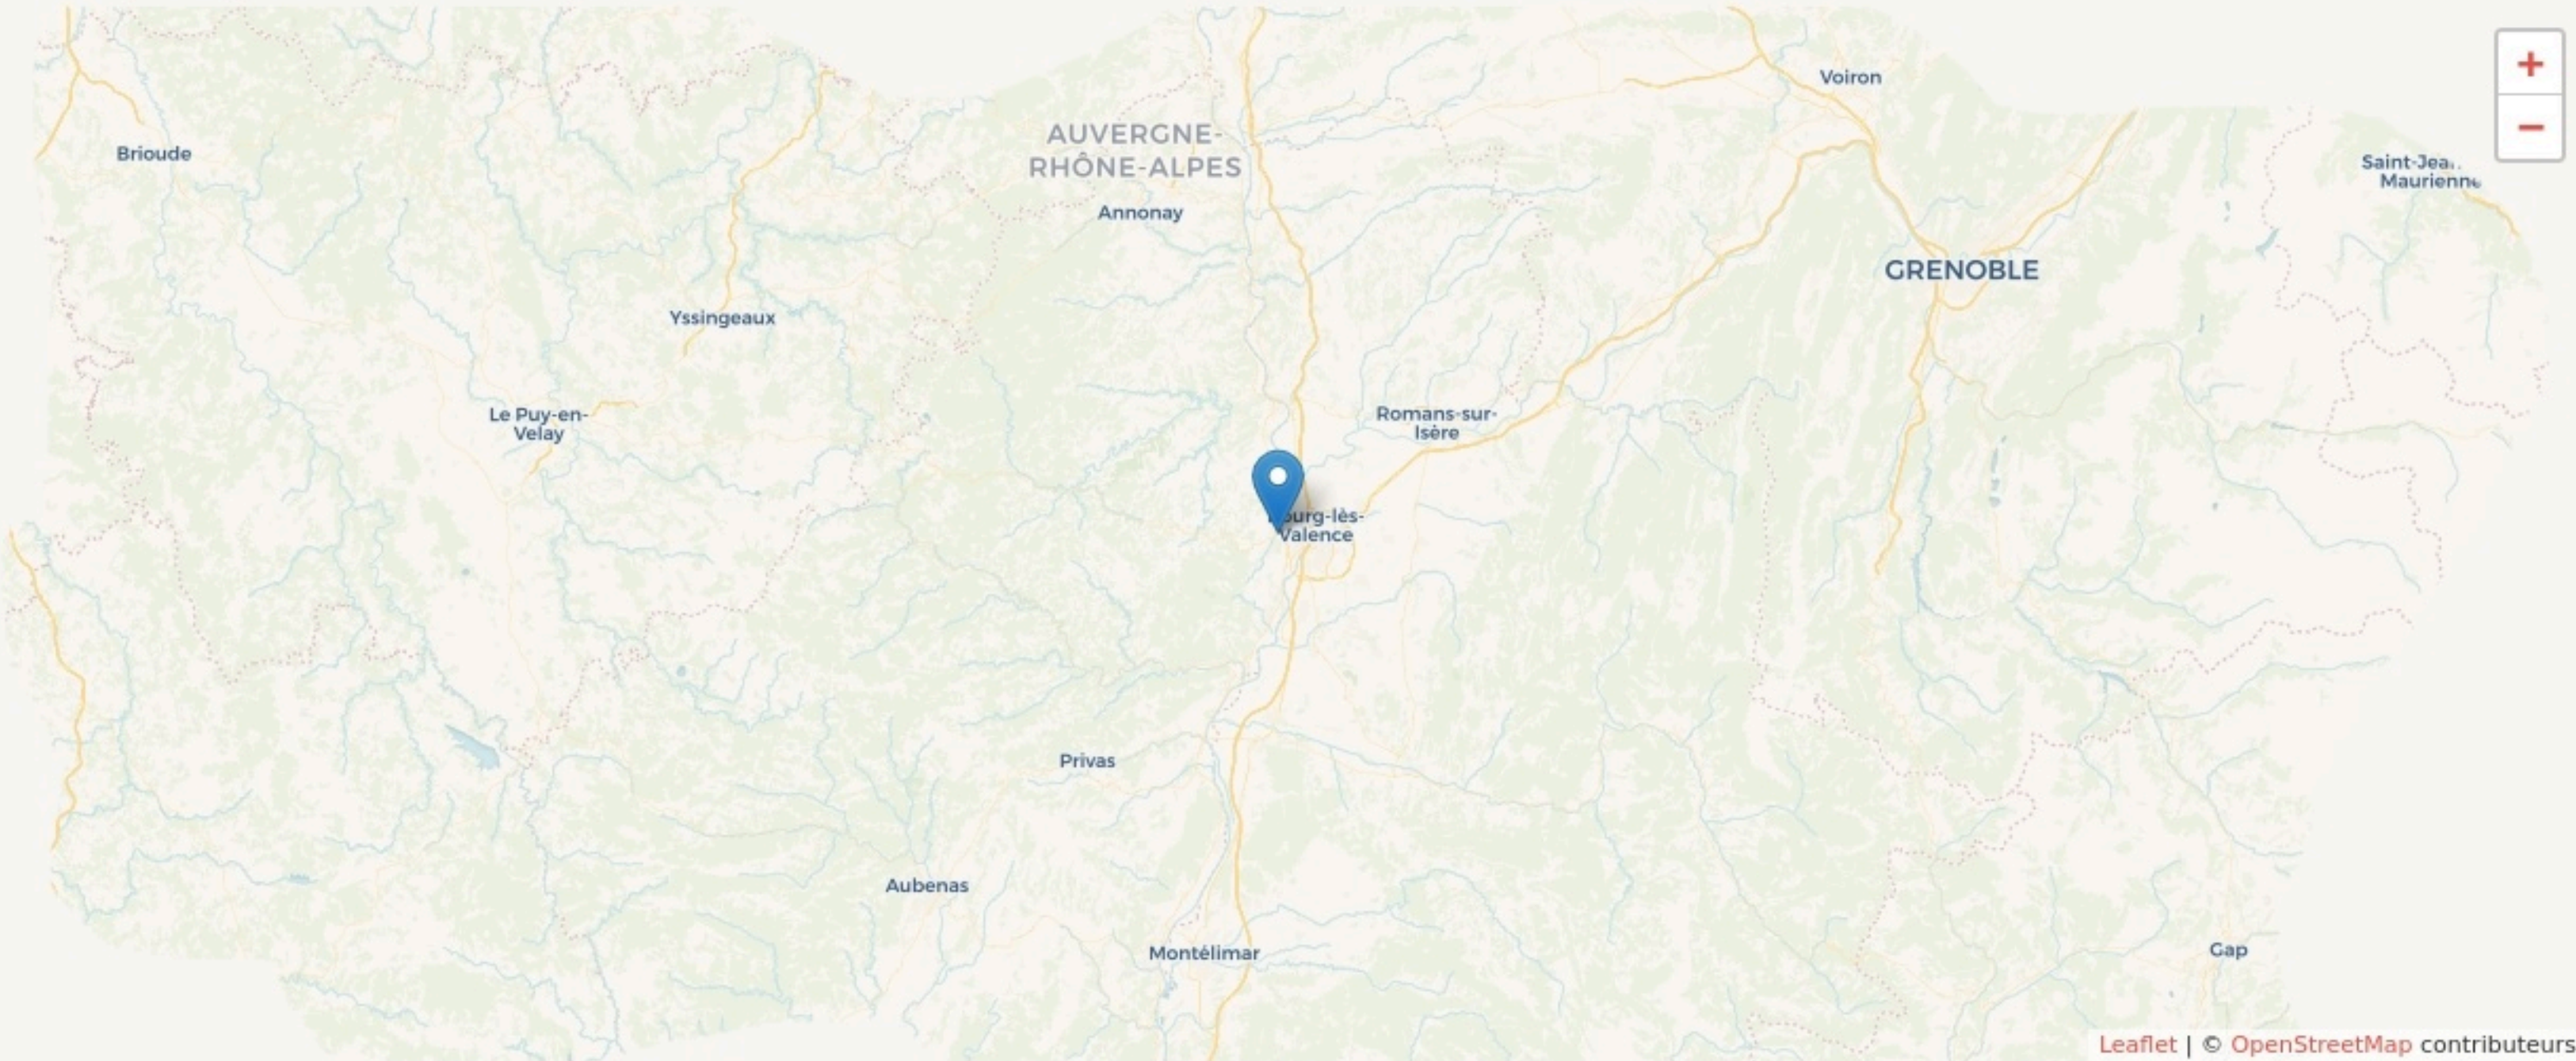

Saint-Péray
LE RELAIS COWORKING

www.relaiscoworking.fr/

SURFACE

160 m² au total

LOCALISATION

13B Quai Docteur Jules Bouvat
7130
Saint-Péray

POPULATION CHANGER LA COMPARAISON

CATEGORIES SOCIOPROFESSIONNELLES CHANGER LA COMPARAISON

IMMOBILIER CHANGER LA COMPARAISON

Inauguration

17 juillet 2020

L'IDÉE FONDATRICE

Le premier espace de coworking à Saint-Péray.

Le relais a été pensé comme un lieu chaleureux, où les coworkers se sentent comme à la maison. Le thé et le café sont offerts et les espaces communs (salle à manger-cuisine et terrasse) sont des lieux de rencontre où ils peuvent passer du temps ensemble.