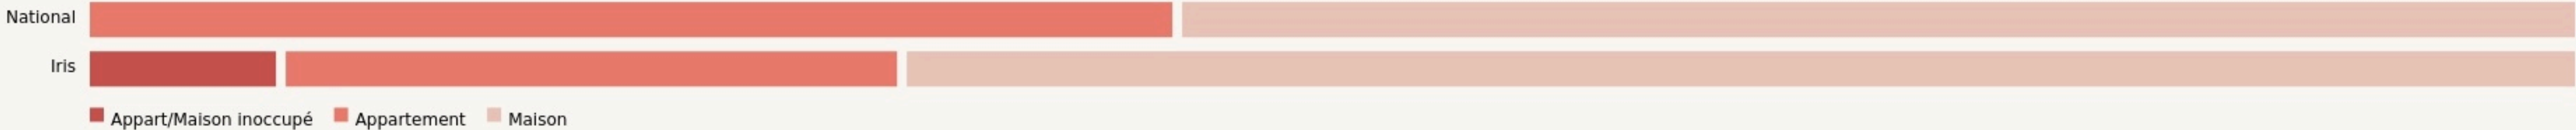

IMMOBILIER [CHANGER LA COMPARAISON](#)