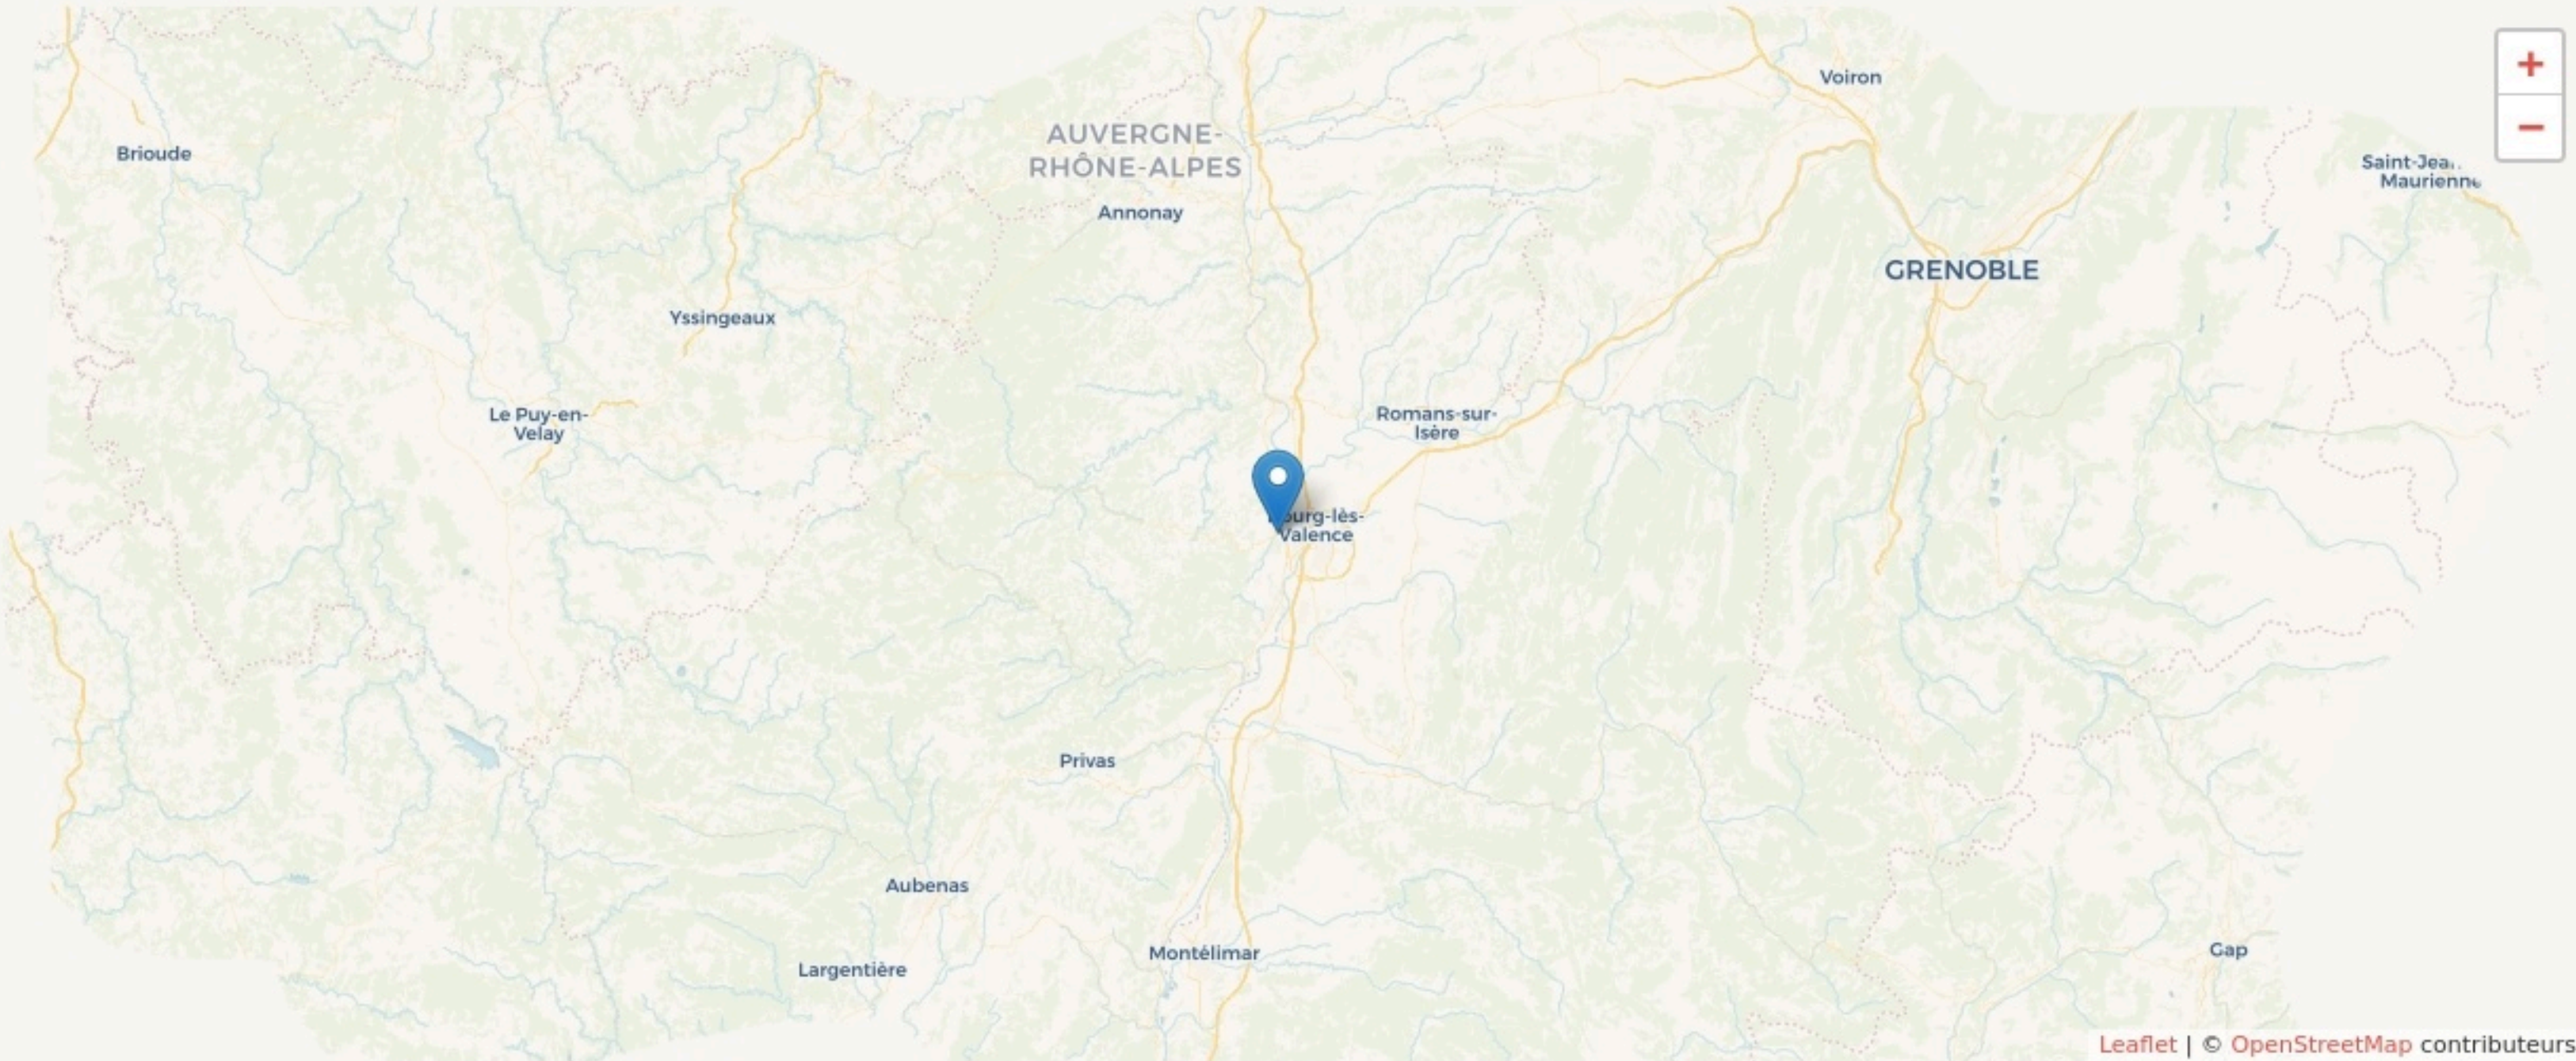

Saint-Péray
LE RELAIS COWORKING

www.relaiscoworking.fr/

SURFACE

110 m² au total

**LE RELAIS
COWORKING**

LOCALISATION

13B Quai Docteur Jules Bouvat
7130
Saint-Péray

Leaflet | © OpenStreetMap contributeurs