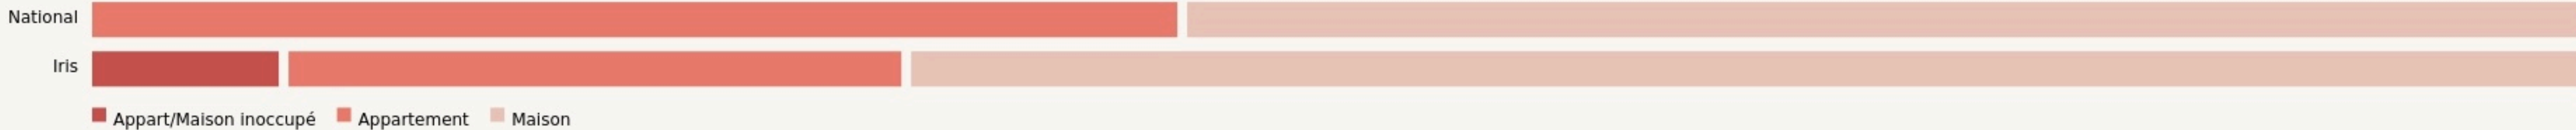

IMMOBILIER [CHANGER LA COMPARAISON](#)