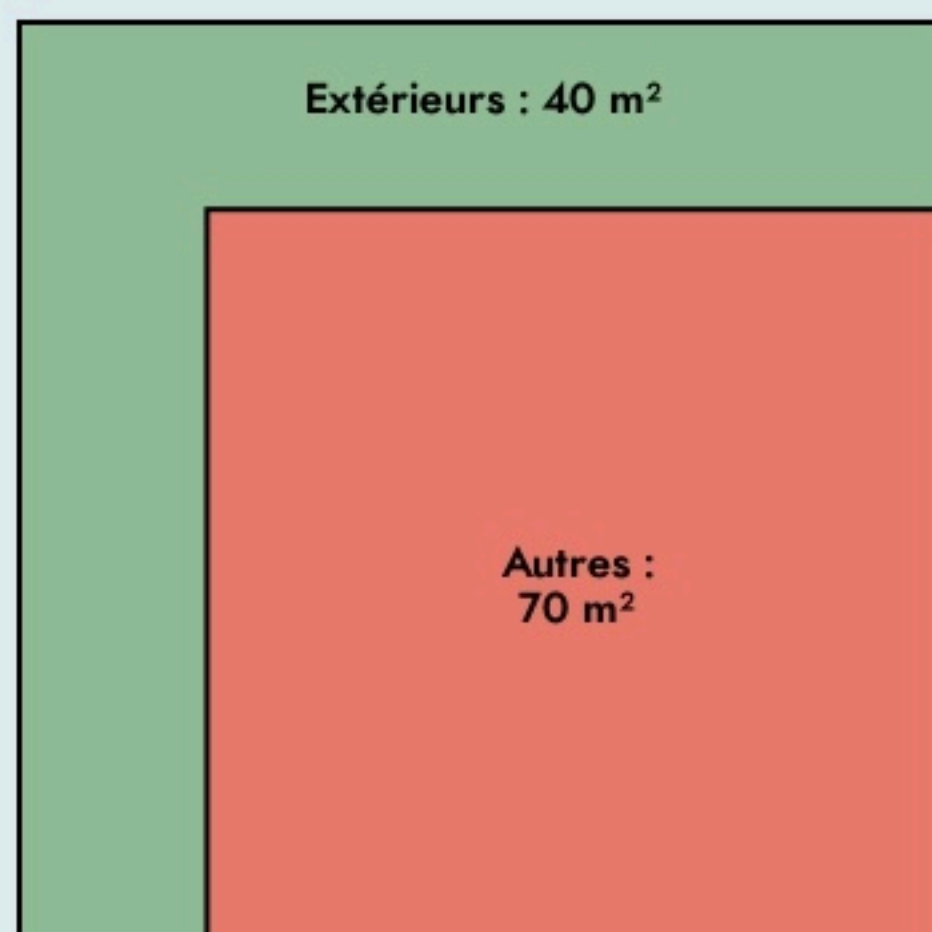

Saint-Péray
LE RELAIS COWORKING

www.relaiscoworking.fr/

SURFACE

110 m² au total

**LE RELAIS
COWORKING**

LOCALISATION

13B Quai Docteur Jules Bouvat
7130
Saint-Péray

Leaflet | © OpenStreetMap contributeurs

POPULATION [CHANGER LA COMPARAISON](#)

CATEGORIES SOCIOPROFESSIONNELLES [CHANGER LA COMPARAISON](#)

IMMOBILIER [CHANGER LA COMPARAISON](#)

Inauguration

17 juillet 2020

L'IDÉE FONDATRICE

Le premier espace de coworking à Saint-Péray.