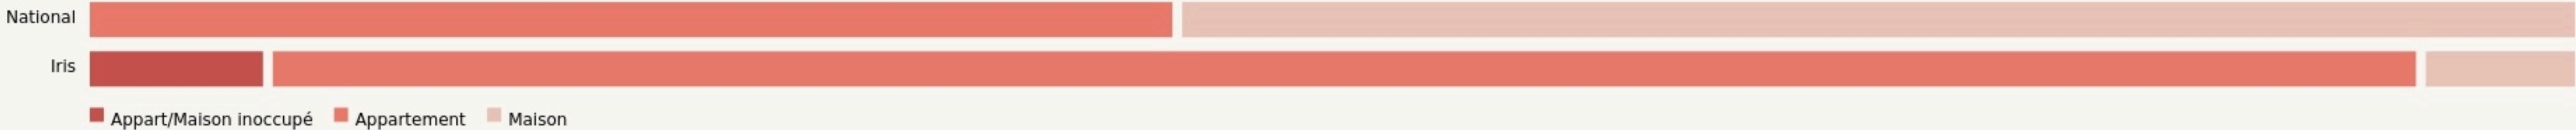

La Rochelle
LE SALON DE LA MDE

SURFACE
100 m² au total

Il n'y a pas encore de photo.

LOCALISATION

3 Passage Jacqueline de Romilly
17000
La Rochelle

POPULATION [CHANGER LA COMPARAISON](#)

CATEGORIES SOCIOPROFESSIONNELLES [CHANGER LA COMPARAISON](#)

IMMOBILIER [CHANGER LA COMPARAISON](#)

Inauguration

1 septembre 2015

L'IDÉE FONDATRICE

Le Salon, au cœur de l'université de la Rochelle, a pour volonté de favoriser l'engagement de la jeunesse et des étudiant·es sur le campus et dans leur ville, mais aussi de s'adapter à leurs attentes, envies et préoccupations. Ainsi, les jeunes peuvent se l'approprier.

Le tiers-lieu est constitué de différents espaces modulables, parmi eux une cuisine, un espace de coworking, un espace jeux de société et un espace détente.

En plus des permanences (informations, bons plans, engagement...), l'événementiel du Salon est riche et varié : ateliers Do It Yourself, troc étudiant, débats, petits dej', formations, spectacles etc.