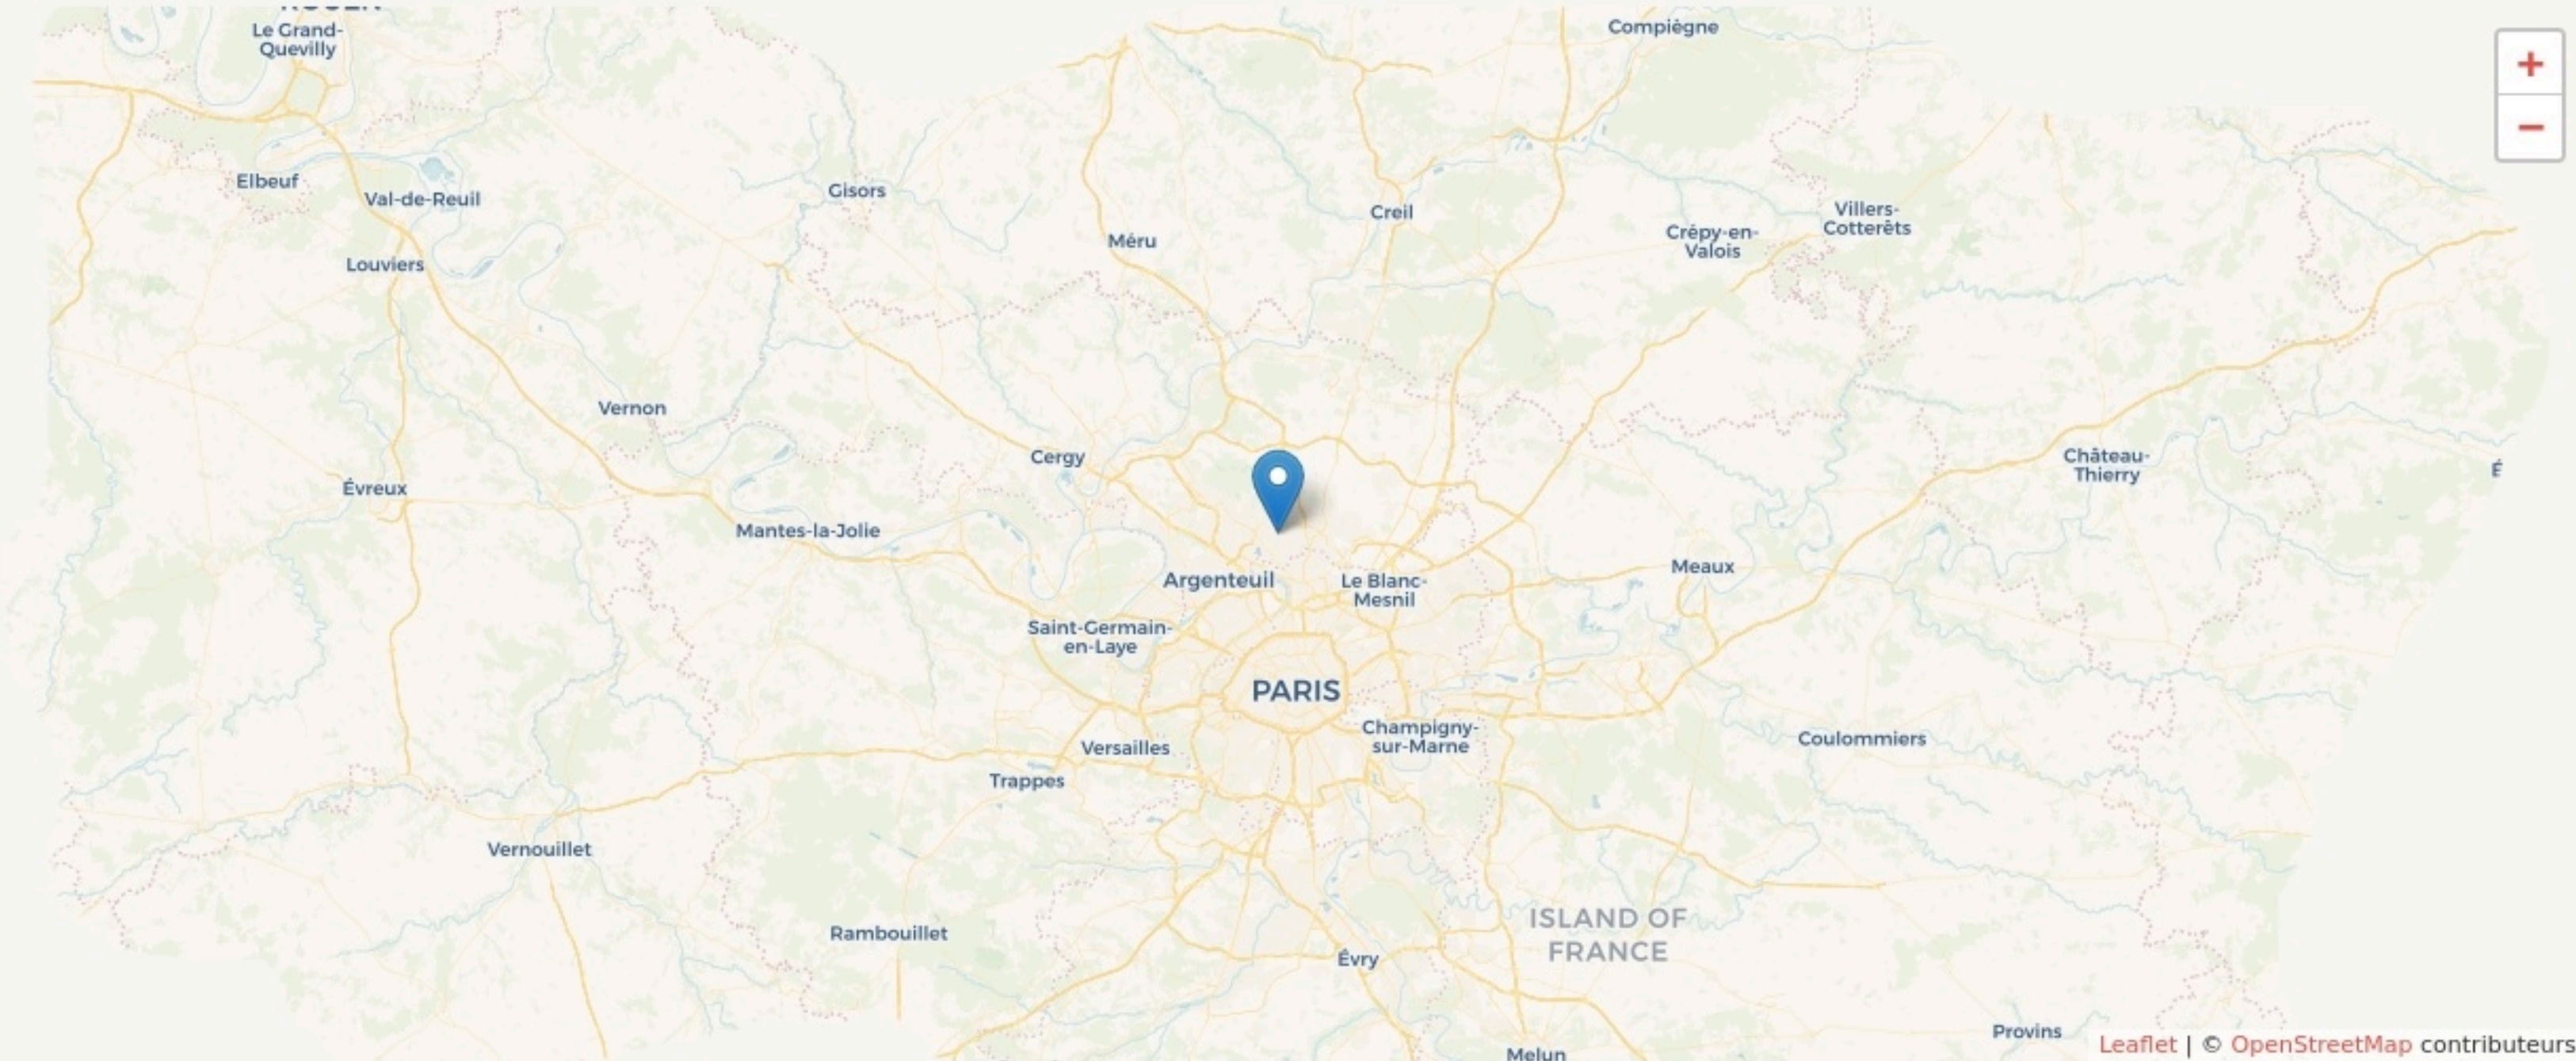

Montmorency
LE SEPT

SURFACE
250 m² au total

Il n'y a pas encore de photo.

LOCALISATION

7 ruz Saint Valery
 95160
 Montmorency

POPULATION CHANGER LA COMPARAISON

CATEGORIES SOCIOPROFESSIONNELLES CHANGER LA COMPARAISON

LA PROGRAMMATION DU LIEU

Solidarité

LES ACTEUR.ICES

GOUVERNANCE

partagée avec association la
Clairière

20

Bénévoles