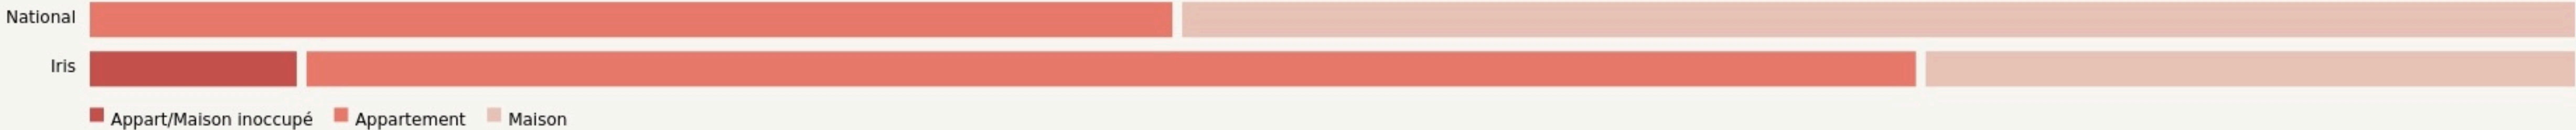

IMMOBILIER CHANGER LA COMPARAISON