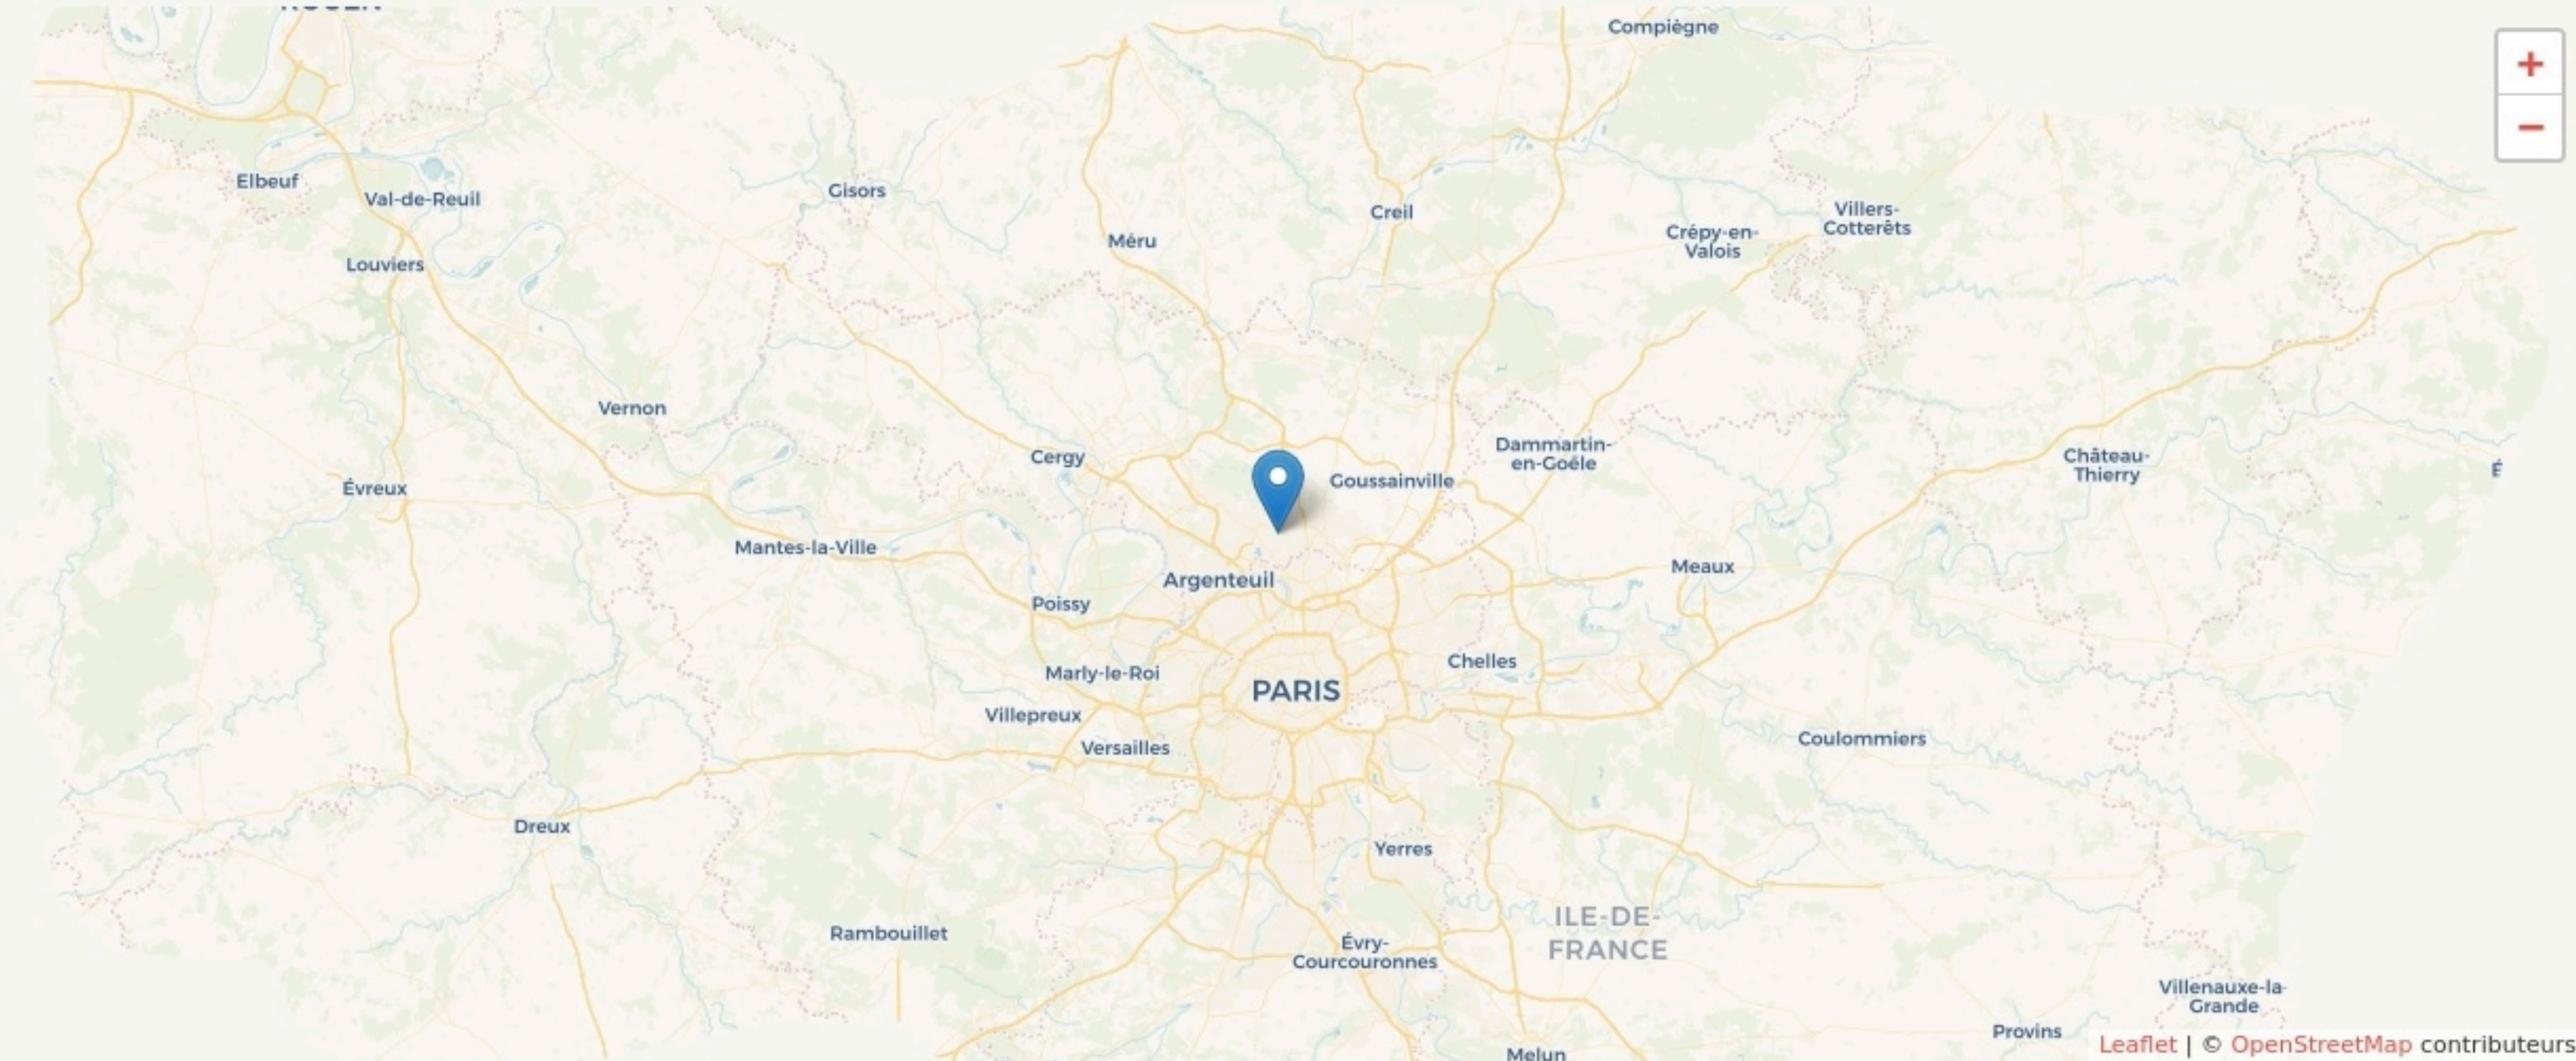

LOCALISATION

7 ruz Saint Valery
 95160
 Montmorency

POPULATION [CHANGER LA COMPARAISON](#)

CATEGORIES SOCIOPROFESSIONNELLES [CHANGER LA COMPARAISON](#)

IMMOBILIER [CHANGER LA COMPARAISON](#)

Inauguration

1 janvier 2022

L'IDÉE FONDATRICE

Tiers lieu à vocation sociale, culturelle et écologique

LES VALEURS PORTÉES

Écologie

Coopération

LA PROGRAMMATION DU LIEU

Solidarité

LES ACTEUR.ICES

GOUVERNANCE

partagée avec association la
Clairière

20

Bénévoles