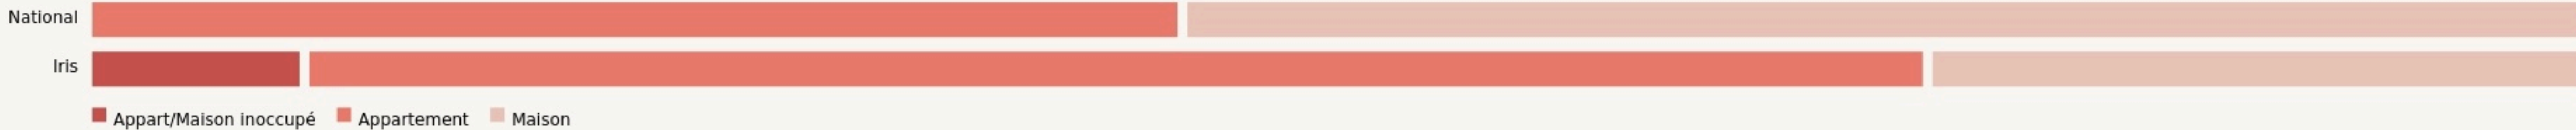

IMMOBILIER CHANGER LA COMPARAISON