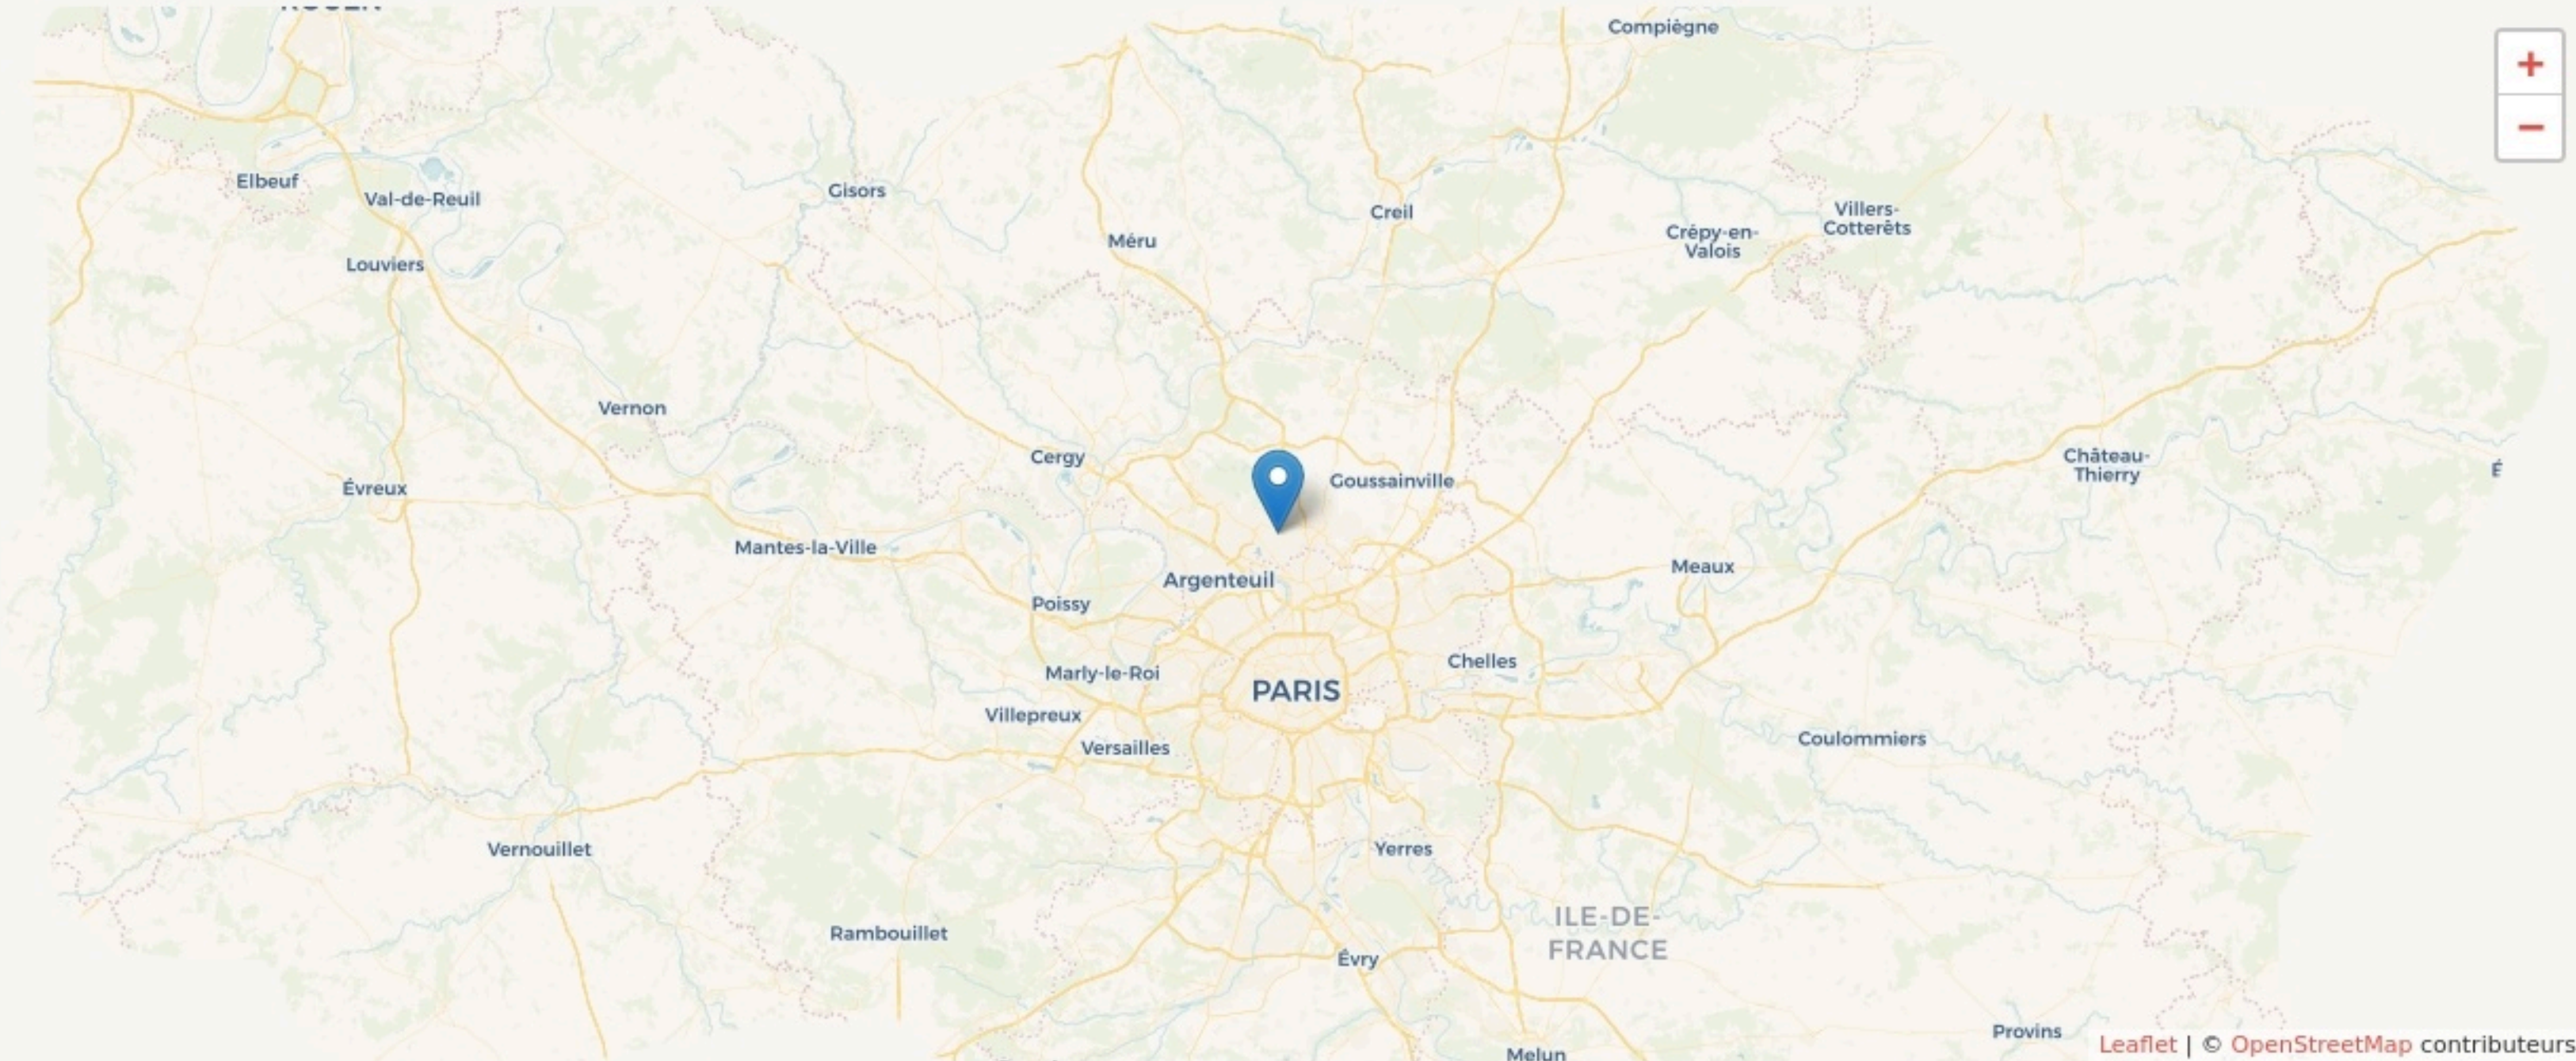

Montmorency
LE SEPT

SURFACE
250 m² au total

Il n'y a pas encore de photo.

LOCALISATION

7 ruz Saint Valery
 95160
 Montmorency

POPULATION CHANGER LA COMPARAISON

CATEGORIES SOCIOPROFESSIONNELLES CHANGER LA COMPARAISON

LA PROGRAMMATION DU LIEU

Solidarité

LES ACTEUR.ICES

GOUVERNANCE
partagée avec association la
Clairière

20
Bénévoles