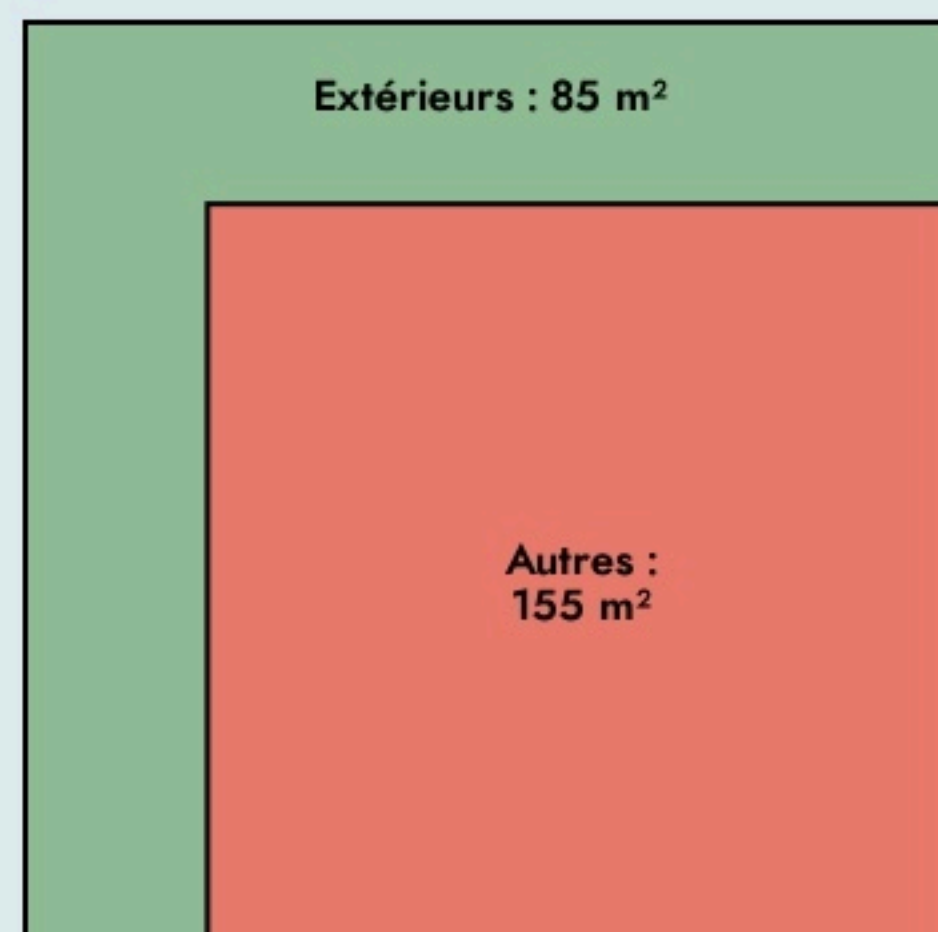

Vierzon
**LE SHAB - BUREAU DES
SURFACES HABITABLES**

association-shab.org

SURFACE

240 m² au total

Il n'y a pas encore de photo.

Inauguration

26 juillet 2019

L'IDÉE FONDATRICE

Le SHAB, Bureau des Surfaces Habitables est à la fois un lieu de résidence, un espace de production auto-organisé et de sensibilisation à l'architecture et l'urbanisme. Le SHAB est un lieu où l'on peut réfléchir et fabriquer, se rencontrer, se retrouver et rester un moment.