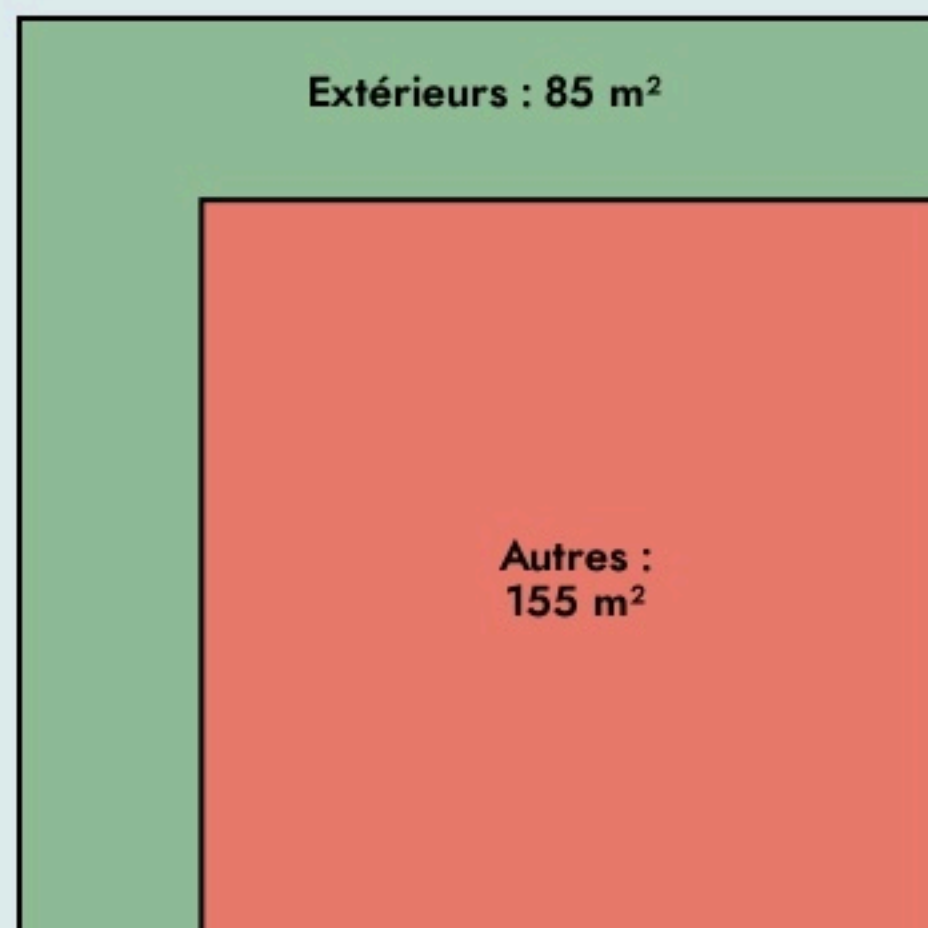

Vierzon  
**LE SHAB - BUREAU DES  
SURFACES HABITABLES**

[association-shab.org](http://association-shab.org)

**SURFACE**  
240 m<sup>2</sup> au total

Il n'y a pas encore de photo.

## L'IDÉE FONDATRICE

Le SHAB, Bureau des Surfaces Habitables est à la fois un lieu de résidence, un espace de production auto-organisé et de sensibilisation à l'architecture et l'urbanisme. Le SHAB est un lieu où l'on peut réfléchir et fabriquer, se rencontrer, se retrouver et rester un moment.