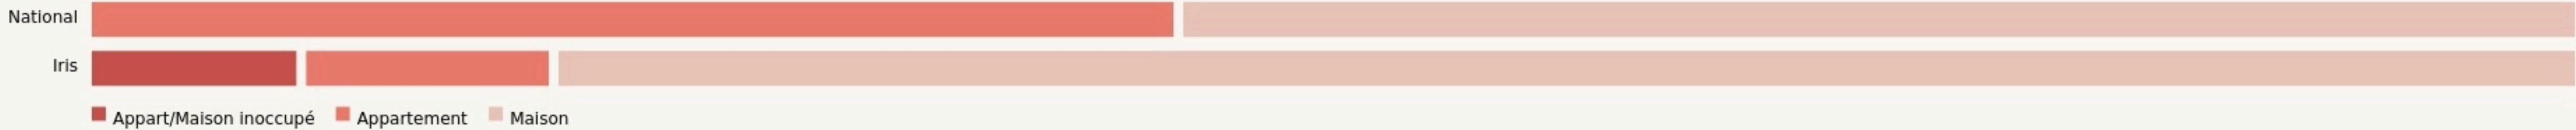

IMMOBILIER CHANGER LA COMPARAISON