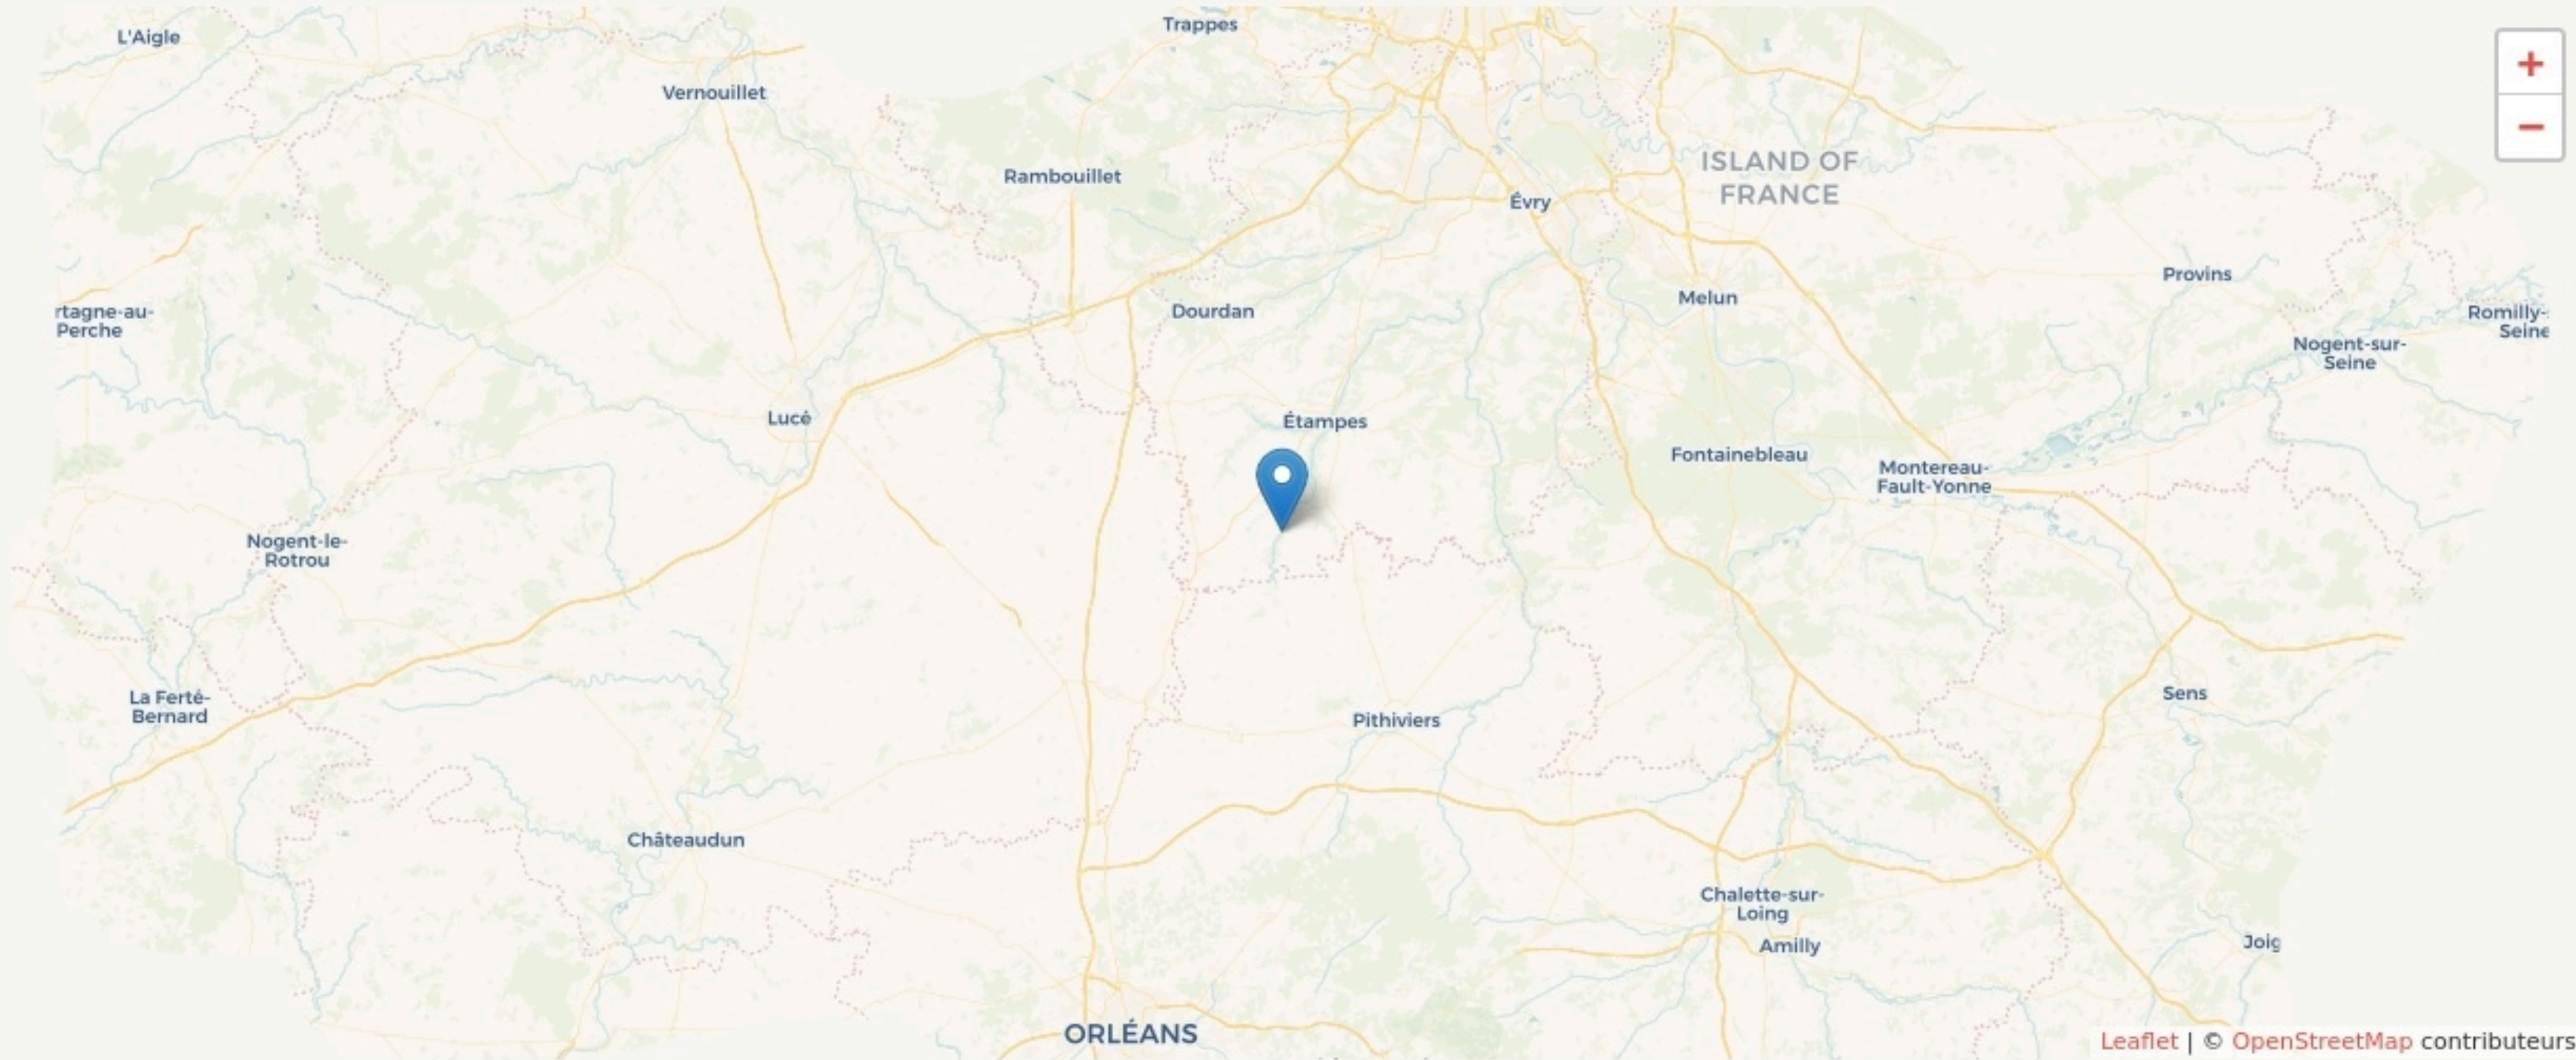

Le Mérévillois
LE SILO

lesilo.org/agenda/

SURFACE
650 m² au total

le silo  .com

LOCALISATION

1 rue du Pont de Boigny
 91660
 Le Mérévillois

POPULATION CHANGER LA COMPARAISON

CATEGORIES SOCIOPROFESSIONNELLES CHANGER LA COMPARAISON