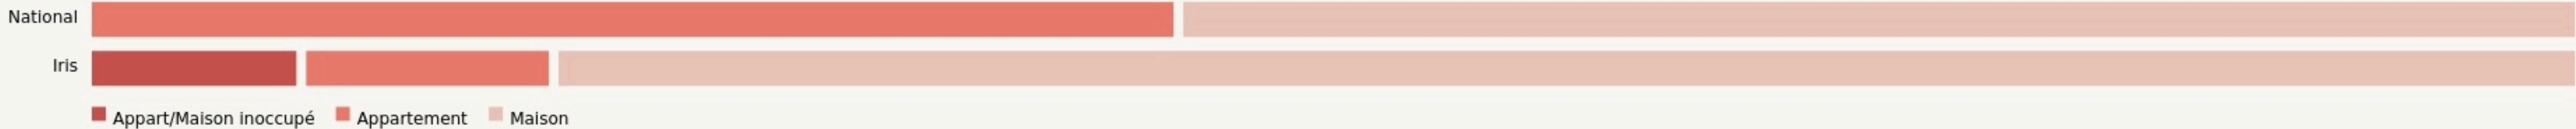

IMMOBILIER CHANGER LA COMPARAISON