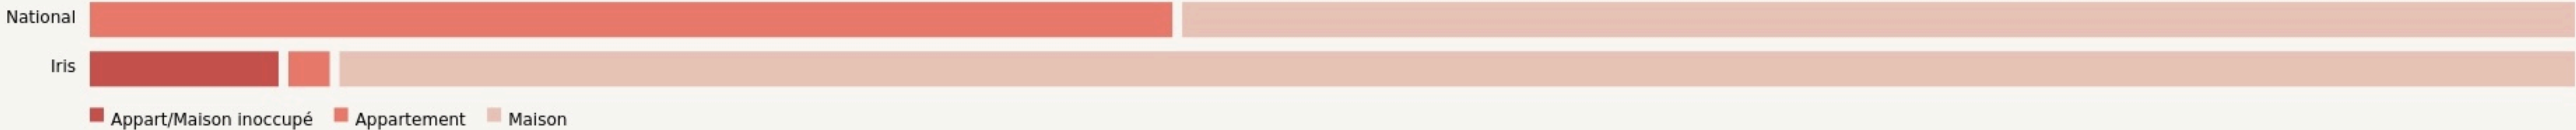

IMMOBILIER [CHANGER LA COMPARAISON](#)