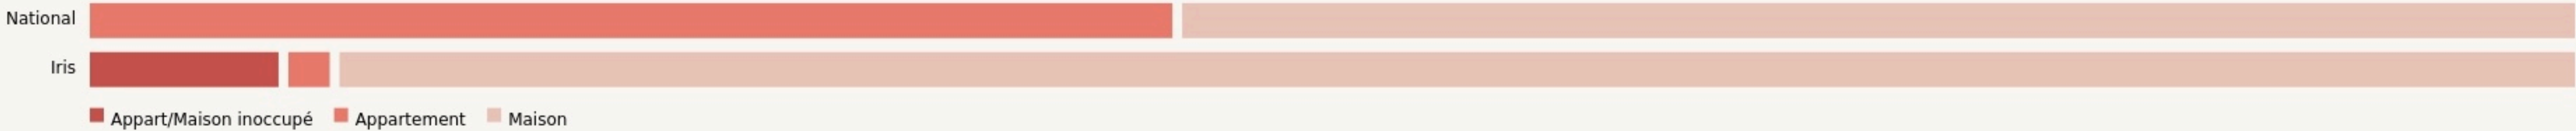

IMMOBILIER ✦ CHANGER LA COMPARAISON