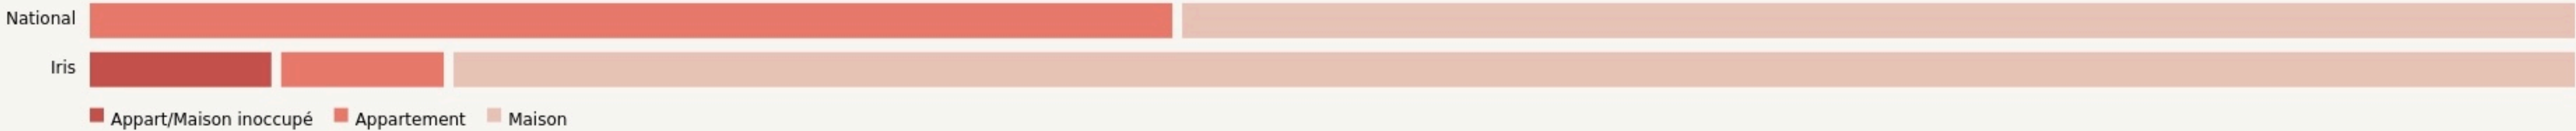

Bain-de-Bretagne
LE STERAD

entreprendre.bretagneportede Loire.fr

SURFACE
2000 m² au total

LOCALISATION

2 allée de l'Ille
 35470
 Bain-de-Bretagne

POPULATION [CHANGER LA COMPARAISON](#)

CATEGORIES SOCIOPROFESSIONNELLES [CHANGER LA COMPARAISON](#)

IMMOBILIER [CHANGER LA COMPARAISON](#)

Inauguration

30 octobre 2021

L'IDÉE FONDATRICE

Le Steriad est le pôle économique du territoire de Bretagne porte de Loire Communauté. En sus d'un espace de coworking et d'une maison de services au public, le bâtiment propose des bureaux à la location à tarifs attractifs pour les entrepreneurs.