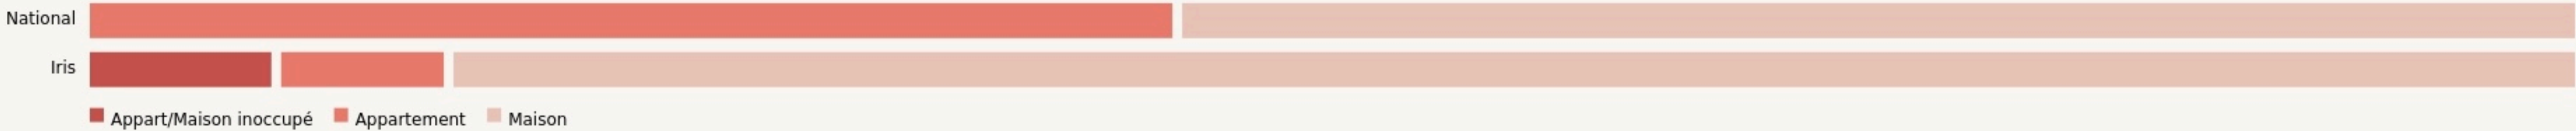

Bain-de-Bretagne
LE STERAD

entreprendre.bretagneportede Loire.fr

SURFACE
2000 m² au total

LOCALISATION

2 allée de l'Ille
35470
Bain-de-Bretagne

POPULATION [CHANGER LA COMPARAISON](#)

CATEGORIES SOCIOPROFESSIONNELLES [CHANGER LA COMPARAISON](#)

IMMOBILIER [CHANGER LA COMPARAISON](#)

Inauguration

30 octobre 2021

L'IDÉE FONDATRICE

Le Steriad est le pôle économique du territoire de Bretagne porte de Loire Communauté. En sus d'un espace de coworking et d'une maison de services au public, le bâtiment propose des bureaux à la location à tarifs attractifs pour les entrepreneurs.