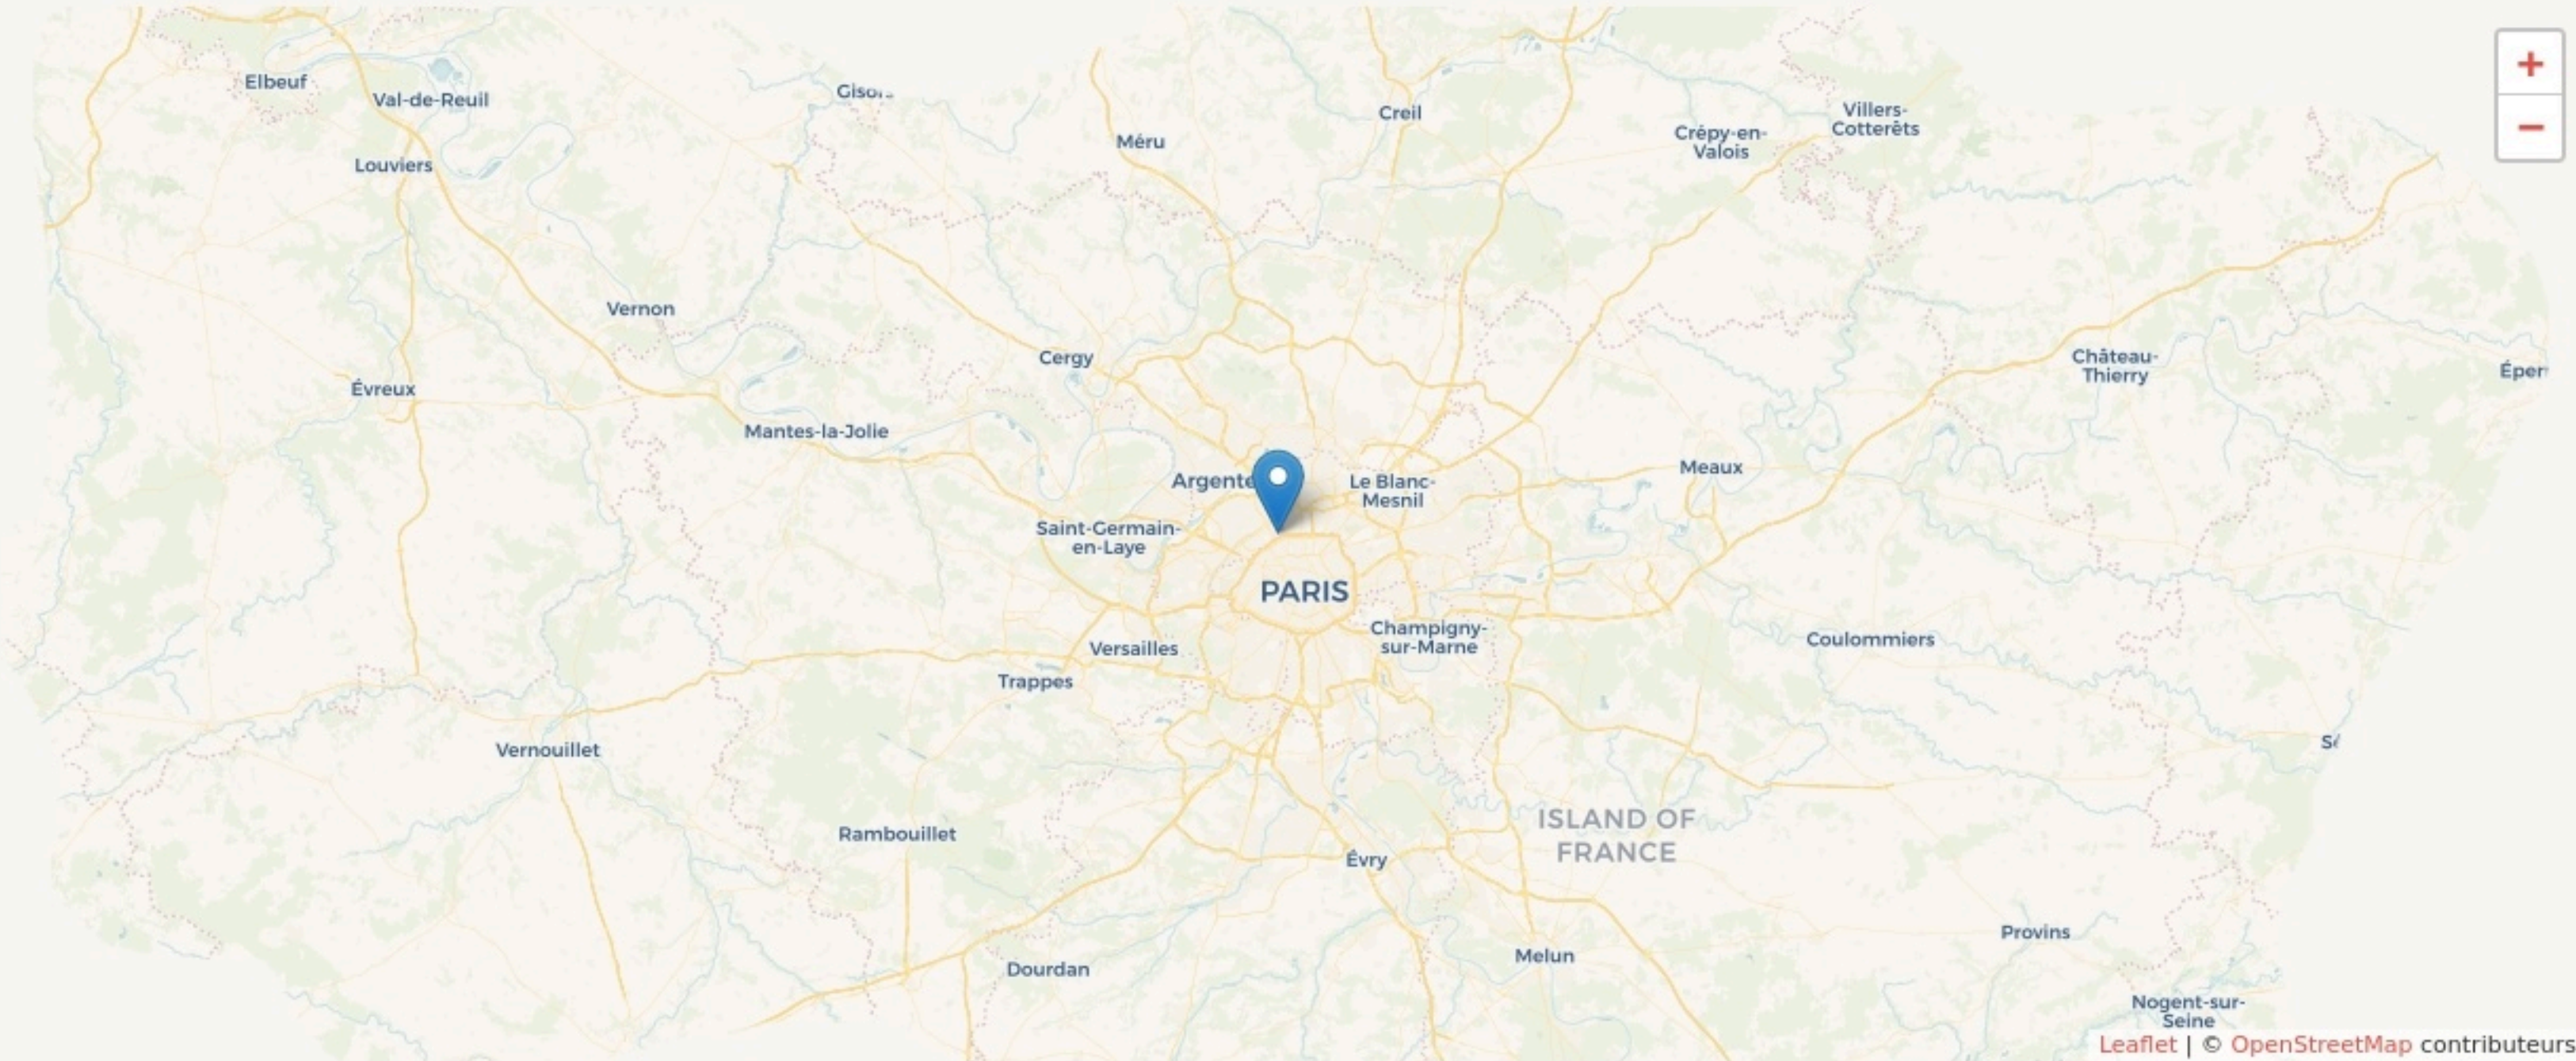

Clichy
LE STUD'YO LE STUD'YO

www.lestudyo.fr

SURFACE

530 m² au total

Il n'y a pas encore de photo.

LOCALISATION

7 Rue Foucault
92110
Clichy

POPULATION [CHANGER LA COMPARAISON](#)