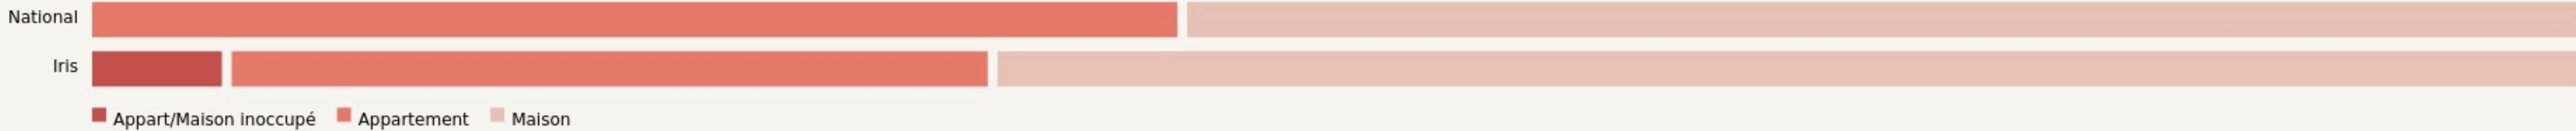

IMMOBILIER [CHANGER LA COMPARAISON](#)