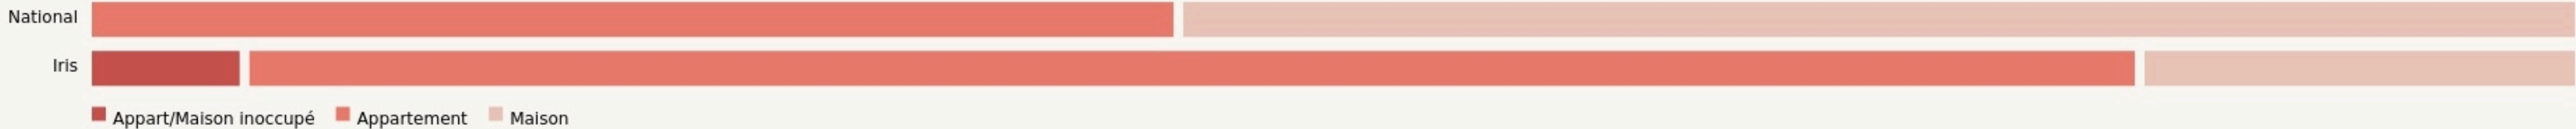

Montpellier

LE TRI POSTAL

Espace de travail collaboratif

www.tripostal-mtp.fr/

SURFACE

750 m² au total

LOCALISATION

120 Rue Adrien Proby
 34000
 Montpellier

POPULATION [CHANGER LA COMPARAISON](#)

CATEGORIES SOCIOPROFESSIONNELLES [CHANGER LA COMPARAISON](#)

IMMOBILIER [CHANGER LA COMPARAISON](#)

Inauguration

25 juillet 2018

L'IDÉE FONDATRICE

Ancien centre de tri de la Poste réhabilité depuis 2018 en espace de travail collaboratif par L'Ardec (L'Association Régionale pour le Développement des Entreprises Culturelles), le Tri Postal est un tiers-lieu culturel de 750m² implanté au cœur du quartier Hôpitaux-Facultés à Montpellier. Ce lieu atypique conserve son esprit industriel tout en alliant la chaleur du bois et la clarté de la lumière naturelle par un jeu de parois transparentes.