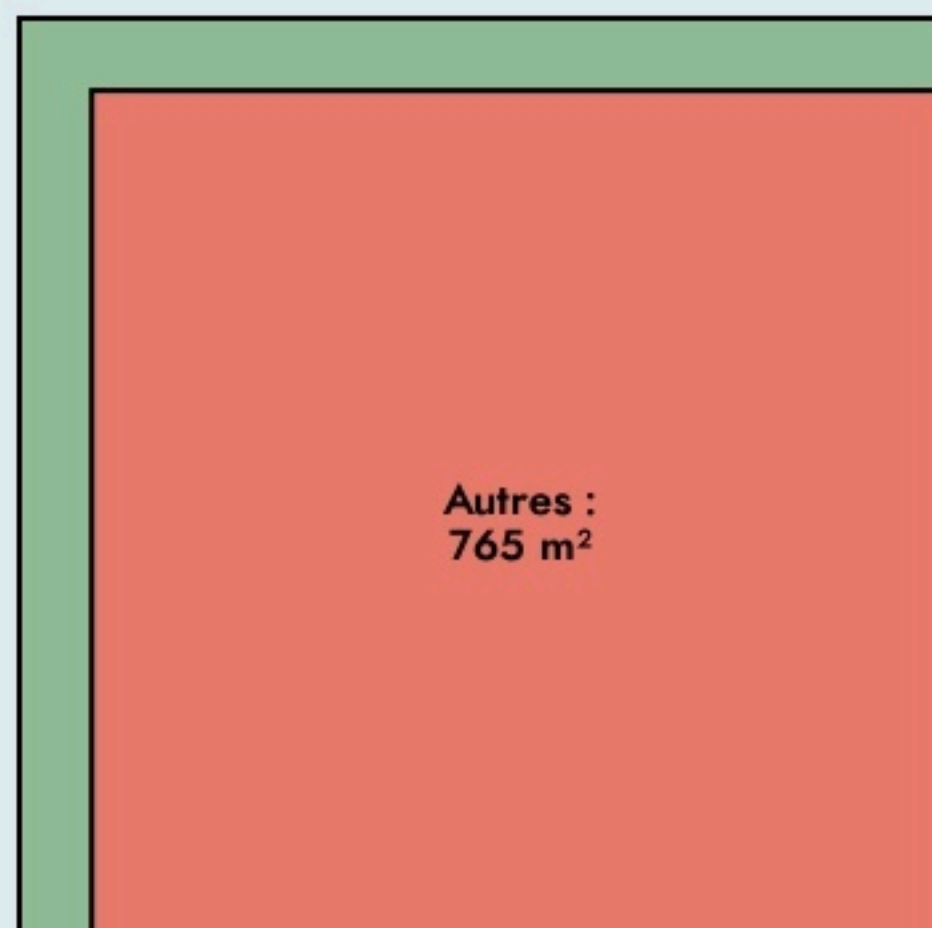

Vesseaux
LE VESSEaux-MÈRE

vesseauxmere.com/

SURFACE

900 m² au total

LOCALISATION

23 Chemin du Prieure
7200
Vesseaux

Leaflet | © OpenStreetMap contributeurs

POPULATION [CHANGER LA COMPARAISON](#)