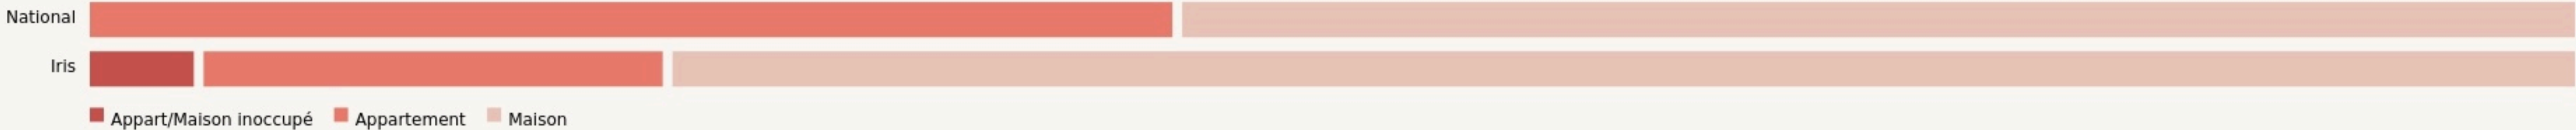

Brunoy
LE ZEF

www.lezef.fr

SURFACE
400 m² au total

LOCALISATION

7 place de la Pyramide
91800
Brunoy

POPULATION [CHANGER LA COMPARAISON](#)

CATEGORIES SOCIOPROFESSIONNELLES [CHANGER LA COMPARAISON](#)

IMMOBILIER [CHANGER LA COMPARAISON](#)

Inauguration

9 mars 2018

L'IDÉE FONDATRICE

L'association "les Ailes du Moulin" gère et anime le Zef, tiers lieux participatif accessible à toutes et tous. Basé sur les valeurs d'éducation populaire que sont le : partage, l'échange, la culture, la mixité, l'humanité...