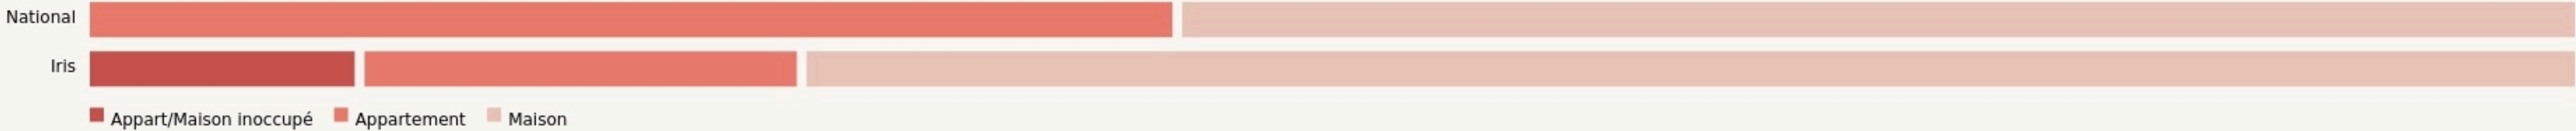

IMMOBILIER [CHANGER LA COMPARAISON](#)