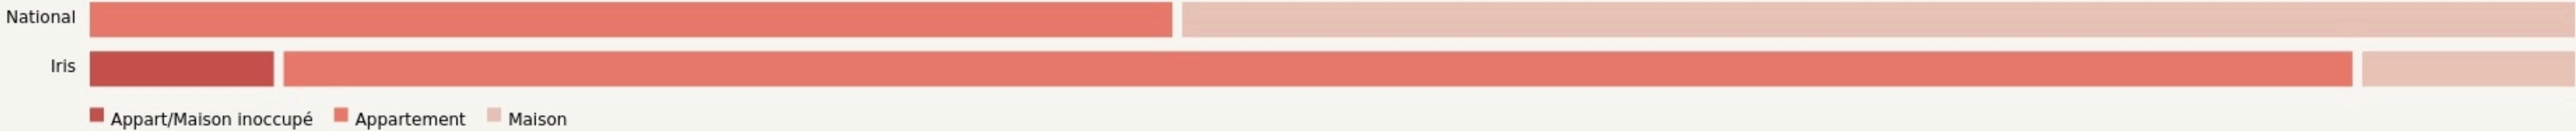

Lyon 3e Arrondissement
L'ÉQUILIBRISTE

lequilibriste-lyon.fr/

SURFACE

200 m² au total

LOCALISATION

125 avenue Lacassagne
69003
Lyon 3e Arrondissement

Accès

POPULATION [CHANGER LA COMPARAISON](#)

CATEGORIES SOCIOPROFESSIONNELLES [CHANGER LA COMPARAISON](#)

IMMOBILIER [CHANGER LA COMPARAISON](#)

Inauguration

9 juin 2023

L'IDÉE FONDATRICE

Trouver l'équilibre d'un mode de vie éco-responsable et la vie en ville.