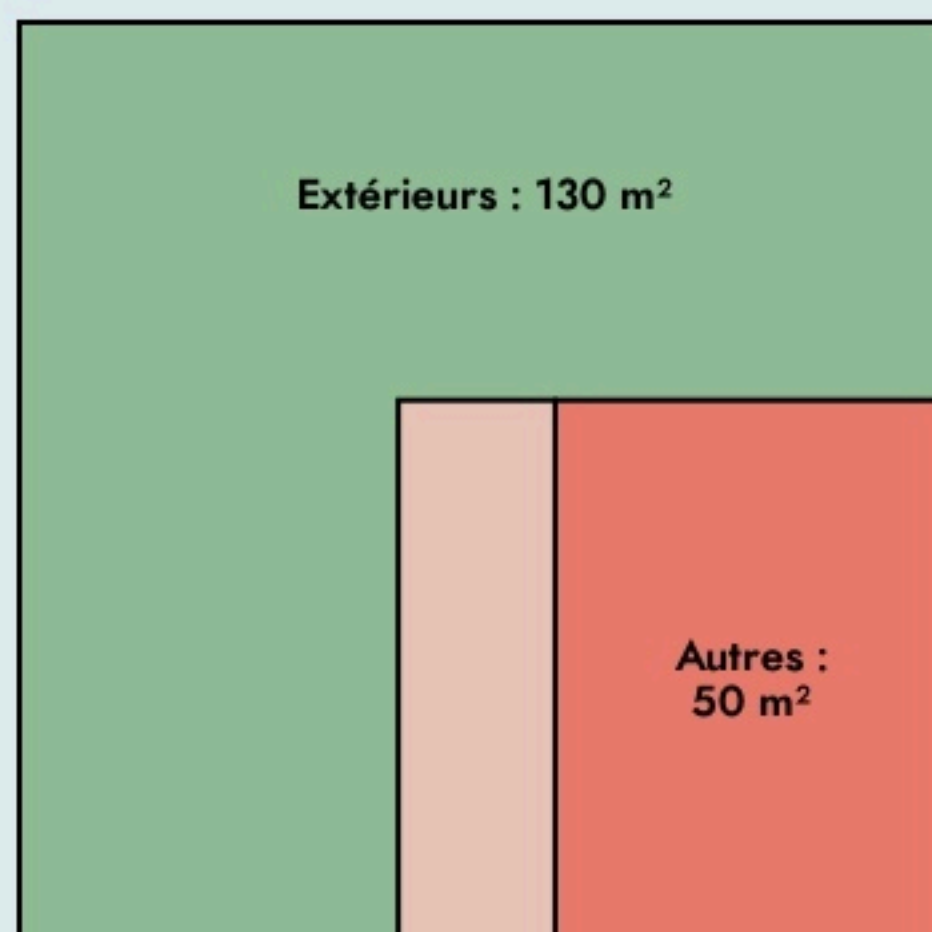

Lyon 3e Arrondissement
L'ÉQUILIBRISTE

lequilibriste-lyon.fr/

SURFACE

200 m² au total

LOCALISATION

125 avenue Lacassagne
69003
Lyon 3e Arrondissement

Accès

POPULATION [CHANGER LA COMPARAISON](#)