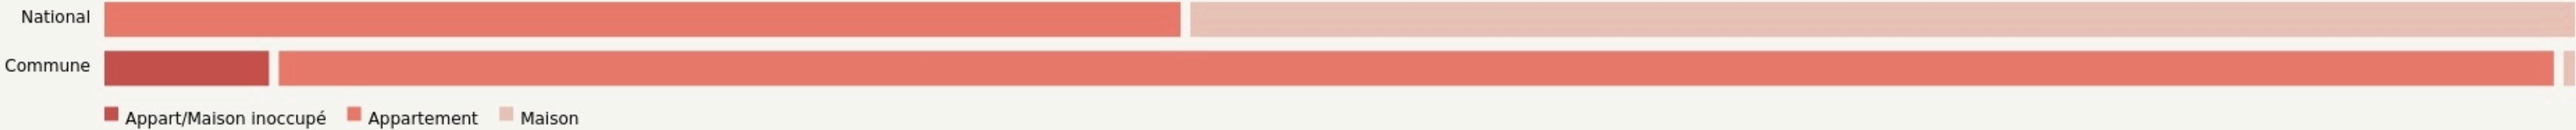

Paris 13e Arrondissement
LES AMARRES

les-amarres.org/

SURFACE
4000 m² au total

LOCALISATION

24 Quai d'Austerlitz
75013
Paris 13e Arrondissement

POPULATION [CHANGER LA COMPARAISON](#)

CATEGORIES SOCIOPROFESSIONNELLES [CHANGER LA COMPARAISON](#)

IMMOBILIER [CHANGER LA COMPARAISON](#)

Inauguration

9 décembre 2021

L'IDÉE FONDATRICE

Deux accueils de jour (hommes et familles) accueillant quotidiennement 300 personnes en situation de vulnérabilité et de précarité, une Buvette solidaire à la programmation festive orientée sur l'hospitalité et les justices sociales, ainsi que 20 organisations du champ associatif de l'économie sociale et solidaire travaillant dans 4 000 m² en bord de Seine, dans les anciens locaux des Ports autonomes de Paris.

Buvette ouverte toutes les semaines du mercredi au samedi, et tous les premiers dimanches du mois de 11h à 18h !

LES VALEURS PORTÉES

Accueil

Solidarité

Convivialité

Expérimentation

LA PROGRAMMATION DU LIEU

Évènement public