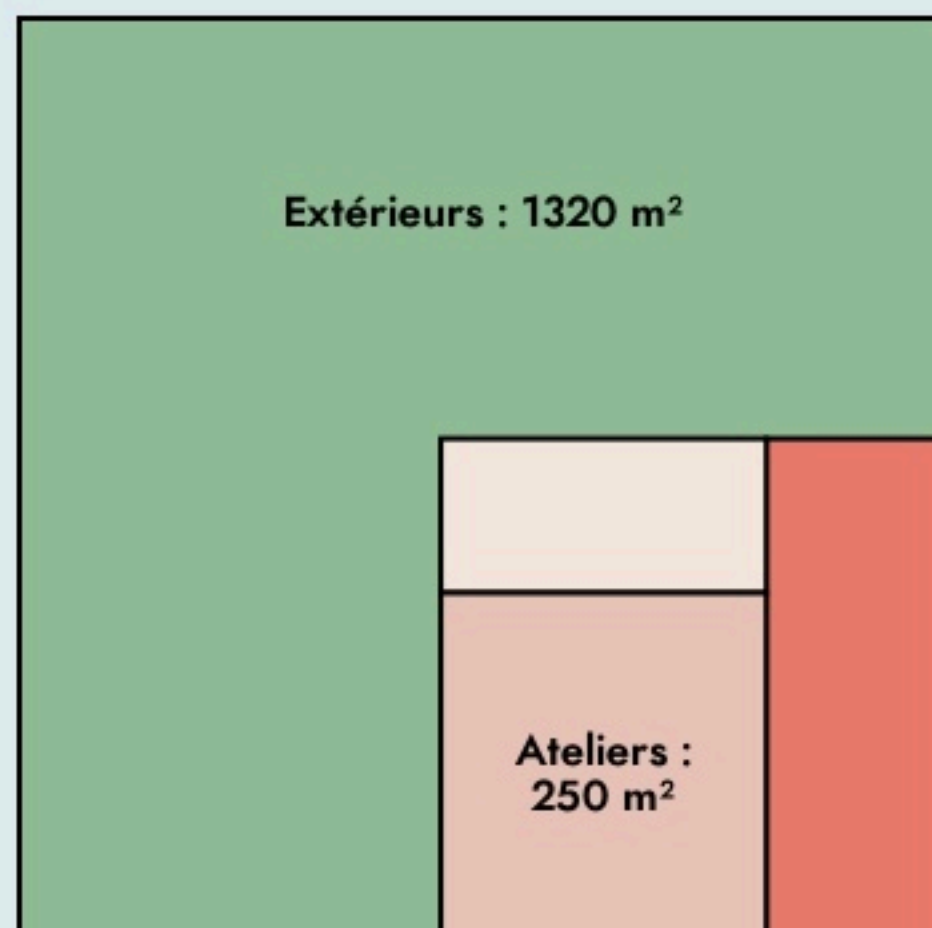

SURFACE

1880 m² au total

LOCALISATION

15 avenue de Chanzy
44000
Nantes

Accès

Bus

POPULATION CHANGER LA COMPARAISON

CATEGORIES SOCIOPROFESSIONNELLES CHANGER LA COMPARAISON