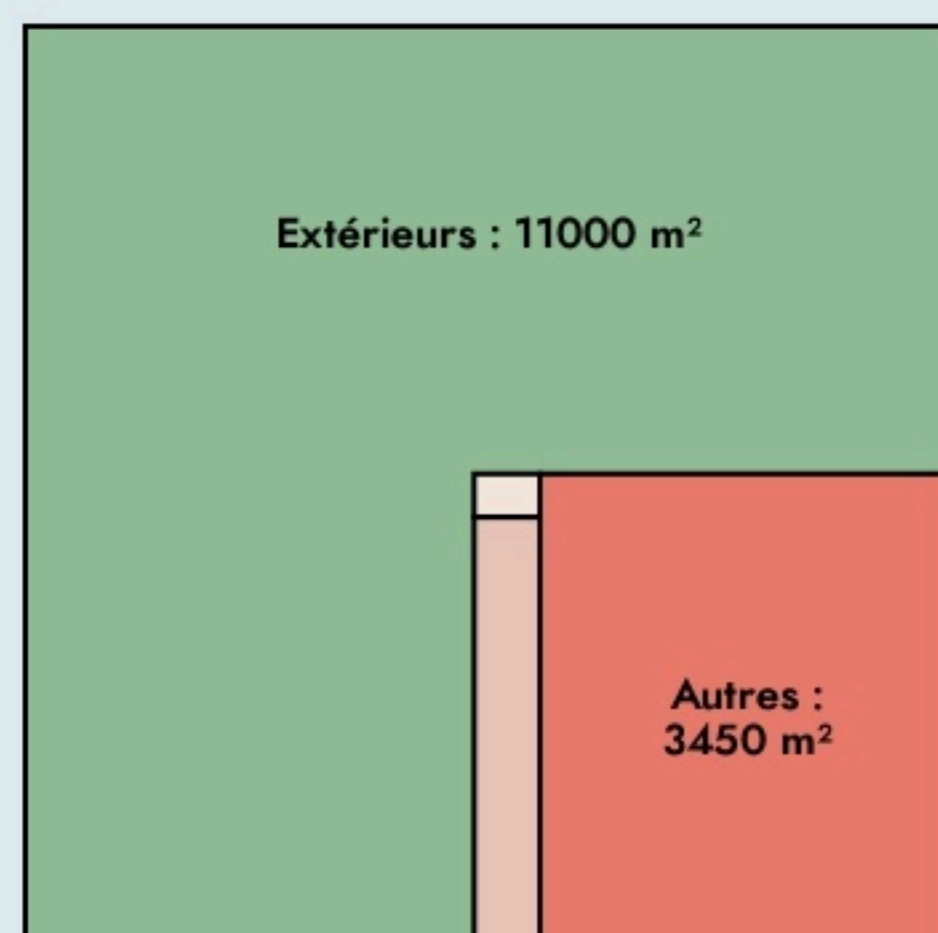

Perreuil

LES ATELIERS DES FORGES

Un écosystème artistique et technique au service des arts vivants

lesateliersdesforges.com

SURFACE

15000 m² au total

Type de structures participant au projet

- Entreprises
- Associations
- Artistes
- Autres

LA COMPOSITION

Nombre et nature des structures ayant leurs locaux ou exerçant leur activité au sein du lieu.

5

structures occupantes

3

structures créées

LES ACTEUR.ICES

GOUVERNANCE