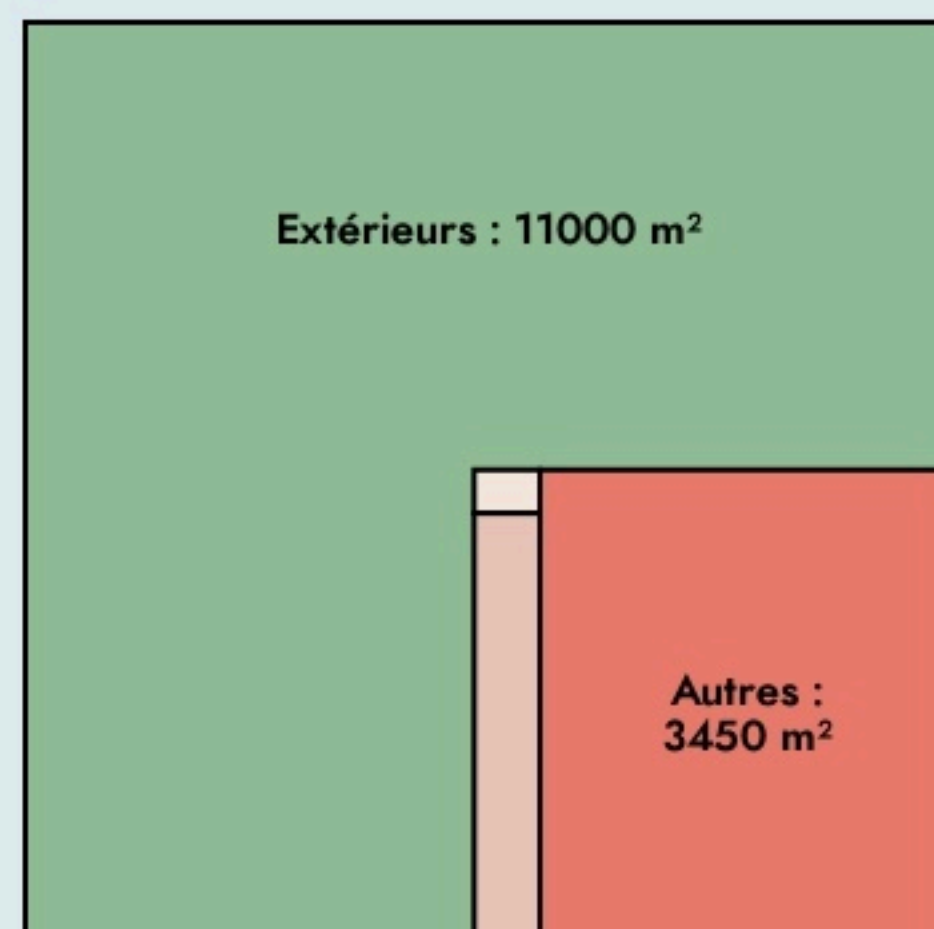

Perreuil

LES ATELIERS DES FORGES

Un écosystème artistique et technique au service des arts vivants

lesateliersdesforges.com

SURFACE

15000 m² au total

Type de structures participant au projet

- Entreprises
- Associations
- Artistes
- Autres

LA COMPOSITION

Nombre et nature des structures ayant leurs locaux ou exerçant leur activité au sein du lieu.

8

structures occupantes

3

structures créées

LES ACTEUR.ICES

GOUVERNANCE