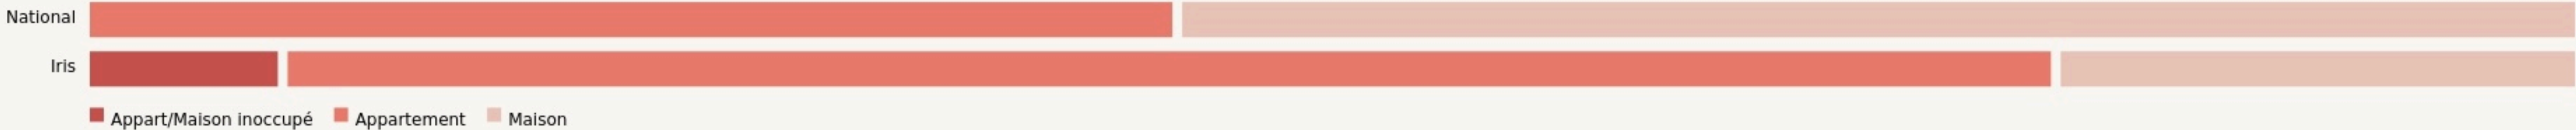

Chelles
LES CIBOULETTES

www.lesciboulettes.org

SURFACE
76 m² au total

LOCALISATION

Boulevard Chilpéric
77500
Chelles

POPULATION [CHANGER LA COMPARAISON](#)

CATEGORIES SOCIOPROFESSIONNELLES [CHANGER LA COMPARAISON](#)

IMMOBILIER [CHANGER LA COMPARAISON](#)

Inauguration

20 novembre 2019

L'IDÉE FONDATRICE

Les Ciboulettes, c'est un Tiers-Lieu qui a pour mission d'accompagner la transition écologique des entreprises, collectivités et personnes.