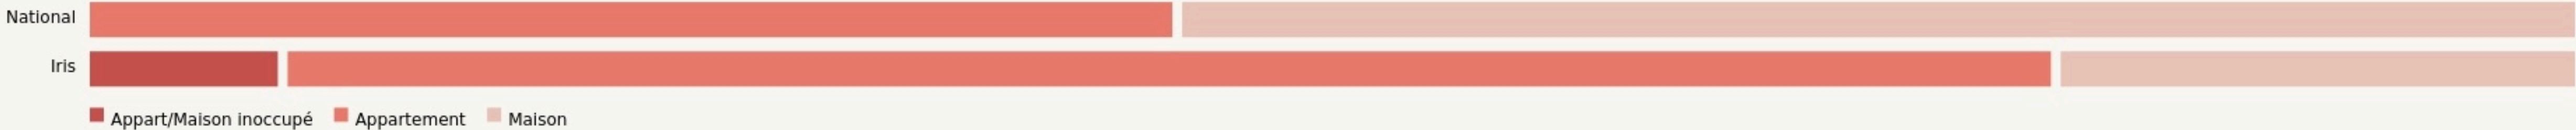

Chelles
LES CIBOULETTES

www.lesciboulettes.org

SURFACE

76 m² au total

LOCALISATION

Boulevard Chilpéric
77500
Chelles

POPULATION [CHANGER LA COMPARAISON](#)

CATEGORIES SOCIOPROFESSIONNELLES [CHANGER LA COMPARAISON](#)

IMMOBILIER [CHANGER LA COMPARAISON](#)

Inauguration

20 novembre 2019

L'IDÉE FONDATRICE

Les Ciboulettes, c'est un Tiers-Lieu qui a pour mission d'accompagner la transition écologique des entreprises, collectivités et personnes.