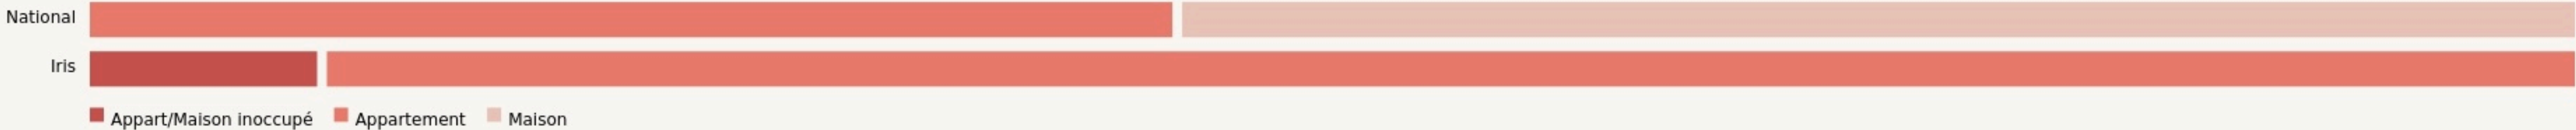

Lyon 2e Arrondissement
**LES PETITES CANTINES
LYON PERRACHE**

perrache.lespetitescantines.org/

SURFACE

61 m² au total

LOCALISATION

74 Rue de la Charité
69002
Lyon 2e Arrondissement

POPULATION [CHANGER LA COMPARAISON](#)

CATEGORIES SOCIOPROFESSIONNELLES [CHANGER LA COMPARAISON](#)

IMMOBILIER [CHANGER LA COMPARAISON](#)

Inauguration

24 juin 2019

L'IDÉE FONDATRICE

Les Petites Cantines, c'est un réseau non lucratif de cantines de quartier, ouvertes à tous, dont l'objectif est de développer les liens de proximité à travers la préparation et le partage du repas. On propose aux habitants, étudiants, salariés d'un quartier et à tous ceux qui le souhaitent, de venir cuisiner et se mettre tous ensemble autour d'une table de manière participative : chacun peut couper le pain, servir son voisin, préparer le café... et même faire la vaisselle !